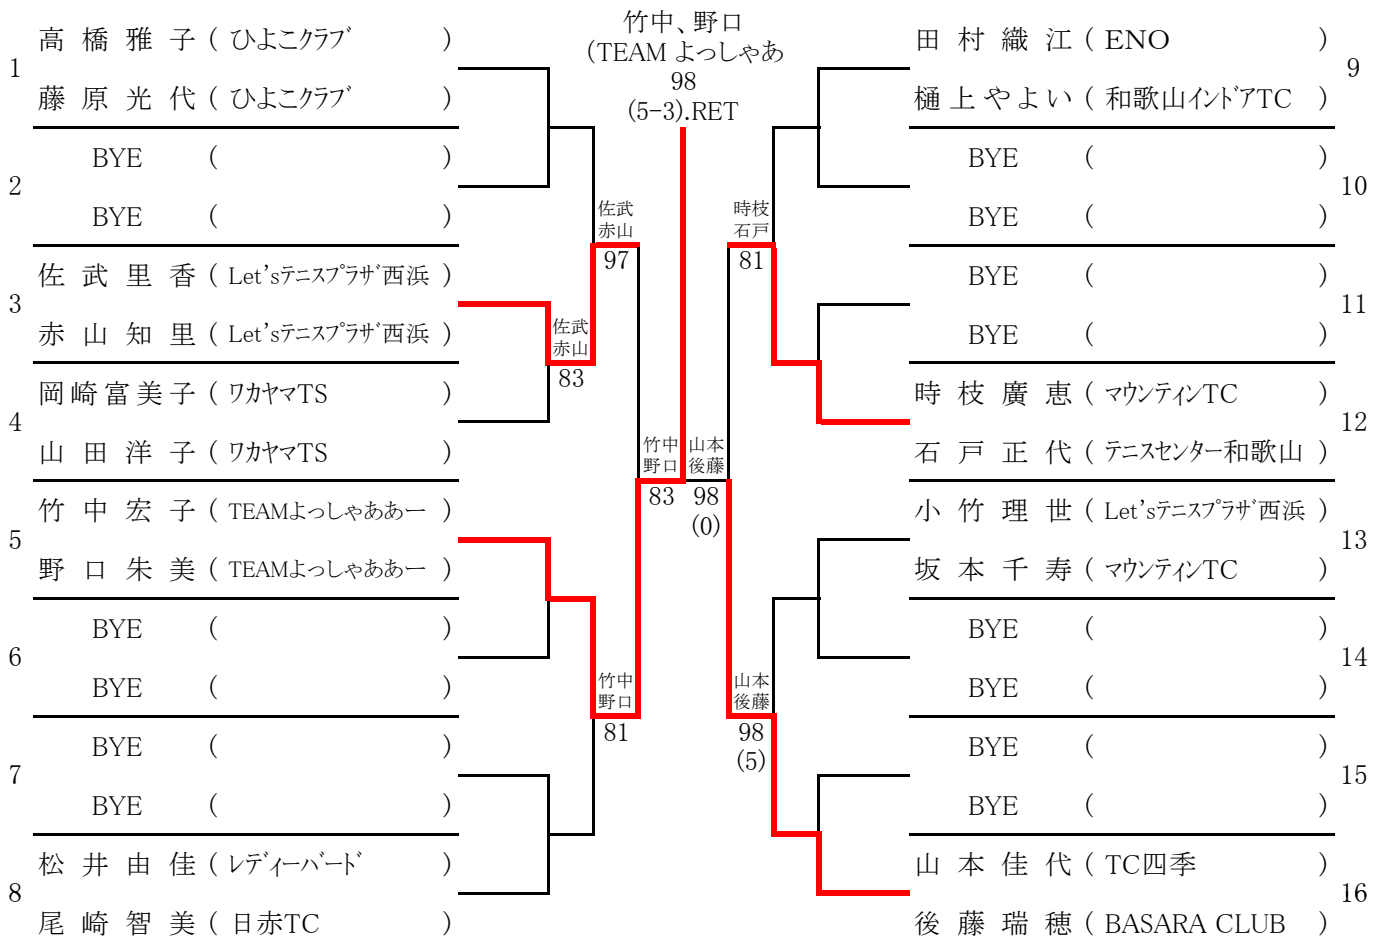

DUNLOP TENNIS TOURNAMENT

女子ダブルス(B級)

1R 2R SF F SF 2R 1R