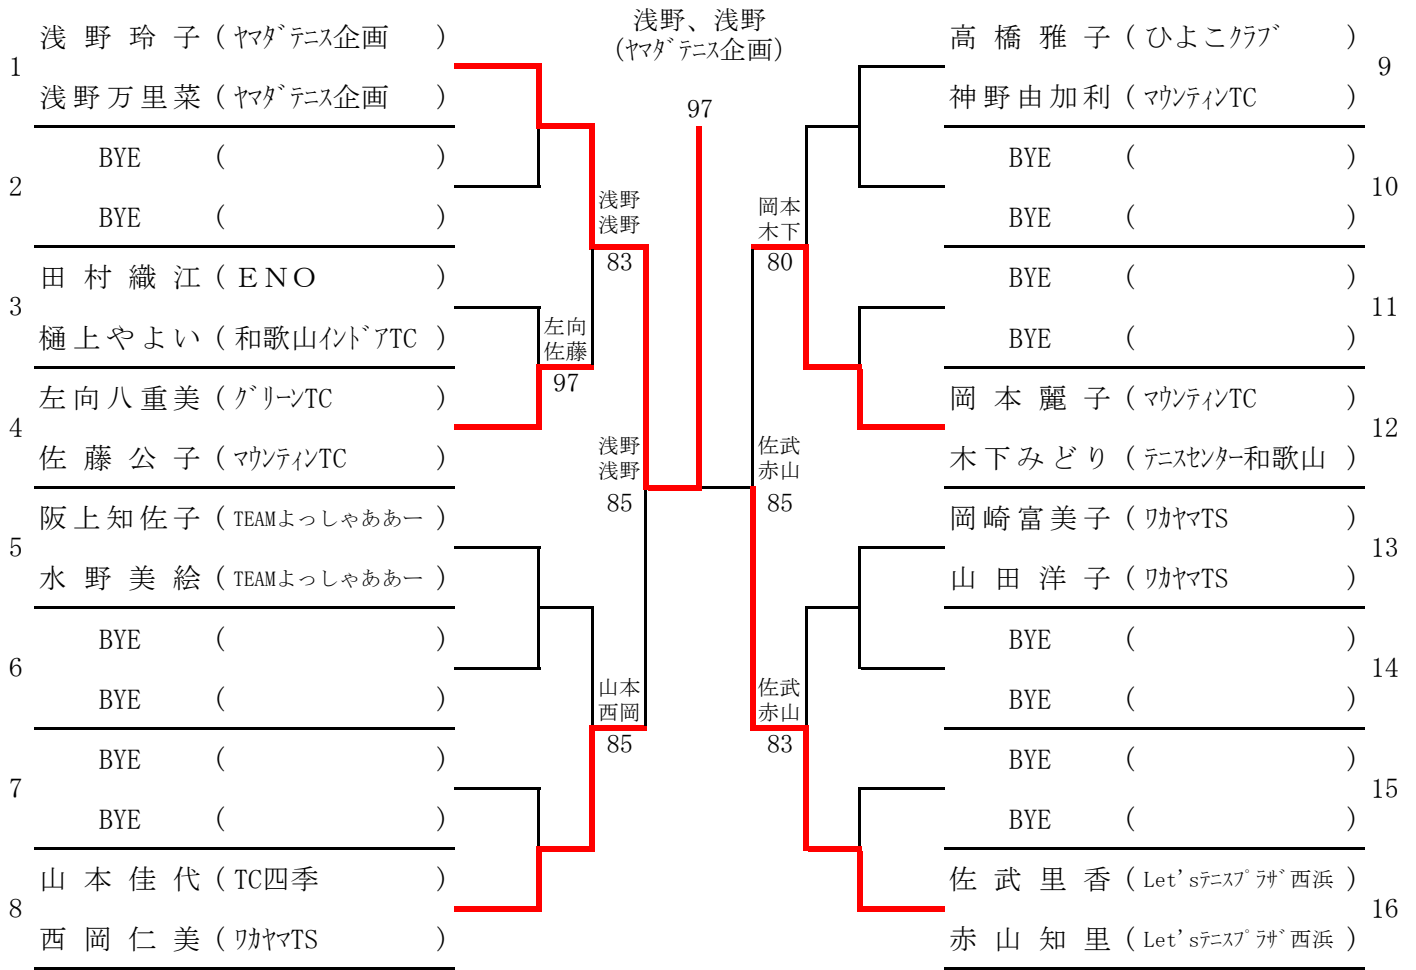

女子ダブルス B級

1R 2R SF F SF 2R 1R