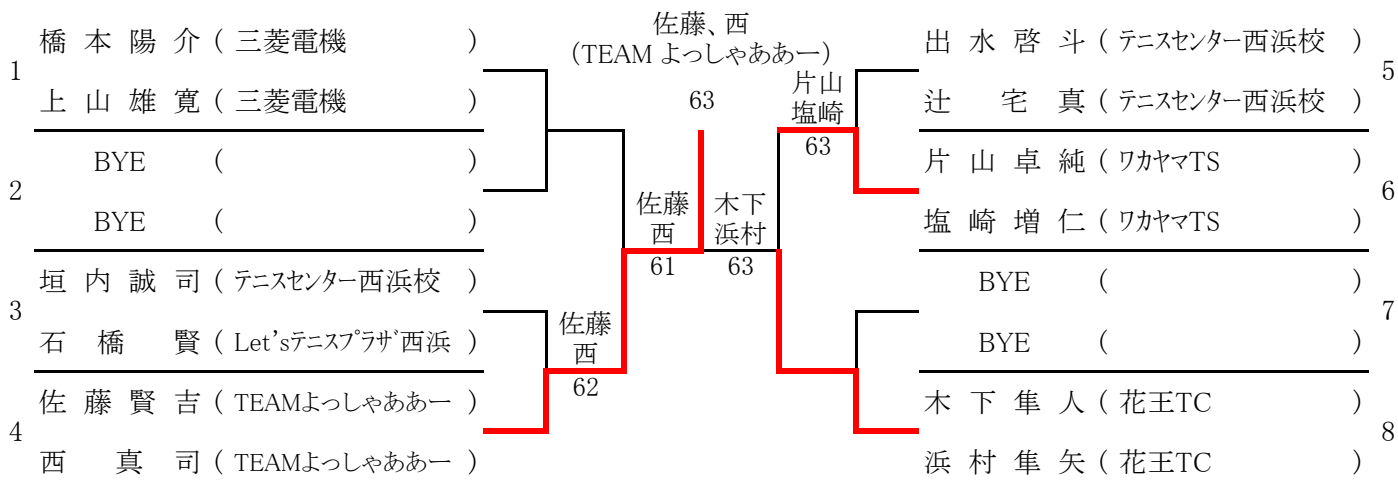

C級男子ダブルス

1R SF F SF 1R