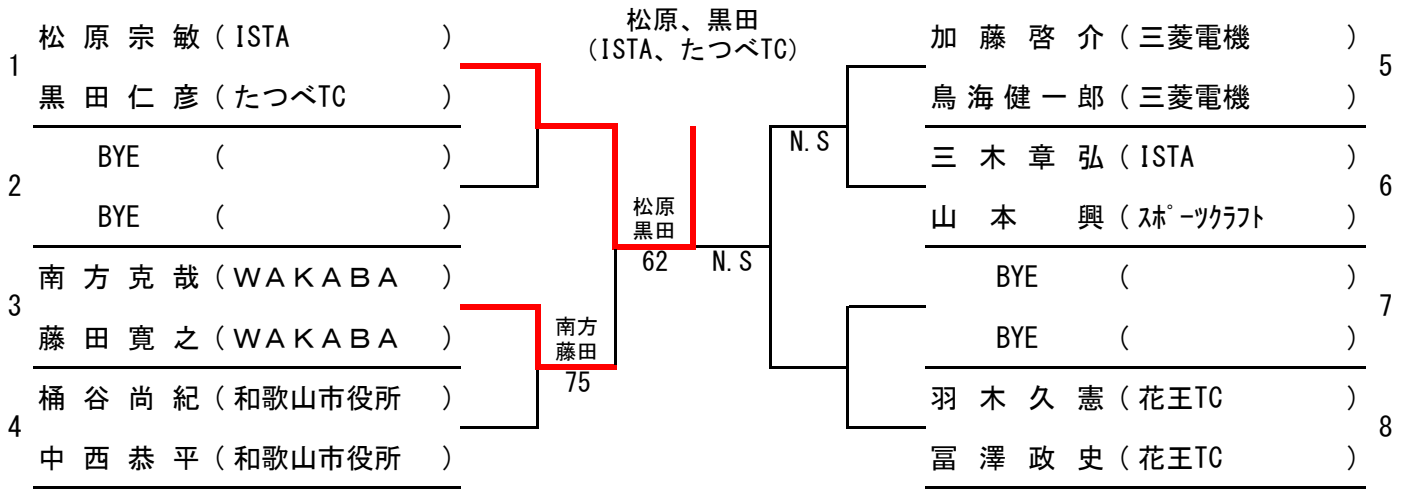

男子C級ダブルス

1R SF F SF 1R