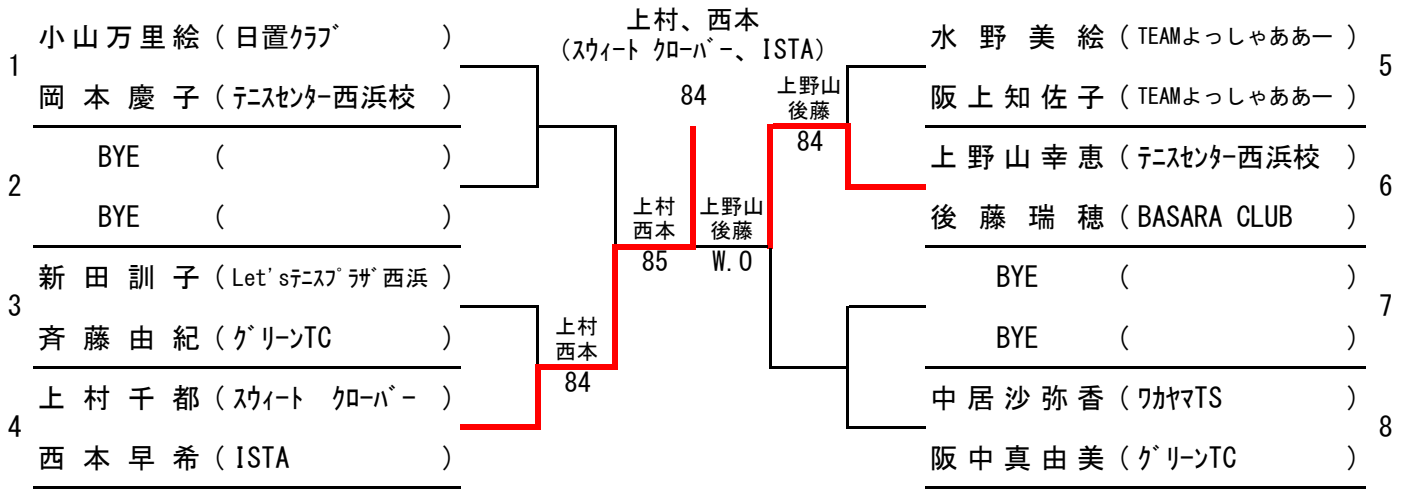

女子A級ダブルス

1R SF F SF 1R