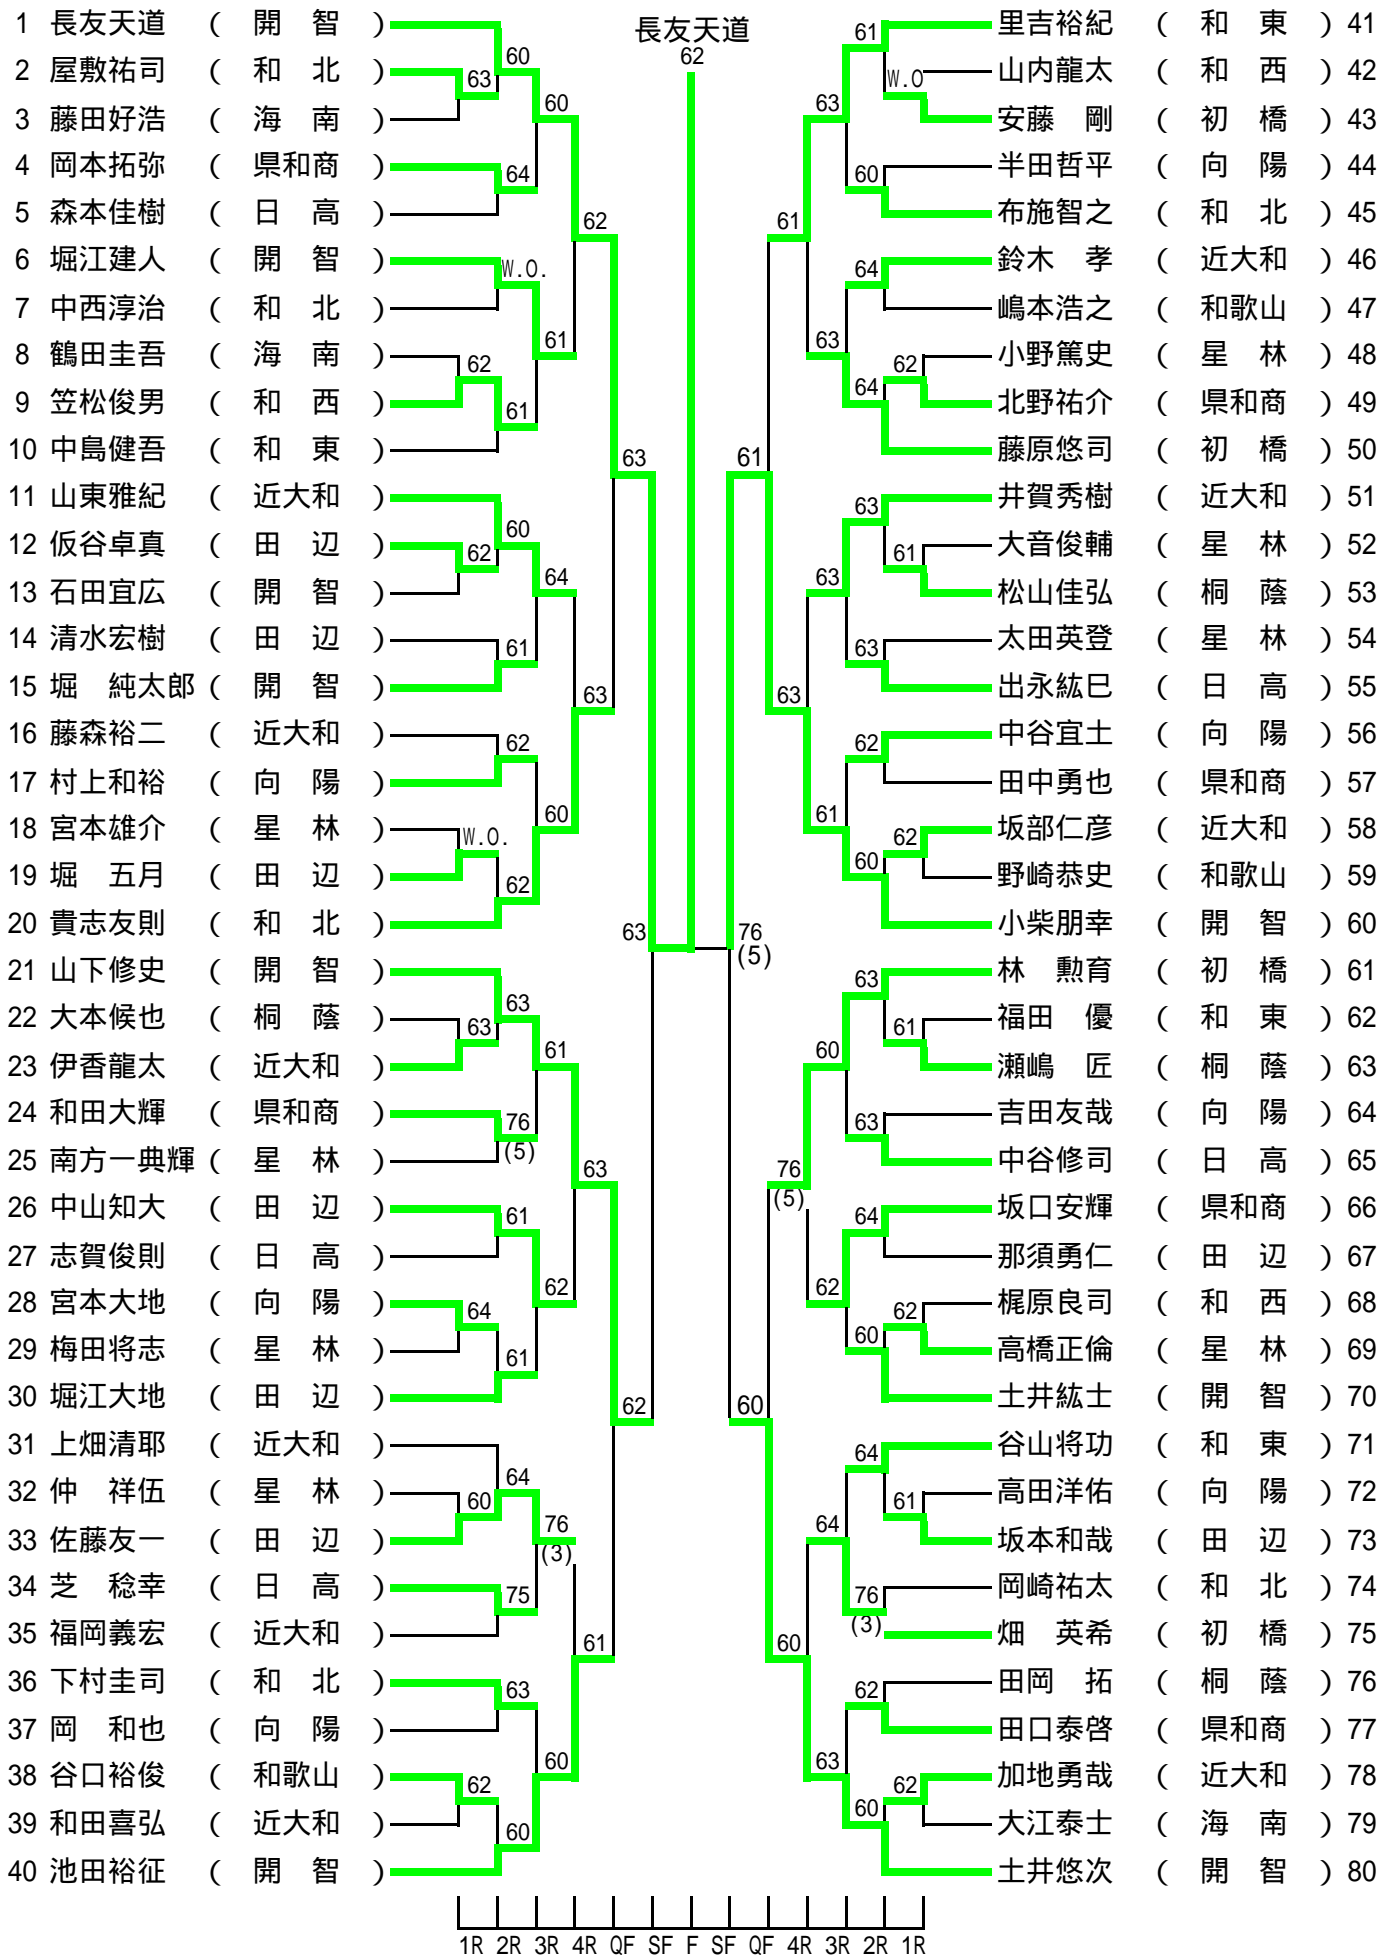

18歳以下 男子シングルス

18歳以下 女子シングルス

18歳以下 男子ダブルス

1	長友天道 小柴朋幸	(開 智)		61	長友天道 小柴朋幸		63	坂口安輝 岡本拓弥	(県和商)	25
2	田岡 拓 松山佳弘	(桐 蔭)		75			61	大音俊輔 小野篤史	(星 林)	26
3	田中勇也 和田大輝	(県和商)					62	嶋本浩之 鳥居 光	(和歌山)	27
4	宇治聡志 下村圭司	(和 北)					61	中島健吾 福田 優	(和 東)	28
5	BYE BYE	()		76			63	中西淳治 屋敷祐司	(和 北)	29
6	堀 五月 岩本亮司	(田 辺)		(7)			62	中谷宜土 野村幸平	(向 陽)	30
7	鈴木 孝 福岡義宏	(近大和)		61			61	井賀秀樹 伊香龍太	(近大和)	31
8	鶴田圭吾 松尾祐輝	(海 南)		64			62	藤田好浩 野上直洋	(海 南)	32
9	小川忠繁 飯村昭洋	(向 陽)					64	的場大輔 鳥居誉司	(日 高)	33
10	高松祐輔 阪口勝彦	(和歌山)		W.O.			63	岡崎祐太 露口隆浩	(和 北)	34
11	楠見健太 宮本雄介	(星 林)		61			61	吉田友哉 森本朋樹	(向 陽)	35
12	土井紘土 堀 純太郎	(開 智)					62	池田裕征 堀江建人	(開 智)	36
13	林 勲育 安藤 剛	(初 橋)		76			75	藤原悠司 畑 英希	(初 橋)	37
14	福田尚輝 飯谷卓真	(田 辺)		(7)			60	笠松俊男 梶原良司	(和 西)	38
15	出永紘巳 森本佳樹	(日 高)					64	堀江大地 坂本和哉	(田 辺)	39
16	清水宏樹 那須勇仁	(田 辺)		62			61	中山知大 佐藤友一	(田 辺)	40
17	西村泰輝 白石雄大	(和 北)		64			62	楠本修平 野水俊輝	(桐 蔭)	41
18	中谷修司 志賀俊則	(日 高)					64	上畑清耶 山東雅紀	(近大和)	42
19	芝 稔幸 土屋貴之	(日 高)		62			64	貴志友則 布施智之	(和 北)	43
20	武田直樹 津田裕土	(和 北)		60			61	大江泰士 大野晃一	(海 南)	44
21	田口泰啓 北野佑介	(県和商)					60	瀨嶋 匠 西脇禎人	(桐 蔭)	45
22	石崎浩崇 亀井悠佑	(和歌山)		63			76	南方一典輝 梅田将志	(星 林)	46
23	秋田喜弘 加地勇哉	(近大和)		62			(1)	岡 和也 宮本大地	(向 陽)	47
24	谷山将功 里吉裕紀	(和 東)					60	土井悠次 山下修史	(開 智)	48

18歳以下 女子ダブルス

1	中島歩美 (開智)	山田裕子 (開智)	61	大橋未奈己	60	畑野安衣 (貴志川)	17
2	瀧谷裕子 (和北)	河島彩恵子 (和北)	60	長尾 梓	63	奥出恭子 (貴志川)	18
3	榎本美香 (星林)	太治杏梨 (星林)	63		63	寺井 渚 (田辺)	19
4	岡 美穂 (和商)	佐藤 恵 (和商)	62		62	田中美帆 (田辺)	20
5	宮崎悠実 (向陽)	太平容子 (向陽)	62		76	有本真理 (海南)	21
6	井溪 遙 (星林)	山本美幸 (星林)	63		60	荻野千夏 (海南)	22
7	南本静香 (向陽)	脇坂亜侑美 (向陽)	64		60	中尾美紗 (和北)	23
8	八尾友佳子 (海南)	小谷麻季子 (海南)	60		64	楠見紗世 (和北)	24
9	竹林綾子 (開智)	西本奈央 (開智)	62		60	東裏真奈 (日高)	25
10	武嶋朱音 (向陽)	東 茉裕子 (向陽)	63		64	東家早希 (日高)	26
11	嶋田江里子 (和東)	坂本早江 (和東)	62		62	井谷賀奈 (和商)	27
12	新宅紗由佳 (星林)	藤井麻衣子 (星林)	76		61	高松彩花 (和商)	28
13	和田智子 (田辺)	真鍋美海 (田辺)	62		61	滝本悠香子 (近大)	29
14	木下祐衣 (星林)	松山鮎美 (星林)	60		64	藤田侑子 (近大)	30
15	額田沙佑里 (桐蔭)	栗林佳代 (桐蔭)	62		60	大橋未奈己 (開智)	31
16	淵原彩加 (近大)	田宮未貴 (近大)				長尾 梓 (開智)	32