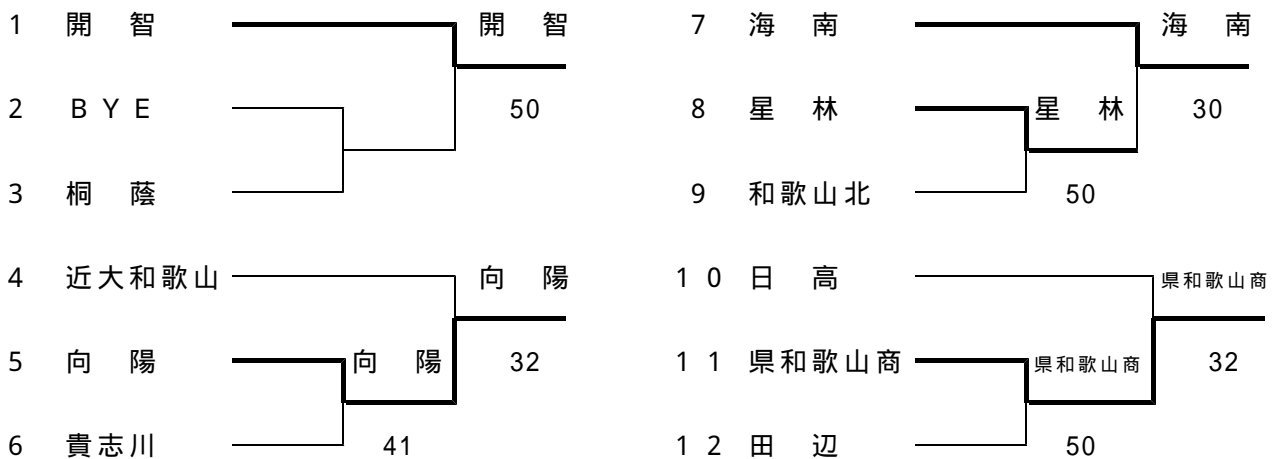

平成15年度和歌山県高等学校新人テニス大会団体の部  
兼 第26回全国選抜高校テニス大会和歌山県大会

( 期 日 11月 4日、11月 5日 )  
( 会 場 紀三井寺テニスコート )

男 子

シード 1 開智 2 近大和歌山 3 和歌山北 4 県和歌山商

女 子

シード 1 開智 2 近大和歌山 3 海南 4 日高

# 全国選抜高校テニス大会和歌山県大会 順位決定戦(1セットマッチ)

男子

	開 智	近大和歌山	和歌山北	県和歌山商	順 位
開 智		5 - 0	5 - 0	5 - 0	1 位
近大和歌山	× 0 - 5		3 - 2	4 - 1	2 位
和歌山北	× 0 - 5	× 2 - 3		3 - 2	3 位
県和歌山商	× 0 - 5	× 1 - 4	× 2 - 3		4 位

女子

	開 智	県和歌山商	海 南	向 陽	順 位
開 智		5 - 0	5 - 0	5 - 0	1 位
県和歌山商	× 0 - 5		3 - 2	3 - 2	2 位
海 南	× 0 - 5	× 2 - 3		4 - 1	3 位
向 陽	× 0 - 5	× 2 - 3	× 1 - 4		4 位