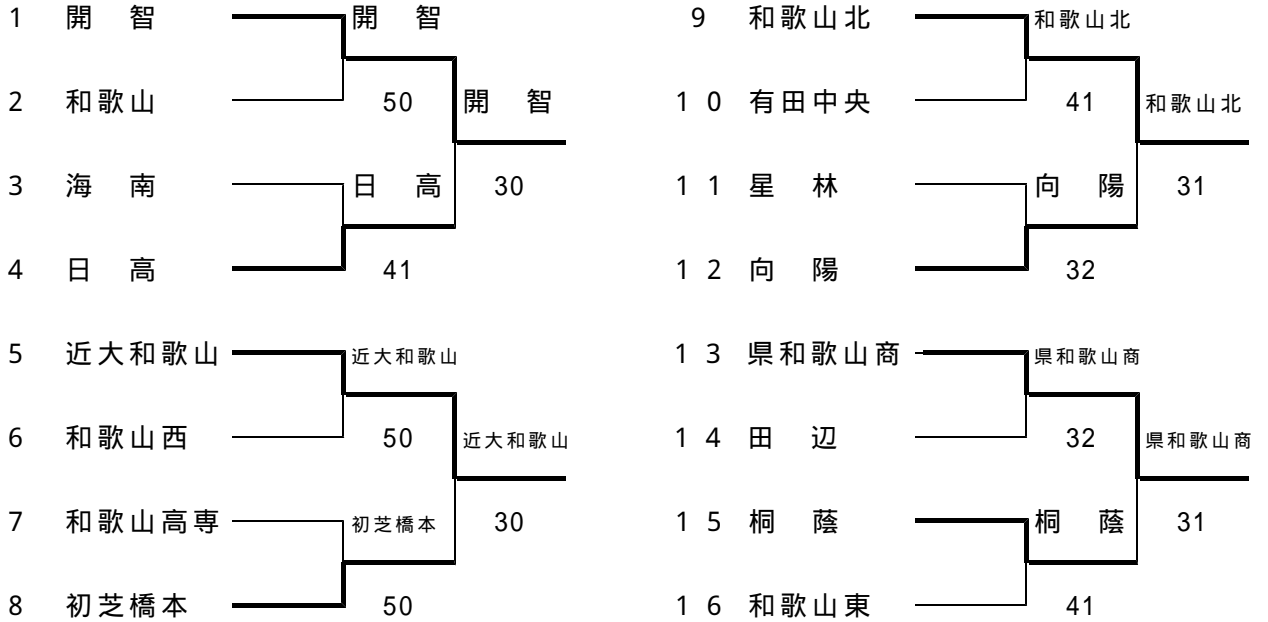

平成15年度和歌山県高等学校新人テニス大会団体の部  
兼 第26回全国選抜高校テニス大会和歌山県大会

( 期 日 11月 4日、11月 5日 )  
( 会 場 紀三井寺テニスコート )

男 子

シード 1 開智 2 近大和歌山 3 和歌山北 4 県和歌山商

女 子

シード 1 開智 2 近大和歌山 3 海南 4 日高

# 全国選抜高校テニス大会和歌山県大会 順位決定戦(1セットマッチ)

男子

	開 智	近大和歌山	和歌山北	県和歌山商	順 位
開 智		5 - 0	5 - 0	5 - 0	1 位
近大和歌山	× 0 - 5		3 - 2	4 - 1	2 位
和歌山北	× 0 - 5	× 2 - 3		3 - 2	3 位
県和歌山商	× 0 - 5	× 1 - 4	× 2 - 3		4 位

女子

	開 智	県和歌山商	海 南	向 陽	順 位
開 智		5 - 0	5 - 0	5 - 0	1 位
県和歌山商	× 0 - 5		3 - 2	3 - 2	2 位
海 南	× 0 - 5	× 2 - 3		4 - 1	3 位
向 陽	× 0 - 5	× 2 - 3	× 1 - 4		4 位