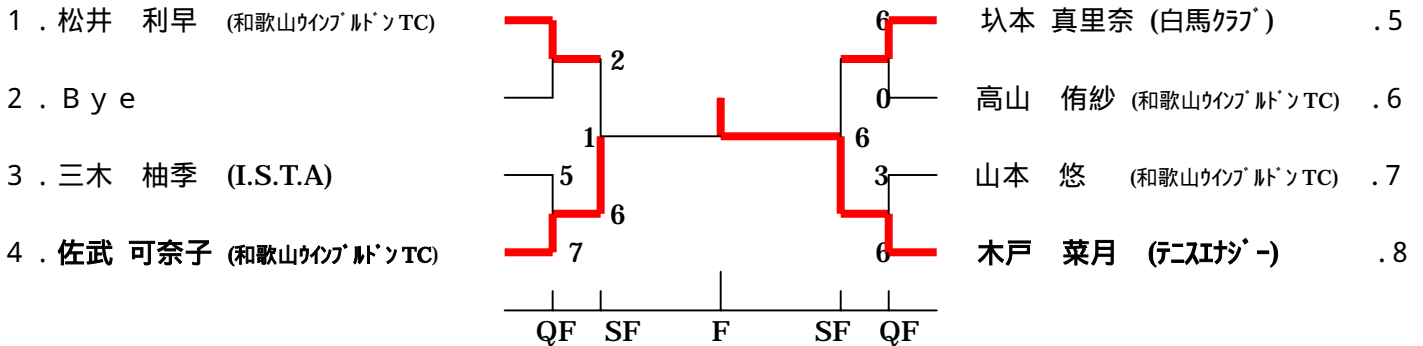

【女子14才以下本戦】 東部運動場

【女子12才以下本戦】 東部運動場

【女子10才以下本戦】 総合運動場