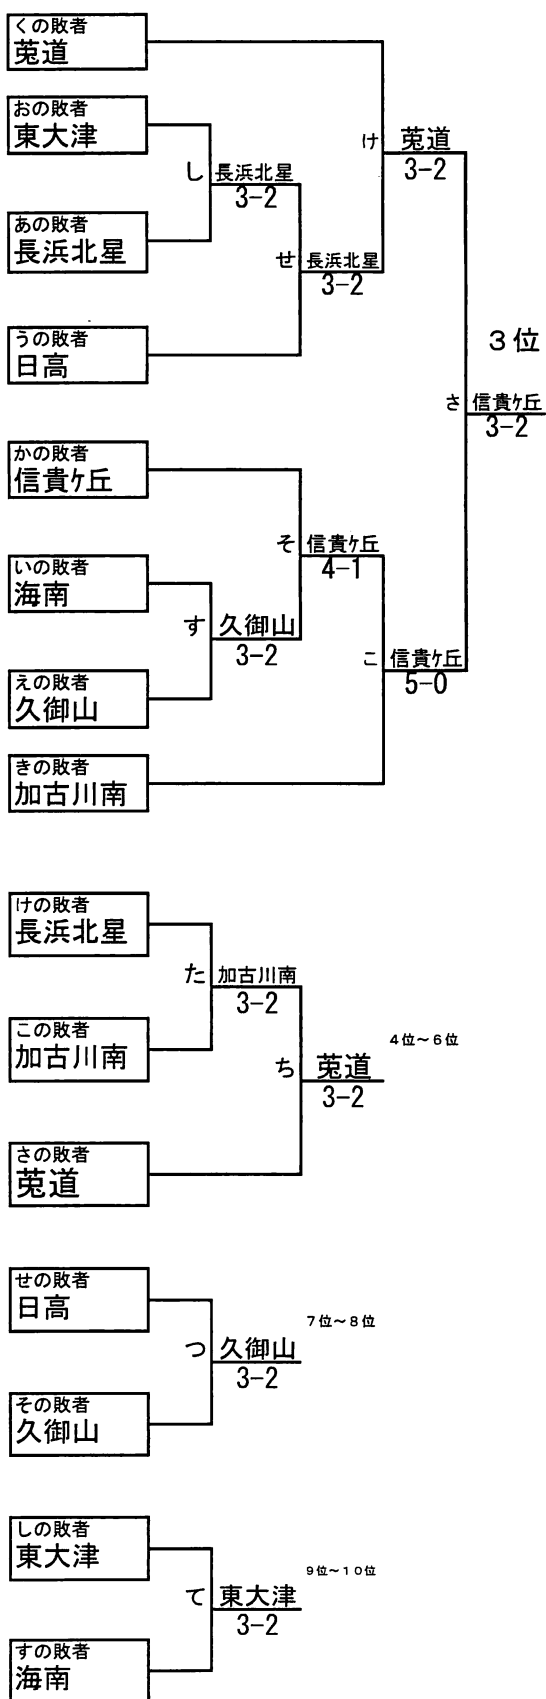

6府県公立学校テニス対抗戦 男子

本戦トーナメント

日程 平成16年1月5日(月)~6日(火)  
会場 大阪:MTP北村

順位

1位	兵庫	長田高等学校
2位	京都	市立紫野高等学校
3位	兵庫	神戸高等学校
4位	奈良	平城高等学校
5位	滋賀	長浜北星高等学校
6位	京都	洛西高等学校
7位	和歌山	和歌山北高等学校
8位	滋賀	東大津高等学校
9位	奈良	登美ヶ丘高等学校
10位	和歌山	県立和歌山商高等学校

コンソレーション 男子

6 府県公立学校テニス対抗戦 女子

本戦トーナメント

日程 平成16年1月5日(月)~6日(火)  
会場 大阪：MTP北村

コンソレーション 女子

順位

1位	奈良	平城	高等学校
2位	兵庫	兵庫	高等学校
3位	奈良	信貴ヶ丘	高等学校
4位	京都	菟道	高等学校
5位	兵庫	加古川南	高等学校
6位	滋賀	長浜北星	高等学校
7位	京都	久御山	高等学校
8位	和歌山	日高	高等学校
9位	滋賀	東大津	高等学校
10位	和歌山	海南	高等学校

6 府県公立学校テニス対抗戦  
対戦表 男子  
1月5日(月) 第一日目

学校名		長 田	5-0	登 美 ケ 丘
S1	藤 澤 考 (2)	○	6-2	● 池 田 浩 輔 (2)
D1	幸 田 裕 造 (2)	○	6-3	● 富 永 裕 光 (1)
S2	宮 本 正 輝 (2)	○	6-0	● 谷 博 斗 (1)
D2	土 井 佑 介 (2)	○	6-3	● 中 西 久 和 (2)
S3	堀 池 広 樹 (2)	○	7-5	● 紙 本 純 一 (2)
S3	中 條 達 也 (2)	○	7-5	● 柳 英 基 (2)