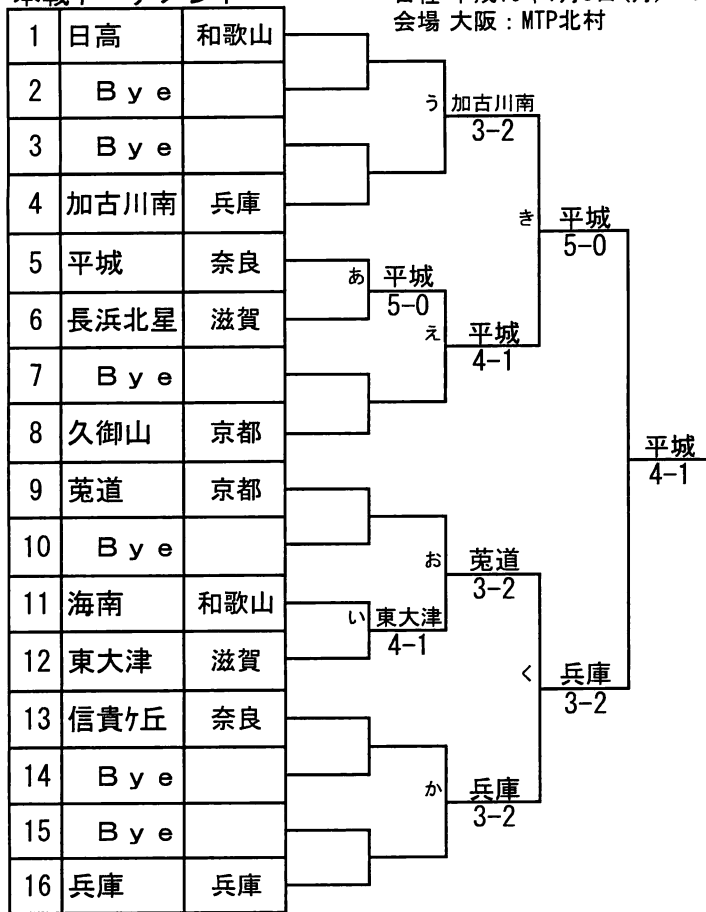

6府県公立学校テニス対抗戦 男子

本戦トーナメント

日程 平成16年1月5日(月)~6日(火)  
会場 大阪:MTP北村

順位

1位	兵庫	長田高等学校
2位	京都	市立紫野高等学校
3位	兵庫	神戸高等学校
4位	奈良	平城高等学校
5位	滋賀	長浜北星高等学校
6位	京都	洛西高等学校
7位	和歌山	和歌山北高等学校
8位	滋賀	東大津高等学校
9位	奈良	登美ヶ丘高等学校
10位	和歌山	県立和歌山商高等学校

コンソレーション 男子

6 府県公立学校テニス対抗戦 女子

本戦トーナメント

日程 平成16年1月5日(月)~6日(火)  
会場 大阪：MTP北村

コンソレーション 女子

順位

1位	奈良	平城	高等学校
2位	兵庫	兵庫	高等学校
3位	奈良	信貴ヶ丘	高等学校
4位	京都	菟道	高等学校
5位	兵庫	加古川南	高等学校
6位	滋賀	長浜北星	高等学校
7位	京都	久御山	高等学校
8位	和歌山	日高	高等学校
9位	滋賀	東大津	高等学校
10位	和歌山	海南	高等学校