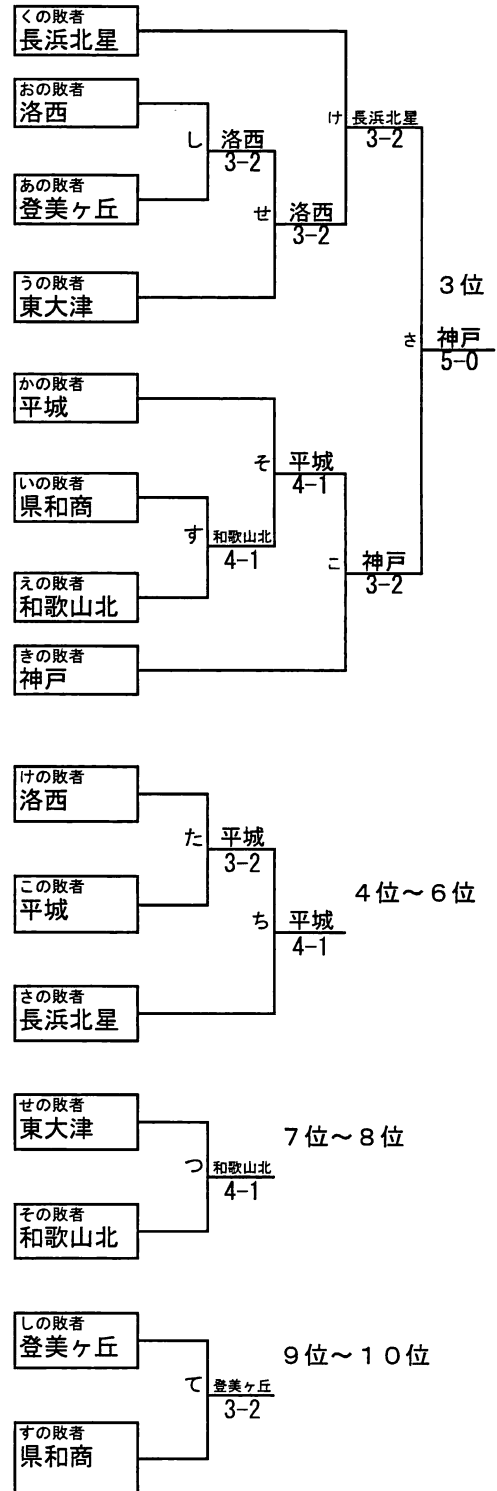

6府県公立学校テニス対抗戦 男子

本戦トーナメント

日程 平成16年1月5日(月)~6日(火)  
会場 大阪:MTP北村

順位

1位	兵庫	長田高等学校
2位	京都	市立紫野高等学校
3位	兵庫	神戸高等学校
4位	奈良	平城高等学校
5位	滋賀	長浜北星高等学校
6位	京都	洛西高等学校
7位	和歌山	和歌山北高等学校
8位	滋賀	東大津高等学校
9位	奈良	登美ヶ丘高等学校
10位	和歌山	県立和歌山商高等学校

コンソレーション 男子

6 府県公立学校テニス対抗戦 女子

本戦トーナメント

日程 平成16年1月5日(月)~6日(火)  
会場 大阪：MTP北村

コンソレーション 女子

順位

1位	奈良	平城	高等学校
2位	兵庫	兵庫	高等学校
3位	奈良	信貴ヶ丘	高等学校
4位	京都	菟道	高等学校
5位	兵庫	加古川南	高等学校
6位	滋賀	長浜北星	高等学校
7位	京都	久御山	高等学校
8位	和歌山	日高	高等学校
9位	滋賀	東大津	高等学校
10位	和歌山	海南	高等学校