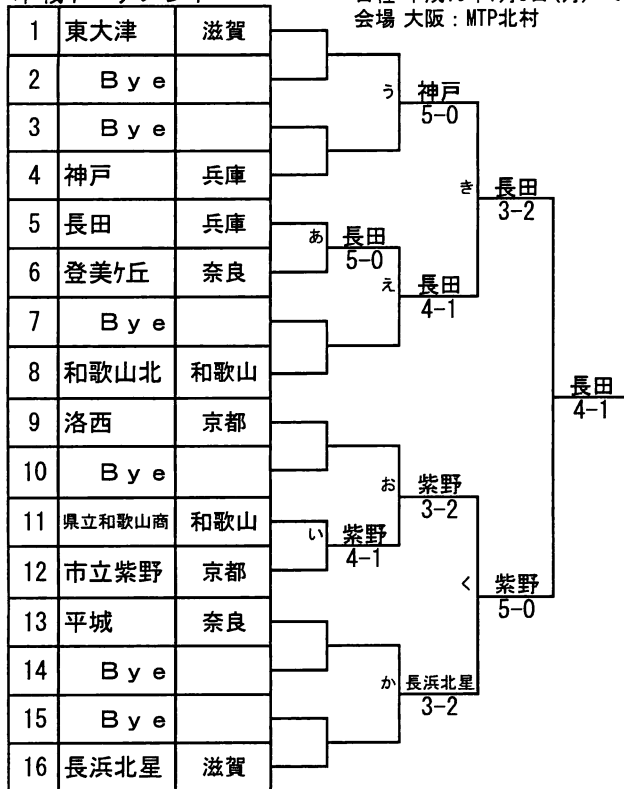

6府県公立学校テニス対抗戦 男子

本戦トーナメント

日程 平成16年1月5日(月)~6日(火)  
会場 大阪:MTP北村

順位

1位	兵庫	長田高等学校
2位	京都	市立紫野高等学校
3位	兵庫	神戸高等学校
4位	奈良	平城高等学校
5位	滋賀	長浜北星高等学校
6位	京都	洛西高等学校
7位	和歌山	和歌山北高等学校
8位	滋賀	東大津高等学校
9位	奈良	登美ヶ丘高等学校
10位	和歌山	県立和歌山商高等学校

コンソレーション 男子

6 府県公立学校テニス対抗戦 女子

本戦トーナメント

日程 平成16年1月5日(月)~6日(火)  
会場 大阪：MTP北村

コンソレーション 女子

順位

1位	奈良	平城	高等学校
2位	兵庫	兵庫	高等学校
3位	奈良	信貴ヶ丘	高等学校
4位	京都	菟道	高等学校
5位	兵庫	加古川南	高等学校
6位	滋賀	長浜北星	高等学校
7位	京都	久御山	高等学校
8位	和歌山	日高	高等学校
9位	滋賀	東大津	高等学校
10位	和歌山	海南	高等学校