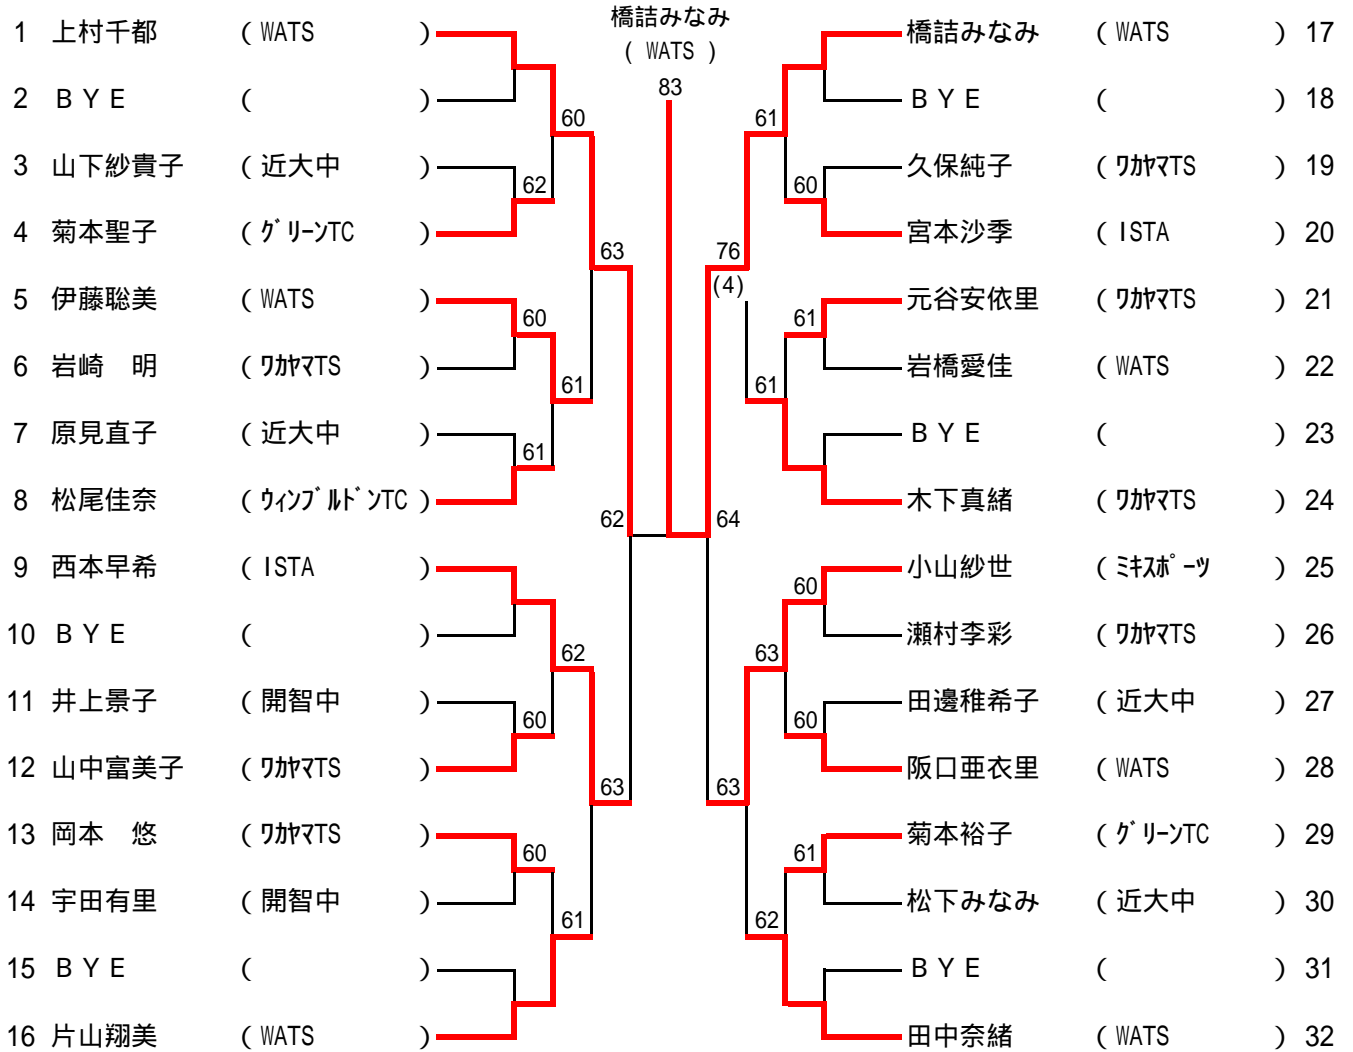

# 14歳以下女子シングルス

1R 2R QF SF F SF QF 2R 1R