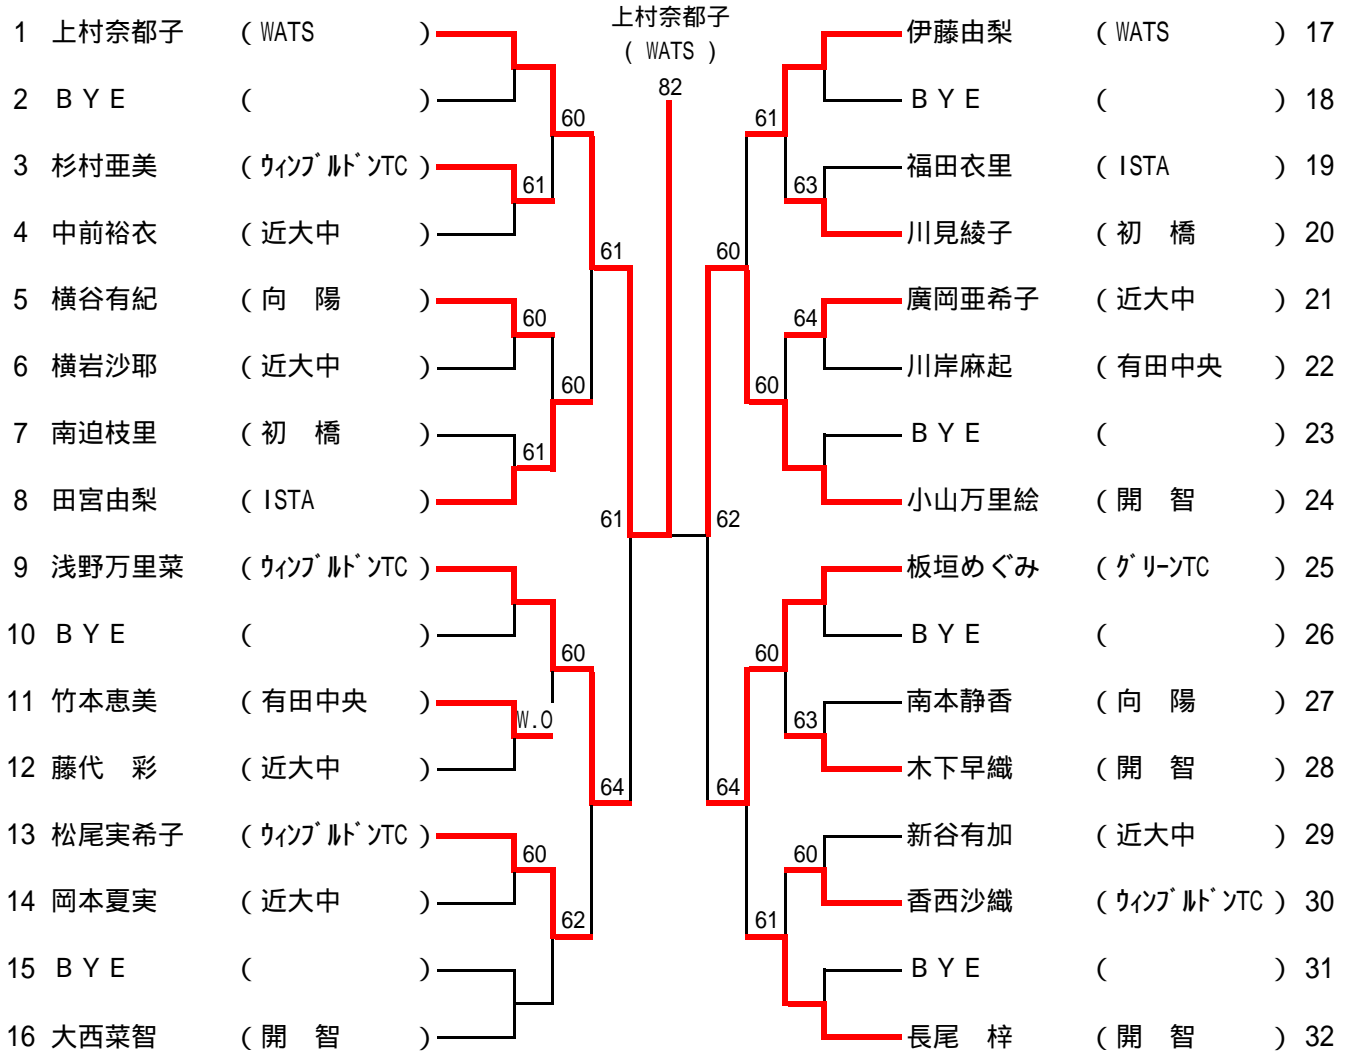

# 16歳以下女子シングルス

1R 2R QF SF F SF QF 2R 1R

## 16歳以下女子ダブルス

		上村奈都子 伊藤由梨			
1	長尾 梓 (開智)		( WATS )	横谷有紀 (向陽)	7
	小山万里絵 (開智)			南本静香 (向陽)	8
2	藤代 彩 (近大中)			BYE	8
	廣岡亜希子 (近大中)			BYE	8
3	西口未季 (開智中)			木下早織 (開智)	9
	大西由希子 (開智中)			大西菜智 (開智)	9
4	浅野万里菜 (ウイング・ル・ンTC)	川見綾子 (初橋)	10		
	松尾実希子 (ウイング・ル・ンTC)	南迫枝里 (初橋)	10		
5	中前裕衣 (近大中)	横岩沙耶 (近大中)	11		
	岡本夏実 (近大中)	新谷有加 (近大中)	11		
6	田宮由梨 (ISTA)	上村奈都子 (WATS)	12		
	福田衣里 (ISTA)	伊藤由梨 (WATS)	12		

1R	2F	SF	F	SF	2F	1R	