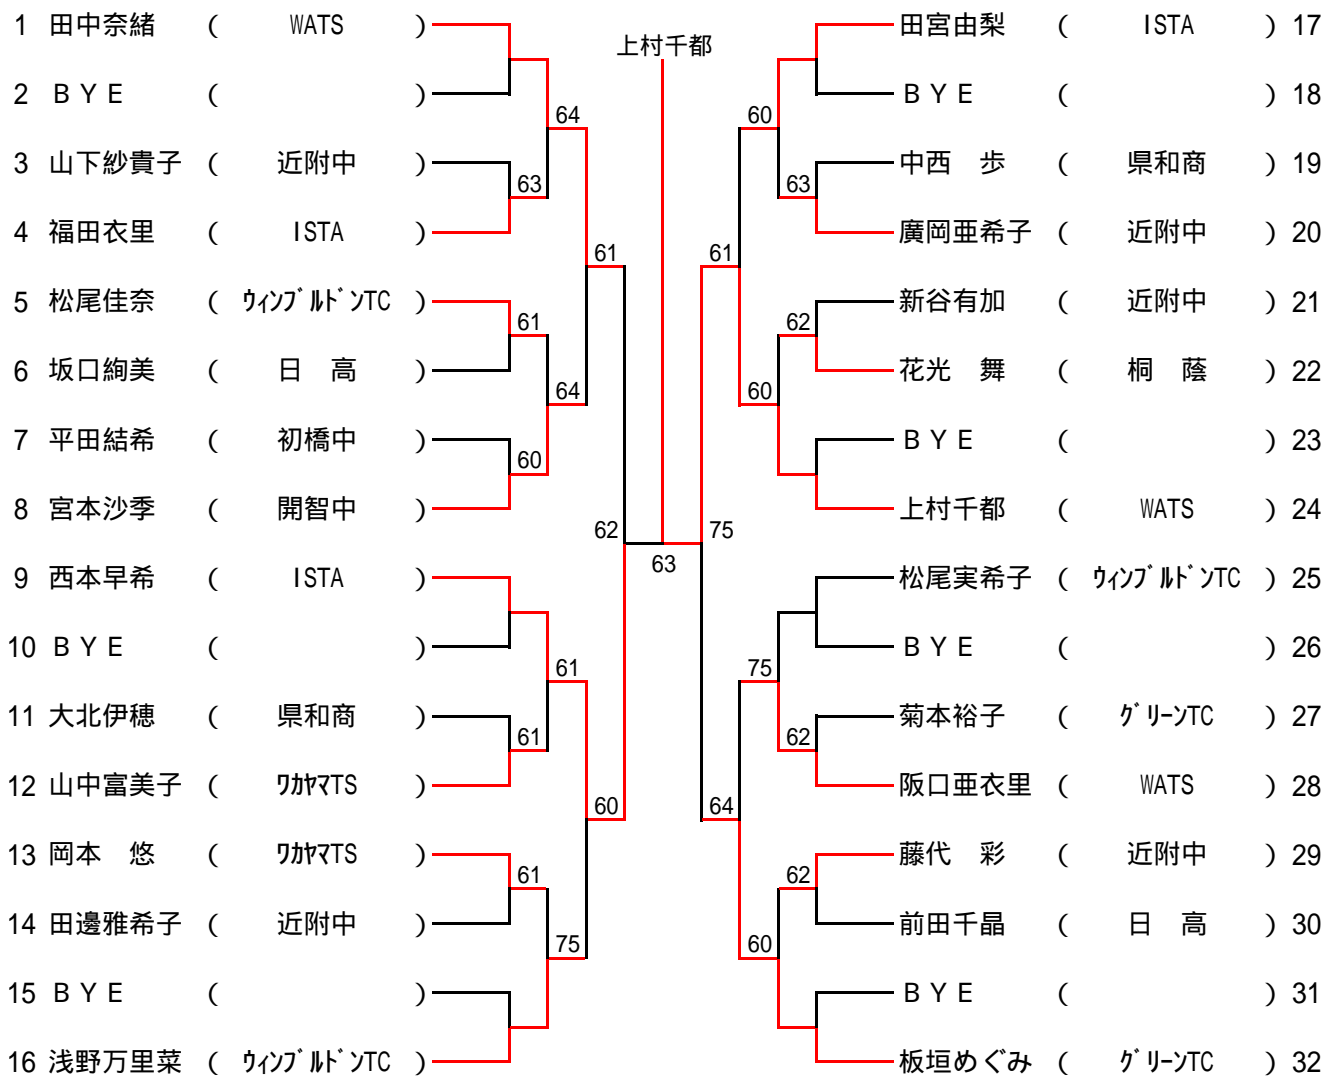

15才以下女子シングルス

1R 2R QF SF F SF QF 2R 1R