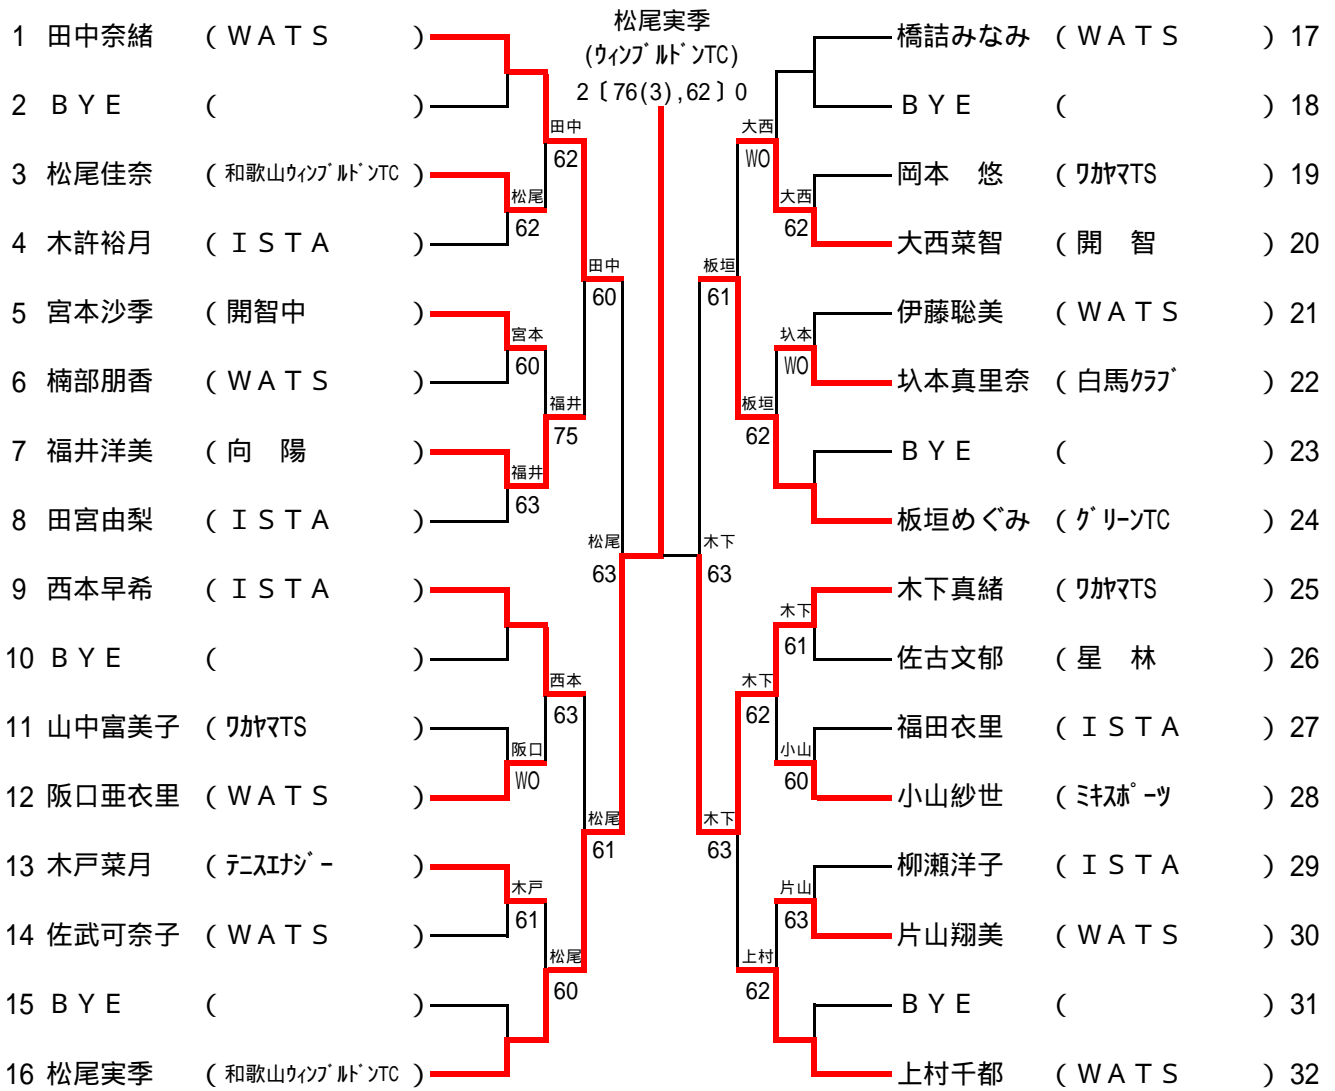

女子シングルス

1R 2R QF SF F SF QF 2R 1R