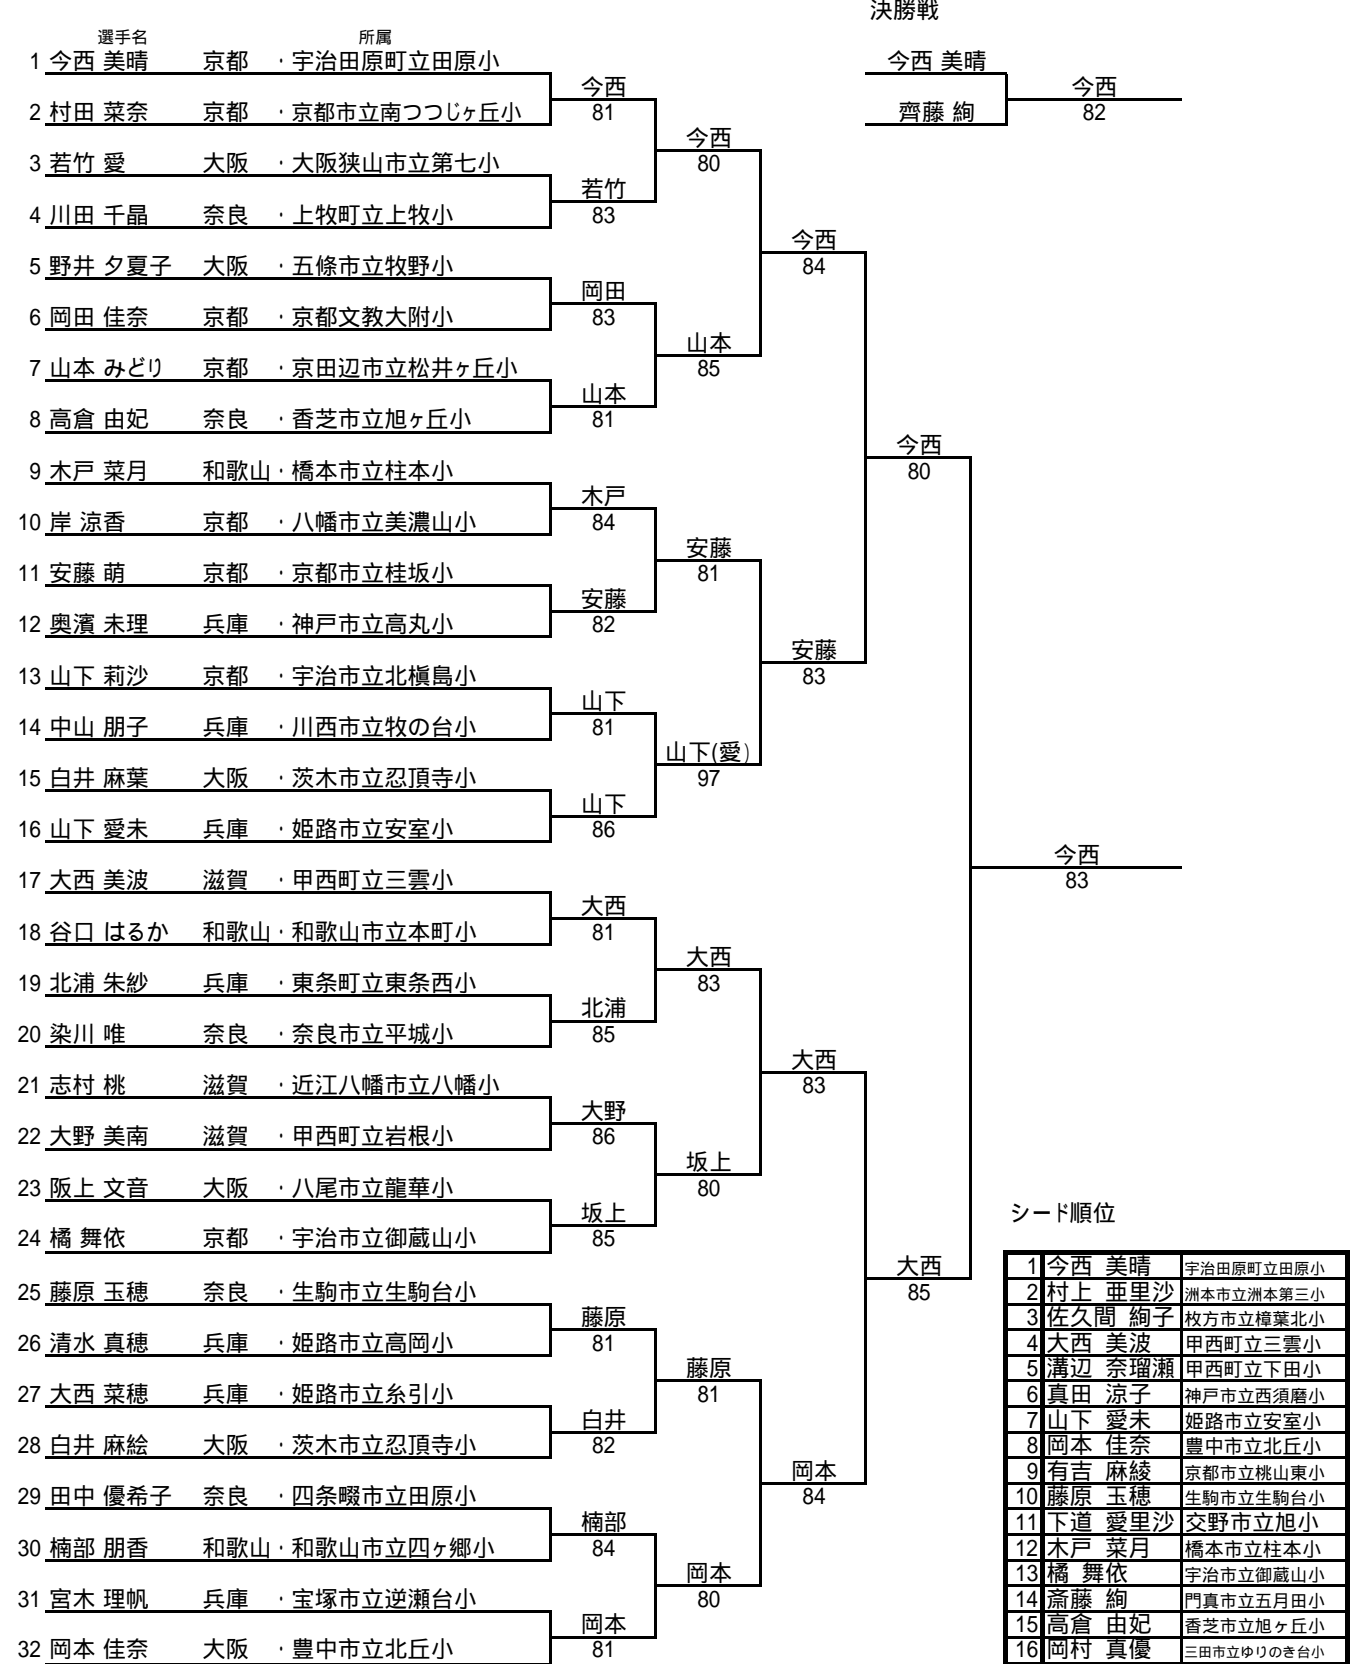

平成16年度 関西小学生テニス選手権大会

平成16年5月29・30日 シーサイドテニスガーデン舞洲

女子の部 No.1.

女子の部 No.2.

選手名	所属				
33 溝辺 奈瑠瀬	滋賀・甲西町立下田小	溝辺			
34 坂本 真里奈	和歌山・川辺町立川辺西小	85			
35 半田 紗也子	奈良・奈良市立平城小		溝辺		
36 新貝 真優	滋賀・草津市立山田小	新貝	85		
37 西村 梨乃	和歌山・和歌山市立中之島小			溝辺	
38 森川 まどか	奈良・生駒市立あすか野小	森川	80		
39 下田 奈生子	京都・京都市立岩倉南小			下道	
40 下道 愛里沙	大阪・交野市立旭小	下道	85		
41 岡村 真優	兵庫・三田市立ゆりのき台小				溝辺
42 寺島 奏	兵庫・姫路市立勝原小	岡村	81		86
43 池尻 陽香	滋賀・守山市立守山小			岡村	
44 河内 聡子	大阪・堺市立新金岡小	池尻	84		
45 東中 瑠衣子	兵庫・神戸市立丸山小				佐久間
46 植田 菜穂	奈良・香芝市立真美ヶ丘東小	東中	80		83
47 伊藤 遥	京都・宇治市立御蔵山小			佐久間	
48 佐久間 絢子	京都・枚方市立樟葉北小	佐久間	83		
49 真田 涼子	兵庫・神戸市立西須磨小				
50 木村 祐佳	和歌山・和歌山市立鳴滝小	真田	80		
51 中田 春奈	滋賀・大津市立瀬田北小			真田	
52 田中 夕貴	滋賀・京都市立音羽小	田中	80		
53 渡辺 里紗	京都・京都市立深草小				有吉
54 松本 夏苗	兵庫・姫路市立城南小	松本	85		81
55 稲荷 思歩	京都・長岡京市立神足小			有吉	
56 有吉 麻綾	京都・京都市立桃山東小	有吉	80		84
57 齊藤 絢	大阪・門真市立五月田小				
58 砂田 明梨	滋賀・大津市立堅田小	齊藤	81		斉藤
59 津田 悠花	滋賀・守山市立河西小			齊藤	80
60 田中 真梨子	滋賀・大津市立仰木の里東小	田中	82		
61 大前 綾希子	滋賀・大津市立膳所小				斉藤
62 八重川 咲希	奈良・大和郡山市立矢田南小	大前	80		98(2)
63 尾崎 碧紗	大阪・高槻市立土室小			村上	
64 村上 亜利沙	兵庫・洲本市立洲本第三小	村上	84		85
					斉藤
					83