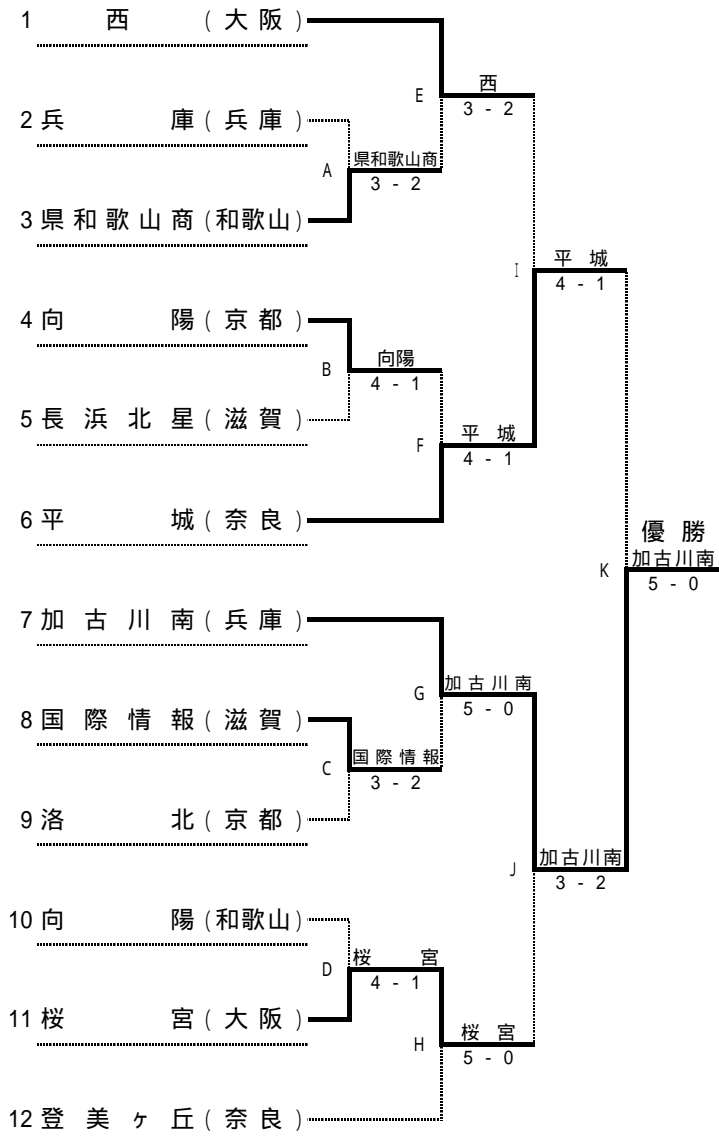

第3回6府県公立高等学校テニス対抗戦

平成18年1月5日(木)~6日(金)
大阪府 マリンテニスパーク北村

女子本戦

順位

1位	加古川南	高等学校
2位	平城	高等学校
3位	桜宮	高等学校
4位	兵庫	高等学校
5位	西	高等学校
6位	県和歌山商	高等学校
7位	向陽(京都)	高等学校
8位	国際情報	高等学校
9位	登美ヶ丘	高等学校
10位	洛北	高等学校
11位	長浜北星	高等学校
11位	向陽(和歌山)	高等学校