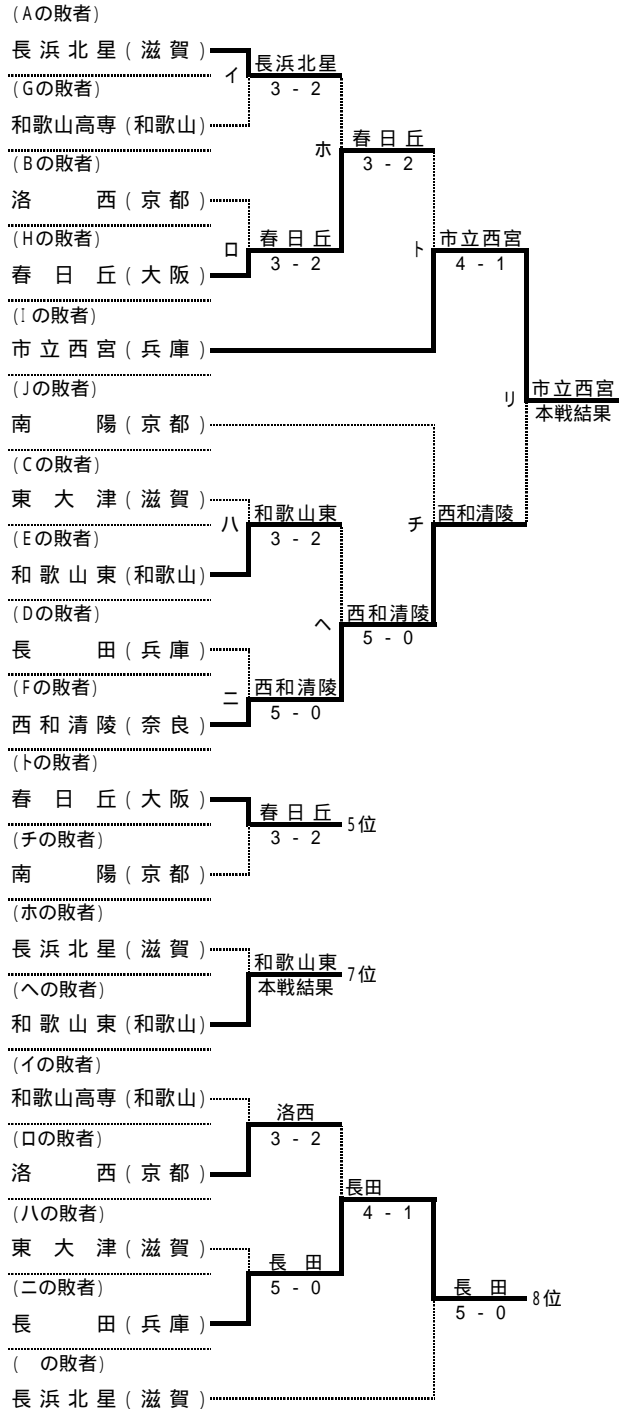

第3回6府県公立高等学校テニス対抗戦

平成18年1月5日(木)～6日(金)
大阪府 マリンテニスパーク北村

男子本戦

順位

1位	平城高等学校
2位	生野高等学校
3位	市立西宮高等学校
4位	西和清陵高等学校
5位	春日丘高等学校
6位	南陽高等学校
7位	和歌山東高等学校
8位	長田高等学校
9位	長浜北星高等学校
10位	洛西高等学校
11位	和歌山高専高等学校
12位	東大津高等学校

順位決定戦

本戦ですすでに対戦している場合には、試合を行わず、本戦での勝者を順位決定戦の勝者とする。
また、順位決定戦の各順位決定最終戦では、天候等により大会のシード順位が優先される場合がある。

第3回6府県公立高等学校テニス対抗戦 男子団体 対戦記録(本戦)

1月5日(木) 第一日目 (A) 1回戦

学校名	和歌山 東	4 - 1	長浜 北 星
D1	渡利 竜次規 楠木 大陽	6 - 2	高木 優宏 秋元 将太
D2	千大 葉陽 大 恵寛	7 - 6 (3)	北川 雄平 丸岡 輔
S1	久保 正樹	6 - 0	藤井 禎也
S2	野田 啓史	6 - 0	三國 拓朗
S3		W.O.	野一色 健

(B) 1回戦

学校名	洛西	1 - 4	市立西 宮
D1	井上 桂宏 斉藤 隆和	2 - 6	首澤 賢太 松本 貴大
D2	吉原 一輝 長谷川 透	3 - 6	小大 中澤 大 良貴
S1	岡田 康佑	1 - 6	中西 徹
S2	石田 翼	6 - 4	松田 直樹
S3	中村 政文	3 - 6	高嶋 佑気

(C) 1回戦

学校名	和歌山 高専	3 - 2	東大 津
D1	高田 淳平 南口 真人	6 - 4	吉戒 涉弘 曾田 悦弘
D2	松田 洋平 小村 泰一	1 - 6	天野 元揮 川那 真司
S1	松本 憲	1 - 6	田中 翔大
S2	阪井 章悟	6 - 2	白根 陽介
S3	藤本 健一郎	6 - 3	吉田 剛視

(D) 1回戦

学校名	春日 丘	3 - 2	長 田
D1	藤岡 寛弘 南智 弘	1 - 6	北野 琢也 田野 晋也
D2	中村 篤史 斉藤 慎	2 - 6	平賀 耕介 岩村 佳佑
S1	小西 聖矢	6 - 0	仲山 聡通
S2	南 静吾	7 - 6 (6)	岡本 裕樹
S3	長野 広稔	6 - 1	山根 瞬

(E) 2回戦

学校名	生野	5 - 0	和歌山 東
D1	吉田 健亮 松井 勇樹	6 - 2	渡利 竜次 大 恵寛
D2	土橋 匠雄 國富 久雄	6 - 3	楠木 大規 千葉 陽介
S1	高松 洋平	6 - 2	久保 正樹
S2	奥田 翔	6 - 1	野田 啓史
S3	大川 聡太	W.O.	