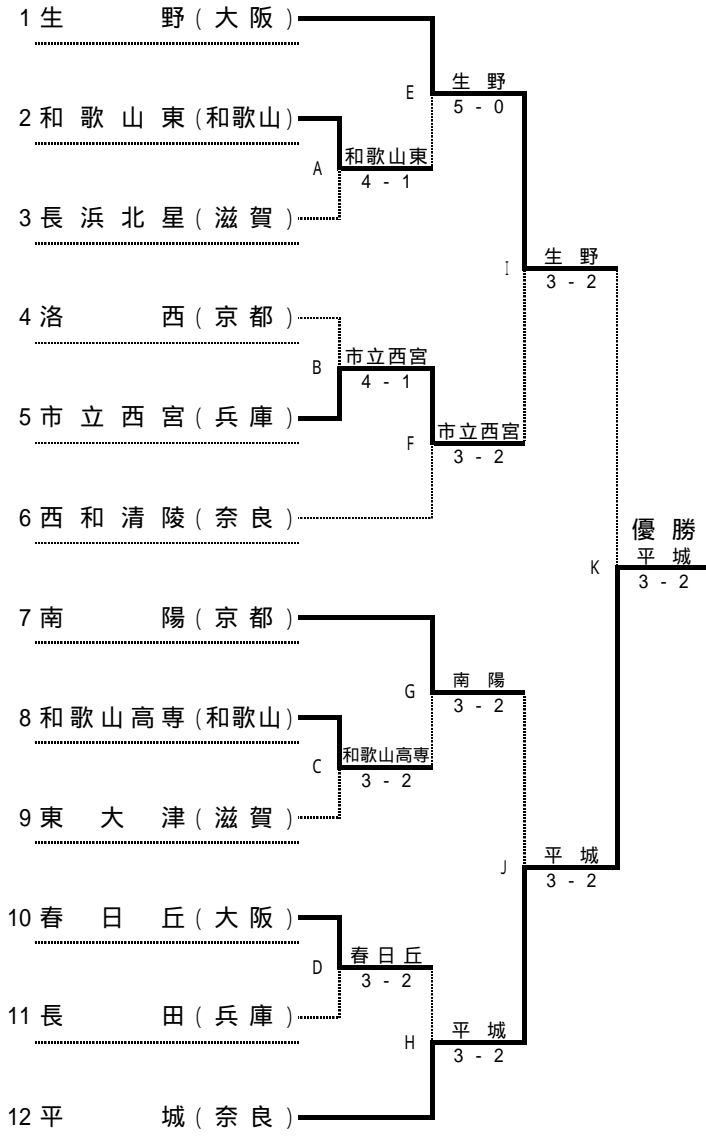

第3回6府県公立高等学校テニス対抗戦

平成18年1月5日(木)～6日(金)
大阪府 マリンテニスパーク北村

男子本戦

順位

1位	平城高等学校
2位	生野高等学校
3位	市立西宮高等学校
4位	西和清陵高等学校
5位	春日丘高等学校
6位	南陽高等学校
7位	和歌山東高等学校
8位	長田高等学校
9位	長浜北星高等学校
10位	洛西高等学校
11位	和歌山高専高等学校
12位	東大津高等学校

順位決定戦

本戦ですすでに対戦している場合には、試合を行わず、本戦での勝者を順位決定戦の勝者とする。
また、順位決定戦の各順位決定最終戦では、天候等により大会のシード順位が優先される場合がある。

第3回6府県公立高等学校テニス対抗戦 男子団体 対戦記録(本戦)

1月5日(木) 第一日目 (A) 1回戦

学校名	和歌山 東	4 - 1	長浜 北 星
D1	渡利 竜次規 楠木 大陽	6 - 2	高木 優宏 秋元 将太
D2	千大 葉陽 大 恵寛	7 - 6 (3)	北川 雄平 丸岡 輔
S1	久保 正樹	6 - 0	藤井 禎也
S2	野田 啓史	6 - 0	三國 拓朗
S3		W.O.	野一色 健

(B) 1回戦

学校名	洛西	1 - 4	市立西 宮
D1	井上 桂宏 斉藤 隆和	2 - 6	首澤 賢太 松本 貴大
D2	吉原 一輝 長谷川 透	3 - 6	小大 中澤 大 良貴
S1	岡田 康佑	1 - 6	中西 徹
S2	石田 翼	6 - 4	松田 直樹
S3	中村 政文	3 - 6	高嶋 佑気

(C) 1回戦

学校名	和歌山 高専	3 - 2	東大 津
D1	高田 淳平 南口 真人	6 - 4	吉戒 涉弘 曾田 悦弘
D2	松田 洋平 小村 泰一	1 - 6	天野 元揮 川那 真司
S1	松本 憲	1 - 6	田中 翔大
S2	阪井 章悟	6 - 2	白根 陽介
S3	藤本 健一郎	6 - 3	吉田 剛視