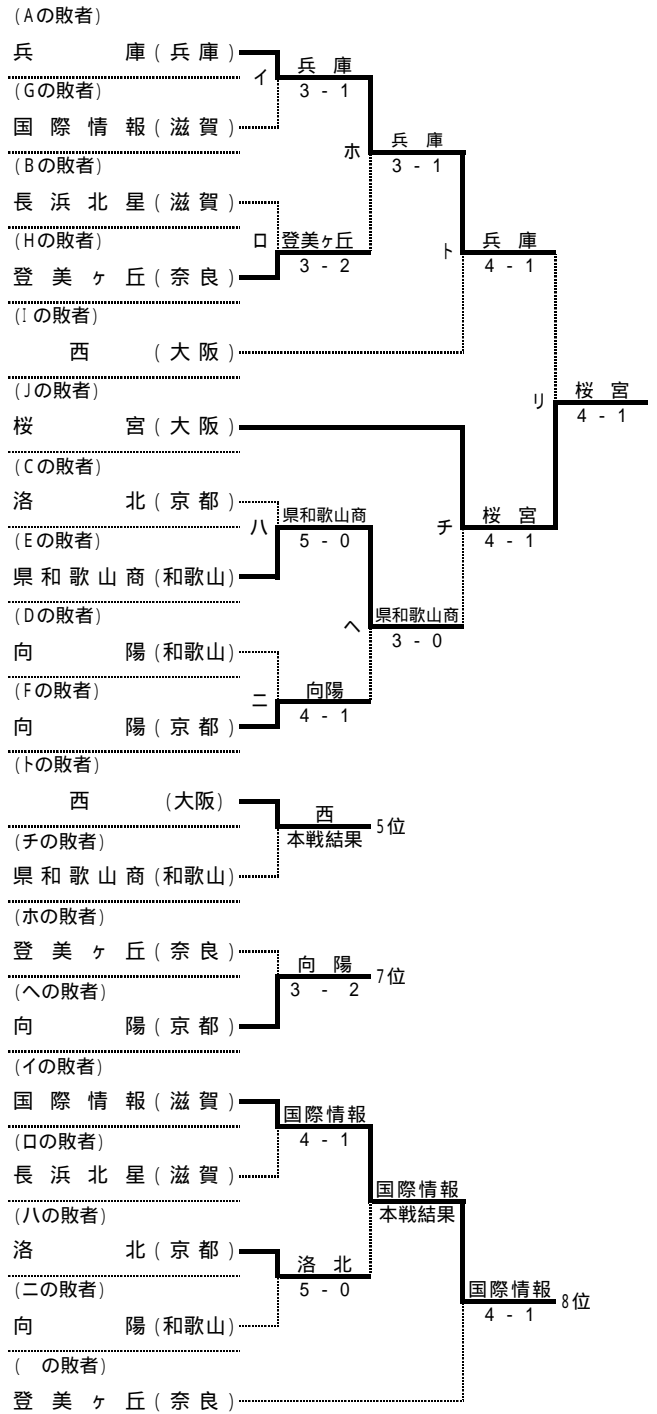

順位決定戦

本戦ですすでに対戦している場合には、試合を行わず、本戦での勝者を順位決定戦の勝者とする。
また、順位決定戦の各順位決定最終戦では、天候等により大会のシード順位が優先される場合がある。