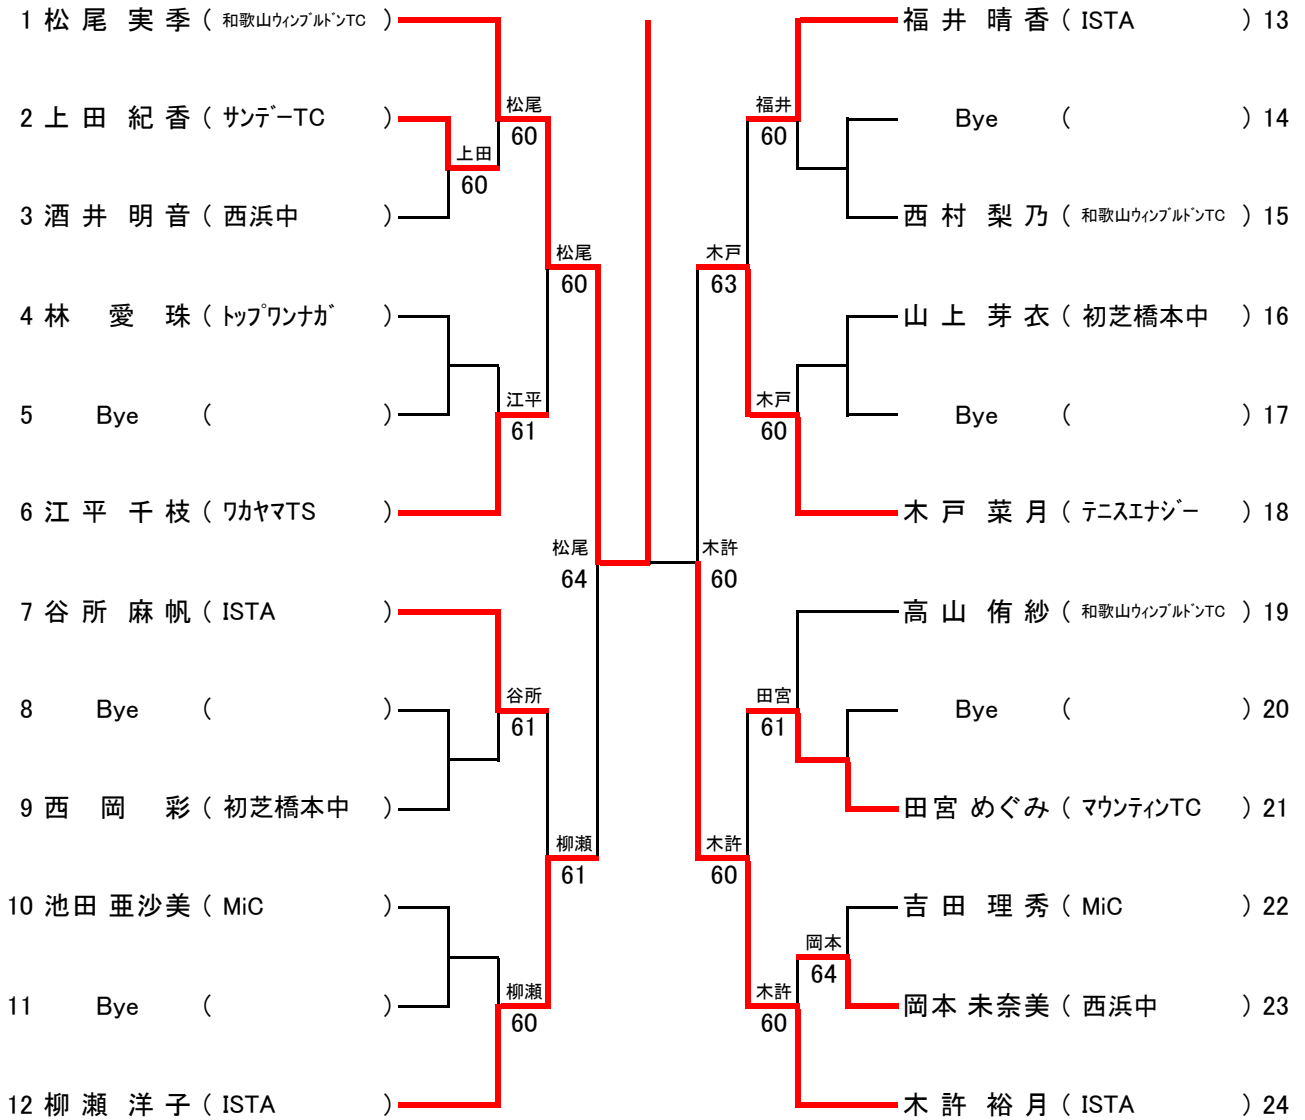

14歳以下女子シングルス

松尾 実季

61

1R 2R QF SF F SF QF 2R 1R