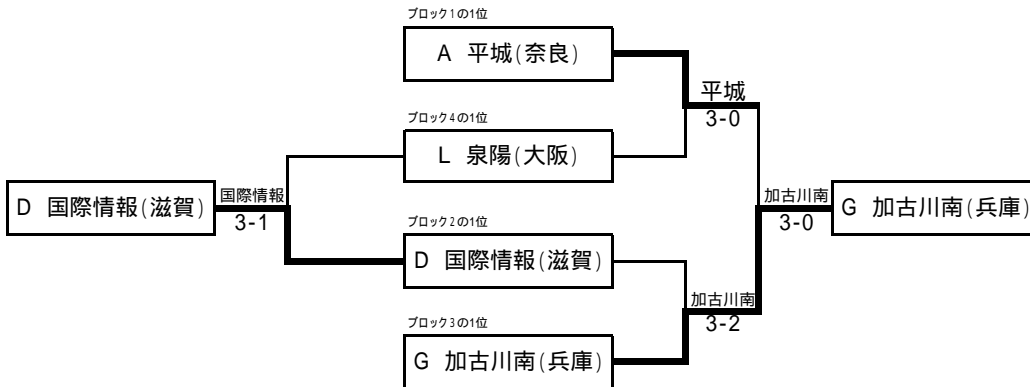

第4回6府県公立高等学校テニス対抗戦

リーグ戦順位別トーナメント
【男子】

2007年1月5日(金)・6日(土)
マリンテニスパーク北村(大阪府)

ブロック1～4の1位グループによる1～4位決め

ブロック1～4の2位グループによる5～8位決め

ブロック1～4の3位グループによる9～12位決め

1位	D 長田(兵庫)
2位	C 県芦屋(兵庫)
3位	J 桜宮(大阪)
4位	I 西和清陵(奈良)
5位	A 平城(奈良)
6位	H 北稜(京都)
7位	L 田辺(和歌山)
8位	E 八日市南(滋賀)
9位	B 池田(大阪)
10位	G 日高(和歌山)
11位	F 洛西(京都)
12位	K 北大津(滋賀)

第4回6府県公立高等学校テニス対抗戦

リーグ戦順位別トーナメント
【女子】

2007年1月5日(金)・6日(土)
マリンテニスパーク北村(大阪府)

ブロック1～4の1位グループによる1～4位決め

ブロック1～4の2位グループによる5～8位決め

ブロック1～4の3位グループによる9～12位決め

1位	G 加古川南(兵庫)
2位	A 平城(奈良)
3位	D 国際情報(滋賀)
4位	L 泉陽(大阪)
5位	H 市立西(大阪)
6位	B 守山(滋賀)
7位	E 市伊丹(兵庫)
8位	J 洛北(京都)
9位	I 菟道(京都)
10位	K 日高(和歌山)
11位	F 西の京(奈良)
12位	C 星林(和歌山)