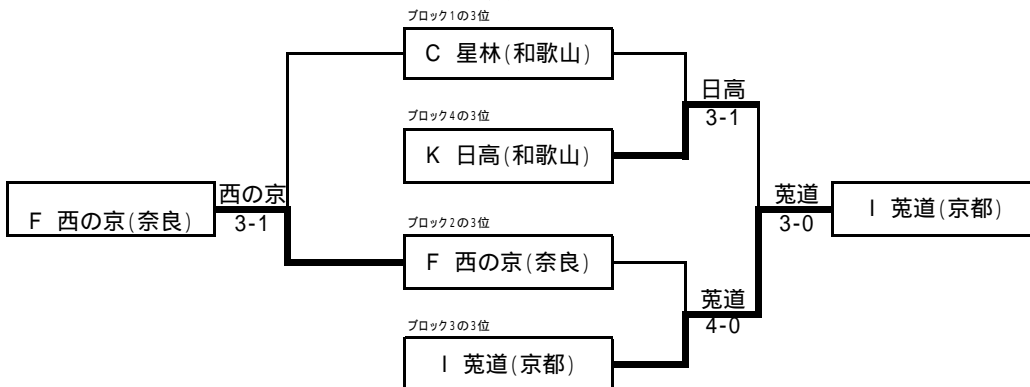

第4回6府県公立高等学校テニス対抗戦

リーグ戦順位別トーナメント
【男子】

2007年1月5日(金)・6日(土)
マリンテニスパーク北村(大阪府)

ブロック1～4の1位グループによる1～4位決め

ブロック1～4の2位グループによる5～8位決め

ブロック1～4の3位グループによる9～12位決め

1位	D 長田(兵庫)
2位	C 県芦屋(兵庫)
3位	J 桜宮(大阪)
4位	I 西和清陵(奈良)
5位	A 平城(奈良)
6位	H 北稜(京都)
7位	L 田辺(和歌山)
8位	E 八日市南(滋賀)
9位	B 池田(大阪)
10位	G 日高(和歌山)
11位	F 洛西(京都)
12位	K 北大津(滋賀)

第4回6府県公立高等学校テニス対抗戦

リーグ戦順位別トーナメント
【女子】

2007年1月5日(金)・6日(土)
マリンテニスパーク北村(大阪府)

ブロック1～4の1位グループによる1～4位決め

ブロック1～4の2位グループによる5～8位決め

ブロック1～4の3位グループによる9～12位決め

1位	G 加古川南(兵庫)
2位	A 平城(奈良)
3位	D 国際情報(滋賀)
4位	L 泉陽(大阪)
5位	H 市立西(大阪)
6位	B 守山(滋賀)
7位	E 市伊丹(兵庫)
8位	J 洛北(京都)
9位	I 菟道(京都)
10位	K 日高(和歌山)
11位	F 西の京(奈良)
12位	C 星林(和歌山)