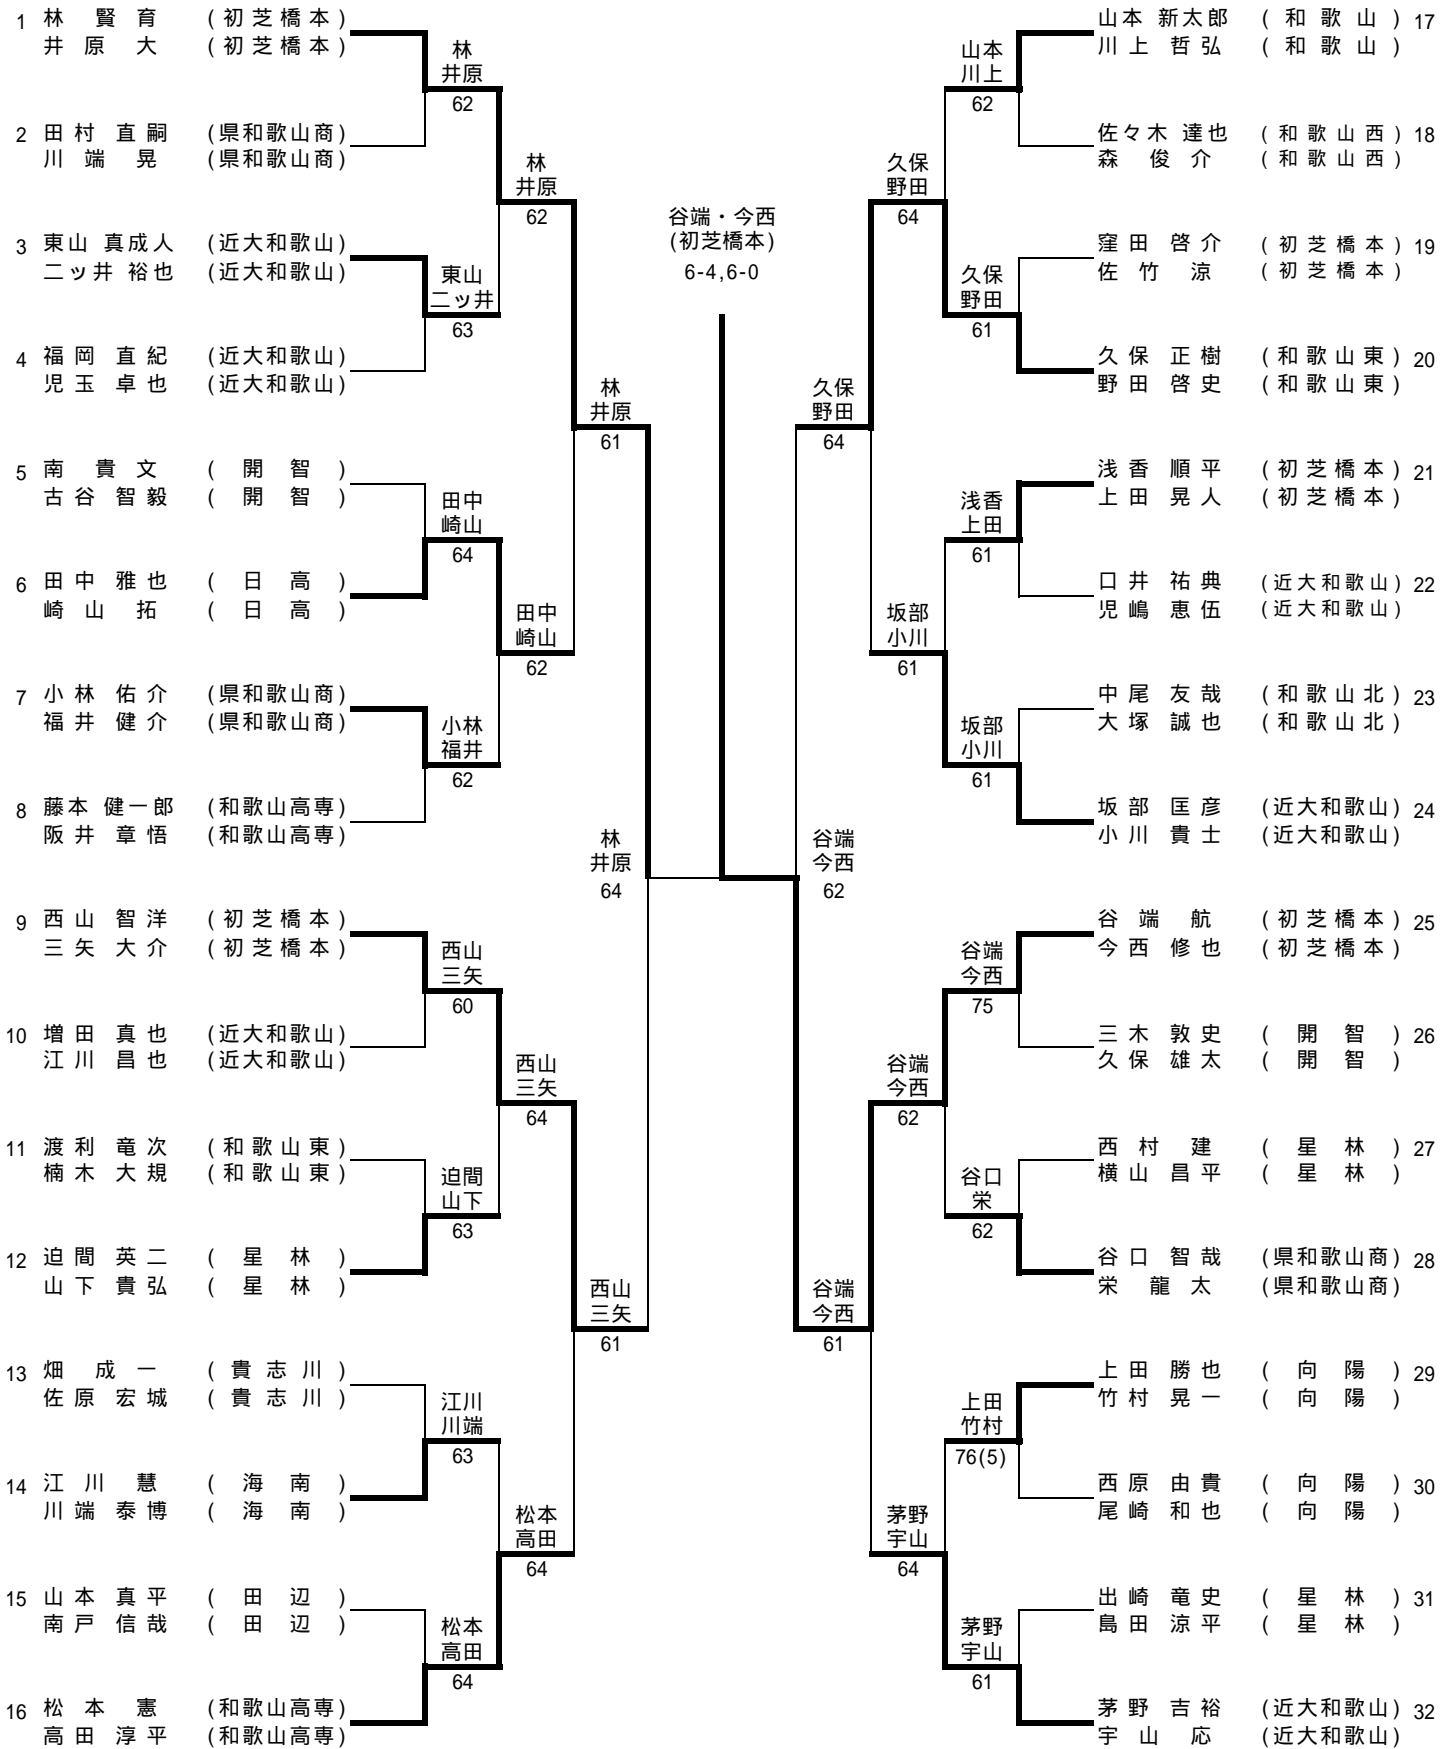

平成18年度和歌山県高等学校総合体育大会 テニス競技の部

期日 6月2日～6月4日
会場 市立市民テニスコート・紀三井寺テニスコート

男子シングルス

平成18年度和歌山県高等学校総合体育大会 テニス競技の部

期日 6月2日～6月4日
会場 市立市民テニスコート・紀三井寺テニスコート

男子ダブルス

男子シングルス順位決定戦（8ゲームプロセット）

	井原 大 (初芝橋本)	谷端 航 (初芝橋本)	林 賢育 (初芝橋本)	茅野吉裕 (近大和歌山)	順位	勝率	取得ゲーム数	ゲーム率
							ゲーム数	
井原 大 (初芝橋本)		x 7 - 9	9 - 7	8 - 5	2	67%	24 45	53.3%
谷端 航 (初芝橋本)	9 - 7		8 - 3	x 3 - 8	3	67%	20 38	52.6%
林 賢育 (初芝橋本)	x 7 - 9	x 3 - 8		x 4 - 8	4	0%	14 39	35.9%
茅野吉裕 (近大和歌山)	x 5 - 8	8 - 3	8 - 4		1	67%	21 36	58.3%