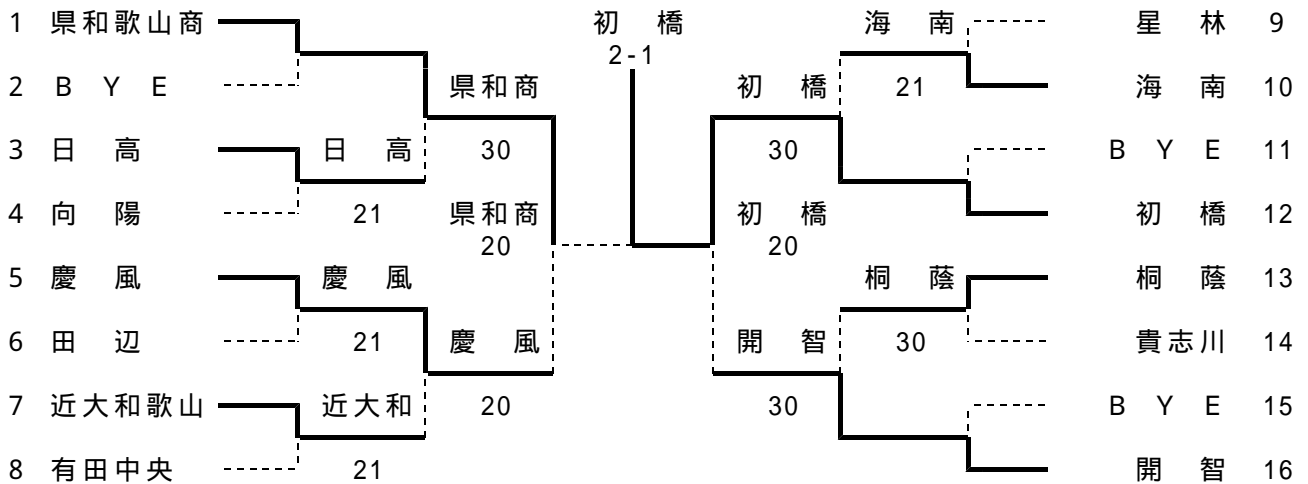

平成18年度和歌山県高等学校総合体育大会テニス競技の部

〔 期 日 6月2日より
会 場 男子・・・市民テニスコート
女子・・・紀三井寺コート 〕

男子団体

シード

1. 初芝橋本 2. 近大和歌山 3. 和歌山東 4. 和歌山

女子団体

シード

1. 県和歌山商 2. 開智 3. 初芝橋本 4. 慶風

平成18年度全国高等学校総合体育大会テニス競技の部出場校

男子 近畿大学附属和歌山 高等学校
女子 初芝橋本 高等学校

1R1	2	海南	3-0	紀北農芸	3
D		川端 泰博 岩本 省吾	64	阪口 文章 北野 領太	
S1		江川 慧	61	森 世紀	
S2		村山 大輔	60	西久保 知宏	

3R1	1	初芝橋本	2-0	和歌山北	5
D		井原 大 今西 修也	50(打切り)	西端 一真 東口 幸弘	
S1		林 賢育	61	中尾 友哉	
S2		谷端 航	60	山崎 啓史	