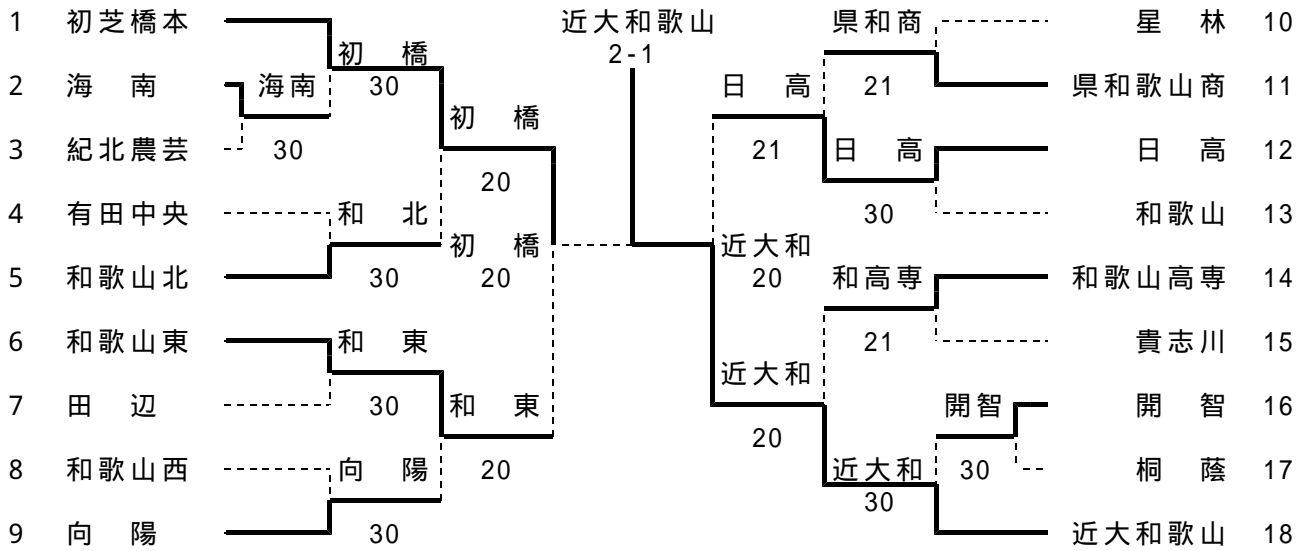

平成18年度和歌山県高等学校総合体育大会テニス競技の部

〔 期 日 6月2日より
会 場 男子・・・市民テニスコート
女子・・・紀三井寺コート 〕

男子団体

シード

1. 初芝橋本 2. 近大和歌山 3. 和歌山東 4. 和歌山

女子団体

シード

1. 県和歌山商 2. 開智 3. 初芝橋本 4. 慶風

平成18年度全国高等学校総合体育大会テニス競技の部出場校

男子 近畿大学附属和歌山 高等学校
女子 初芝橋本 高等学校

1R1	2	海南	3-0	紀北農芸	3
D		川端 泰博 岩本 省吾	64	阪口 文章 北野 領太	
S1		江川 慧	61	森 世紀	
S2		村山 大輔	60	西久保 知宏	

3R1	1	初芝橋本	2-0	和歌山北	5
D		井原 大 今西 修也	50(打切り)	西端 一真 東口 幸弘	
S1		林 賢育	61	中尾 友哉	
S2		谷端 航	60	山崎 啓史	