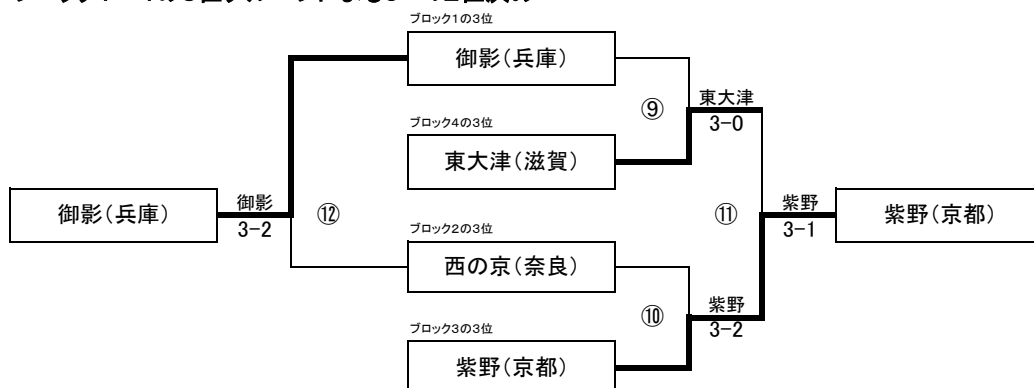

リーグ戦順位別トーナメント
【女子】

2008年1月5日(土)・6日(日)
神戸総合運動公園(神戸市)

ブロック1～4の1位グループによる1～4位決め

ブロック1～4の2位グループによる5～8位決め

ブロック1～4の3位グループによる9～12位決め

1位	桜宮(大阪)
2位	国際情報(滋賀)
3位	登美ヶ丘(奈良)
4位	海南(和歌山)
5位	加古川南(兵庫)
6位	刀根山(大阪)
7位	県和歌山商業(和歌山)
8位	西舞鶴(京都)
9位	紫野(京都)
10位	東大津(滋賀)
11位	御影(兵庫)
12位	西の京(奈良)

第5回近畿公立高等学校テニス大会

2008年1月5日(土)・6日(日)
神戸総合運動公園(神戸市)

シード順位 No.1/国際情報(滋賀) No.2/海南(和歌山) No.3/桜宮(大阪) No.4/登美ヶ丘(奈良)

【女子】ブロック1

	A 国際情報(滋賀)	B 西舞鶴(京都)	C 御影(兵庫)	勝	負	順位		
A 国際情報(滋賀)		S1	1 - 6	S1	2 - 6	2	0	1
		D1	7 - 5	D1	6 - 0			
		S2	6 - 1	S2	6 - 1			
		D2	6 - 3	D2	6 - 0			
		S3	6 - 2	S3	6 - 1			
		計	4 - 1	計	4 - 1			
B 西舞鶴(京都)		S1	6 - 1	S1	6 - 2	1	1	2
		D1	5 - 7	D1	4 - 6			
		S2	1 - 6	S2	3 - 6			
		D2	3 - 6	D2	6 - 3			
		S3	2 - 6	S3	6 - 2			
		計	1 - 4	計	3 - 2			
C 御影(兵庫)		S1	6 - 2	S1	2 - 6	0	2	3
		D1	0 - 6	D1	6 - 4			
		S2	1 - 6	S2	6 - 3			
		D2	0 - 6	D2	3 - 6			
		S3	1 - 6	S3	2 - 6			
		計	1 - 4	計	2 - 3			