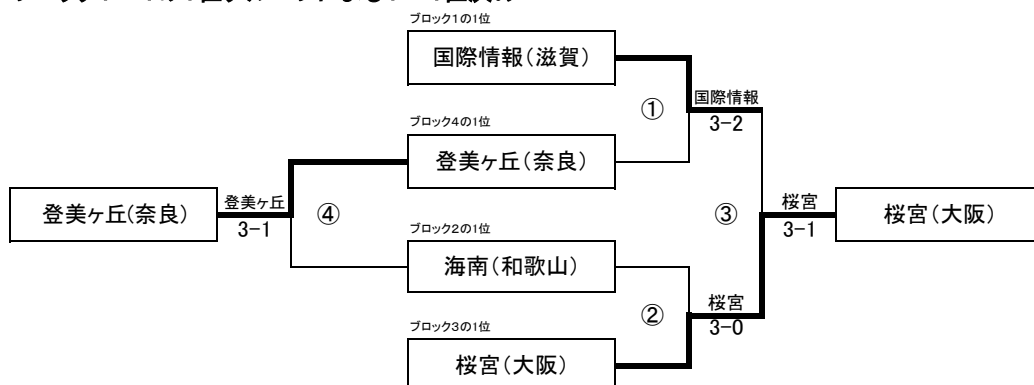

リーグ戦順位別トーナメント
【女子】

2008年1月5日(土)・6日(日)
神戸総合運動公園(神戸市)

ブロック1～4の1位グループによる1～4位決め

ブロック1～4の2位グループによる5～8位決め

ブロック1～4の3位グループによる9～12位決め

1位	桜宮(大阪)
2位	国際情報(滋賀)
3位	登美ヶ丘(奈良)
4位	海南(和歌山)
5位	加古川南(兵庫)
6位	刀根山(大阪)
7位	県和歌山商業(和歌山)
8位	西舞鶴(京都)
9位	紫野(京都)
10位	東大津(滋賀)
11位	御影(兵庫)
12位	西の京(奈良)