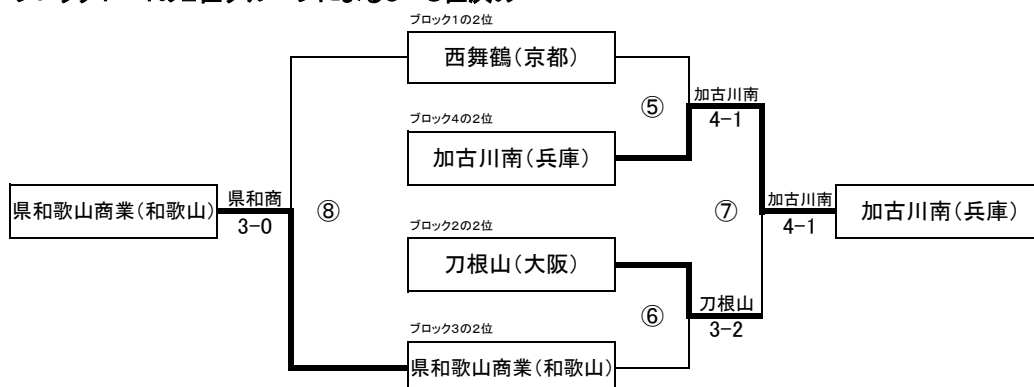

リーグ戦順位別トーナメント
【女子】

2008年1月5日(土)・6日(日)
神戸総合運動公園(神戸市)

ブロック1～4の1位グループによる1～4位決め

ブロック1～4の2位グループによる5～8位決め

ブロック1～4の3位グループによる9～12位決め

1位	桜宮(大阪)
2位	国際情報(滋賀)
3位	登美ヶ丘(奈良)
4位	海南(和歌山)
5位	加古川南(兵庫)
6位	刀根山(大阪)
7位	県和歌山商業(和歌山)
8位	西舞鶴(京都)
9位	紫野(京都)
10位	東大津(滋賀)
11位	御影(兵庫)
12位	西の京(奈良)