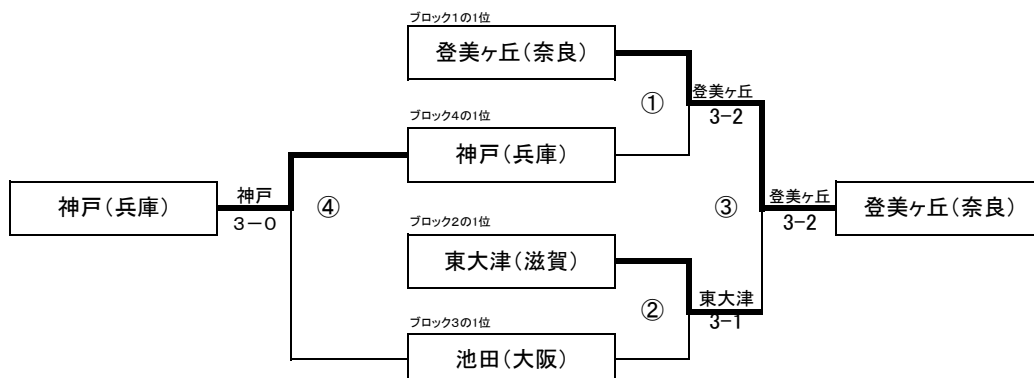

第5回近畿公立高等学校テニス大会

リーグ戦順位別トーナメント
【男子】

2008年1月5日(土)・6日(日)
神戸総合運動公園(神戸市)

ブロック1～4の1位グループによる1～4位決め

ブロック1～4の2位グループによる5～8位決め

ブロック1～4の3位グループによる9～12位決め

1位	登美ヶ丘(奈良)
2位	東大津(滋賀)
3位	神戸(兵庫)
4位	池田(大阪)
5位	長田(兵庫)
6位	平城(奈良)
7位	桜宮(大阪)
8位	洛北(京都)
9位	紫野(京都)
10位	日高(和歌山)
11位	桐蔭(和歌山)
12位	高島(滋賀)