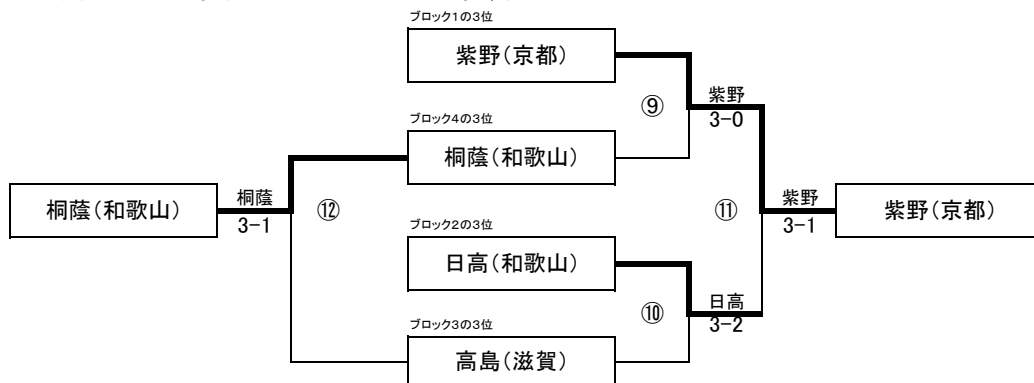

第5回近畿公立高等学校テニス大会

リーグ戦順位別トーナメント
【男子】

2008年1月5日(土)・6日(日)
神戸総合運動公園(神戸市)

ブロック1～4の1位グループによる1～4位決め

ブロック1～4の2位グループによる5～8位決め

ブロック1～4の3位グループによる9～12位決め

1位	登美ヶ丘(奈良)
2位	東大津(滋賀)
3位	神戸(兵庫)
4位	池田(大阪)
5位	長田(兵庫)
6位	平城(奈良)
7位	桜宮(大阪)
8位	洛北(京都)
9位	紫野(京都)
10位	日高(和歌山)
11位	桐蔭(和歌山)
12位	高島(滋賀)