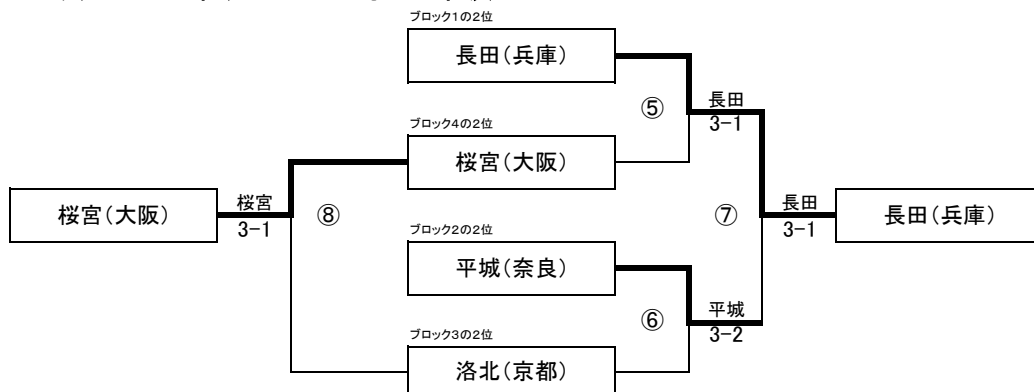

第5回近畿公立高等学校テニス大会

リーグ戦順位別トーナメント
【男子】

2008年1月5日(土)・6日(日)
神戸総合運動公園(神戸市)

ブロック1～4の1位グループによる1～4位決め

ブロック1～4の2位グループによる5～8位決め

ブロック1～4の3位グループによる9～12位決め

1位	登美ヶ丘(奈良)
2位	東大津(滋賀)
3位	神戸(兵庫)
4位	池田(大阪)
5位	長田(兵庫)
6位	平城(奈良)
7位	桜宮(大阪)
8位	洛北(京都)
9位	紫野(京都)
10位	日高(和歌山)
11位	桐蔭(和歌山)
12位	高島(滋賀)