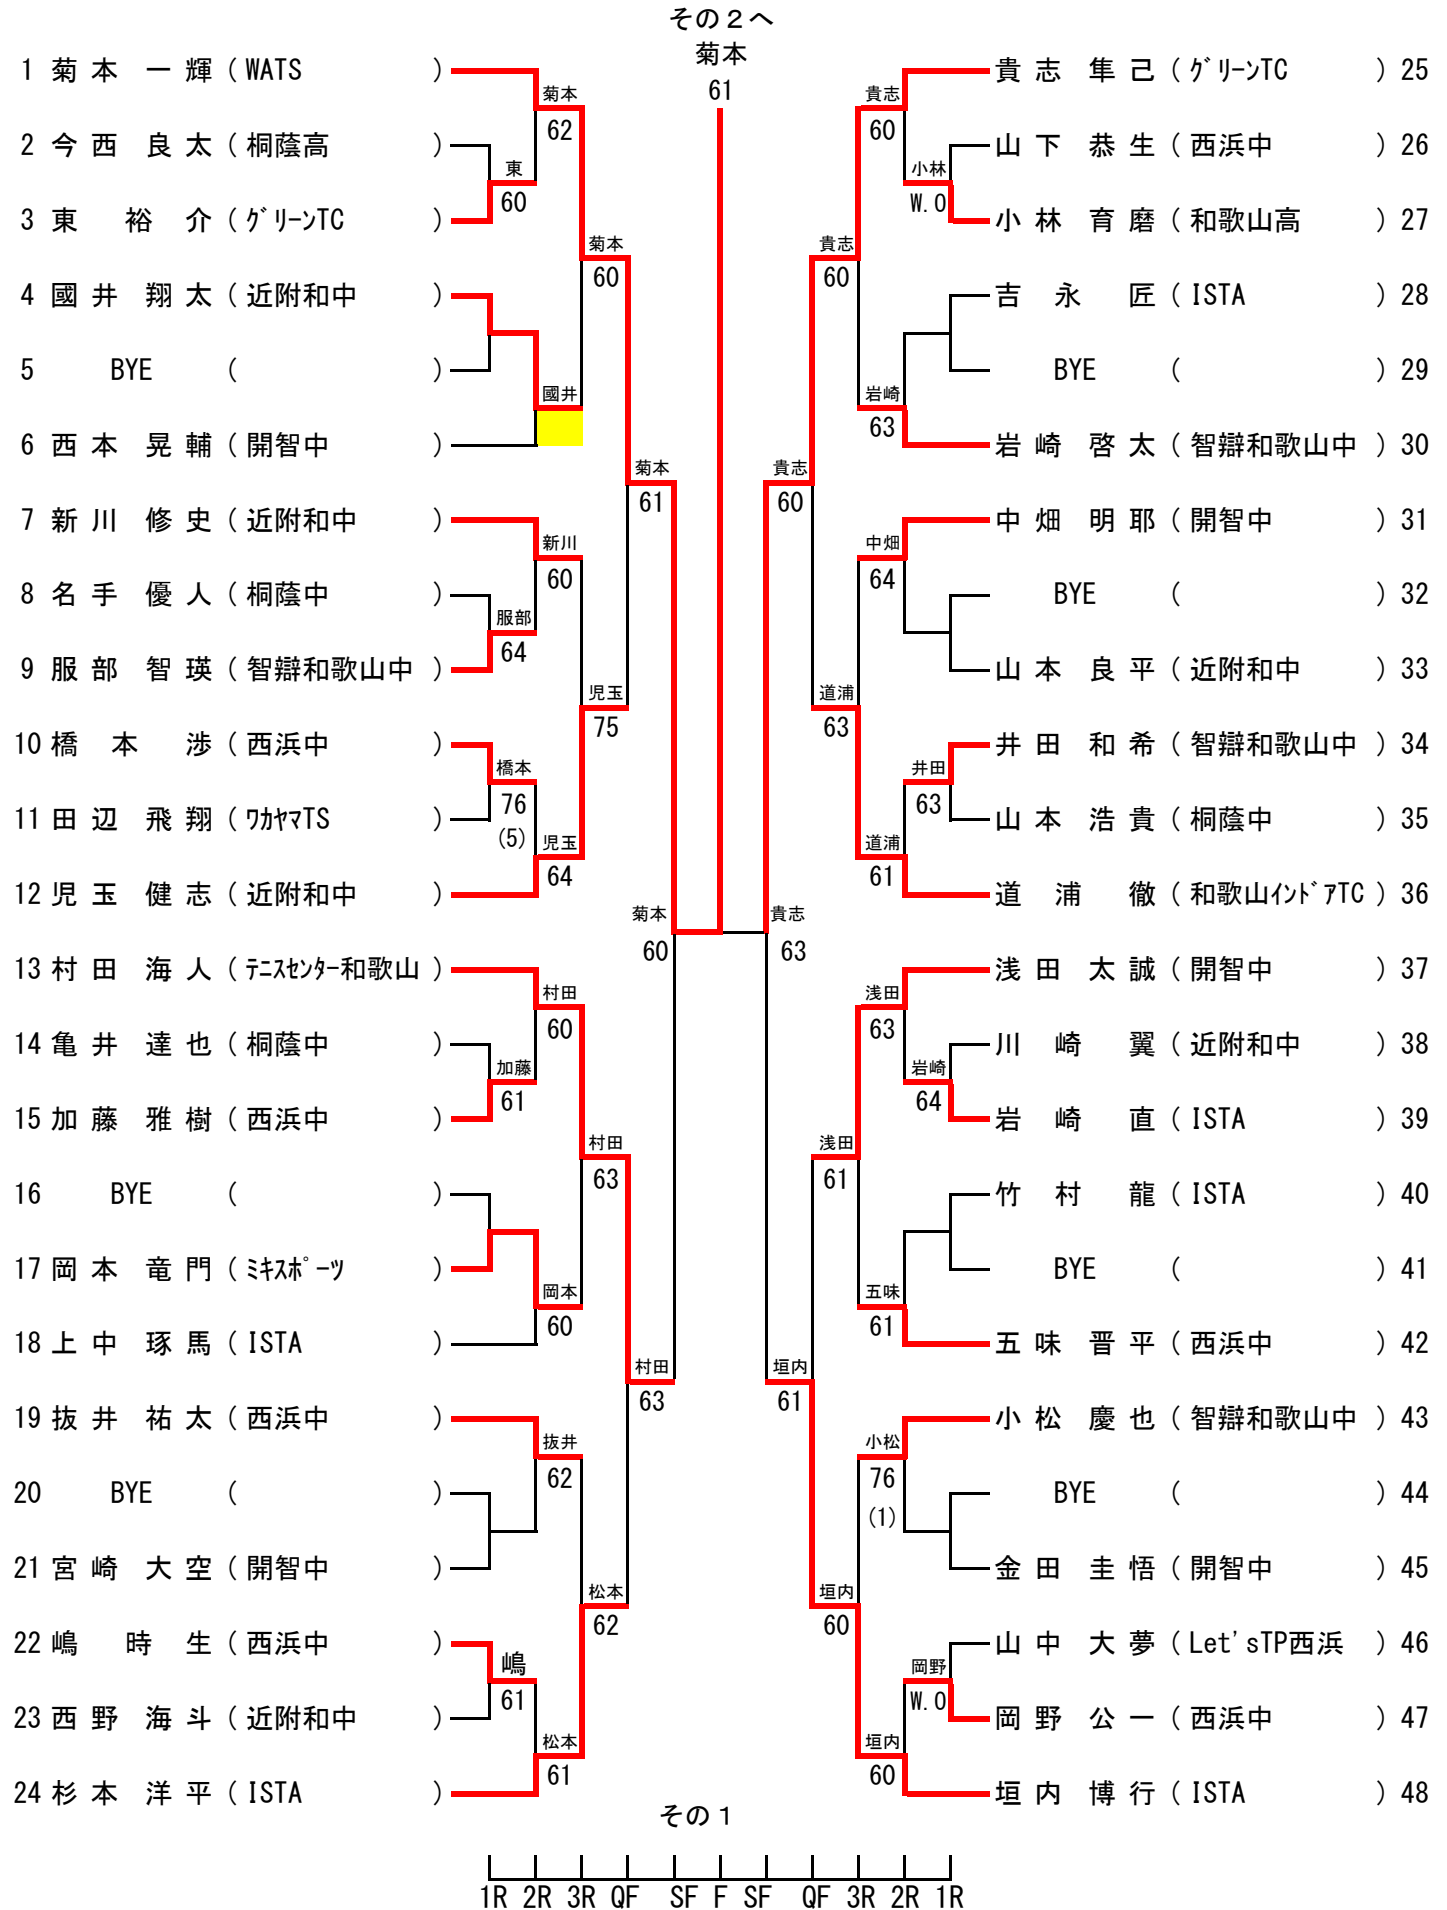

15歳以下男子シングルス

菊本 一輝
(WATS)

1 菊本 一輝 (WATS)

61

武内 直人 (カンテ-TC)

72

F

15歳以下男子シングルス

15歳以下男子シングルス