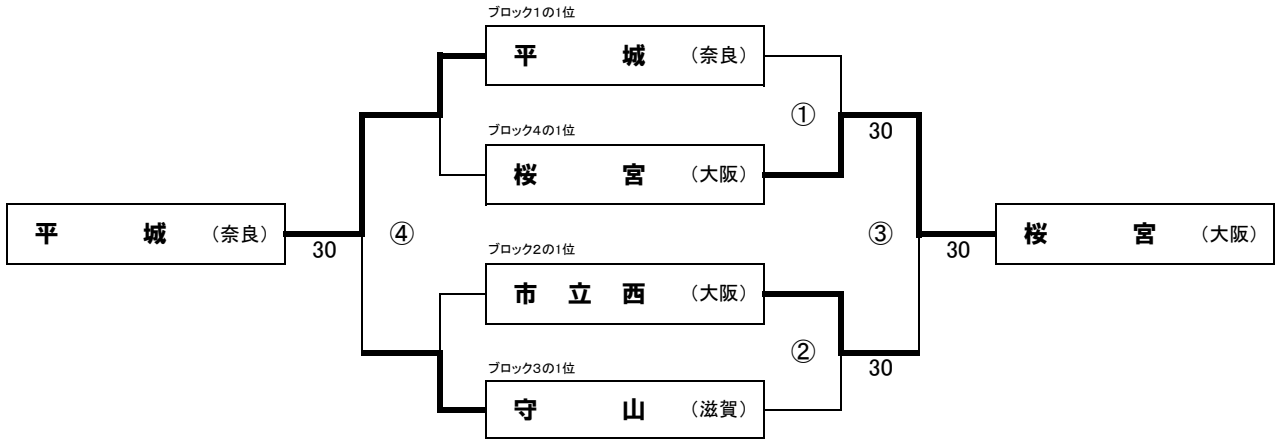

第6回近畿公立高等学校テニス大会

リーグ戦順位別トーナメント
【女子】

2009年1月5日(月)・6日(火)
マリンテニスパーク北村(大阪府)

ブロック1～4の1位グループによる1～4位決め

ブロック1～4の2位グループによる5～8位決め