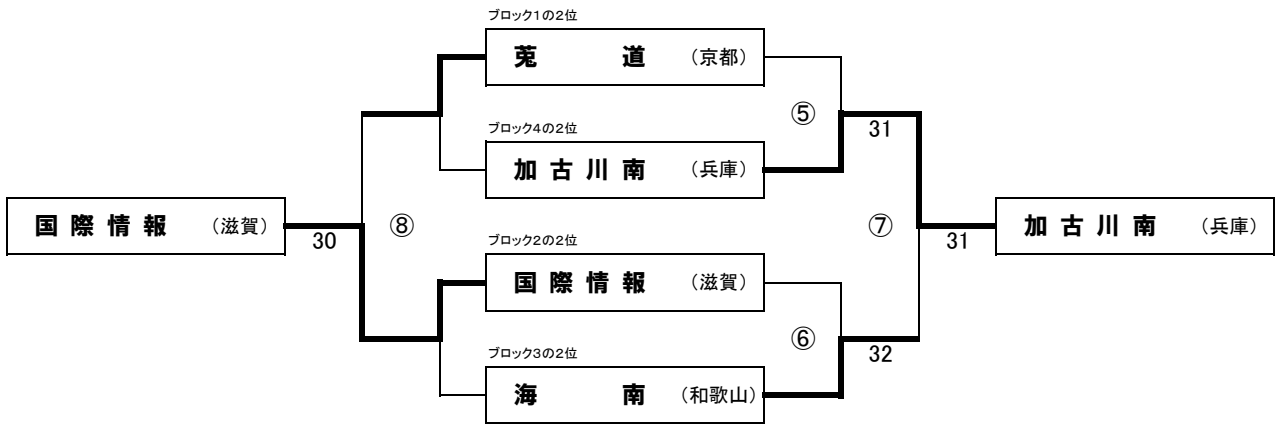

第6回近畿公立高等学校テニス大会

リーグ戦順位別トーナメント
【女子】

2009年1月5日(月)・6日(火)
マリンテニスパーク北村(大阪府)

ブロック1～4の1位グループによる1～4位決め

ブロック1～4の2位グループによる5～8位決め

ブロック1～4の3位グループによる9～12位決め

1位	桜宮	(大阪)
2位	市立西	(大阪)
3位	平城	(奈良)
4位	守山	(滋賀)
5位	加古川南	(兵庫)
6位	海南	(和歌山)
7位	国際情報	(滋賀)
8位	菟道	(京都)
9位	紫野	(京都)
10位	西の京	(奈良)
11位	伊丹北	(兵庫)
12位	田辺	(和歌山)