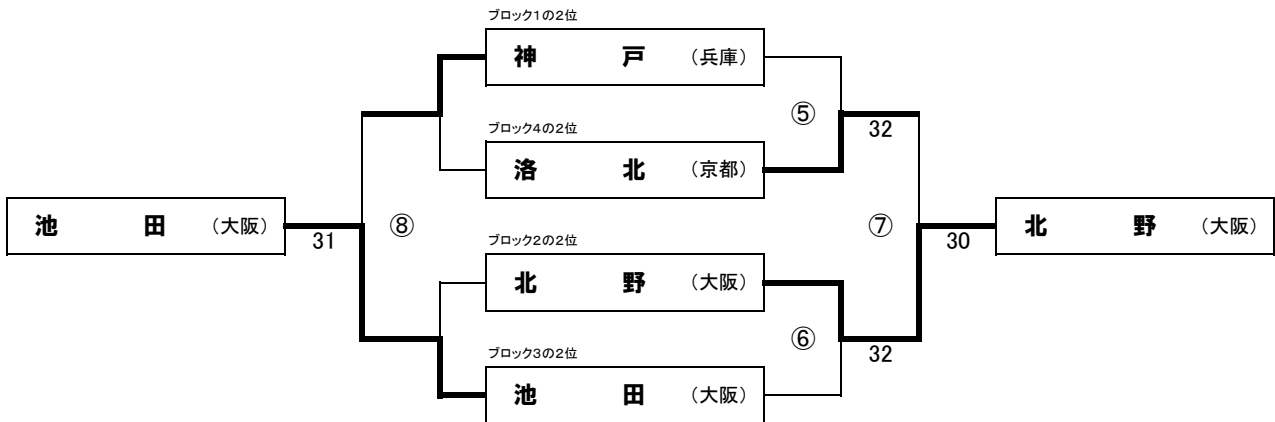

第6回近畿公立高等学校テニス大会

リーグ戦順位別トーナメント
【男子】

2009年1月5日(月)・6日(火)
マリンテニスパーク北村(大阪府)

ブロック1～4の1位グループによる1～4位決め

ブロック1～4の2位グループによる5～8位決め

ブロック1～4の3位グループによる9～12位決め

1位	登美ヶ丘 (奈良)
2位	奈良 (奈良)
3位	長田 (兵庫)
4位	東大津 (滋賀)
5位	北野 (大阪)
6位	洛北 (京都)
7位	池田 (大阪)
8位	神戸 (兵庫)
9位	京教大附属 (京都)
10位	桐蔭 (和歌山)
11位	日高 (和歌山)
12位	日野 (滋賀)