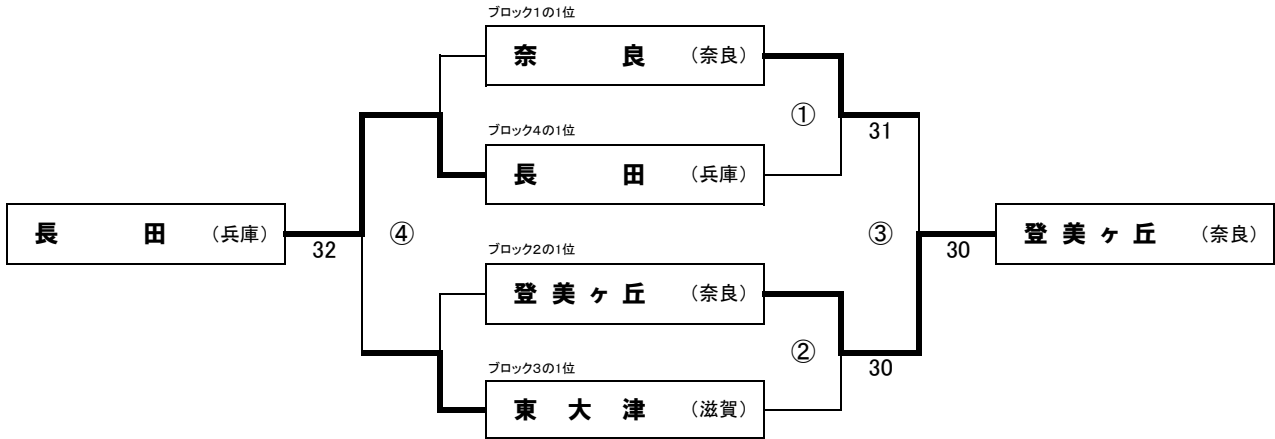

第6回近畿公立高等学校テニス大会

リーグ戦順位別トーナメント
【男子】

2009年1月5日(月)・6日(火)
マリンテニスパーク北村(大阪府)

ブロック1～4の1位グループによる1～4位決め

ブロック1～4の2位グループによる5～8位決め

ブロック1～4の3位グループによる9～12位決め

1位	登美ヶ丘 (奈良)
2位	奈良 (奈良)
3位	長田 (兵庫)
4位	東大津 (滋賀)
5位	北野 (大阪)
6位	洛北 (京都)
7位	池田 (大阪)
8位	神戸 (兵庫)
9位	京教大附属 (京都)
10位	桐蔭 (和歌山)
11位	日高 (和歌山)
12位	日野 (滋賀)