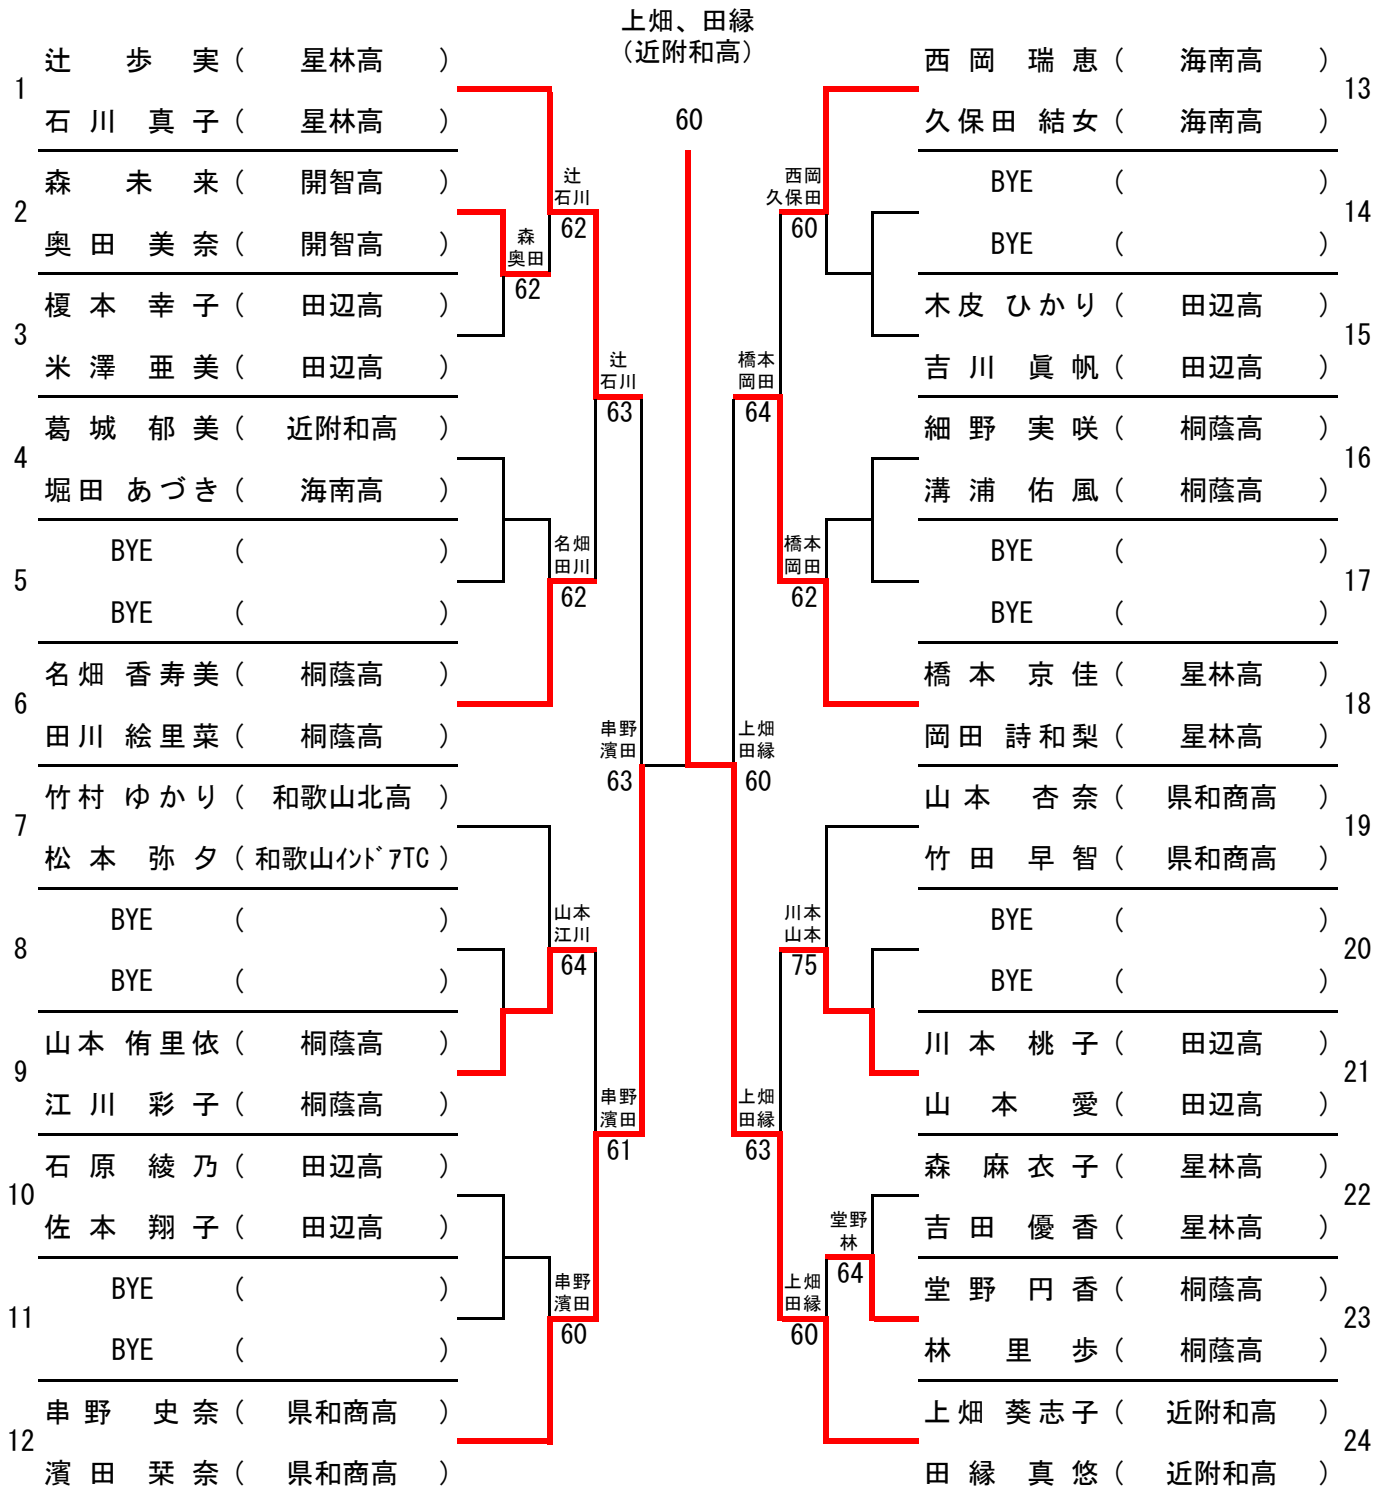

女子ダブルス

1R 2R QF SF F SF QF 2R 1R