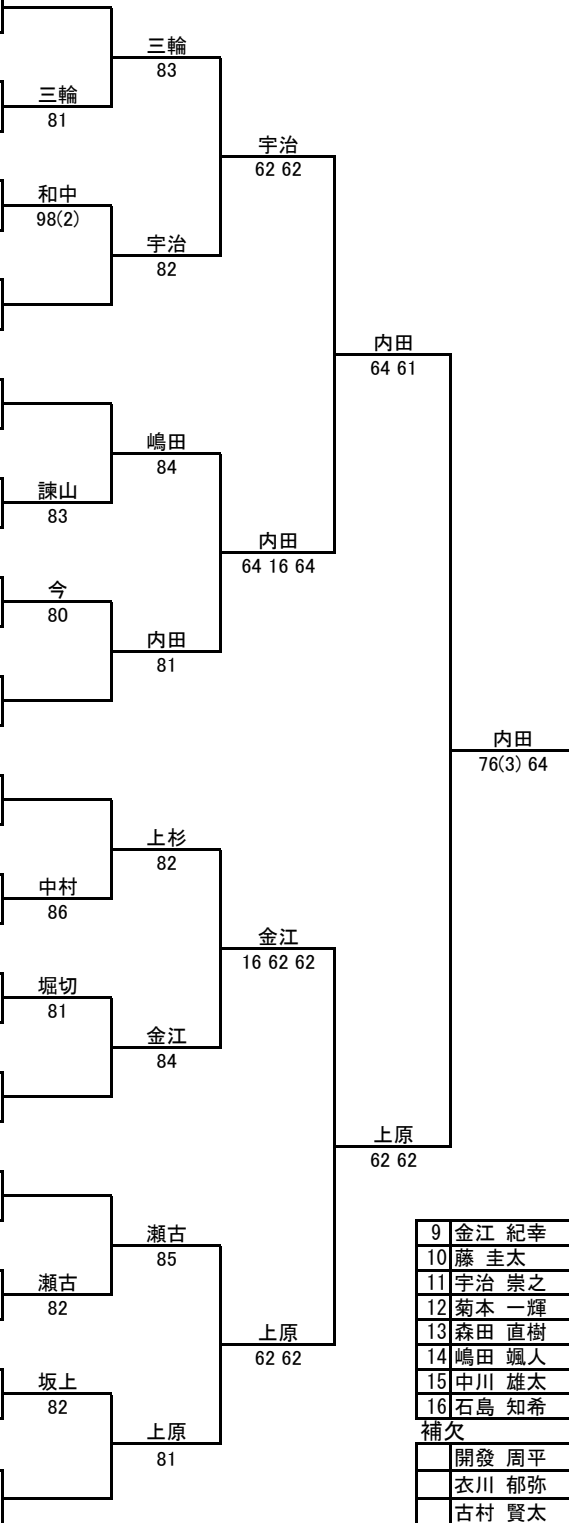

平成21年度関西ジュニア選抜テニス大会

平成21年12月18～20日 うつぼテニスセンター

男子の部 No.1.

平成21年度関西ジュニア選抜テニス大会

平成21年12月18～20日 うつぼテニスセンター

男子の部 No.2

No.	シード	選手	府県	所属
33	⑦	辻 和紀	(和歌山・WATS)	
34		bye	()	
35		古井 俊輔	(兵庫・相生学院高)	
36		三輪 大介	(京都・東山高)	三輪 81
37		和中 北斗	(和歌山・初芝橋本高)	
38		定山 正人	(京都・四/宮TC)	和中 98(2)
39		bye	()	
40	⑪	宇治 崇之	(兵庫・相生学院高)	
41	⑭	嶋田 颯人	(兵庫・相生学院高)	
42		bye	()	
43		諫山 航平	(兵庫・相生学院高)	
44		奥田 郁己	(滋賀・光泉高)	諫山 83
45		垣内 博行	(和歌山・近畿大附和歌山高)	
46		今 諒哉	(和歌山・WATS)	今 80
47		bye	()	
48	③	内田 海智	(大阪・星田TC)	
49	⑧	上杉 哲平	(大阪・清風高)	
50		bye	()	
51		日下 稜介	(京都・東山高)	
52		中村 錬	(兵庫・甲南中)	中村 86
53		堀切 啓貴	(兵庫・テ・IFT)	
54		八木 亮丞	(和歌山・近畿大附和歌山高)	堀切 81
55		bye	()	
56	⑨	金江 紀幸	(兵庫・甲南高)	
57	⑯	石島 知希	(滋賀・光泉高)	
58		bye	()	
59		中西 仁	(滋賀・東大津高)	
60		瀬古 悠貴	(京都・四/宮TC)	瀬古 82
61		武内 直人	(和歌山・WATS)	
62		坂上 良	(滋賀・光泉中)	坂上 82
63		bye	()	
64	②	上原 伊織	(兵庫・甲南高)	