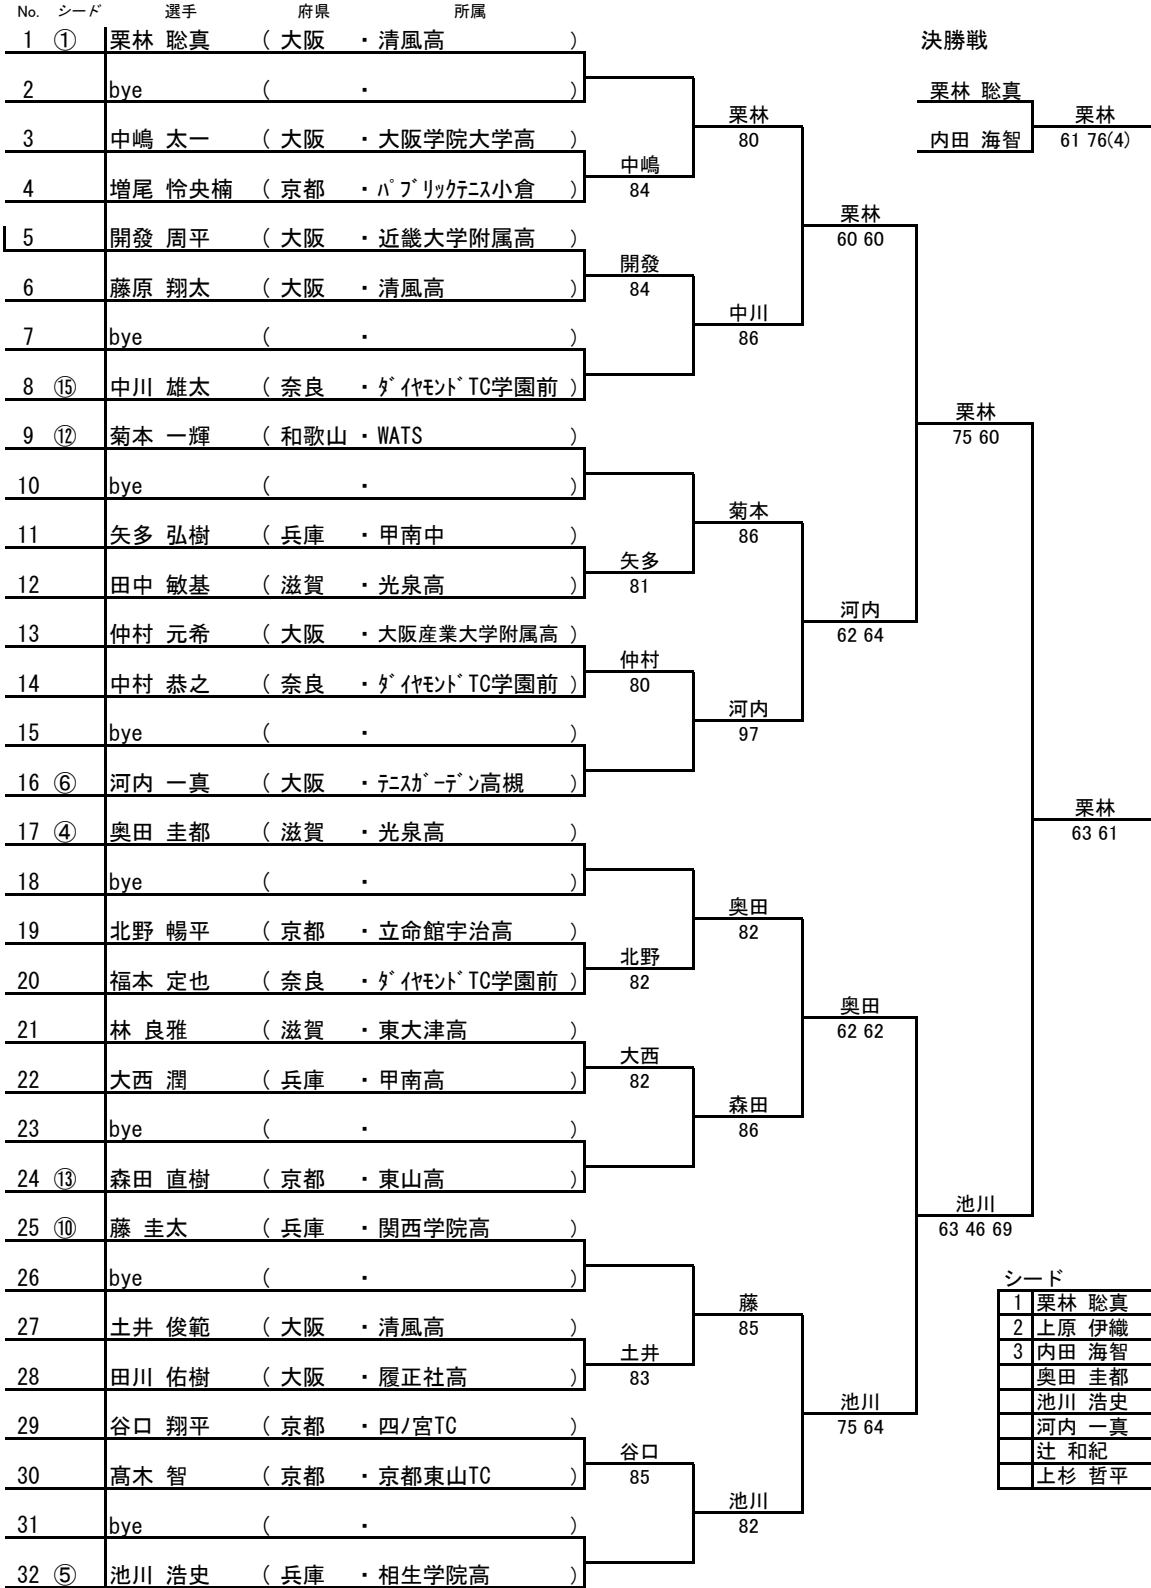

平成21年度関西ジュニア選抜テニス大会

平成21年12月18～20日 うつぼテニスセンター

男子の部 No.1.

平成21年度関西ジュニア選抜テニス大会

平成21年12月18～20日 うつぼテニスセンター

男子の部 No.2

No.	シード	選手	府県	所属
33	⑦	辻 和紀	(和歌山・WATS)	
34		bye	()	
35		古井 俊輔	(兵庫・相生学院高)	
36		三輪 大介	(京都・東山高)	三輪 81
37		和中 北斗	(和歌山・初芝橋本高)	
38		定山 正人	(京都・四/宮TC)	和中 98(2)
39		bye	()	
40	⑪	宇治 崇之	(兵庫・相生学院高)	
41	⑭	嶋田 颯人	(兵庫・相生学院高)	
42		bye	()	
43		諫山 航平	(兵庫・相生学院高)	
44		奥田 郁己	(滋賀・光泉高)	諫山 83
45		垣内 博行	(和歌山・近畿大附和歌山高)	
46		今 諒哉	(和歌山・WATS)	今 80
47		bye	()	
48	③	内田 海智	(大阪・星田TC)	
49	⑧	上杉 哲平	(大阪・清風高)	
50		bye	()	
51		日下 稜介	(京都・東山高)	
52		中村 錬	(兵庫・甲南中)	中村 86
53		堀切 啓貴	(兵庫・テ・IFT)	
54		八木 亮丞	(和歌山・近畿大附和歌山高)	堀切 81
55		bye	()	
56	⑨	金江 紀幸	(兵庫・甲南高)	
57	⑯	石島 知希	(滋賀・光泉高)	
58		bye	()	
59		中西 仁	(滋賀・東大津高)	
60		瀬古 悠貴	(京都・四/宮TC)	瀬古 82
61		武内 直人	(和歌山・WATS)	
62		坂上 良	(滋賀・光泉中)	坂上 82
63		bye	()	
64	②	上原 伊織	(兵庫・甲南高)	