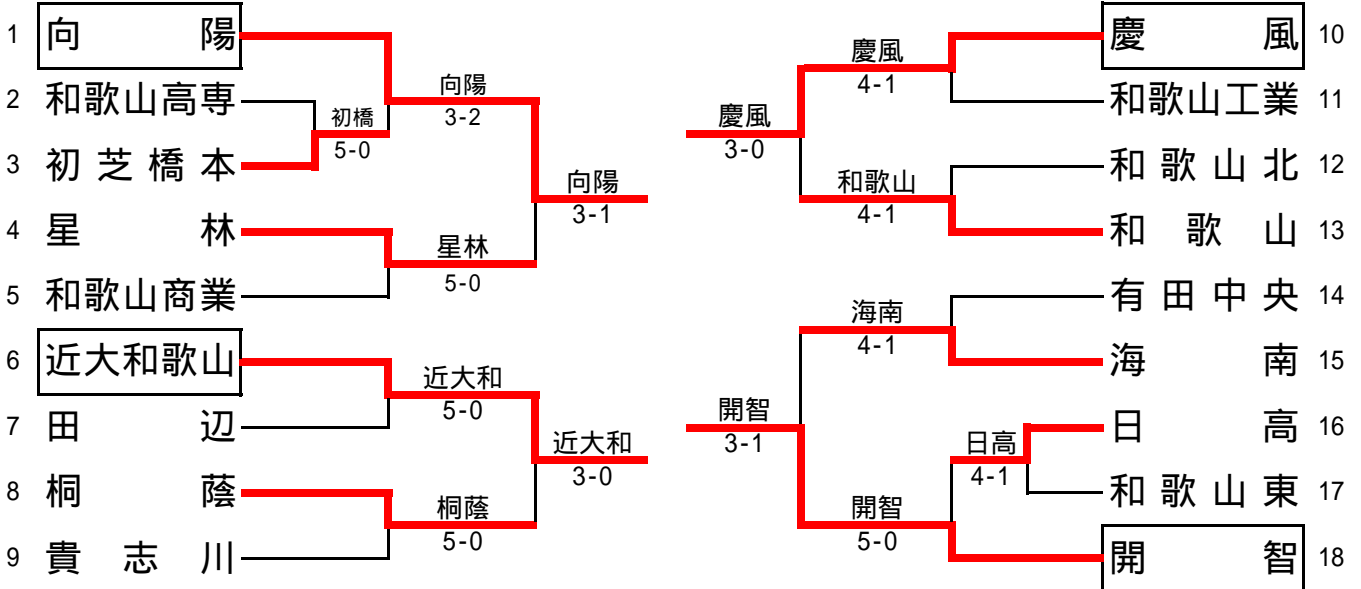

平成21年度和歌山県高等学校新人テニス大会団体の部
兼 第32回全国選抜高校テニス大会和歌山県大会

大会日程 平成21年10月24日(土)～10月25日(日)
大会会場 県営紀三井寺公園テニスコート

男子団体

シード順位 1. 慶風 2. 近大和歌山 3. 向陽 4. 開智

女子団体

顧問会議の決定により
スーパーシードとして
ラウンドロビン進出

シード順位 1. 慶風 2. 海南 3. 和歌山商業 4. 開智

	男子団体	女子団体
優勝	慶風高等学校	和歌山県立海南高等学校
準優勝	和歌山県立向陽高等学校	近畿大学附属和歌山高等学校
第3位	近畿大学附属和歌山高等学校	和歌山県立日高高等学校
第3位	開智高等学校	

男女順位決定戦結果

男子順位決定戦（1セットマッチ）

	向陽	開智	慶風	近大和歌山	順位	勝率	勝利試合数	
							試合数	勝利試合率
向陽		3 - 2	1 - 4	3 - 2	2	67%	7	46.7%
							15	
開智	× 2 - 3		1 - 4	1 - 4	4	0%	4	26.7%
							15	
慶風	4 - 1	4 - 1		4 - 1	1	100%	12	80.0%
							15	
近大和歌山	× 2 - 3	4 - 1	1 - 4		3	33%	7	46.7%
							15	