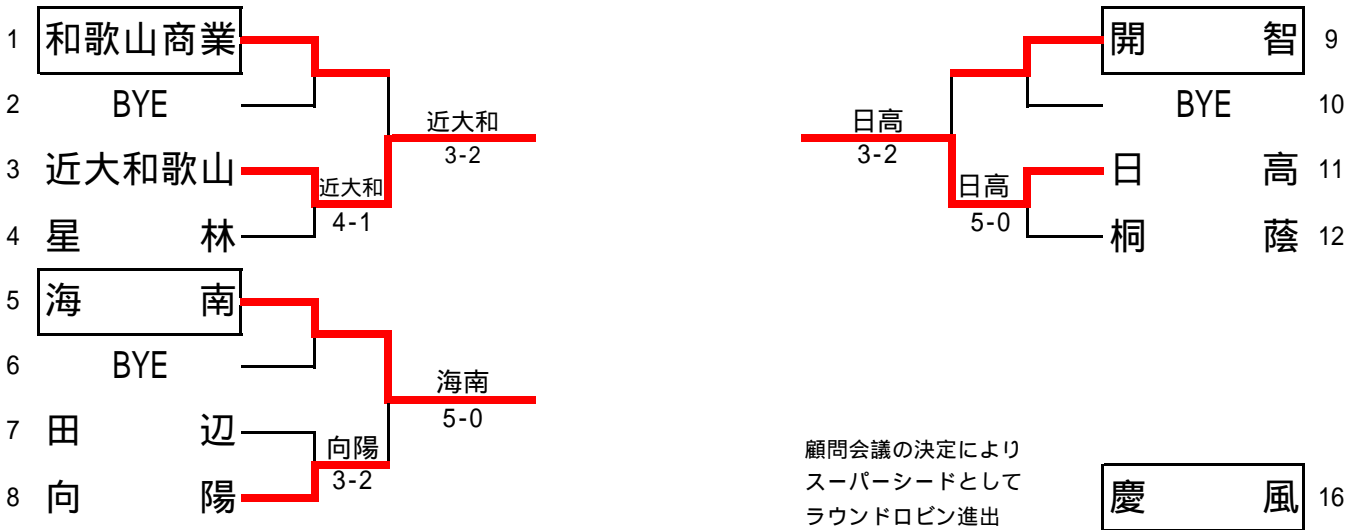

平成21年度和歌山県高等学校新人テニス大会団体の部
兼 第32回全国選抜高校テニス大会和歌山県大会

大会日程 平成21年10月24日(土)～10月25日(日)
大会会場 県営紀三井寺公園テニスコート

男子団体

シード順位 1. 慶風 2. 近大和歌山 3. 向陽 4. 開智

女子団体

顧問会議の決定により
スーパーシードとして
ラウンドロビン進出

シード順位 1. 慶風 2. 海南 3. 和歌山商業 4. 開智

	男子団体	女子団体
優勝	慶風高等学校	和歌山県立海南高等学校
準優勝	和歌山県立向陽高等学校	近畿大学附属和歌山高等学校
第3位	近畿大学附属和歌山高等学校	和歌山県立日高高等学校
第3位	開智高等学校	

男女順位決定戦結果

男子順位決定戦（1セットマッチ）

	向陽	開智	慶風	近大和歌山	順位	勝率	勝利試合数	
							試合数	勝利試合率
向陽		3 - 2	1 - 4	3 - 2	2	67%	7	46.7%
							15	
開智	× 2 - 3		1 - 4	1 - 4	4	0%	4	26.7%
							15	
慶風	4 - 1	4 - 1		4 - 1	1	100%	12	80.0%
							15	
近大和歌山	× 2 - 3	4 - 1	1 - 4		3	33%	7	46.7%
							15	