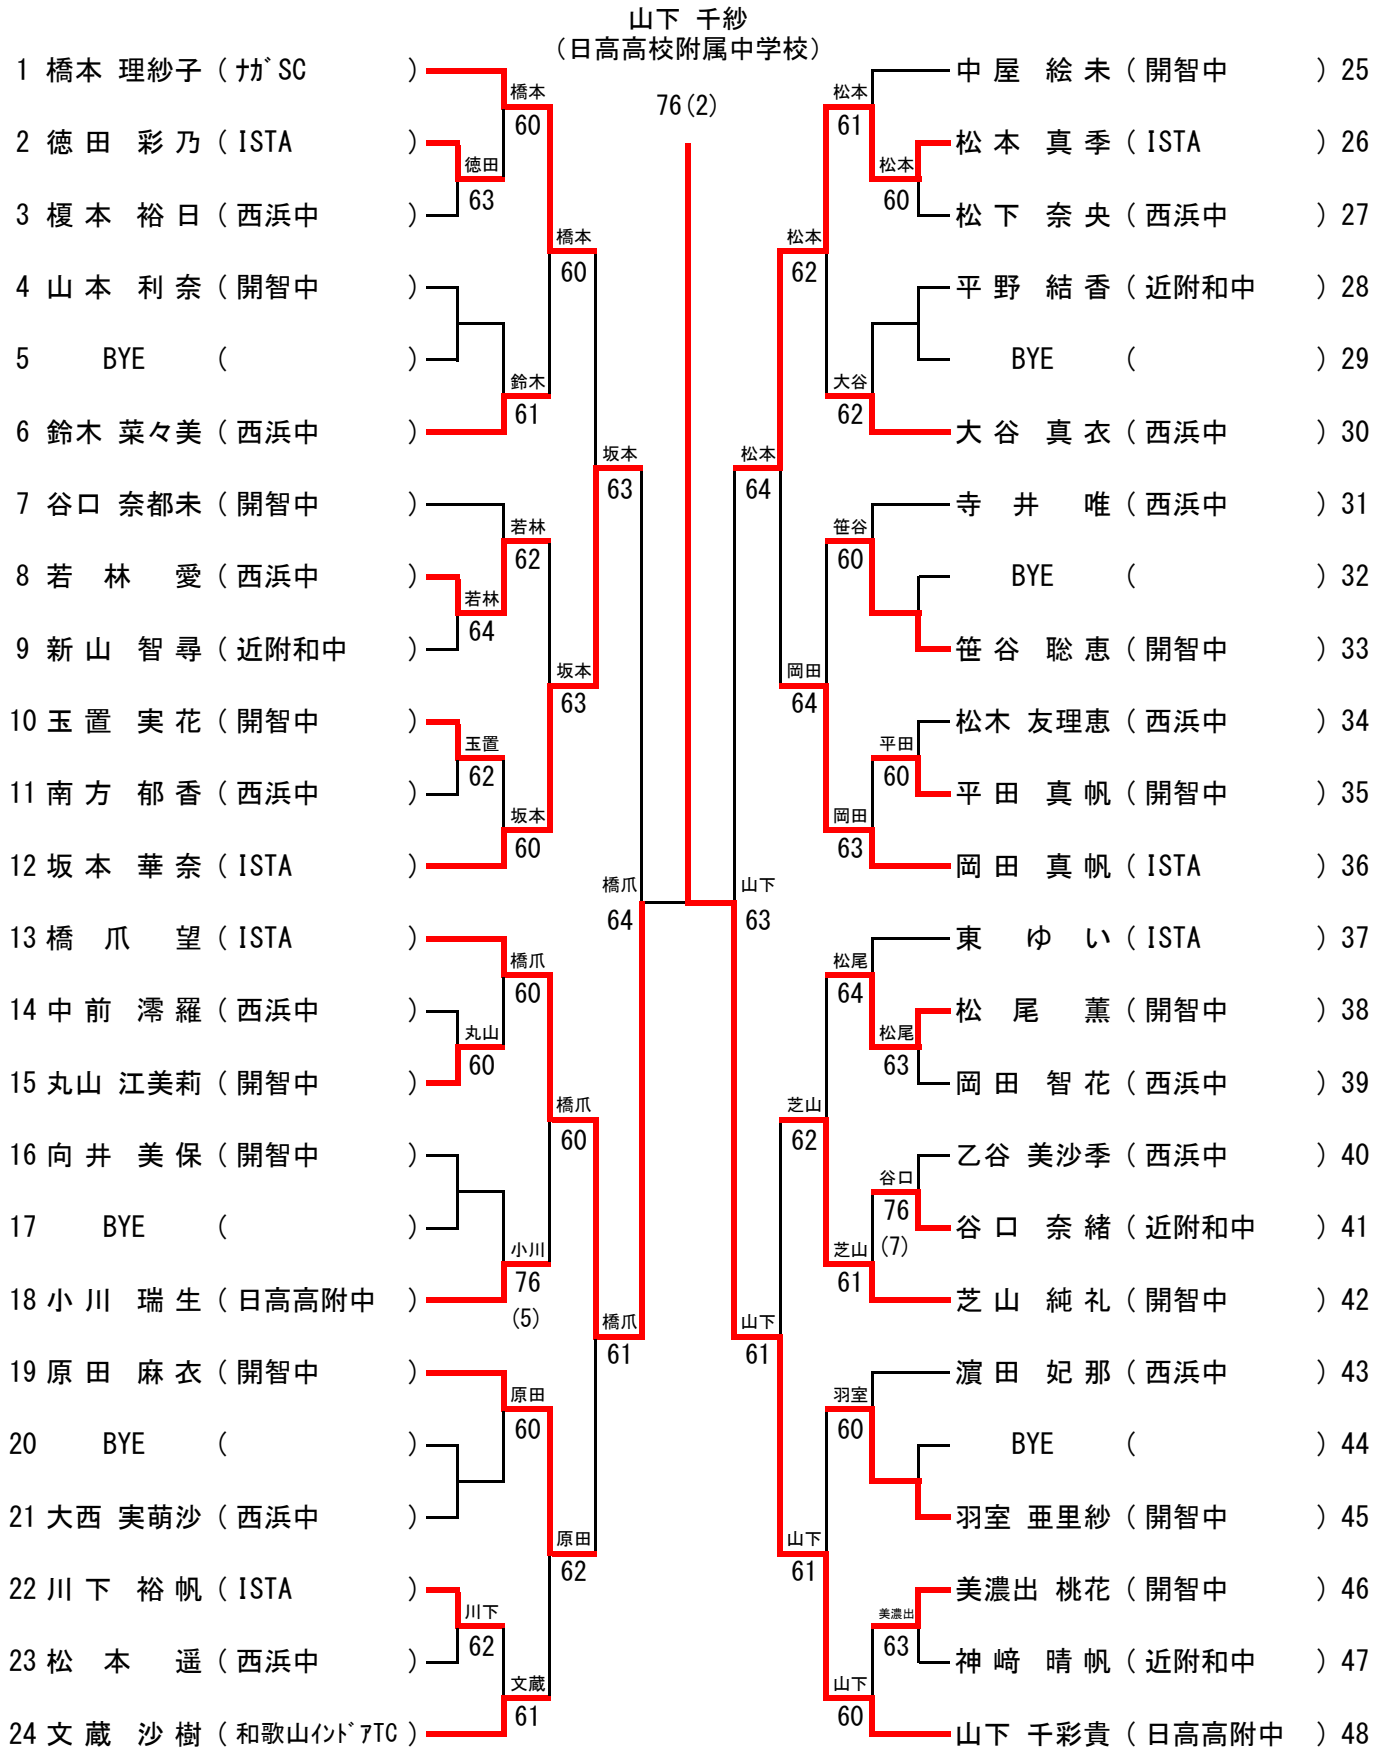

女子シングルス

1R 2R 3R QF SF F SF QF 3R 2R 1R