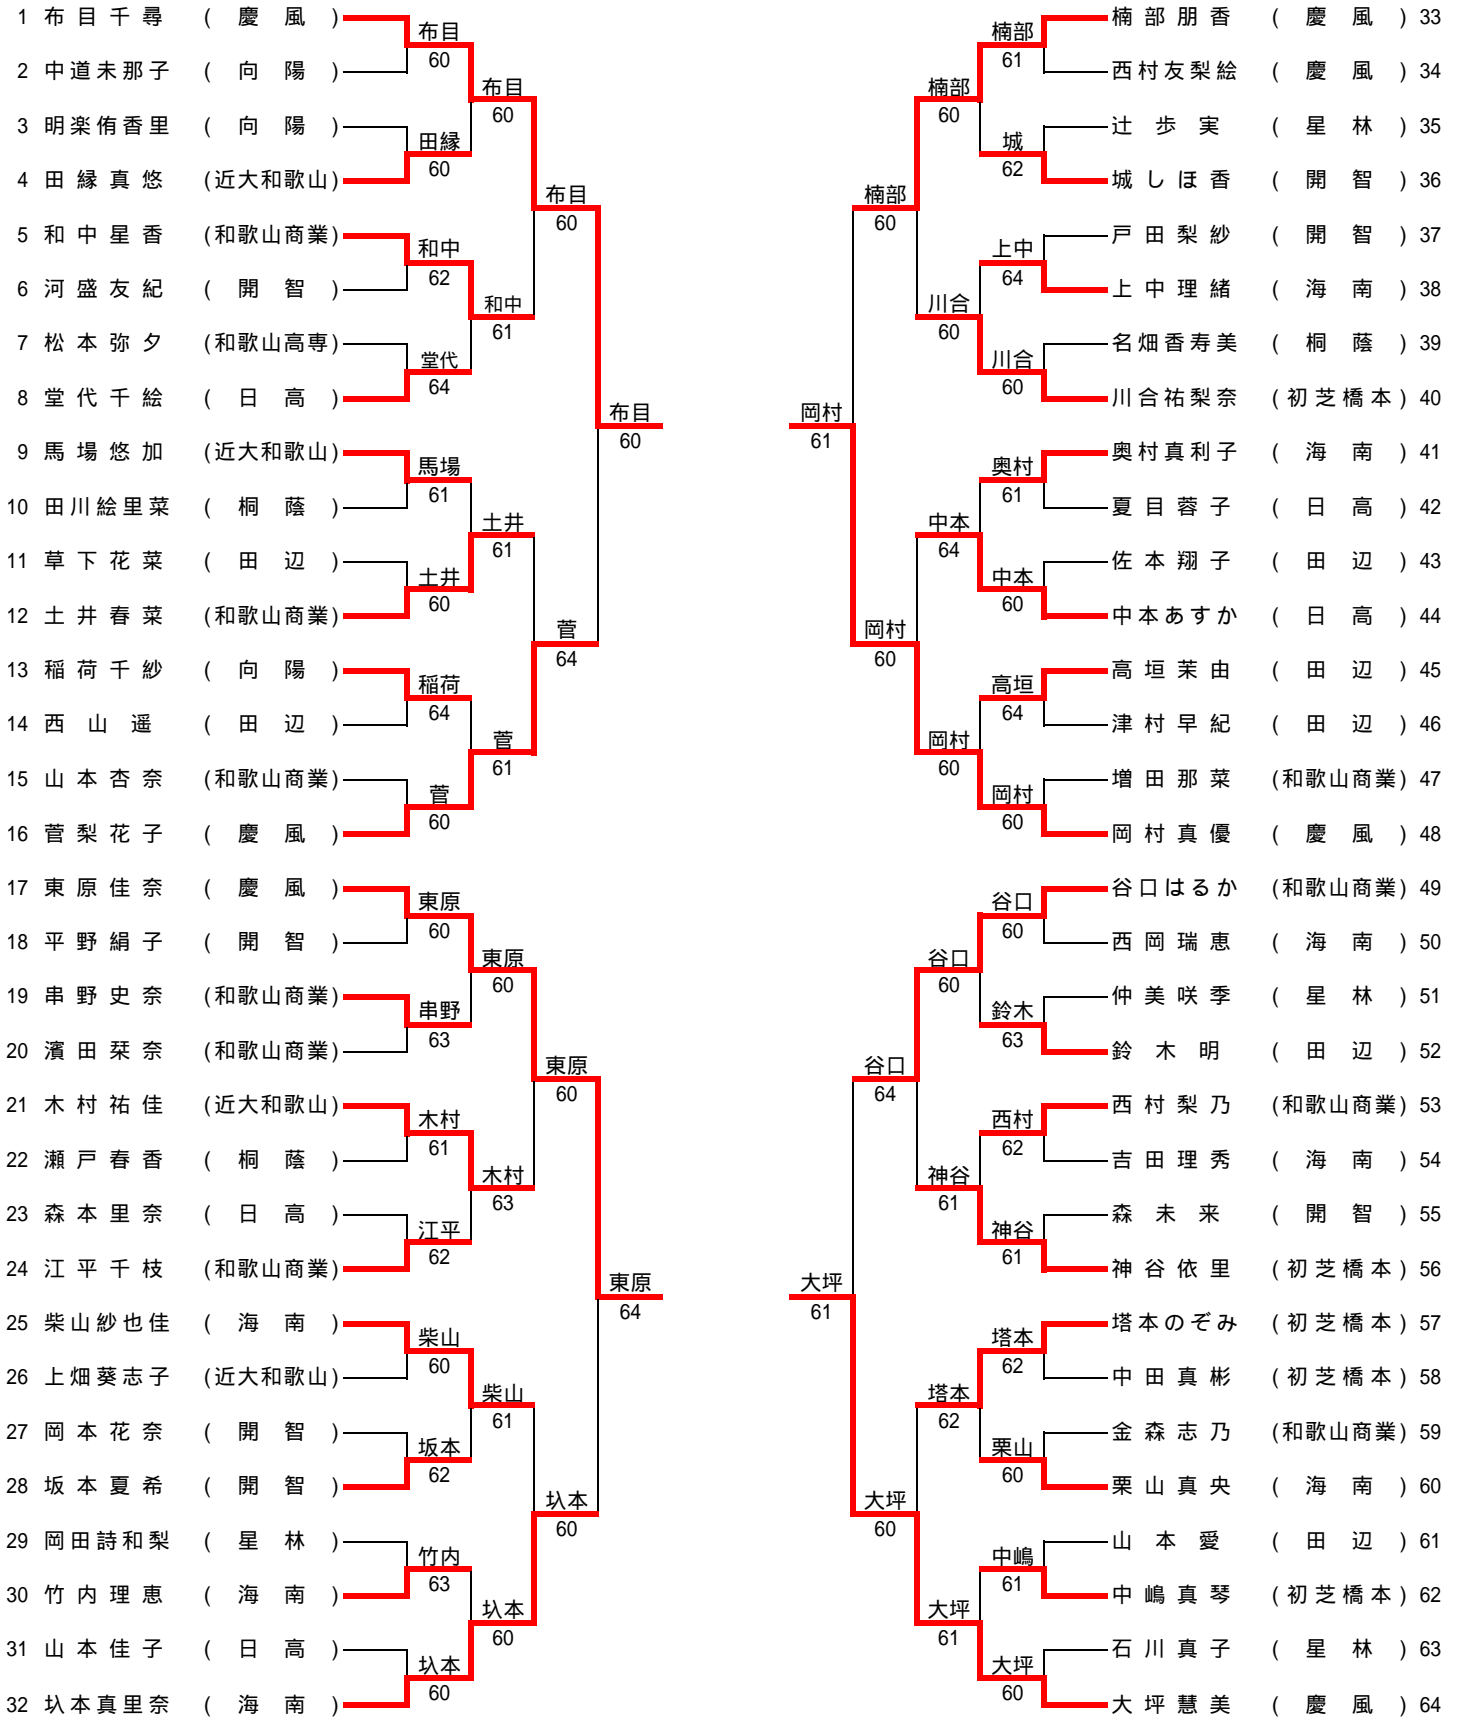

平成22年度和歌山県高等学校総合体育大会テニス競技の部

大会期日 6月4日～6月6日
大会会場 県営紀三井寺公園テニスコート

女子シングルス