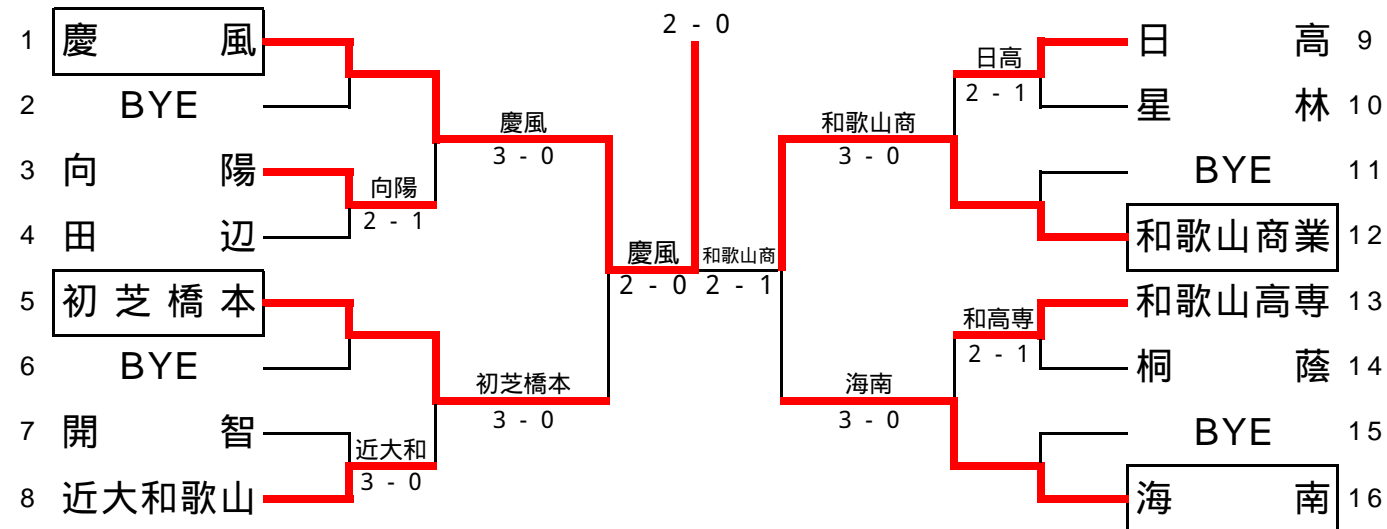

平成22年度和歌山県高等学校総合体育大会テニス競技の部

大会日程 平成22年6月4日(金)～6月6日(日)

男子会場 県営紀三井寺公園テニスコート

女子会場 市立市民テニスコート

男子団体

シード順位 1. 慶 風 2. 向 陽 3. 近大和歌山 4. 初芝橋本

女子団体

シード順位 1. 慶 風 2. 海 南 3. 和歌山商業 4. 初芝橋本

	男子団体	女子団体
優 勝	慶風高等学校	慶風高等学校
準優勝	和歌山県立向陽高等学校	和歌山県立和歌山商業高等学校
第3位	近畿大学附属和歌山高等学校	和歌山県立海南高等学校
第3位	初芝橋本高等学校	初芝橋本高等学校

男子団体詳細結果

1R1	3	和歌山高専	3-0	貴志川	2
D		柿木 庸平 中家 祥博	62	松本 晟也 藤山 純史	
S1		吉原 圭亮	60	奥谷 将士	
S2		中谷 優一	60	山本 卓	