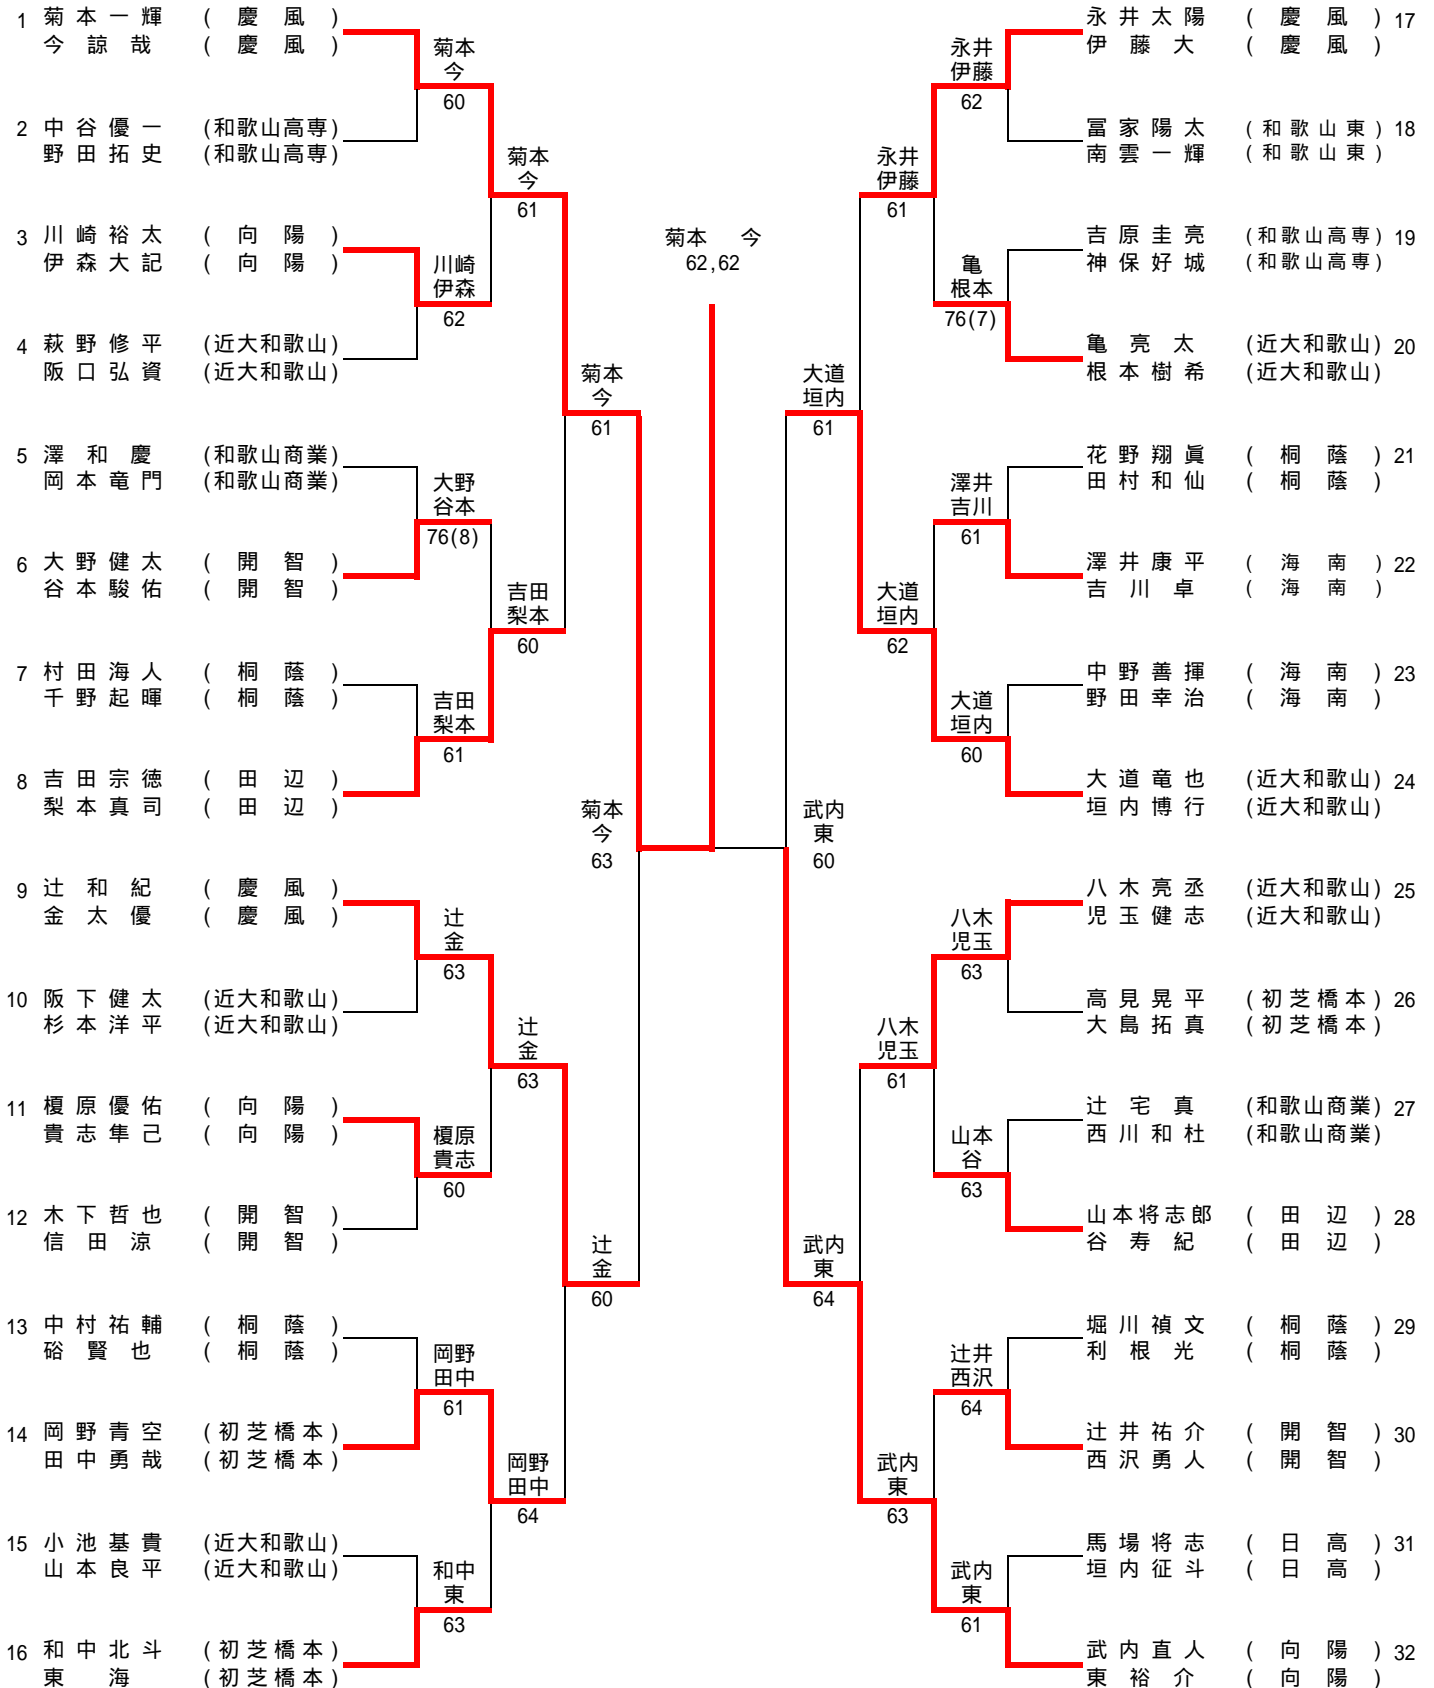

平成22年度和歌山県高等学校総合体育大会テニス競技の部

大会期日 6月4日～6月6日
大会会場 県営紀三井寺公園テニスコート

男子ダブルス