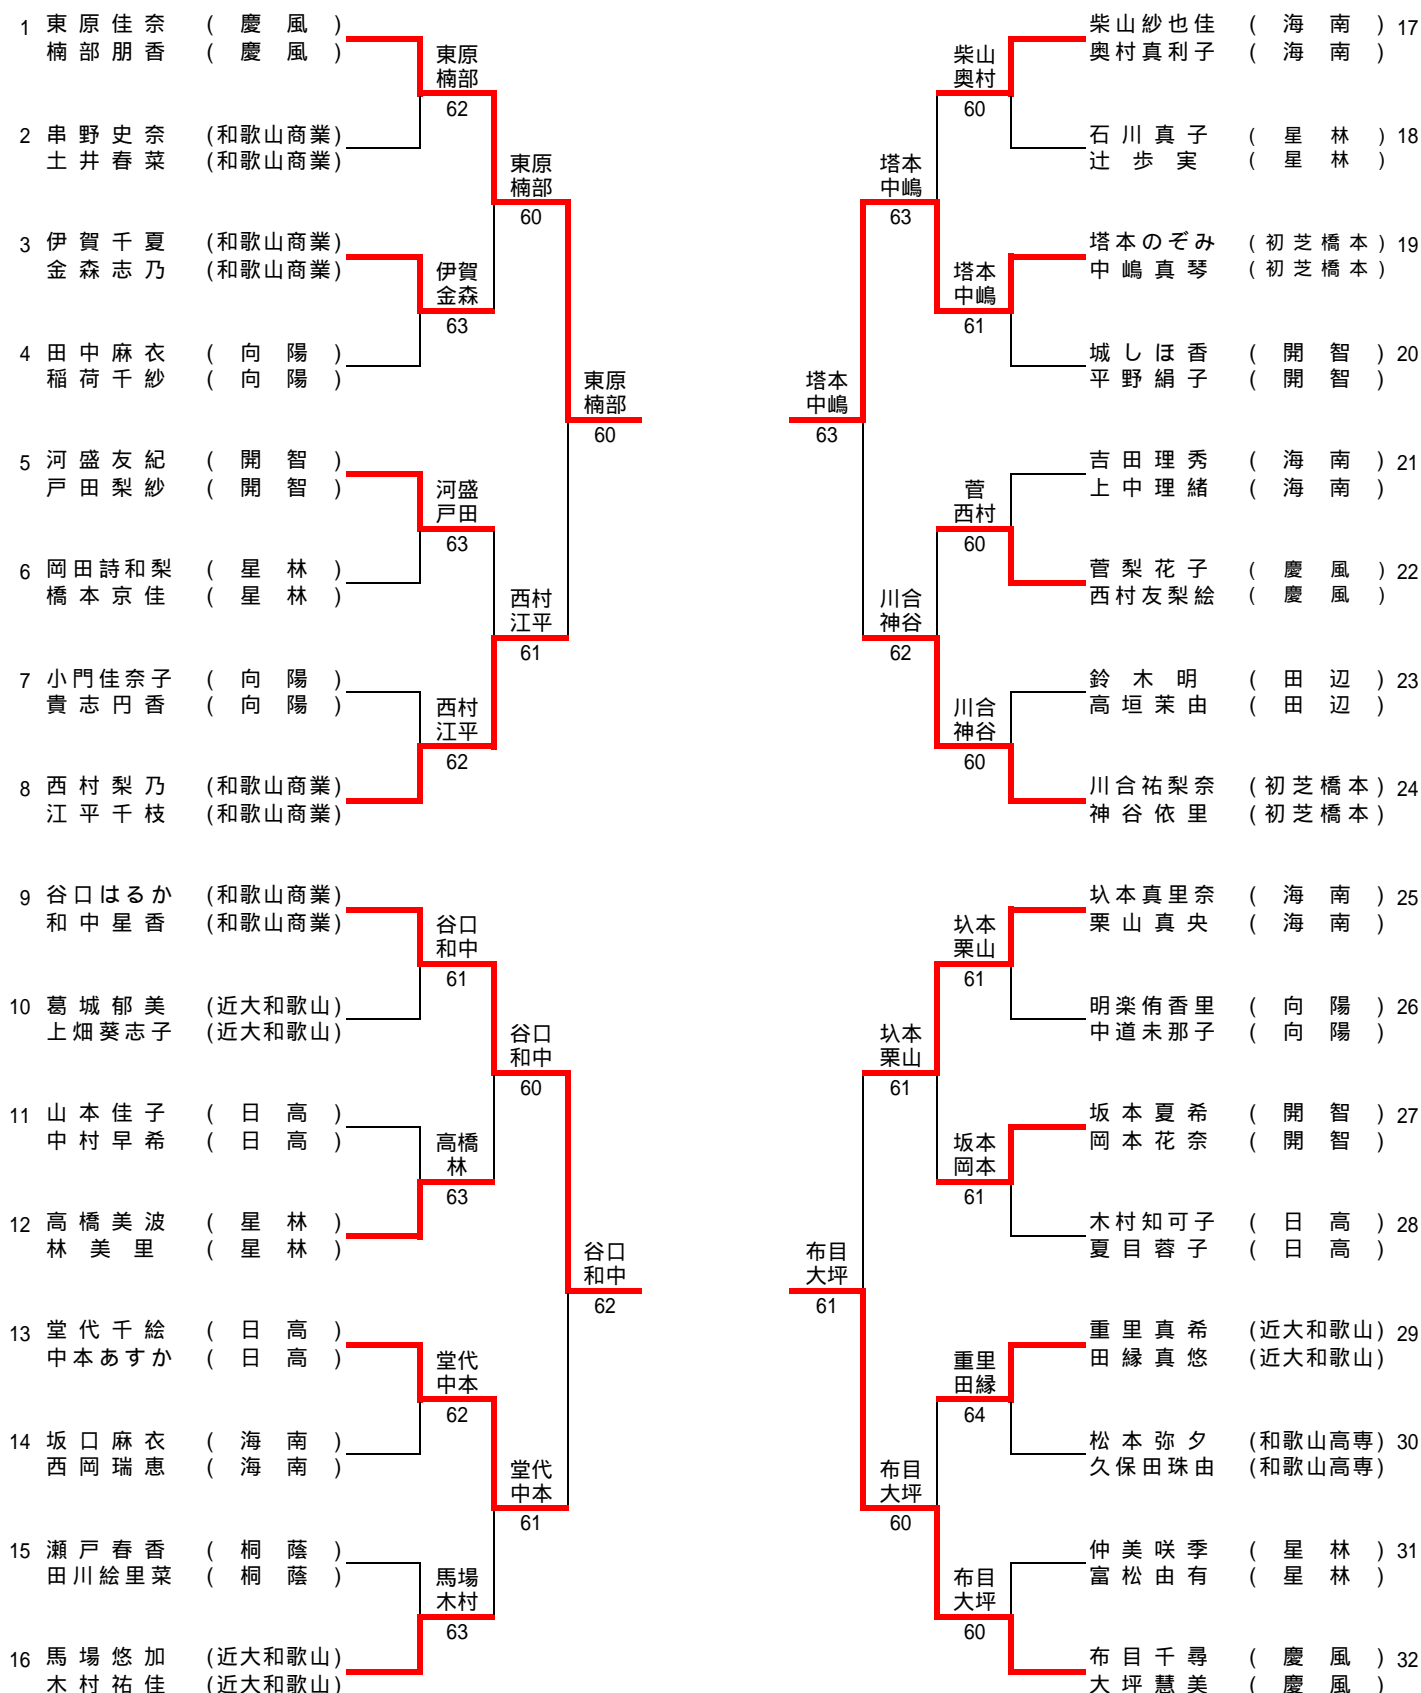

平成22年度和歌山県高等学校総合体育大会 テニス競技の部

大会期日 6月4日～6月6日
大会会場 県営紀三井寺公園テニスコート

女子ダブルス

女子ダブルス順位決定戦（８ゲームプロセット）

	東原・楠部 (慶風)	塔本・中嶋 (初芝橋本)	布目・大坪 (慶風)	谷口・和中 (和歌山商業)	順位
東原・楠部 (慶風)		8 - 1	x 1 - 8	8 - 1	2
塔本・中嶋 (初芝橋本)	x 1 - 8		x 0 - 8	x 1 - 8	4
布目・大坪 (慶風)	8 - 1	8 - 0		8 - 1	1
谷口・和中 (和歌山商業)	x 1 - 8	8 - 1	x 1 - 8		3