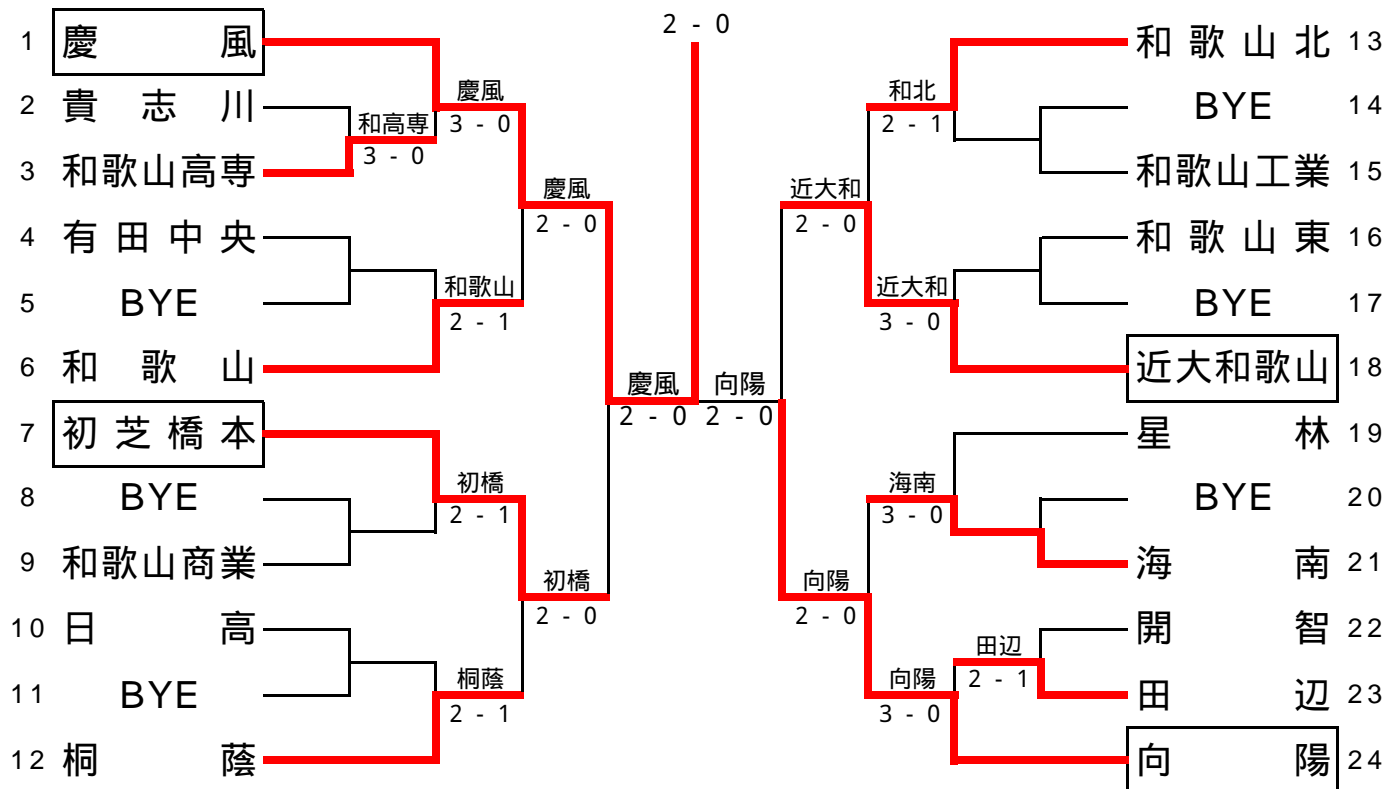

平成22年度和歌山県高等学校総合体育大会テニス競技の部

大会日程 平成22年6月4日(金)～6月6日(日)

男子会場 県営紀三井寺公園テニスコート

女子会場 市立市民テニスコート

男子団体

シード順位 1. 慶 風 2. 向 陽 3. 近大和歌山 4. 初芝橋本

女子団体

シード順位 1. 慶 風 2. 海 南 3. 和歌山商業 4. 初芝橋本

	男子団体	女子団体
優 勝	慶風高等学校	慶風高等学校
準優勝	和歌山県立向陽高等学校	和歌山県立和歌山商業高等学校
第3位	近畿大学附属和歌山高等学校	和歌山県立海南高等学校
第3位	初芝橋本高等学校	初芝橋本高等学校

男子団体詳細結果

1R1	3	和歌山高専	3-0	貴志川	2
D		柿木 庸平 中家 祥博	62	松本 晟也 藤山 純史	
S1		吉原 圭亮	60	奥谷 将士	
S2		中谷 優一	60	山本 卓	