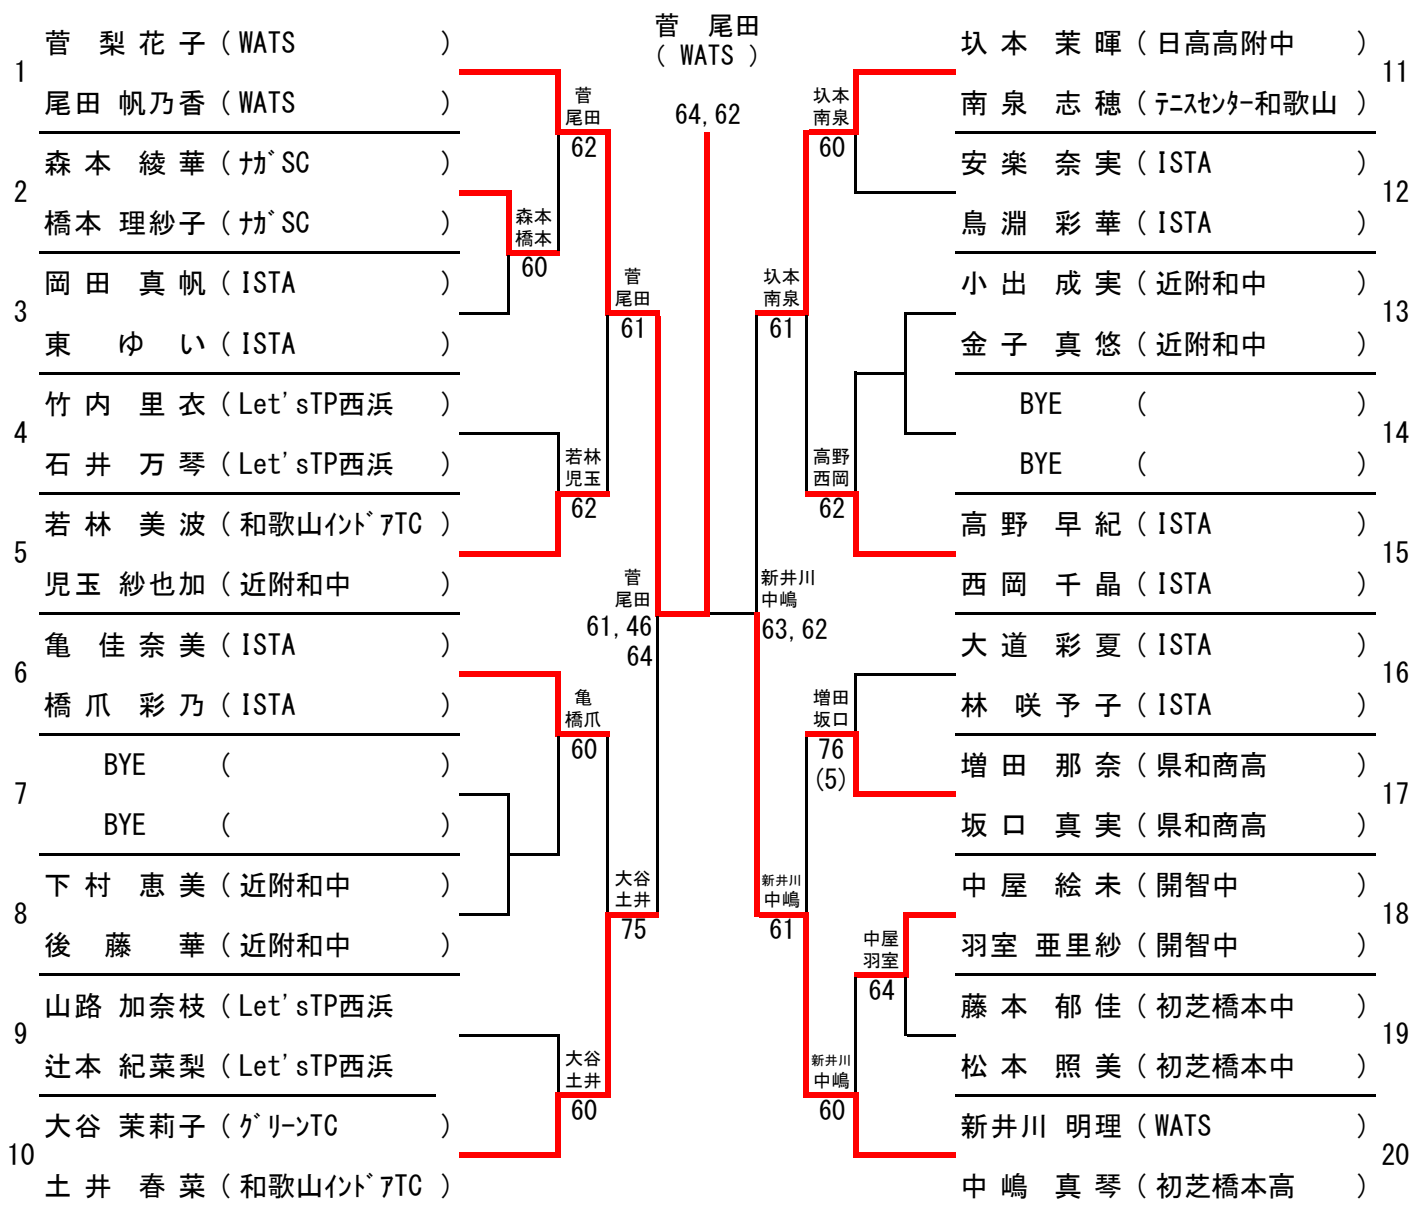

16歳以下女子ダブルス

1R 2F QF SF F SF QF 2R 1R