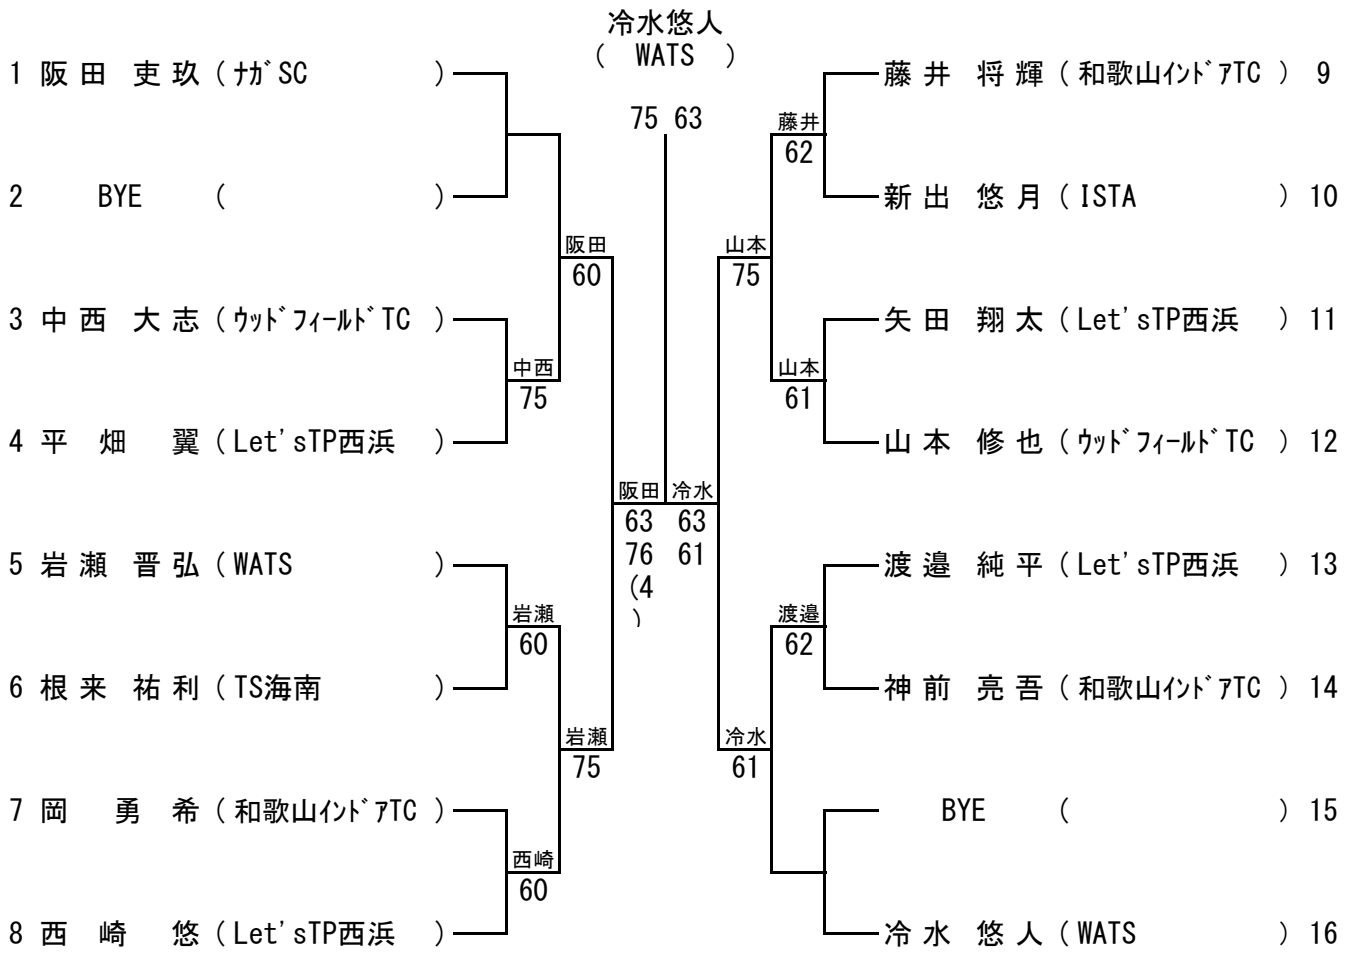

アドバンスド 男子

1R 2R SF F SF 2R 1R