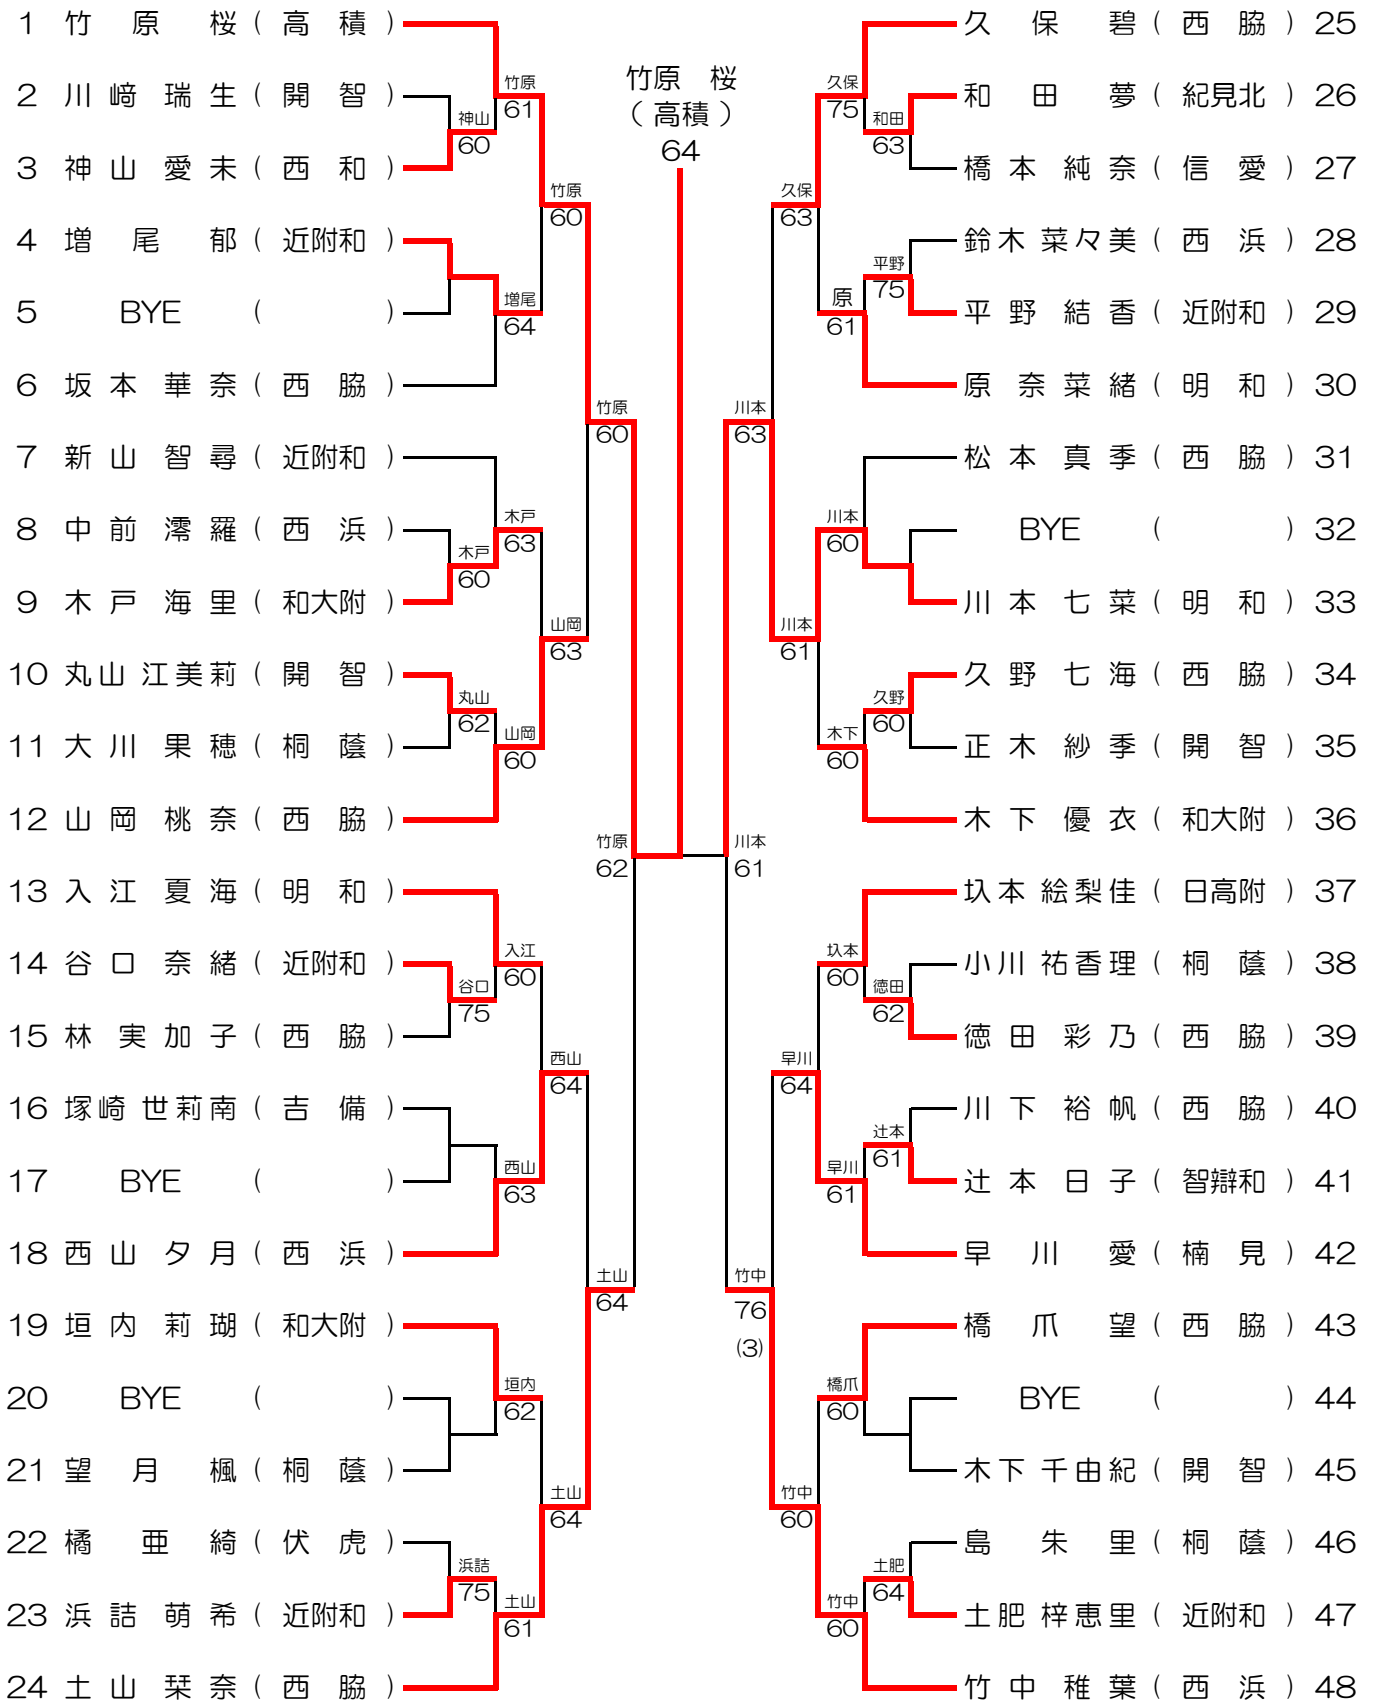

女子シングルス

1R 2R 3R QF SF F SF QF 3R 2R 1R