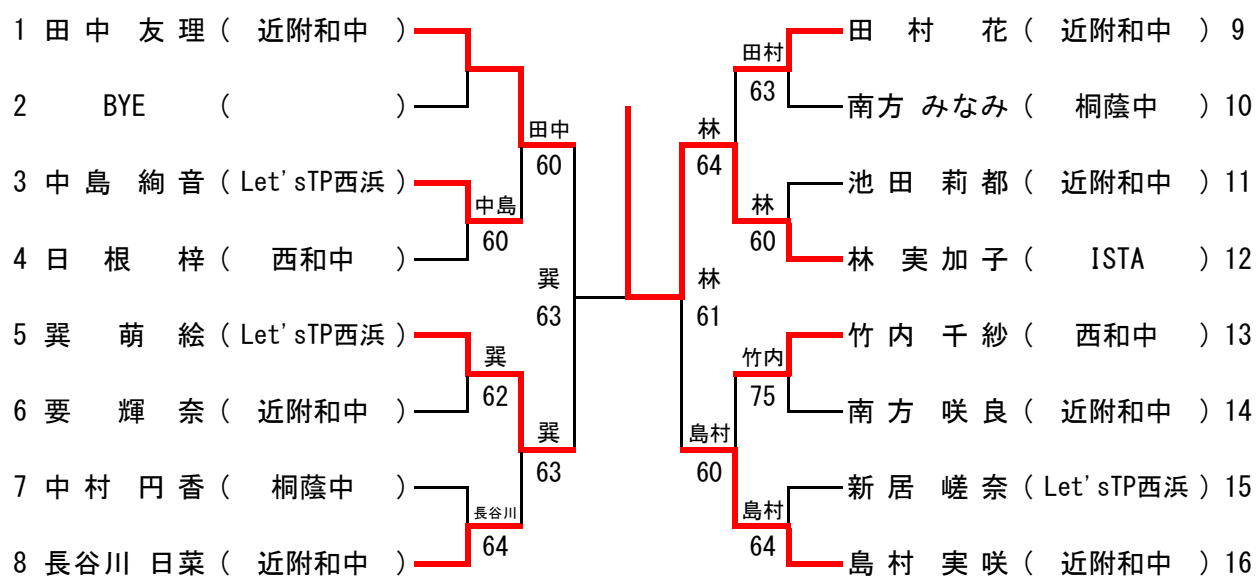

女子シングルス

1R 2R SF F SF 2R 1R