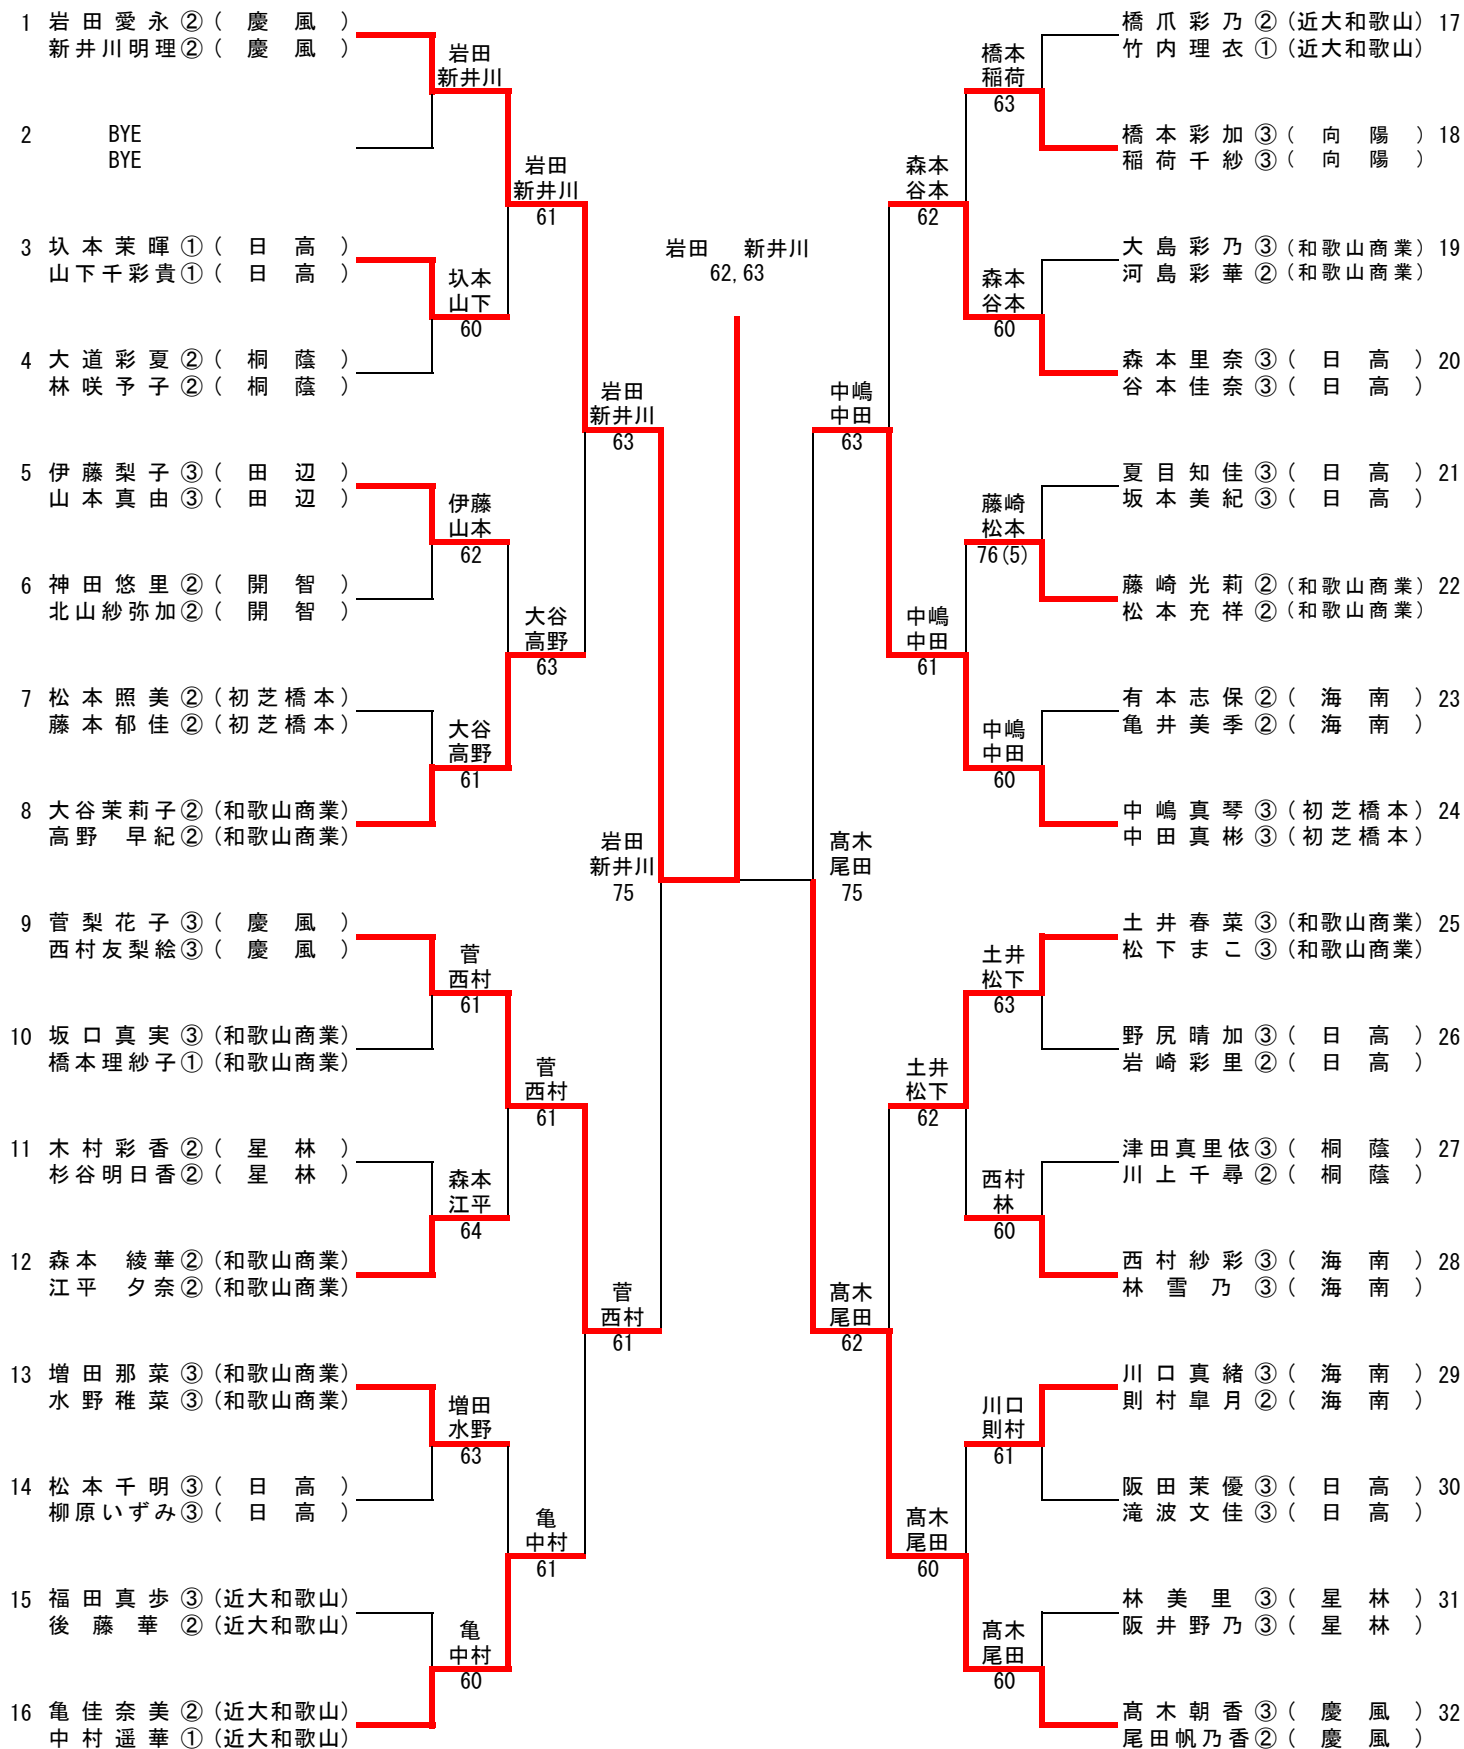

平成24年度和歌山県高等学校総合体育大会 テニス競技の部

大会期日 5月30日～6月3日
大会会場 和歌山市立市民テニスコート
紀三井寺公園テニスコート

女子ダブルス