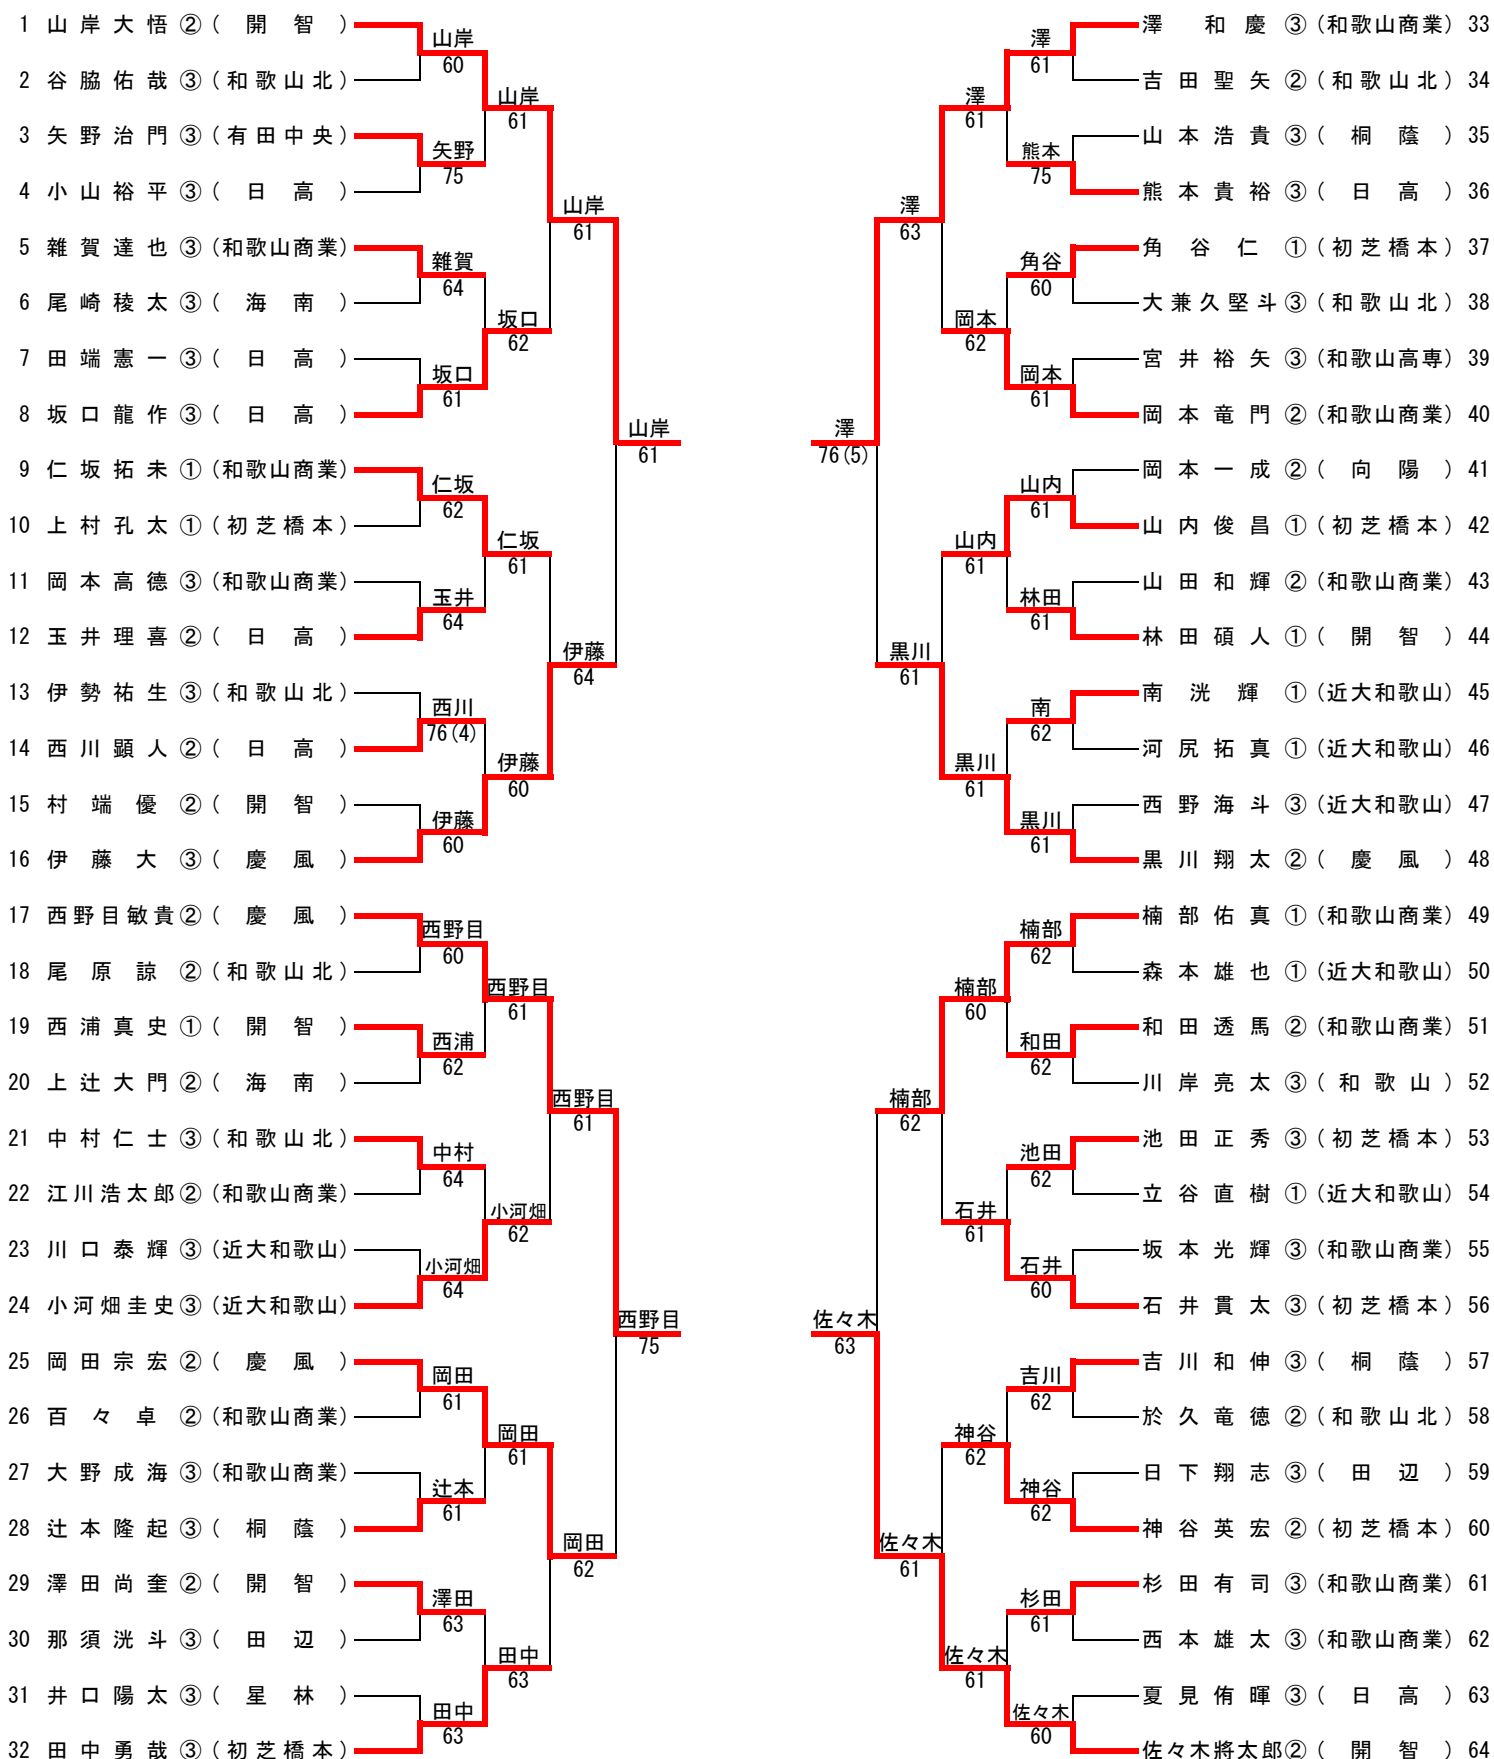

平成24年度和歌山県高等学校総合体育大会テニス競技の部

大会期日 5月30日～6月3日
大会会場 紀三井寺公園テニスコート
和歌山市立市民テニスコート

男子シングルス