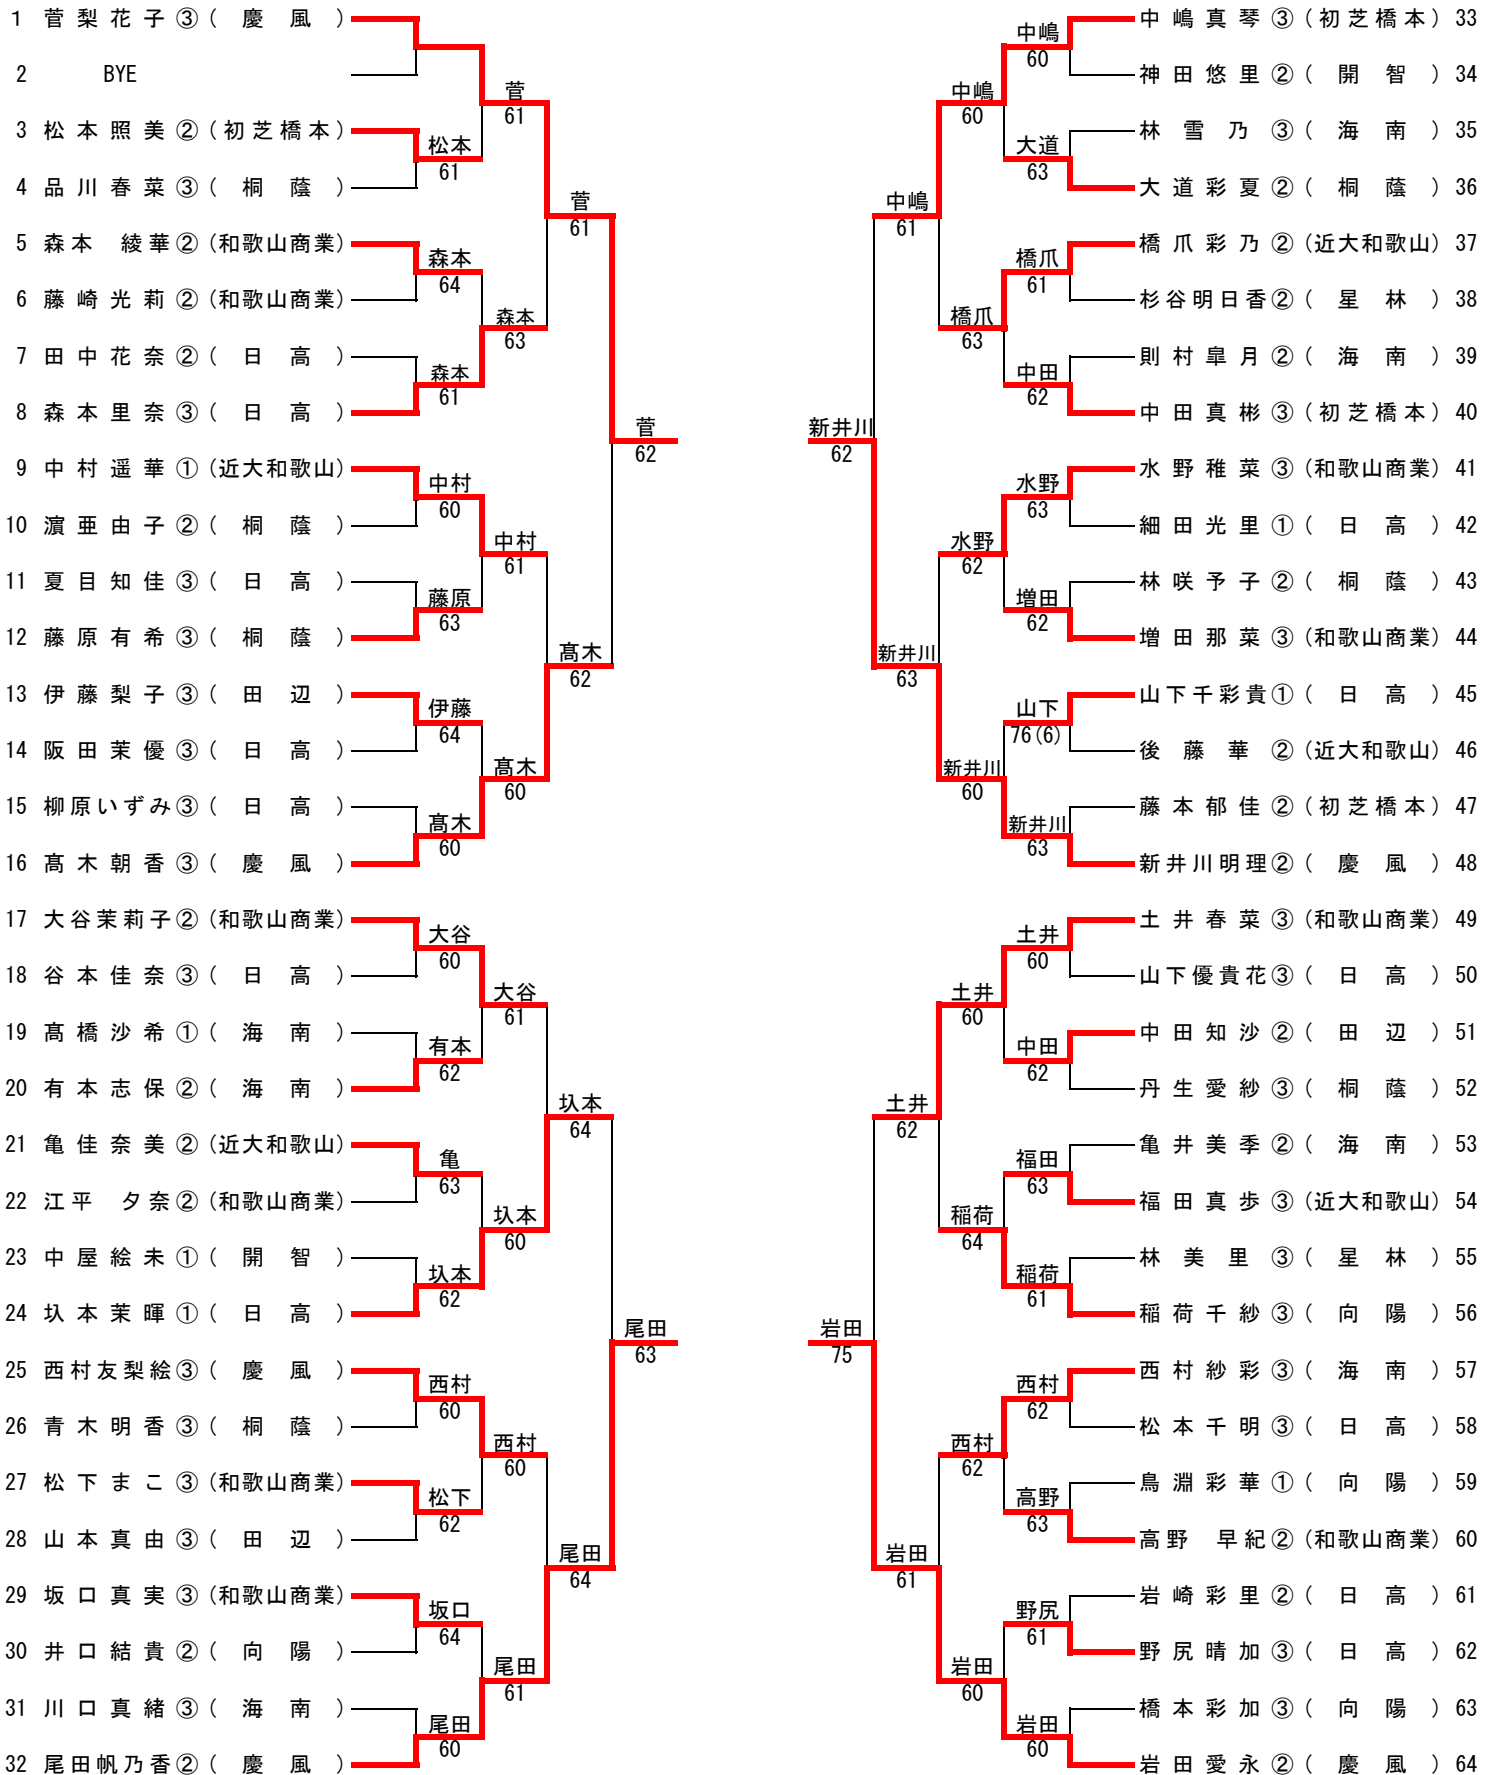

平成24年度和歌山県高等学校総合体育大会テニス競技の部

大会期日 5月30日～6月3日
大会会場 和歌山市立市民テニスコート
紀三井寺公園テニスコート

女子シングルス