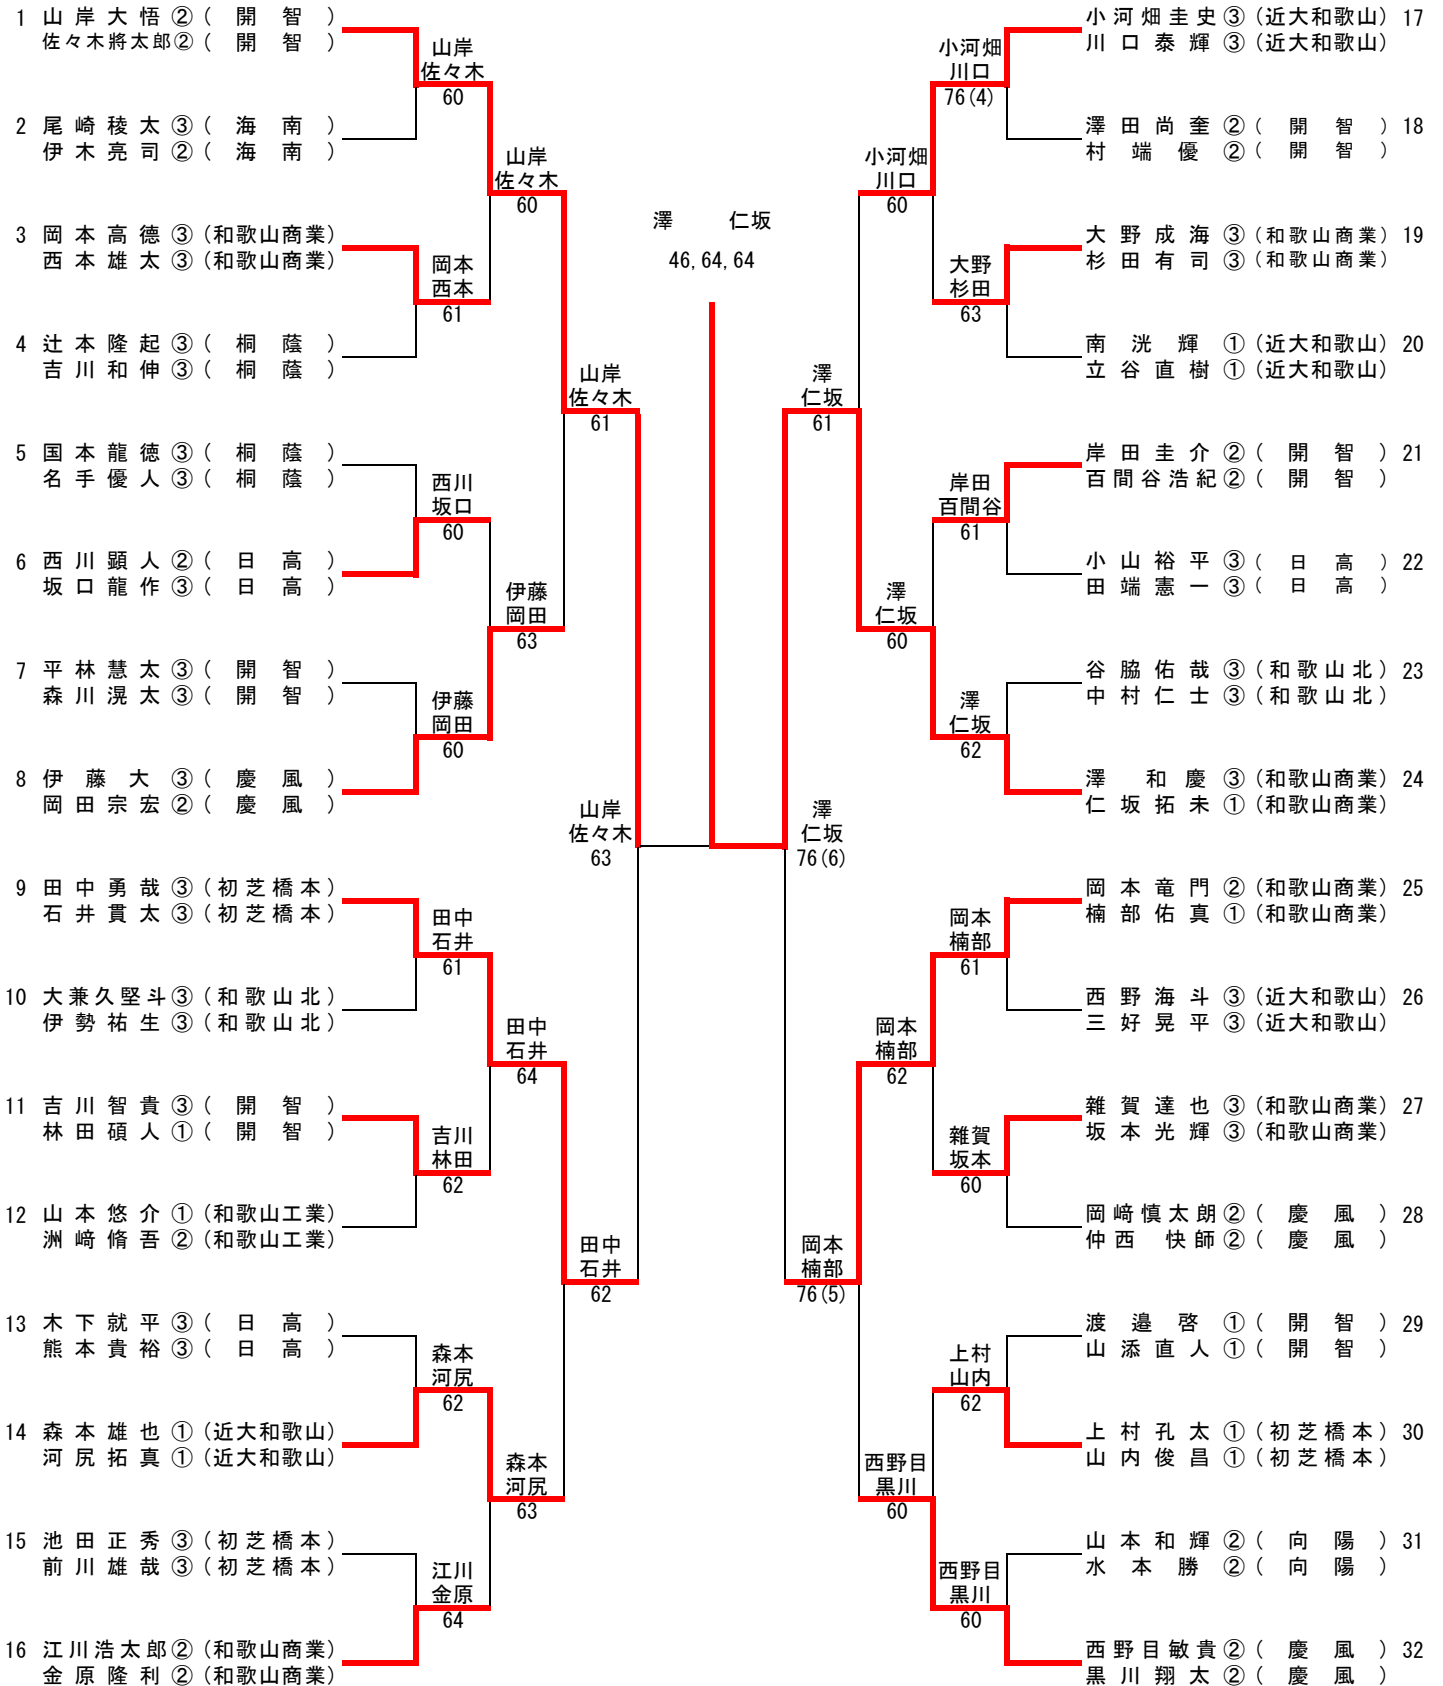

平成24年度和歌山県高等学校総合体育大会テニス競技の部

大会期日 5月30日～6月3日
大会会場 紀三井寺公園テニスコート
和歌山市立市民テニスコート

男子ダブルス