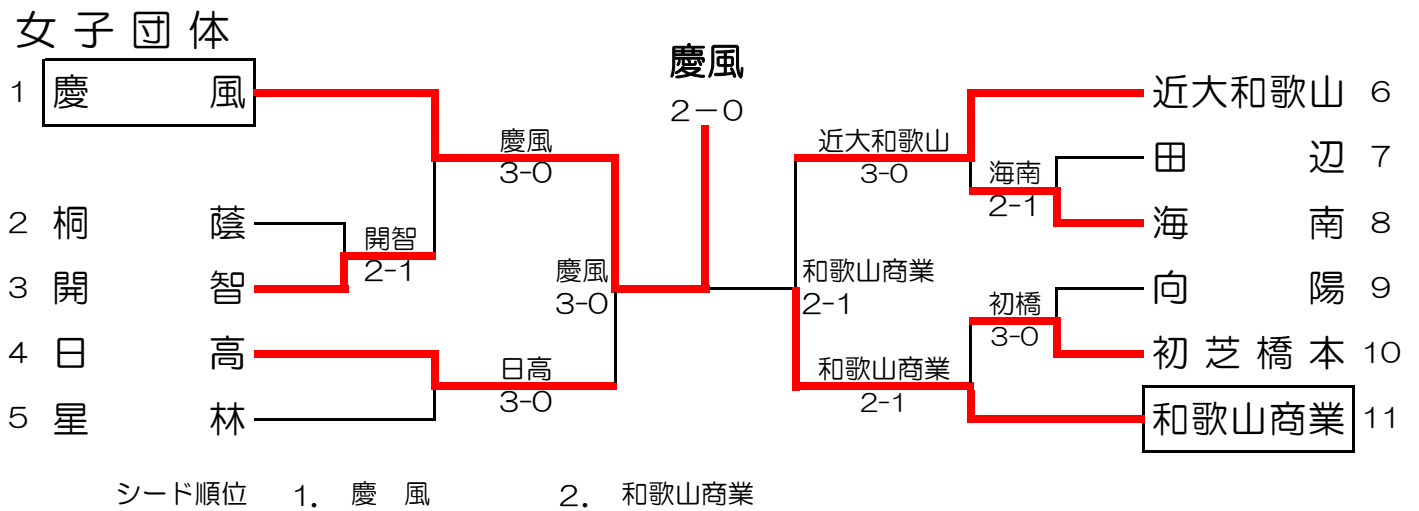

女子団体

	男子団体	女子団体
優勝	慶風高等学校	慶風高等学校
準優勝	開智高等学校	和歌山県立和歌山商業高等学校
第3位	和歌山県立和歌山商業高等学校	近畿大学附属和歌山高等学校
第3位	初芝橋本高等学校	和歌山県立日高高等学校