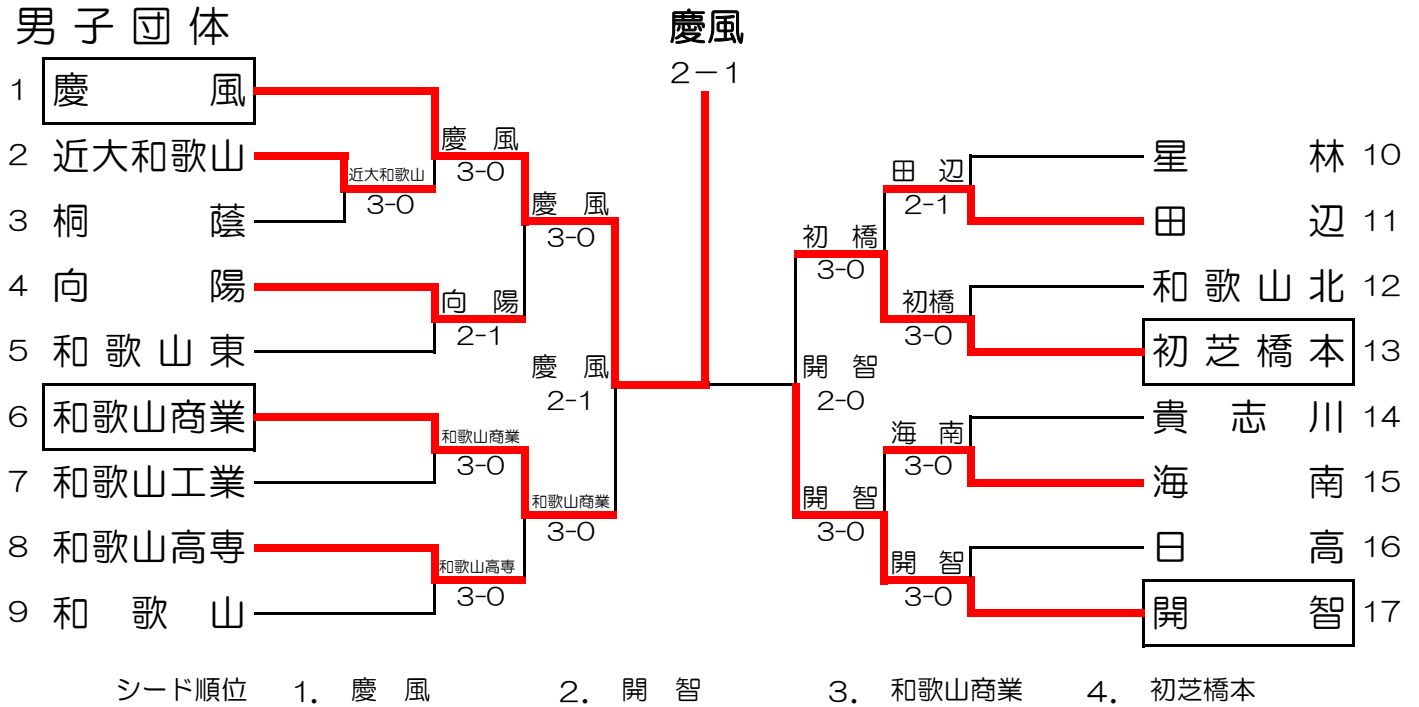

# 平成24年度和歌山県高等学校総合体育大会テニス競技の部

大会日程：平成24年6月1日（金）～6月3日（日）  
 男子メイン会場：紀三井寺公園テニスコート  
 女子メイン会場：和歌山市立市民テニスコート

## 男子団体