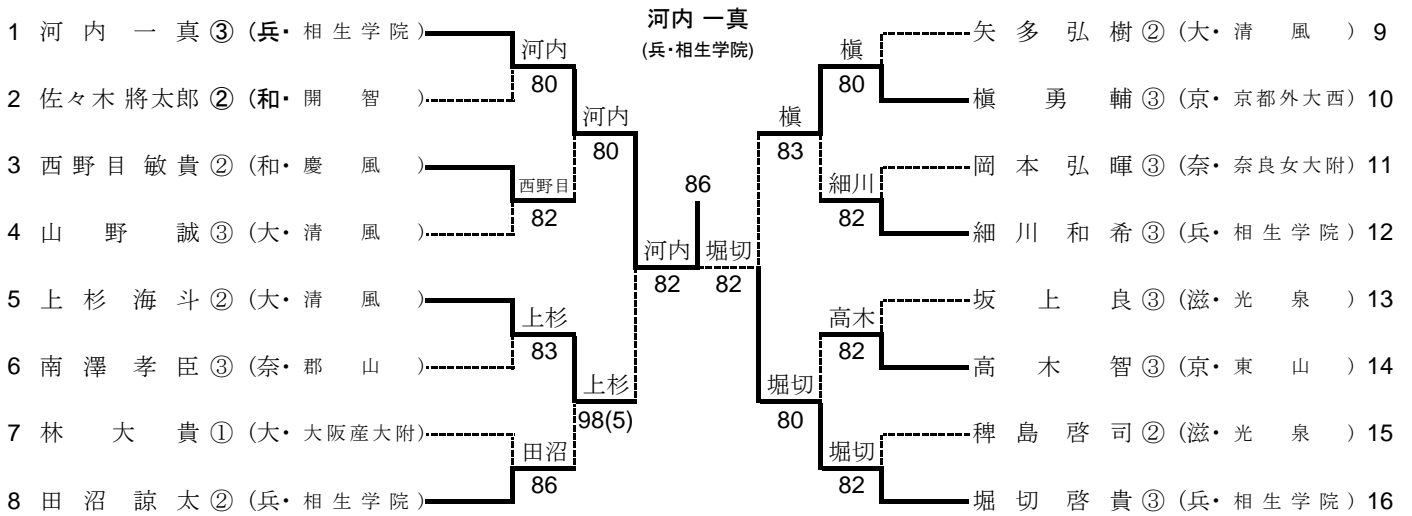

準決勝

	園田学園	3 - 0	京都外大西
D1	松井くるみ 西口 真央	8 - 5	大上 真由 渡辺 真央
S1	加治 遥	8 - 5	村瀬 早香
S2	上 唯希	8 - 4	三輪 愛永

	慶風	0 - 2	城南学園
D1	菅 梨花子 尾田 帆乃香	6 - 6	安形 玲耶 首藤 みさき
S1	岩田 愛永	6 - 8	首藤 みなみ
S2	高木 朝香	6 - 8	畑守 美里

決勝

	園田学園	2 - 1	城南学園
D1	松井くるみ 西口 真央	9 - 7	首藤 みさき 畑守 美里
S1	加治 遥	8 - 6	首藤 みなみ
S2	上 唯希	4 - 8	安形 玲耶

平成24年度 近畿高等学校選抜テニス大会

平成24年6月15日～17日(長浜ドーム)

男子シングルス

シード順位

1 河内 一真(兵・相生学院) 2 堀切 啓貴(兵・相生学院) 3 矢多 弘樹(大・清風) 4 田沼 諒太(兵・相生学院)

男子ダブルス

シード順位

1. 矢多 弘樹(大・清風) 上杉 海斗
2. 中村 侑平(大・大阪産大附) 林 大貴