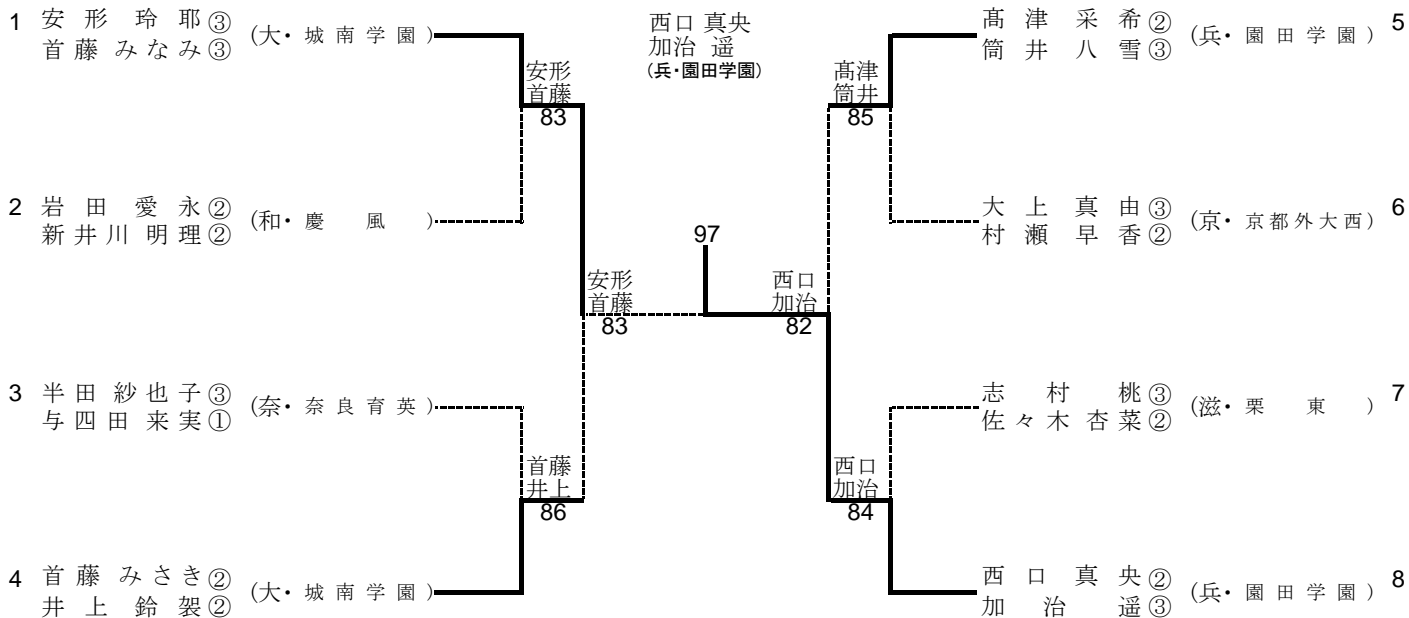

平成24年度 近畿高等学校選抜テニス大会

平成24年6月15日～17日(長浜ドーム)

男子シングルス

シード順位

1 河内 一真(兵・相生学院) 2 堀切 啓貴(兵・相生学院) 3 矢多 弘樹(大・清風) 4 田沼 諒太(兵・相生学院)

男子ダブルス

シード順位

1. 矢多 弘樹(大・清風) 上杉 海斗
2. 中村 侑平(大・大阪産大附) 林 大貴

平成24年度 近畿高等学校選抜テニス大会

平成24年6月15日～17日(長浜ドーム)

女子シングルス

シード順位

- 1 加治 遥(兵・園田学園) 2 安形 玲耶(大・城南学園) 3 村瀬 早香(京・京都外大西) 4 首藤 みなみ(大・城南学園)

女子ダブルス

シード順位

- 1 安形 玲耶(城南学園) 首藤 みなみ
 2 西口 真央(園田学園) 加治 遥

平成24年度 近畿高等学校選抜テニス大会 新人の部

平成24年6月17日(日)
滋賀 長浜ドーム