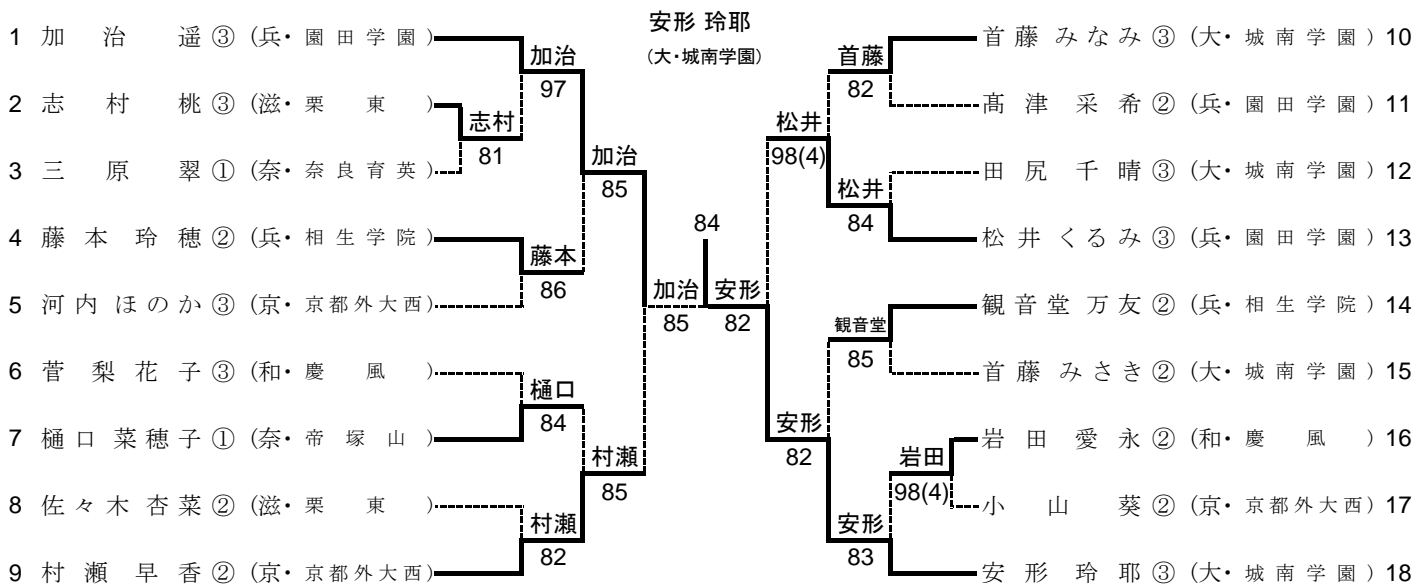

平成24年度 近畿高等学校選抜テニス大会

平成24年6月15日～17日(長浜ドーム)

男子シングルス

シード順位

1 河内 一真(兵・相生学院) 2 堀切 啓貴(兵・相生学院) 3 矢多 弘樹(大・清風) 4 田沼 諒太(兵・相生学院)

男子ダブルス

シード順位

1. 矢多 弘樹(大・清風) 上杉 海斗
2. 中村 侑平(大・大阪産大附) 林 大貴

平成24年度 近畿高等学校選抜テニス大会

平成24年6月15日～17日(長浜ドーム)

女子シングルス

シード順位

- 1 加治 遥(兵・園田学園) 2 安形 玲耶(大・城南学園) 3 村瀬 早香(京・京都外大西) 4 首藤 みなみ(大・城南学園)

女子ダブルス

シード順位

- 1 安形 玲耶(城南学園) 首藤 みなみ
 2 西口 真央(園田学園) 加治 遥