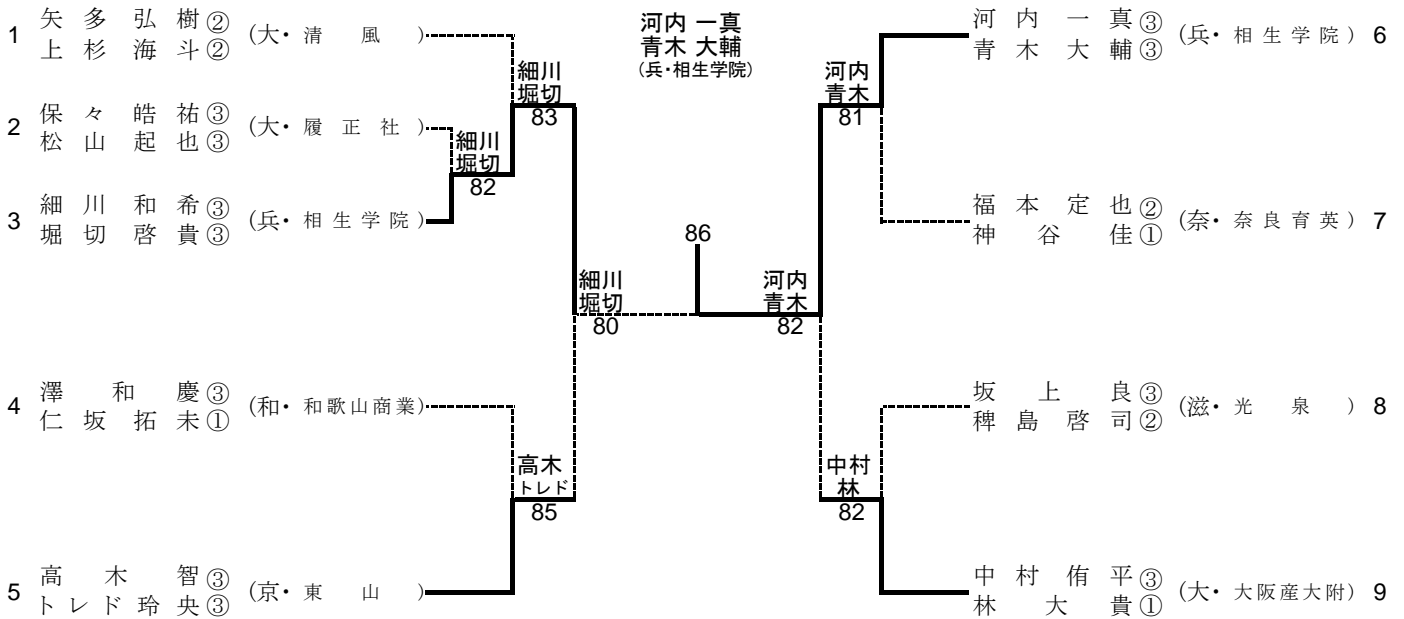

平成24年度 近畿高等学校選抜テニス大会

平成24年6月15日～17日(長浜ドーム)

男子シングルス

シード順位

1 河内 一真(兵・相生学院) 2 堀切 啓貴(兵・相生学院) 3 矢多 弘樹(大・清風) 4 田沼 諒太(兵・相生学院)

男子ダブルス

シード順位

1. 矢多 弘樹(大・清風) 上杉 海斗
2. 中村 侑平(大・大阪産大附) 林 大貴

平成24年度 近畿高等学校選抜テニス大会

平成24年6月15日～17日(長浜ドーム)

女子シングルス

シード順位

- 1 加治 遥(兵・園田学園) 2 安形 玲耶(大・城南学園) 3 村瀬 早香(京・京都外大西) 4 首藤 みなみ(大・城南学園)

女子ダブルス

シード順位

- 1 安形 玲耶(城南学園) 首藤 みなみ
 2 西口 真央(園田学園) 加治 遥