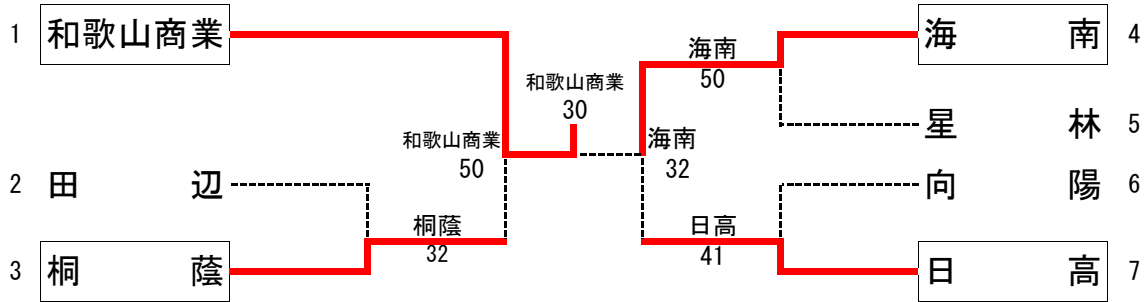

平成24年度和歌山県公立高等学校テニス大会団体の部 兼 第10回近畿公立高等学校テニス大会和歌山県予選

大会日程 平成24年9月8日(土)
大会会場 紀三井寺公園テニスコート・和歌山商業高テニスコート

男子団体

シード順位 1. 和歌山商業 2. 日高 3. 和歌山北 4. 向陽

男子順位決定戦 ※本戦の結果を優先する

男子コンソレーション ※1試合のみで敗退した学校で行う ※対戦は抽選して行う

女子団体

シード順位 1. 和歌山商業 2. 日高 3. 海南 4. 桐蔭