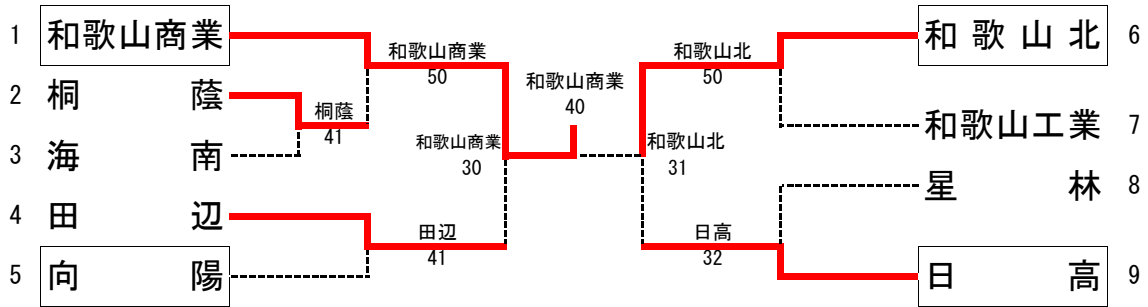

平成24年度和歌山県公立高等学校テニス大会団体の部 兼 第10回近畿公立高等学校テニス大会和歌山県予選

大会日程 平成24年9月8日(土)
大会会場 紀三井寺公園テニスコート・和歌山商業高テニスコート

男子団体

シード順位 1. 和歌山商業 2. 日高 3. 和歌山北 4. 向陽

男子順位決定戦 ※本戦の結果を優先する

男子コンソレーション ※1試合のみで敗退した学校で行う ※対戦は抽選して行う

女子団体

シード順位 1. 和歌山商業 2. 日高 3. 海南 4. 桐蔭