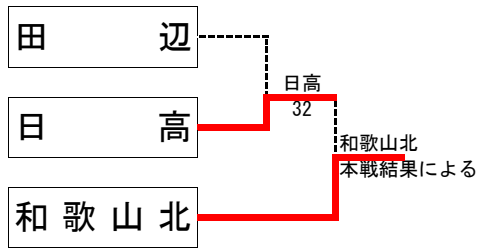

平成24年度和歌山県公立高等学校テニス大会団体の部 兼 第10回近畿公立高等学校テニス大会和歌山県予選

大会日程 平成24年9月8日(土)
大会会場 紀三井寺公園テニスコート・和歌山商業高テニスコート

男子団体

シード順位 1. 和歌山商業 2. 日高 3. 和歌山北 4. 向陽

男子順位決定戦 ※本戦の結果を優先する

男子コンソレーション ※1試合のみで敗退した学校で行う ※対戦は抽選して行う

女子団体

シード順位 1. 和歌山商業 2. 日高 3. 海南 4. 桐蔭