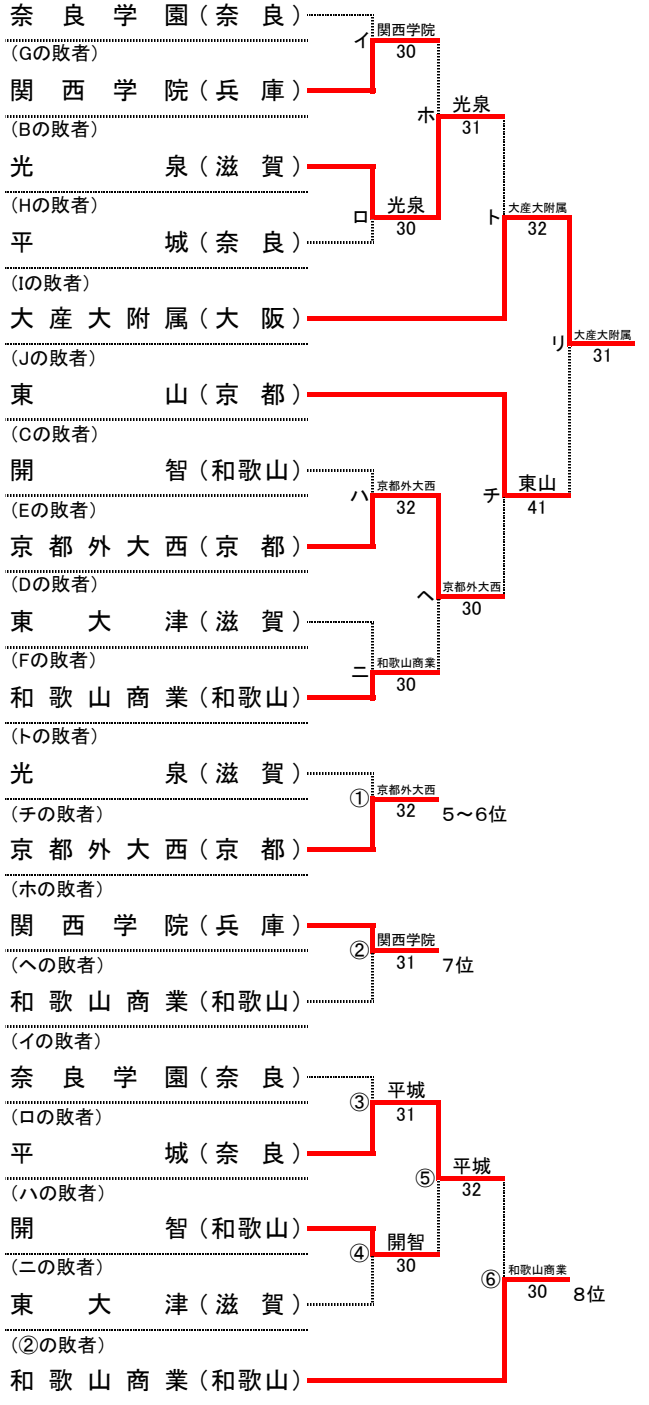

第35回 全国選抜高校テニス大会近畿地区大会

平成24年11月17日(土)～19日(月)
神戸総合運動公園テニスコート

男子本戦

順位

1位	相生学院	高等学校
2位	清風	高等学校
3位	大産大附属	高等学校
4位	東山	高等学校
5位	京都外大西	高等学校
6位	光泉	高等学校
7位	関西学院	高等学校
8位	和歌山商業	高等学校
9位	平城	高等学校
10位	開智	高等学校
11位	奈良学園	高等学校
11位	東大津	高等学校

順位決定戦

(Aの敗者)

※本戦ですすでに対戦している場合には、試合を行わず、本戦での勝者を順位決定戦の勝者とする。
 また、順位決定戦の各順位決定最終戦では、天候等により大会のシード順位が優先される場合がある。

シード順位

1位	相生学院 (兵庫)
2位	清風 (大阪)
3位	大産大附属 (大阪)
4位	東山 (京都)

第35回 全国選抜高校テニス大会近畿地区大会

平成24年11月17日(土)～19日(月)
神戸総合運動公園テニスコート

女子本戦

順位

1位	京都外大西	高等学校
2位	園田学園	高等学校
3位	相生学院	高等学校
4位	栗東	高等学校
5位	大阪学院	高等学校
6位	大阪女学院	高等学校
7位	同志社女子	高等学校
8位	和歌山商業	高等学校
9位	立命館守山	高等学校
10位	奈良	高等学校
11位	近大和歌山	高等学校
12位	平城	高等学校

順位決定戦

※本戦ですすで対戦している場合には、試合を行わず、本戦での勝者を順位決定戦の勝者とする。
また、順位決定戦の各順位決定最終戦では、天候等により大会のシード順位が優先される場合がある。