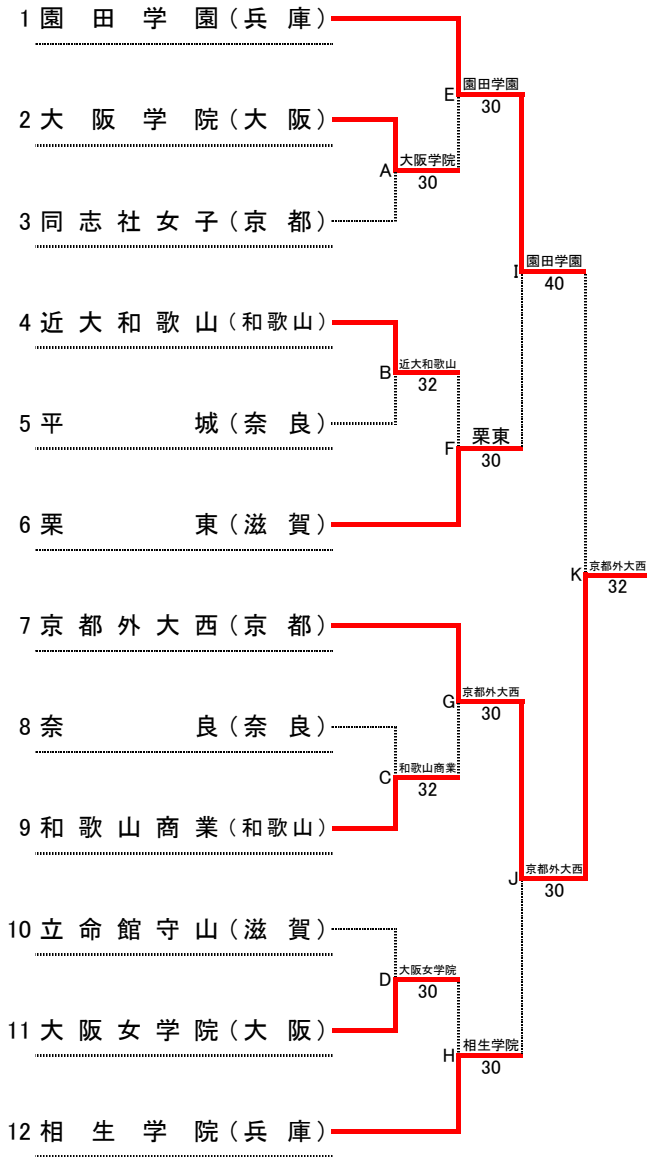

第35回 全国選抜高校テニス大会近畿地区大会

平成24年11月17日(土)～19日(月)
神戸総合運動公園テニスコート

男子本戦

順位

1位	相生学院	高等学校
2位	清風	高等学校
3位	大産大附属	高等学校
4位	東山	高等学校
5位	京都外大西	高等学校
6位	光泉	高等学校
7位	関西学院	高等学校
8位	和歌山商業	高等学校
9位	平城	高等学校
10位	開智	高等学校
11位	奈良学園	高等学校
11位	東大津	高等学校

順位決定戦

(Aの敗者)

※本戦ですすでに対戦している場合には、試合を行わず、本戦での勝者を順位決定戦の勝者とする。
 また、順位決定戦の各順位決定最終戦では、天候等により大会のシード順位が優先される場合がある。

シード順位

1位	相生学院 (兵庫)
2位	清風 (大阪)
3位	大産大附属 (大阪)
4位	東山 (京都)

第35回 全国選抜高校テニス大会近畿地区大会

平成24年11月17日(土)～19日(月)
神戸総合運動公園テニスコート

女子本戦

順位

1位	京都外大西	高等学校
2位	園田学園	高等学校
3位	相生学院	高等学校
4位	栗東	高等学校
5位	大阪学院	高等学校
6位	大阪女学院	高等学校
7位	同志社女子	高等学校
8位	和歌山商業	高等学校
9位	立命館守山	高等学校
10位	奈良	高等学校
11位	近大和歌山	高等学校
12位	平城	高等学校

順位決定戦

※本戦ですすで対戦している場合には、試合を行わず、本戦での勝者を順位決定戦の勝者とする。
また、順位決定戦の各順位決定最終戦では、天候等により大会のシード順位が優先される場合がある。