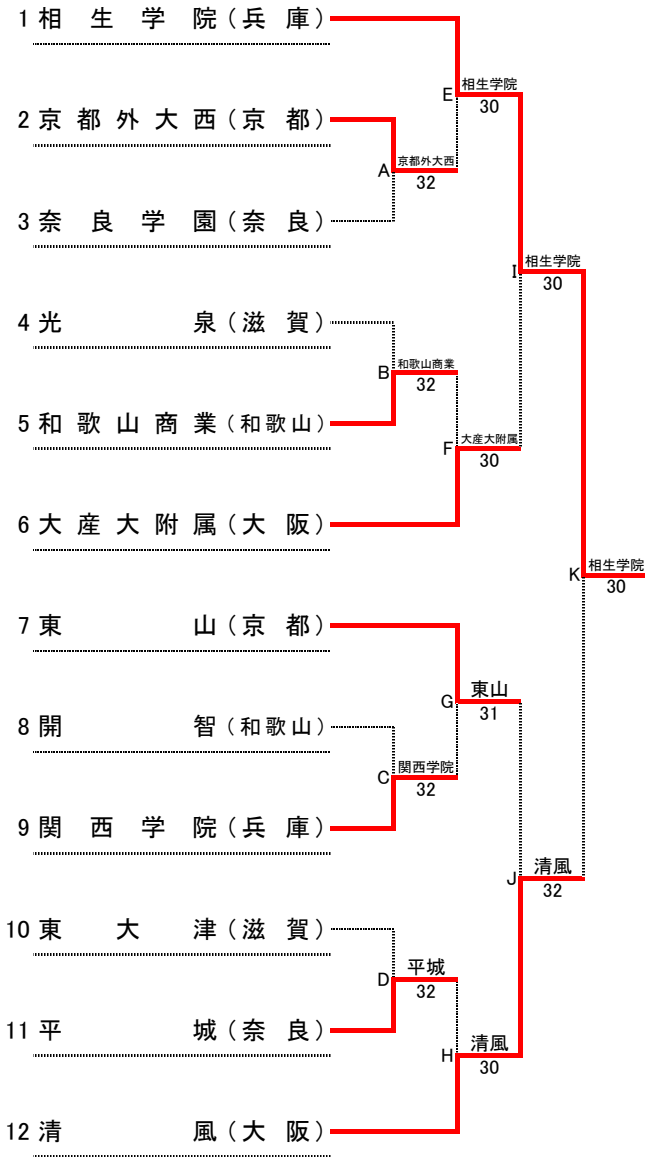

第35回 全国選抜高校テニス大会近畿地区大会

平成24年11月17日(土)～19日(月)
神戸総合運動公園テニスコート

男子本戦

順位

1位	相生学院	高等学校
2位	清風	高等学校
3位	大産大附属	高等学校
4位	東山	高等学校
5位	京都外大西	高等学校
6位	光泉	高等学校
7位	関西学院	高等学校
8位	和歌山商業	高等学校
9位	平城	高等学校
10位	開智	高等学校
11位	奈良学園	高等学校
11位	東大津	高等学校

順位決定戦

(Aの敗者)

※本戦ですすでに対戦している場合には、試合を行わず、本戦での勝者を順位決定戦の勝者とする。
 また、順位決定戦の各順位決定最終戦では、天候等により大会のシード順位が優先される場合がある。

シード順位

1位	相生学院 (兵庫)
2位	清風 (大阪)
3位	大産大附属 (大阪)
4位	東山 (京都)

第35回 全国選抜高校テニス大会近畿地区大会

平成24年11月17日(土)～19日(月)
神戸総合運動公園テニスコート

女子本戦

順位

1位	京都外大西	高等学校
2位	園田学園	高等学校
3位	相生学院	高等学校
4位	栗東	高等学校
5位	大阪学院	高等学校
6位	大阪女学院	高等学校
7位	同志社女子	高等学校
8位	和歌山商業	高等学校
9位	立命館守山	高等学校
10位	奈良	高等学校
11位	近大和歌山	高等学校
12位	平城	高等学校

順位決定戦

※本戦ですすで対戦している場合には、試合を行わず、本戦での勝者を順位決定戦の勝者とする。
また、順位決定戦の各順位決定最終戦では、天候等により大会のシード順位が優先される場合がある。