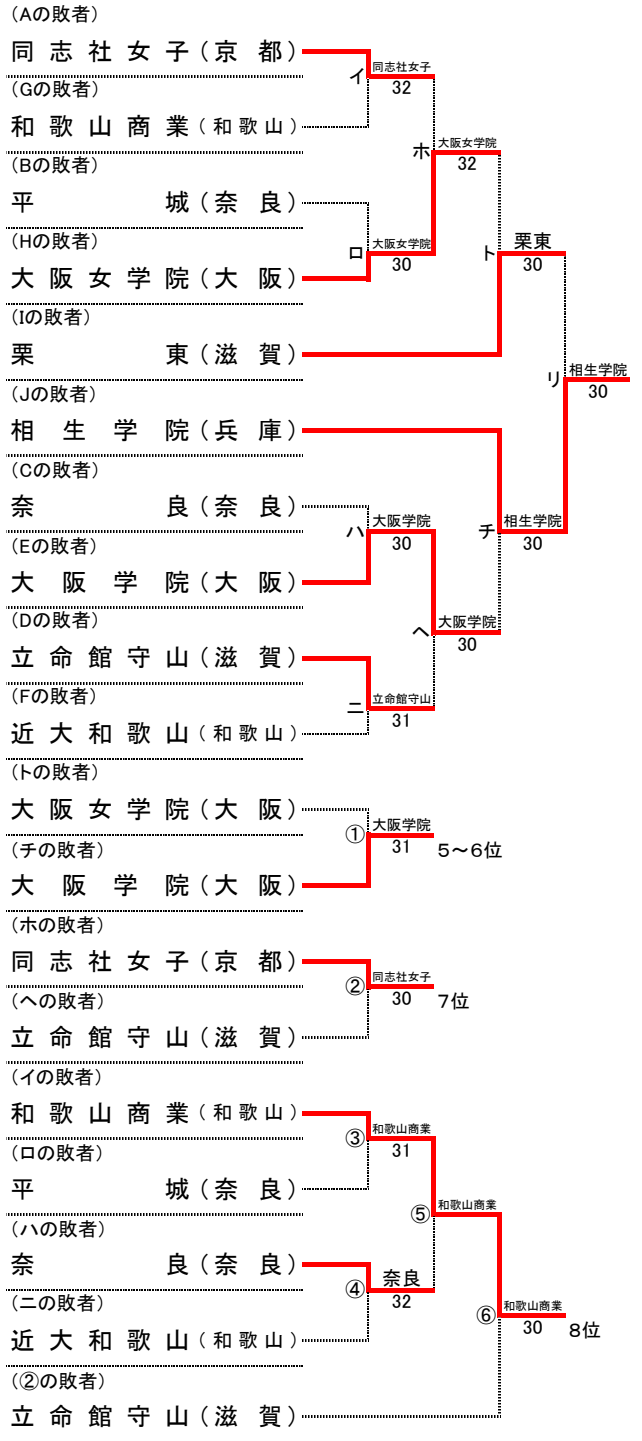

第35回 全国選抜高校テニス大会近畿地区大会

平成24年11月17日(土)～19日(月)
神戸総合運動公園テニスコート

男子本戦

順位

1位	相生学院	高等学校
2位	清風	高等学校
3位	大産大附属	高等学校
4位	東山	高等学校
5位	京都外大西	高等学校
6位	光泉	高等学校
7位	関西学院	高等学校
8位	和歌山商業	高等学校
9位	平城	高等学校
10位	開智	高等学校
11位	奈良学園	高等学校
11位	東大津	高等学校

順位決定戦

(Aの敗者)

※本戦ですすでに対戦している場合には、試合を行わず、本戦での勝者を順位決定戦の勝者とする。
 また、順位決定戦の各順位決定最終戦では、天候等により大会のシード順位が優先される場合がある。

シード順位

1位	相生学院 (兵庫)
2位	清風 (大阪)
3位	大産大附属 (大阪)
4位	東山 (京都)

第35回 全国選抜高校テニス大会近畿地区大会

平成24年11月17日(土)～19日(月)
神戸総合運動公園テニスコート

女子本戦

順位

1位	京都外大西	高等学校
2位	園田学園	高等学校
3位	相生学院	高等学校
4位	栗東	高等学校
5位	大阪学院	高等学校
6位	大阪女学院	高等学校
7位	同志社女子	高等学校
8位	和歌山商業	高等学校
9位	立命館守山	高等学校
10位	奈良	高等学校
11位	近大和歌山	高等学校
12位	平城	高等学校

順位決定戦

※本戦ですすで対戦している場合には、試合を行わず、本戦での勝者を順位決定戦の勝者とする。
また、順位決定戦の各順位決定最終戦では、天候等により大会のシード順位が優先される場合がある。

シード順位

- 1位 園田学園(兵庫)
- 2位 相生学院(兵庫)
- 3位 京都外大西(京都)
- 4位 栗東(滋賀)

第35回 全国選抜高校テニス大会近畿地区大会 男子団体 対戦記録(本戦)

11月18日(日) 第一日目 A 1回戦

学校名	京都外大西	3-2	奈良学園
S1	藤村 飛丸 ②	6-2	大塚 周平 ②
D1	濱口 真人 ②	5-7	河野 慎司 ①
	坂田 渉 ②		亀井 伽人 ①
S2	森田 隼平 ②	6-1	山村 栄一朗 ①
D2	守田 圭太 ①	5-7	辰巳 修平 ②
	高橋 快 ②		山本 真大朗 ①
S3	矢嶋 左京 ②	6-4	三浦 隼人 ②