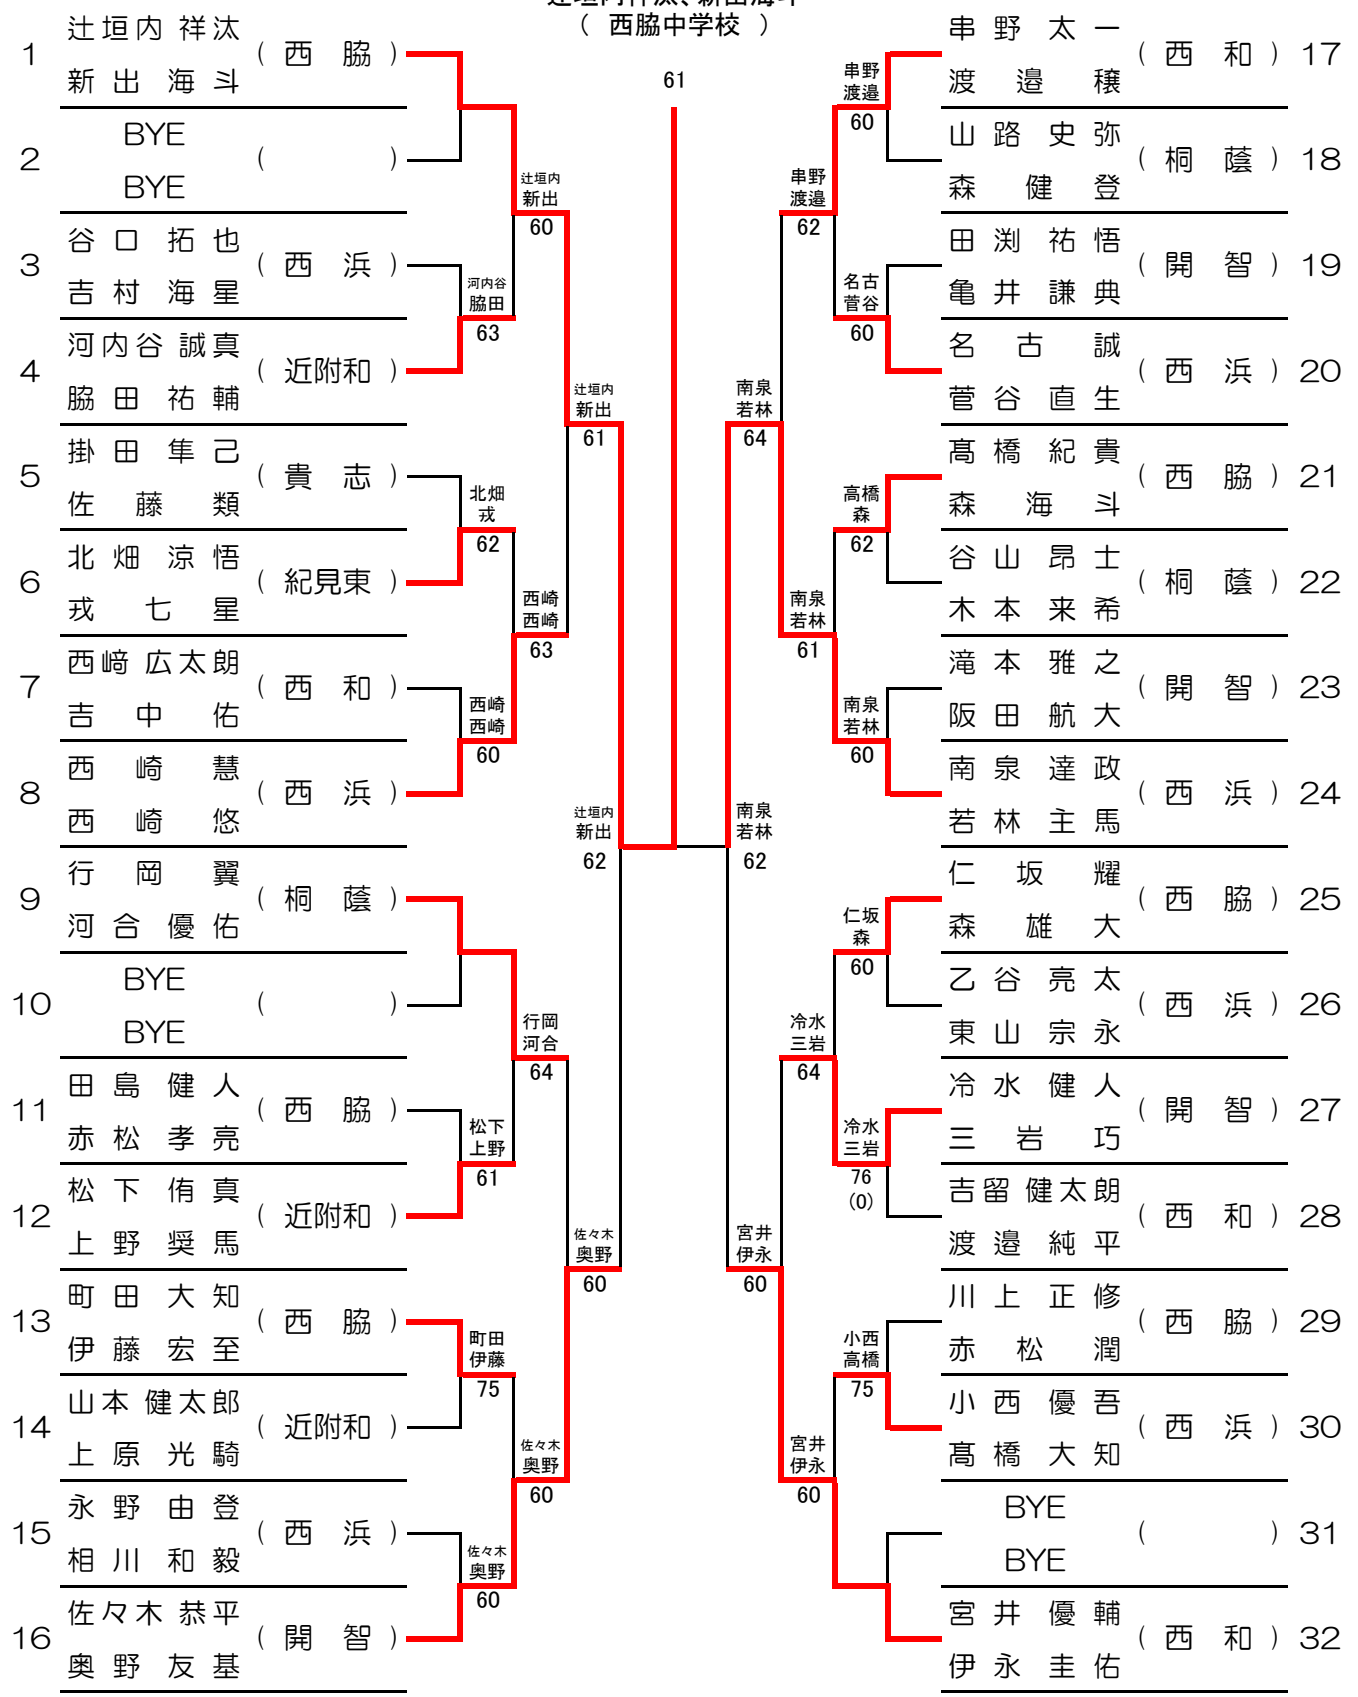

男子ダブルス

辻垣内祥汰、新出海斗  
(西脇中学校)

1R 2R QF SF F SF QF 2R 1R