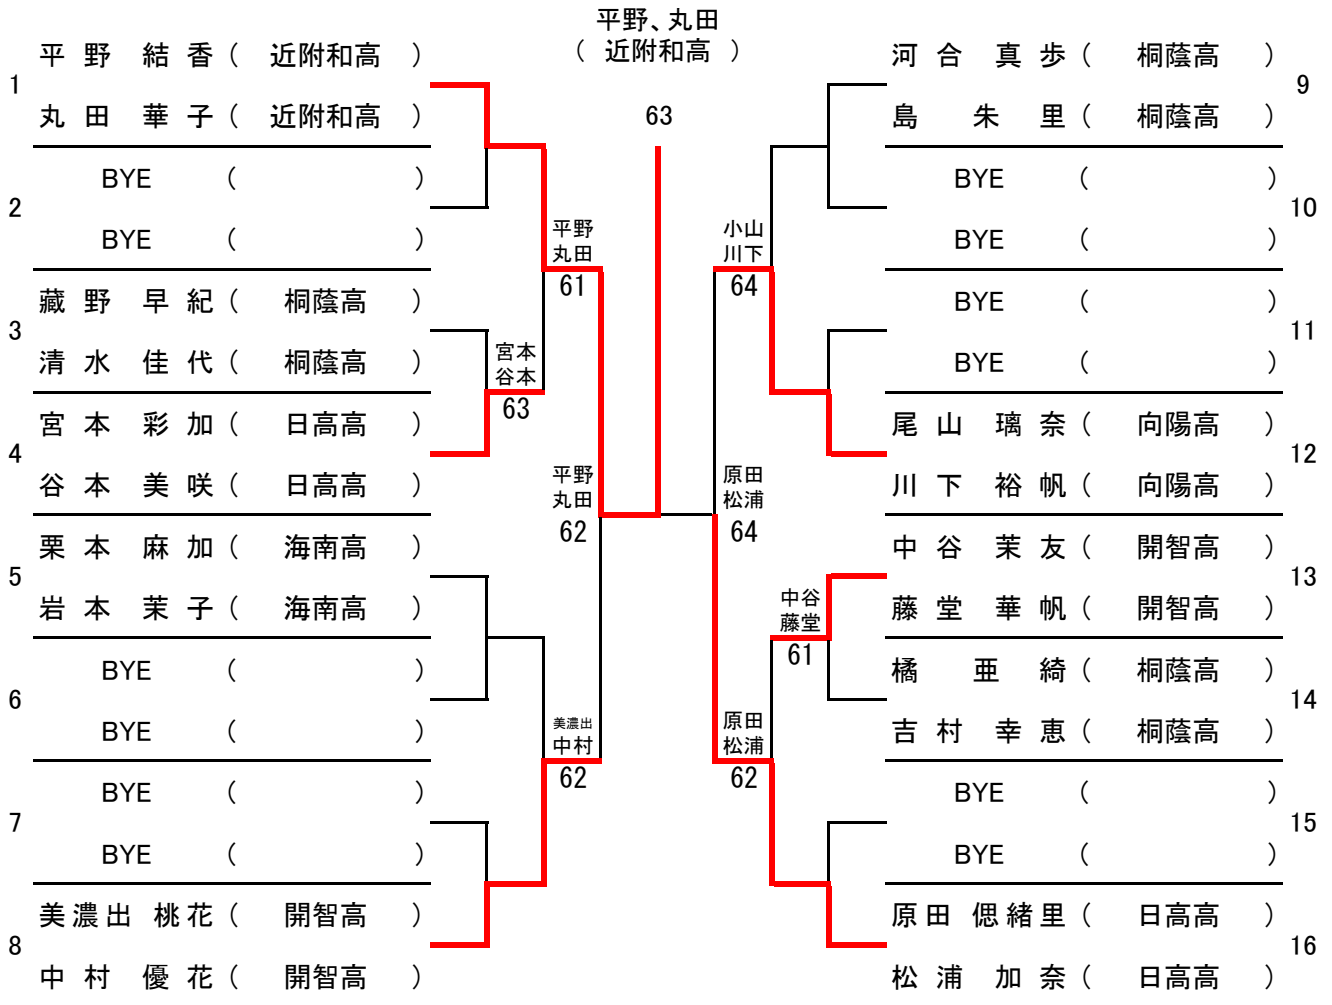

女子ダブルス

1R 2R SF F SF 2R 1R