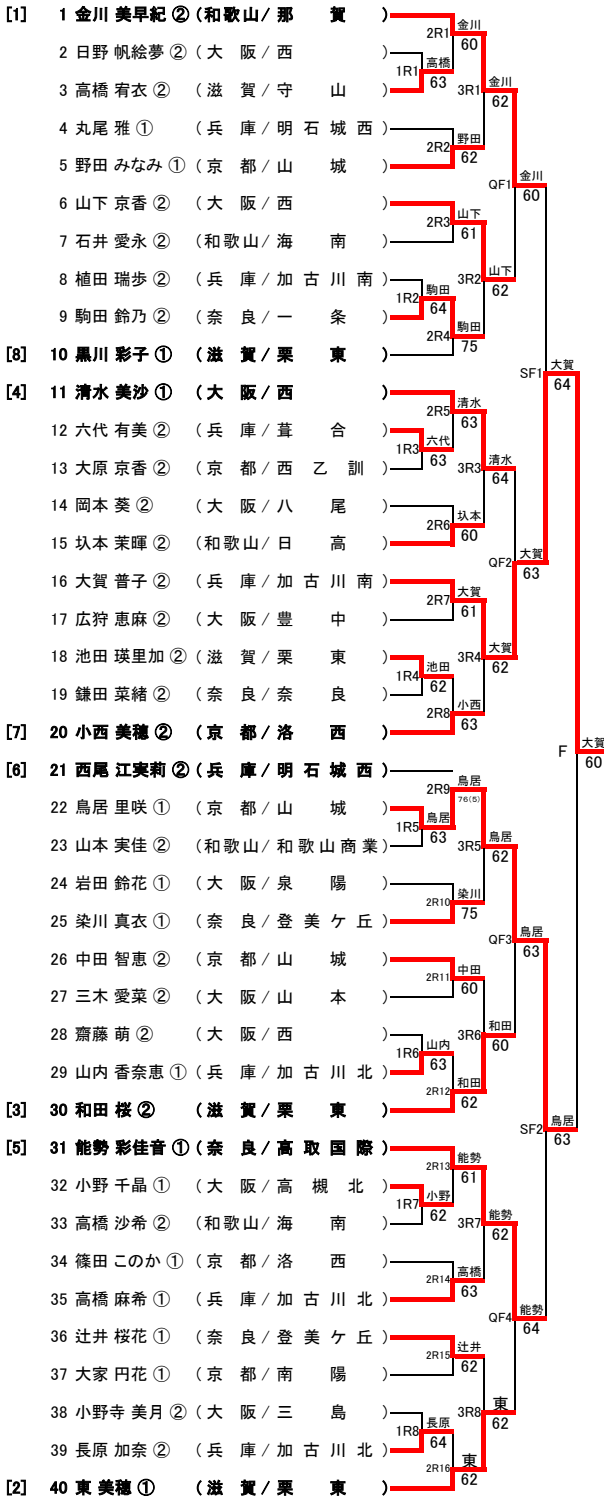

平成25年度 第2回 近畿公立高等学校テニス大会 個人の部(男子)

2014年2月2日(日)

MTP北村(大阪)

<本戦>

<最終順位>

- 1位 1 楠部 佑真 (和歌山/和歌山商業)
- 2位 30 佐々木 凌聖 (京都/洛西)
- 3位 15 香河 悠也 (大阪/大手前)
- 4位 31 椿原 隼汰 (大阪/春日丘)

<3位決定戦>

- 15 香河 悠也 (大阪/大手前) 香河 63
- 31 椿原 隼汰 (大阪/春日丘) 63

C			
1R3の敗者	13 山根 一真 (京都/洛西)		14 53
2R6の敗者	14 羽鳥 翔平 (兵庫/市西宮)	41	42
2R8の敗者	20 小室 文孝 (奈良/登美ヶ丘)	35	24

D			
1R4の敗者	19 目木 優基 (兵庫/姫路西)		42 14
2R7の敗者	17 藤田 慧 (和歌山/和歌山商業)	24	04
2R5の敗者	12 守田 祥真 (大阪/池田)	41	40

E			
1R5の敗者	22 田中 宏樹 (兵庫/宝塚西)		24 24
2R10の敗者	24 須藤 佑 (大阪/枚岡樟風)	42	24
2R12の敗者	28 中野 陽介 (滋賀/玉川)	42	42

F			
1R6の敗者	29 井口 大輔 (和歌山/桐蔭)		14 04
2R11の敗者	26 吉村 啓暉 (大阪/狭山)	41	42
2R9の敗者	21 田中 誠也 (奈良/一条)	40	24

G			
1R7の敗者	33 矢野 蔵人 (和歌山/和歌山工業)		42 35
2R14の敗者	34 吉川 竣 (京都/西乙訓)	24	14
2R16の敗者	39 武田 涉 (奈良/平城)	53	41

H			
1R8の敗者	38 吉岡 将平 (大阪/摂津)		14 42
2R15の敗者	37 稲荷 興心 (京都/山城)	41	45(4)
2R13の敗者	32 西浦 翔太 (滋賀/東大津)	24	54(4)

<3R コンソレーション>

平成25年度 第2回 近畿公立高等学校テニス大会 個人の部(女子)

2014年2月2日(日)

MTP北村(大阪)

<本戦>

<最終順位>

- 1位 16 大賀 普子 ② (兵庫/加古川南)
- 2位 22 鳥居 里咲 ① (京都/山城)
- 3位 1 金川 美早紀 ② (和歌山/那賀)
- 4位 31 能勢 彩佳音 ① (奈良/高取国際)

<3位決定戦>