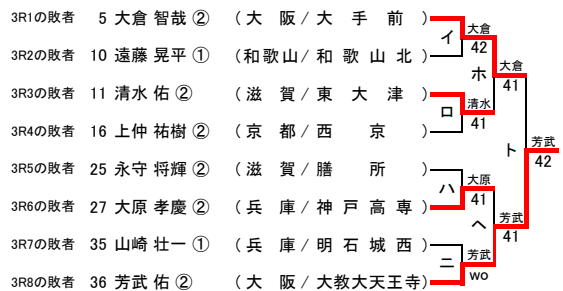

<3R コンソレーション>