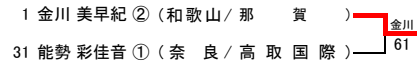

F			
1R6の敗者	29 井口 大輔 (和歌山/桐蔭)		14 04
2R11の敗者	26 吉村 啓暉 (大阪/狭山)	41	42
2R9の敗者	21 田中 誠也 (奈良/一条)	40	24

G			
1R7の敗者	33 矢野 蔵人 (和歌山/和歌山工業)		42 35
2R14の敗者	34 吉川 竣 (京都/西乙訓)	24	14
2R16の敗者	39 武田 涉 (奈良/平城)	53	41

H			
1R8の敗者	38 吉岡 将平 (大阪/摂津)		14 42
2R15の敗者	37 稲荷 興心 (京都/山城)	41	45(4)
2R13の敗者	32 西浦 翔太 (滋賀/東大津)	24	54(4)

<3R コンソレーション>

平成25年度 第2回 近畿公立高等学校テニス大会 個人の部(女子)

2014年2月2日(日)

MTP北村(大阪)

<本戦>

<最終順位>

- 1位 16 大賀 普子 ② (兵庫/加古川南)
- 2位 22 鳥居 里咲 ① (京都/山城)
- 3位 1 金川 美早紀 ② (和歌山/那賀)
- 4位 31 能勢 彩佳音 ① (奈良/高取国際)

<3位決定戦>