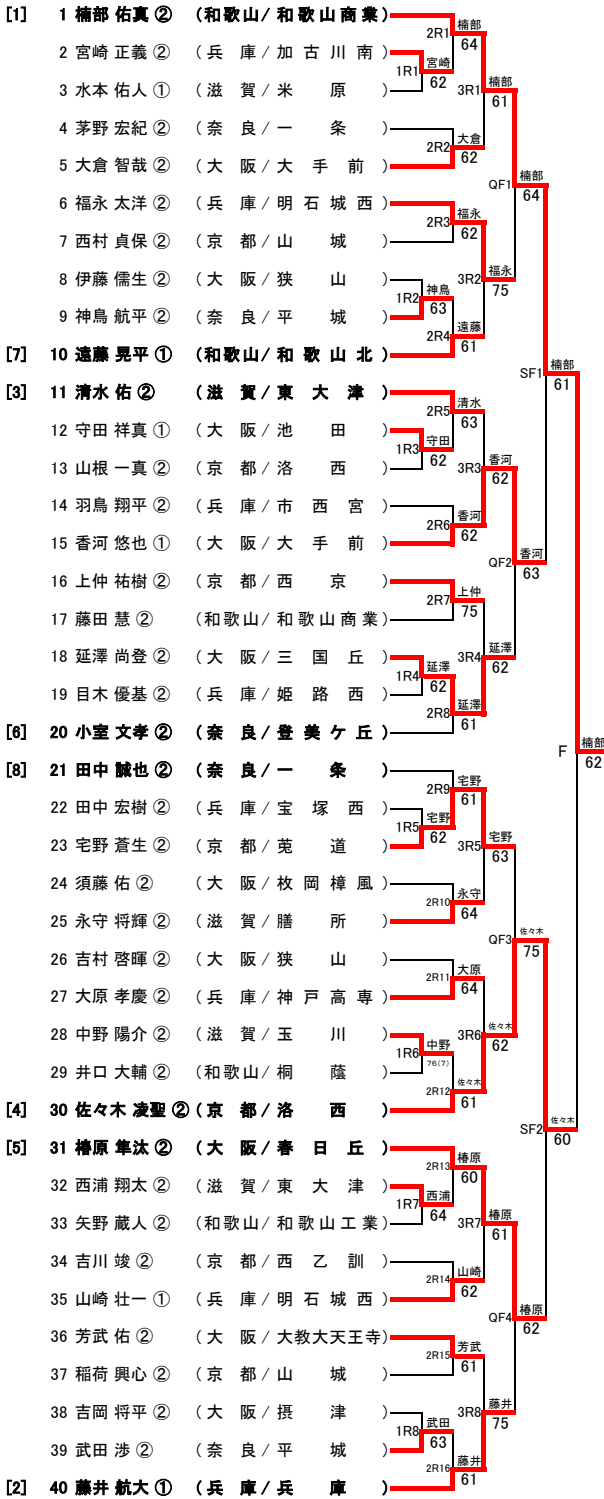

平成25年度 第2回 近畿公立高等学校テニス大会 個人の部(男子)

2014年2月2日(日)

MTP北村(大阪)

<本戦>

<最終順位>

- 1位 1 楠部 佑真 (和歌山/和歌山商業)
- 2位 30 佐々木 凌聖 (京都/洛西)
- 3位 15 香河 悠也 (大阪/大手前)
- 4位 31 椿原 隼汰 (大阪/春日丘)

<3位決定戦>

- 15 香河 悠也 (大阪/大手前) 香河 63
- 31 椿原 隼汰 (大阪/春日丘) 63

<1・2R コンソレーションリーグ>

A			
1R1の敗者	3 水本 佑人 (滋賀/米原)		04 04
2R2の敗者	4 茅野 宏紀 (奈良/一条)	40	14
2R4の敗者	9 神鳥 航平 (奈良/平城)	40	41

B			
1R2の敗者	8 伊藤 儒生 (大阪/狭山)		42 14
2R3の敗者	7 西村 貞保 (京都/山城)	24	14
2R1の敗者	2 宮崎 正義 (兵庫/加古川南)	41	41

C			
1R3の敗者	13 山根 一真 (京都/洛西)		14 53
2R6の敗者	14 羽鳥 翔平 (兵庫/市西宮)	41	42
2R8の敗者	20 小室 文孝 (奈良/登美ヶ丘)	35	24

D			
1R4の敗者	19 目木 優基 (兵庫/姫路西)		42 14
2R7の敗者	17 藤田 慧 (和歌山/和歌山商業)	24	04
2R5の敗者	12 守田 祥真 (大阪/池田)	41	40

E			
1R5の敗者	22 田中 宏樹 (兵庫/宝塚西)		24 24
2R10の敗者	24 須藤 佑 (大阪/枚岡樟風)	42	24
2R12の敗者	28 中野 陽介 (滋賀/玉川)	42	42

F			
1R6の敗者	29 井口 大輔 (和歌山/桐蔭)		14 04
2R11の敗者	26 吉村 啓暉 (大阪/狭山)	41	42
2R9の敗者	21 田中 誠也 (奈良/一条)	40	24

G			
1R7の敗者	33 矢野 蔵人 (和歌山/和歌山工業)		42 35
2R14の敗者	34 吉川 竣 (京都/西乙訓)	24	14
2R16の敗者	39 武田 涉 (奈良/平城)	53	41

H			
1R8の敗者	38 吉岡 将平 (大阪/摂津)		14 42
2R15の敗者	37 稲荷 興心 (京都/山城)	41	45(4)
2R13の敗者	32 西浦 翔太 (滋賀/東大津)	24	54(4)