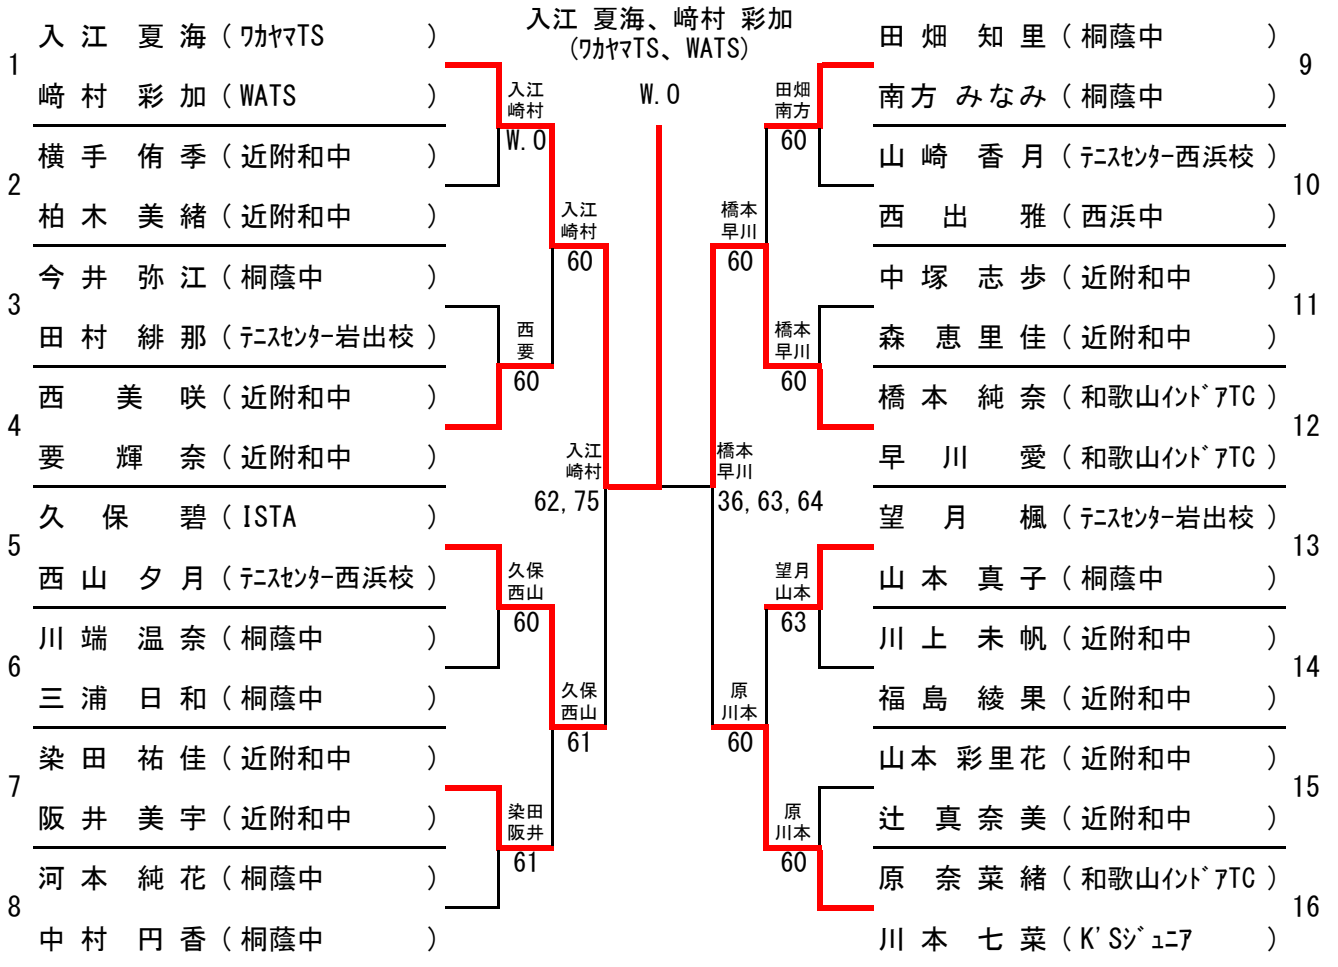

16歳以下女子ダブルス

1R 2R SF F SF 2R 1R