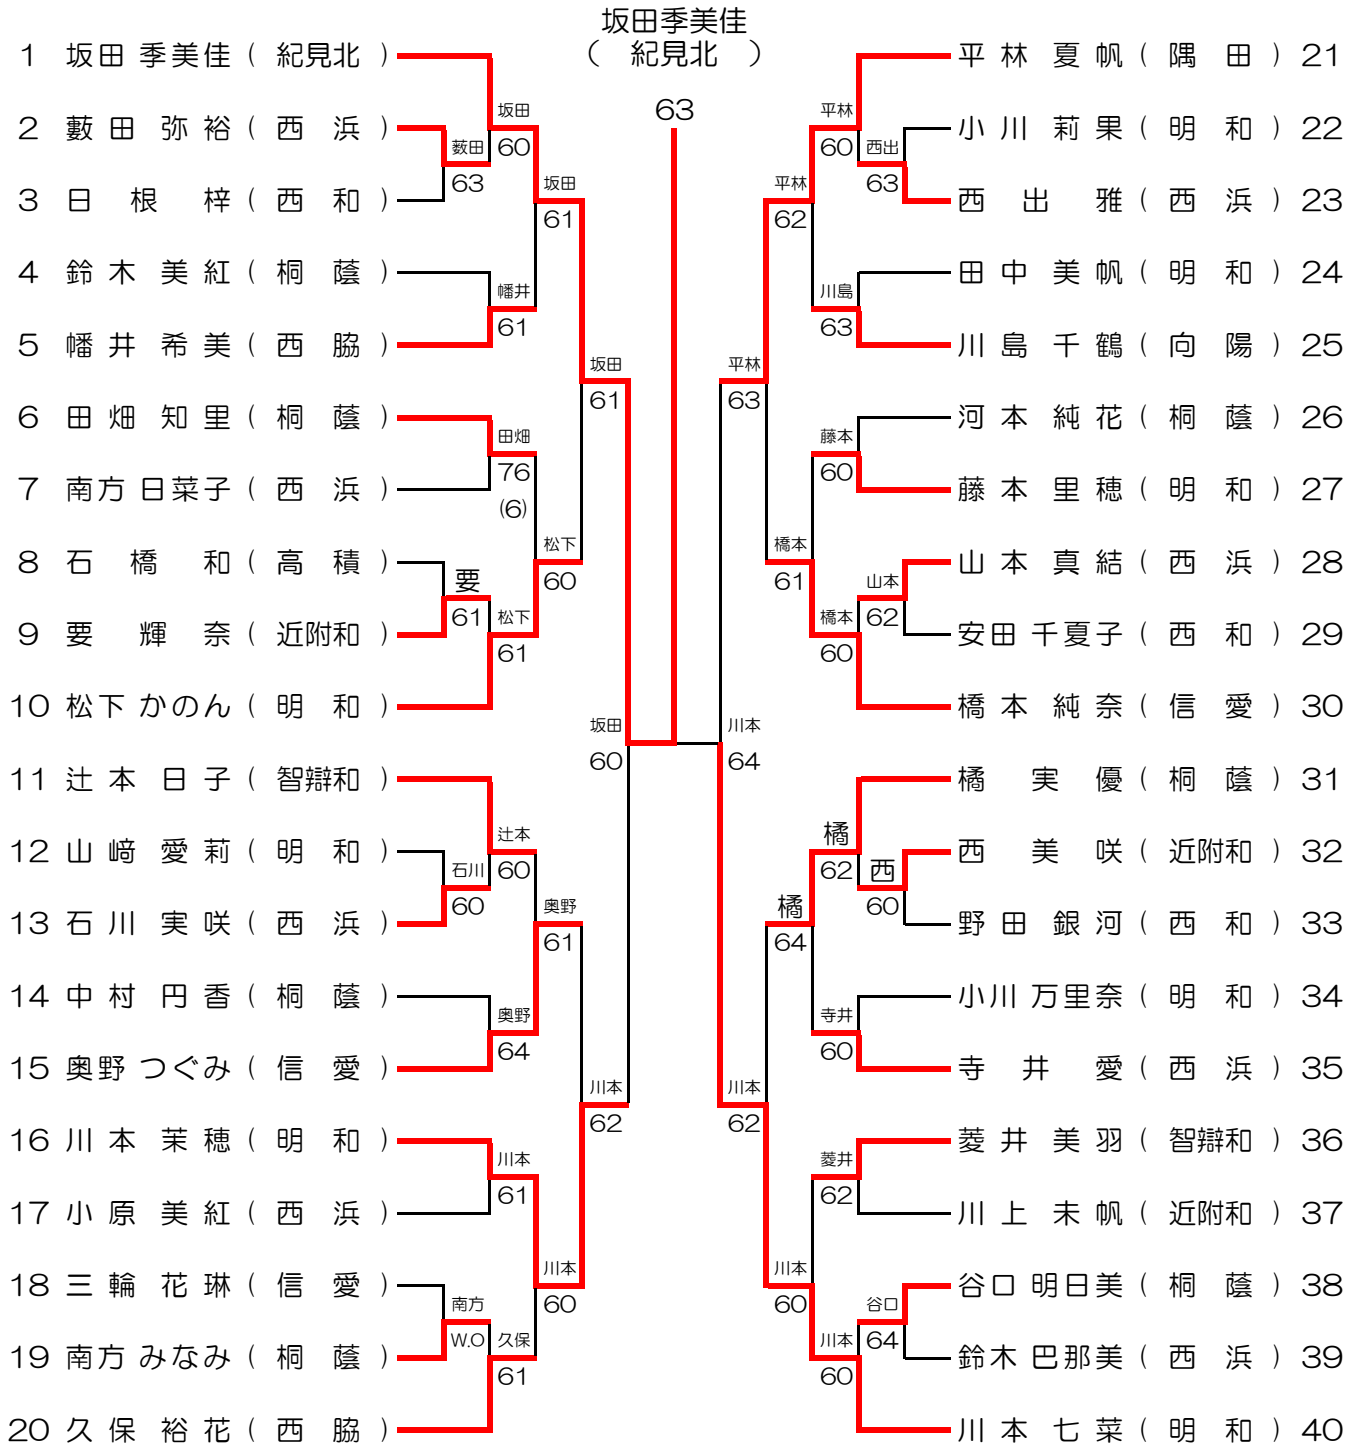

女子シングルス

1R 2R 3R QF SF F SF QF 3R 2R 1R