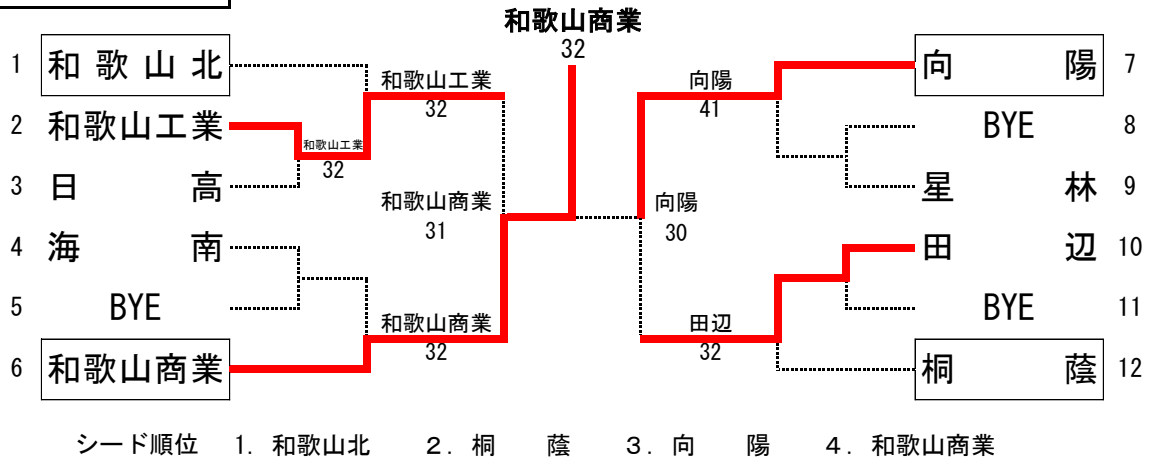

平成26年度和歌山県公立高等学校テニス大会団体の部 兼 第12回近畿公立高等学校テニス大会和歌山県予選

大会日程 平成26年9月6日(土)
大会会場 つつじが丘テニスコート

男子団体

男子順位決定戦 ※本戦の結果を優先する

男子コンソレーション ※1試合のみで敗退した学校で行う ※対戦は抽選して行う

女子団体

女子順位決定戦 ※本戦の結果を優先する

女子コンソレーション ※1試合のみで敗退した学校で行う ※対戦は抽選して行う

優勝	和歌山商業高等学校	田辺高等学校
準優勝	向陽高等学校	日高高等学校
第3位	田辺高等学校	向陽高等学校
第3位	和歌山工業高等学校	星林高等学校

男子団体詳細

1R1	2	和歌山工業	3-2	日高	3
S1		渡邊 恵多②	61	山下 健太②	
D1		谷本 慎治② 菅原 拓弥②	64	木村 文哉② 荘司 圭吾②	
S2		坂口 健太②	46	友淵 雅人①	
D2		山本 裕也② 中西 真也②	26	脇田 宜昌② 宮本 耕太②	
S3		小山 晃永①	76(1)	名倉 智軌②	

2R1	2	和歌山工業	3-2	和歌山北	1
S1		渡邊 恵多②	61	岩本 慎吾②	
D1		谷本 慎治② 菅原 拓弥②	76(4)	稲井 章裕② 小松 昂城②	
S2		坂口 健太②	62	有本 侑真②	
D2		山本 裕也② 高橋 大知①	46	野田 昂央① 高橋 紀貴①	
S3		小山 晃永①	36	掛田 隼己①	

2R2	6	和歌山商業	3-2	海南	4
S1		竹田 地広①	16	濱本 隆一②	
D1		串野 太一① 直田 誠矢①	62	坂本 竜東② 益田 薫平②	
S2		丸山 啓②	64	大浦 一輝②	
D2		菅谷 直生① 北 海飛①	60	山畑 光叶② 村上 潮②	
S3		吉留健太郎①	46	阪田 将充②	