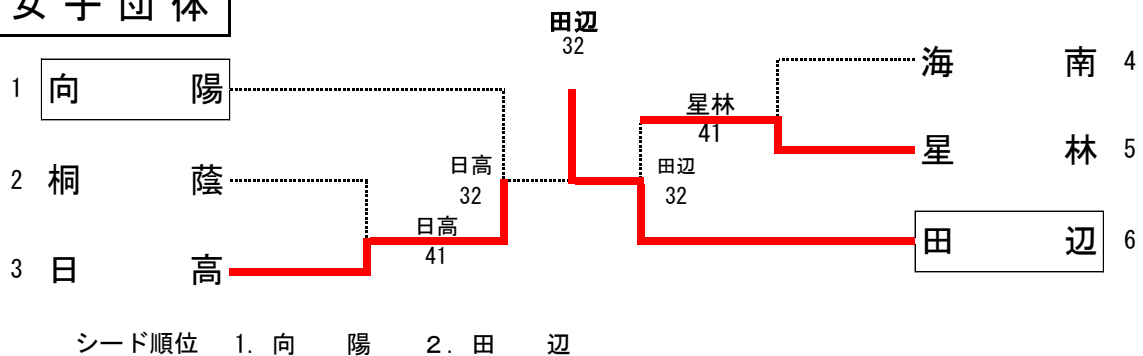

平成26年度和歌山県公立高等学校テニス大会団体の部 兼 第12回近畿公立高等学校テニス大会和歌山県予選

大会日程 平成26年9月6日(土)
大会会場 つつじが丘テニスコート

男子団体

男子順位決定戦 ※本戦の結果を優先する

男子コンソレーション ※1試合のみで敗退した学校で行う ※対戦は抽選して行う

女子団体

女子順位決定戦 ※本戦の結果を優先する

女子コンソレーション ※1試合のみで敗退した学校で行う ※対戦は抽選して行う