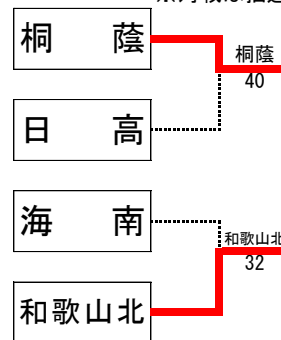

平成26年度和歌山県公立高等学校テニス大会団体の部 兼 第12回近畿公立高等学校テニス大会和歌山県予選

大会日程 平成26年9月6日(土)
大会会場 つつじが丘テニスコート

男子団体

男子順位決定戦 ※本戦の結果を優先する

男子コンソレーション ※1試合のみで敗退した学校で行う ※対戦は抽選して行う

女子団体

女子順位決定戦 ※本戦の結果を優先する

女子コンソレーション ※1試合のみで敗退した学校で行う ※対戦は抽選して行う