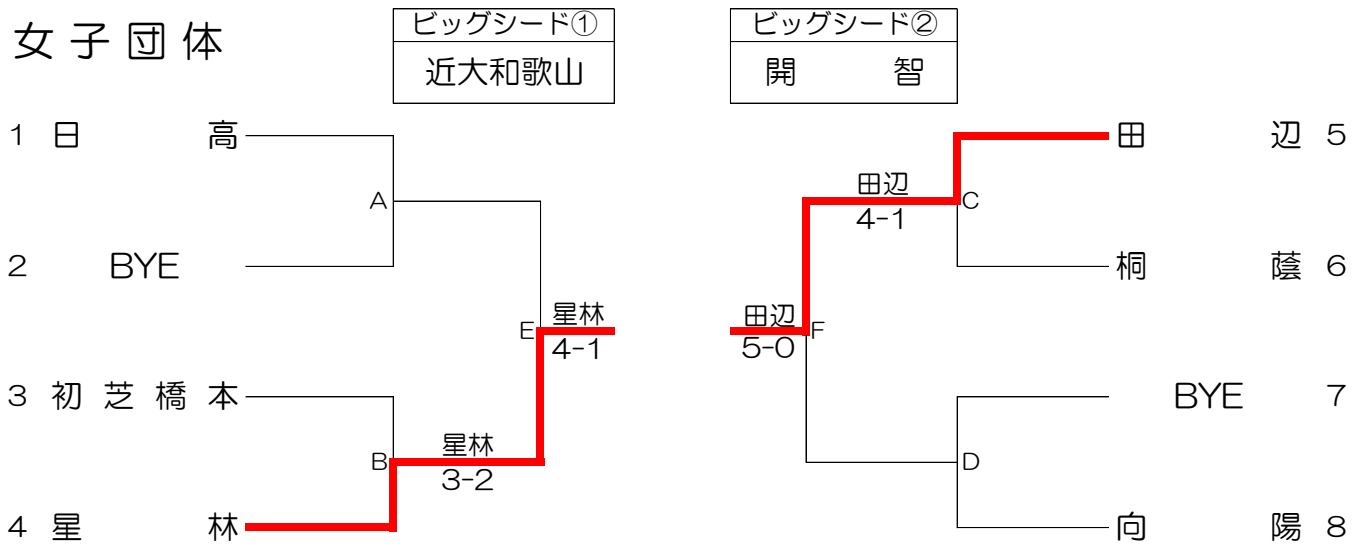

平成26年度和歌山県高等学校新人テニス大会団体の部  
兼 第37回全国選抜高校テニス大会和歌山県大会

大会日程 平成26年10月25日(土)～10月26日(日)  
大会会場 和歌山市立つつじが丘テニスコート

男子団体

シード順位 1. 開 智 2. 和歌山北 3. 桐 蔭 4. 向 陽

女子団体

シード順位 1. 近大和歌山 2. 開 智 3. 4.

	男子団体	女子団体
優勝	開 智 高 等 学 校	近畿大学附属和歌山高等学校
準優勝	近畿大学附属和歌山高等学校	和歌山県立星林高等学校
第3位	和歌山県立向陽高等学校	開 智 高 等 学 校
第3位	和歌山県立海南高等学校	和歌山県立田辺高等学校

男子詳細結果

1R2	3	日高	3-2	田辺	4
S1	脇田 宜昌②	16		湯川新太郎②	
D1	山下 健太② 荘司 圭吾②	16		石橋 昂② 西山 侑利②	
S2	木村 文哉②	62		澤岡 真澄②	
D2	宮本 耕太② 濱口 知也①	63		嶋西 純志② 杣 郁弥②	
S3	友瀨 雅人①	75		川口 洋介①	

1R6	12	海南	4-1	和歌山工業	11
S1	濱本 隆一②	62		渡邊 恵多②	
D1	山畑 光叶② 坂本 竜東②	63		谷本 慎治② 菅原 拓弥②	
S2	大浦 一輝②	64		坂口 健太②	
D2	益田 薫平② 村上 潮②	67(5)		和田 翔平② 山本 裕也②	
S3	阪田 将充②	61		小山 晃永①	