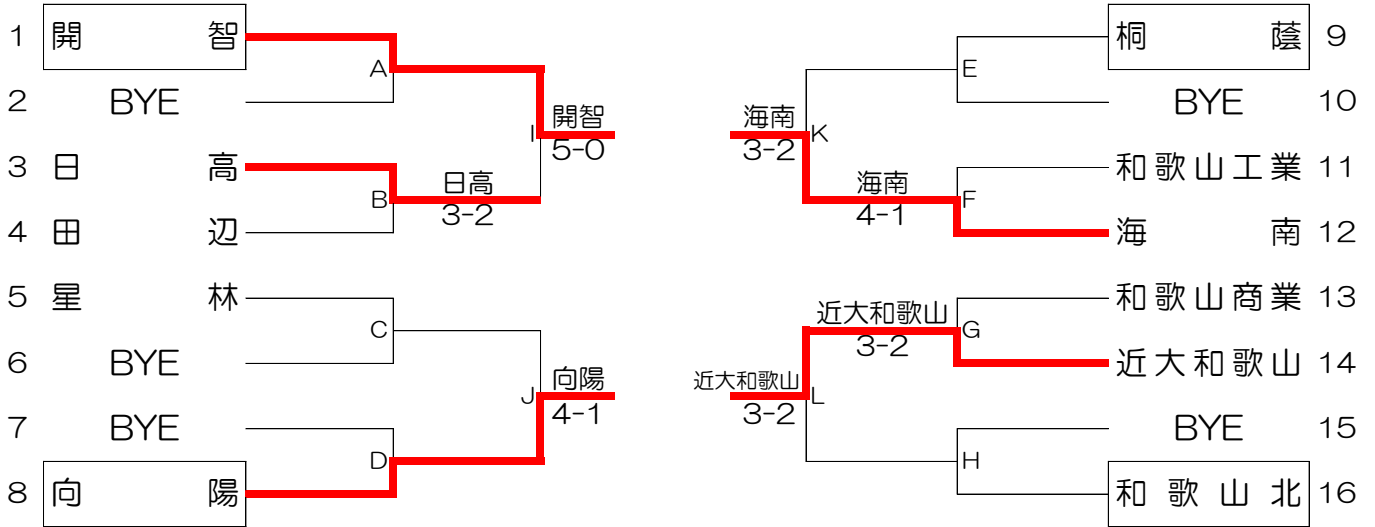

平成26年度和歌山県高等学校新人テニス大会団体の部  
兼 第37回全国選抜高校テニス大会和歌山県大会

大会日程 平成26年10月25日(土)～10月26日(日)  
大会会場 和歌山市立つつじが丘テニスコート

男子団体

シード順位 1. 開 智 2. 和歌山北 3. 桐 蔭 4. 向 陽

女子団体

シード順位 1. 近大和歌山 2. 開 智 3. 4.

	男子団体	女子団体
優勝	開 智 高 等 学 校	近畿大学附属和歌山高等学校
準優勝	近畿大学附属和歌山高等学校	和歌山県立星林高等学校
第3位	和歌山県立向陽高等学校	開 智 高 等 学 校
第3位	和歌山県立海南高等学校	和歌山県立田辺高等学校

男子詳細結果

1R2	3	日高	3-2	田辺	4
S1	脇田 宜昌②	16		湯川新太郎②	
D1	山下 健太② 荘司 圭吾②	16		石橋 昂② 西山 侑利②	
S2	木村 文哉②	62		澤岡 真澄②	
D2	宮本 耕太② 濱口 知也①	63		嶋西 純志② 杣 郁弥②	
S3	友瀨 雅人①	75		川口 洋介①	

1R6	12	海南	4-1	和歌山工業	11
S1	濱本 隆一②	62		渡邊 恵多②	
D1	山畑 光叶② 坂本 竜東②	63		谷本 慎治② 菅原 拓弥②	
S2	大浦 一輝②	64		坂口 健太②	
D2	益田 薫平② 村上 潮②	67(5)		和田 翔平② 山本 裕也②	
S3	阪田 将充②	61		小山 晃永①	