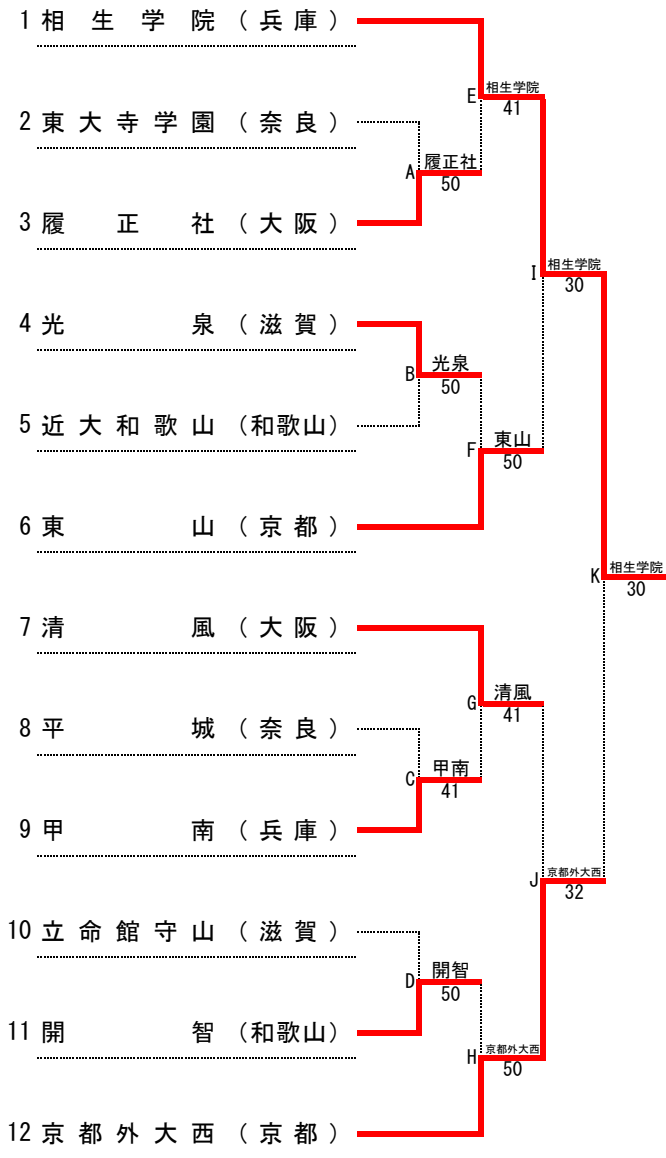

第37回 全国選抜高校テニス大会近畿地区大会

平成26年11月15日(土)～16日(日)
和歌山市立つつじが丘テニスコート

男子本戦

順位

1位	相生学院	高等学校
2位	京都外大西	高等学校
3位	東山	高等学校
4位	履正社	高等学校
5位	清風	高等学校
6位	甲南	高等学校
7位	光泉	高等学校
8位	開智	高等学校
9位	東大寺学園	高等学校
10位	平城	高等学校
11位	近大和歌山	高等学校
11位	立命館守山	高等学校

順位決定戦

※本戦ですすでに対戦している場合には、試合を行わず、本戦での勝者を順位決定戦の勝者とする。
また、順位決定戦の各順位決定最終戦では、天候等により大会のシード順位が優先される場合がある。

シード順位

1位	相生学院 (兵庫)
2位	京都外大西 (京都)
3位	清風 (大阪)
4位	東山 (京都)

第37回 全国選抜高校テニス大会近畿地区大会

平成26年11月15日(土)～16日(日)
和歌山市立つつじが丘テニスコート

女子本戦

順位

1位	相生学院	高等学校
2位	城南学園	高等学校
3位	京都外大西	高等学校
4位	同志社女子	高等学校
5位	大商学園	高等学校
6位	夙川学院	高等学校
7位	東大津	高等学校
8位	近大和歌山	高等学校
9位	栗東	高等学校
10位	星林	高等学校
11位	高取国際	高等学校
12位	奈良女大附	高等学校

順位決定戦

※本戦ですすでに対戦している場合には、試合を行わず、本戦での勝者を順位決定戦の勝者とする。
また、順位決定戦の各順位決定最終戦では、天候等により大会のシード順位が優先される場合がある。