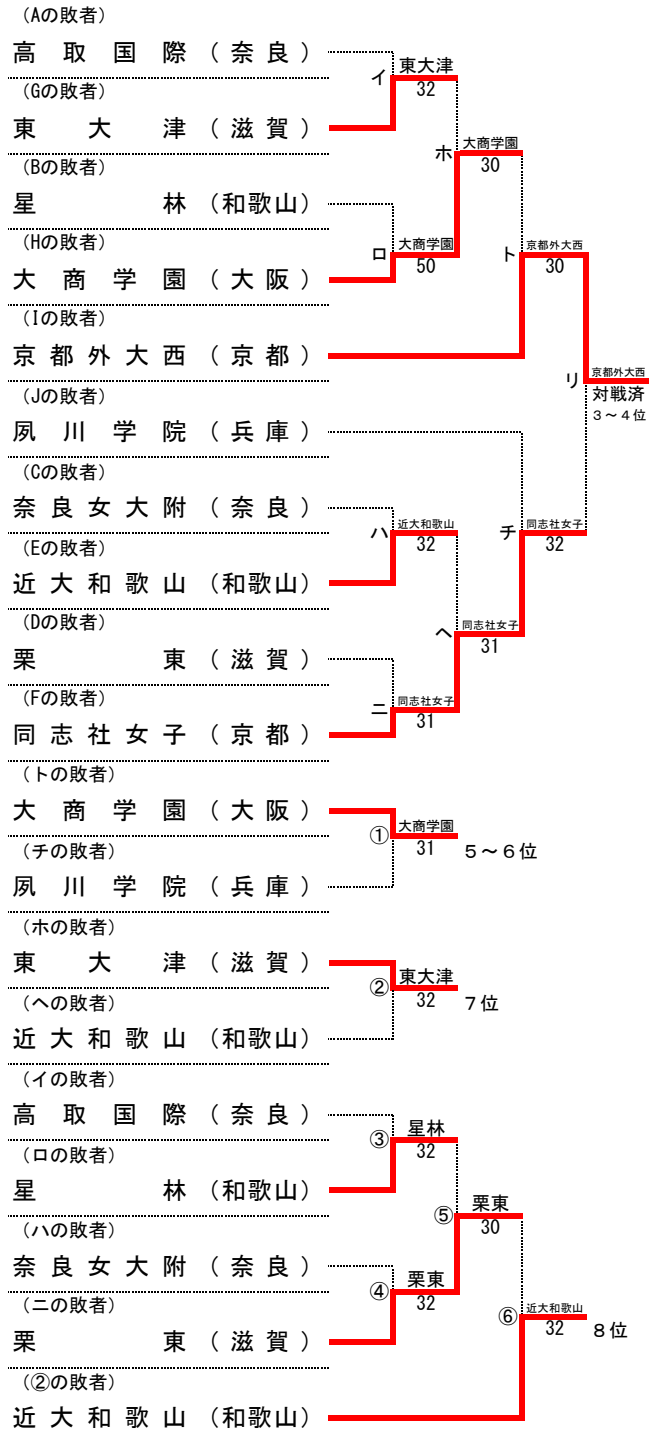

第37回 全国選抜高校テニス大会近畿地区大会

平成26年11月15日(土)～16日(日)
和歌山市立つつじが丘テニスコート

男子本戦

順位

1位	相生学院	高等学校
2位	京都外大西	高等学校
3位	東山	高等学校
4位	履正社	高等学校
5位	清風	高等学校
6位	甲南	高等学校
7位	光泉	高等学校
8位	開智	高等学校
9位	東大寺学園	高等学校
10位	平城	高等学校
11位	近大和歌山	高等学校
11位	立命館守山	高等学校

順位決定戦

※本戦ですすでに対戦している場合には、試合を行わず、本戦での勝者を順位決定戦の勝者とする。
また、順位決定戦の各順位決定最終戦では、天候等により大会のシード順位が優先される場合がある。

シード順位

1位	相生学院 (兵庫)
2位	京都外大西 (京都)
3位	清風 (大阪)
4位	東山 (京都)

第37回 全国選抜高校テニス大会近畿地区大会

平成26年11月15日(土)～16日(日)
和歌山市立つつじが丘テニスコート

女子本戦

順位

1位	相生学院	高等学校
2位	城南学園	高等学校
3位	京都外大西	高等学校
4位	同志社女子	高等学校
5位	大商学園	高等学校
6位	夙川学院	高等学校
7位	東大津	高等学校
8位	近大和歌山	高等学校
9位	栗東	高等学校
10位	星林	高等学校
11位	高取国際	高等学校
12位	奈良女大附	高等学校

順位決定戦

※本戦ですすでに対戦している場合には、試合を行わず、本戦での勝者を順位決定戦の勝者とする。
また、順位決定戦の各順位決定最終戦では、天候等により大会のシード順位が優先される場合がある。

シード順位

- 1位 城南学園 (大阪)
- 2位 相生学院 (兵庫)
- 3位 京都外大西 (京都)
- 4位 東大津 (滋賀)

第37回 全国選抜高校テニス大会近畿地区大会 男子団体 対戦記録 (本戦)

11月15日(土) 第一日目

A		1 回戦	
学校名	東大寺学園	0-5	履正社
S1	平川 大樹②	16	曾川 大輔①
D1	池口 達海②	16	福田 和雅①
	多田 龍生②		松山 航大①
S2	山根 悠太郎②	46	川野 祐輝①
D2	別所 優斗①	16	山口 大晴②
	峰田 貴弘①		正木 裕太②
S3	中津 裕貴②	06	西本 光一①