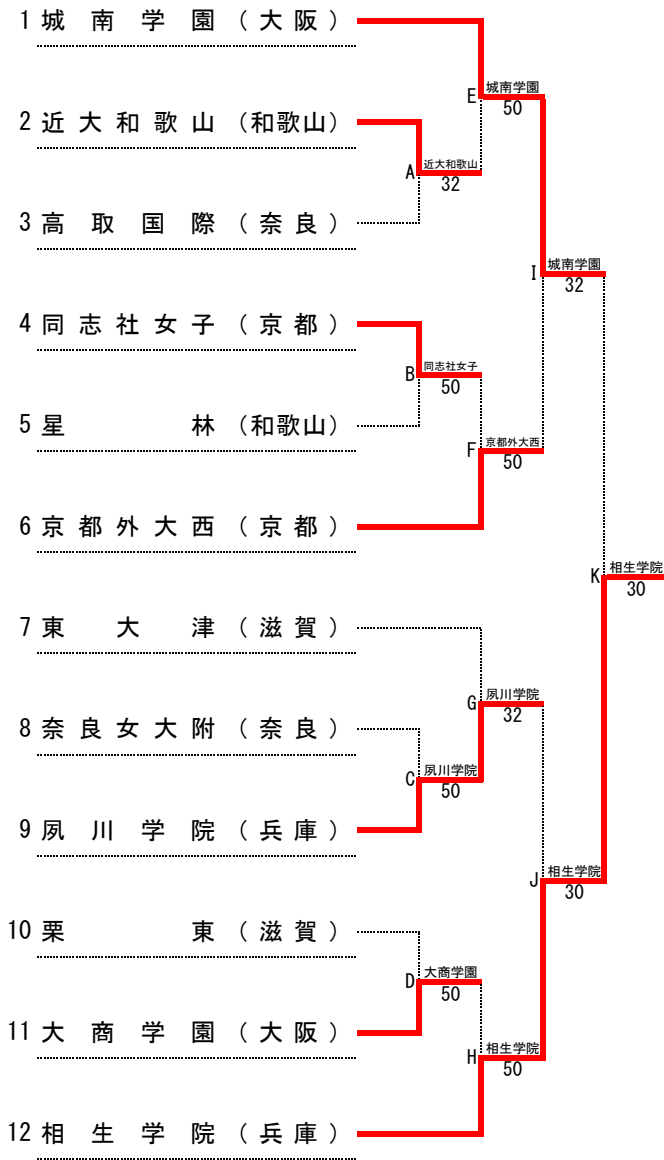

第37回 全国選抜高校テニス大会近畿地区大会

平成26年11月15日(土)～16日(日)
和歌山市立つつじが丘テニスコート

男子本戦

順位

1位	相生学院	高等学校
2位	京都外大西	高等学校
3位	東山	高等学校
4位	履正社	高等学校
5位	清風	高等学校
6位	甲南	高等学校
7位	光泉	高等学校
8位	開智	高等学校
9位	東大寺学園	高等学校
10位	平城	高等学校
11位	近大和歌山	高等学校
11位	立命館守山	高等学校

順位決定戦

※本戦ですすでに対戦している場合には、試合を行わず、本戦での勝者を順位決定戦の勝者とする。
また、順位決定戦の各順位決定最終戦では、天候等により大会のシード順位が優先される場合がある。

シード順位

1位	相生学院 (兵庫)
2位	京都外大西 (京都)
3位	清風 (大阪)
4位	東山 (京都)

第37回 全国選抜高校テニス大会近畿地区大会

平成26年11月15日(土)～16日(日)
和歌山市立つつじが丘テニスコート

女子本戦

順位

1位	相生学院	高等学校
2位	城南学園	高等学校
3位	京都外大西	高等学校
4位	同志社女子	高等学校
5位	大商学園	高等学校
6位	夙川学院	高等学校
7位	東大津	高等学校
8位	近大和歌山	高等学校
9位	栗東	高等学校
10位	星林	高等学校
11位	高取国際	高等学校
12位	奈良女大附	高等学校

順位決定戦

※本戦ですすでに対戦している場合には、試合を行わず、本戦での勝者を順位決定戦の勝者とする。
また、順位決定戦の各順位決定最終戦では、天候等により大会のシード順位が優先される場合がある。