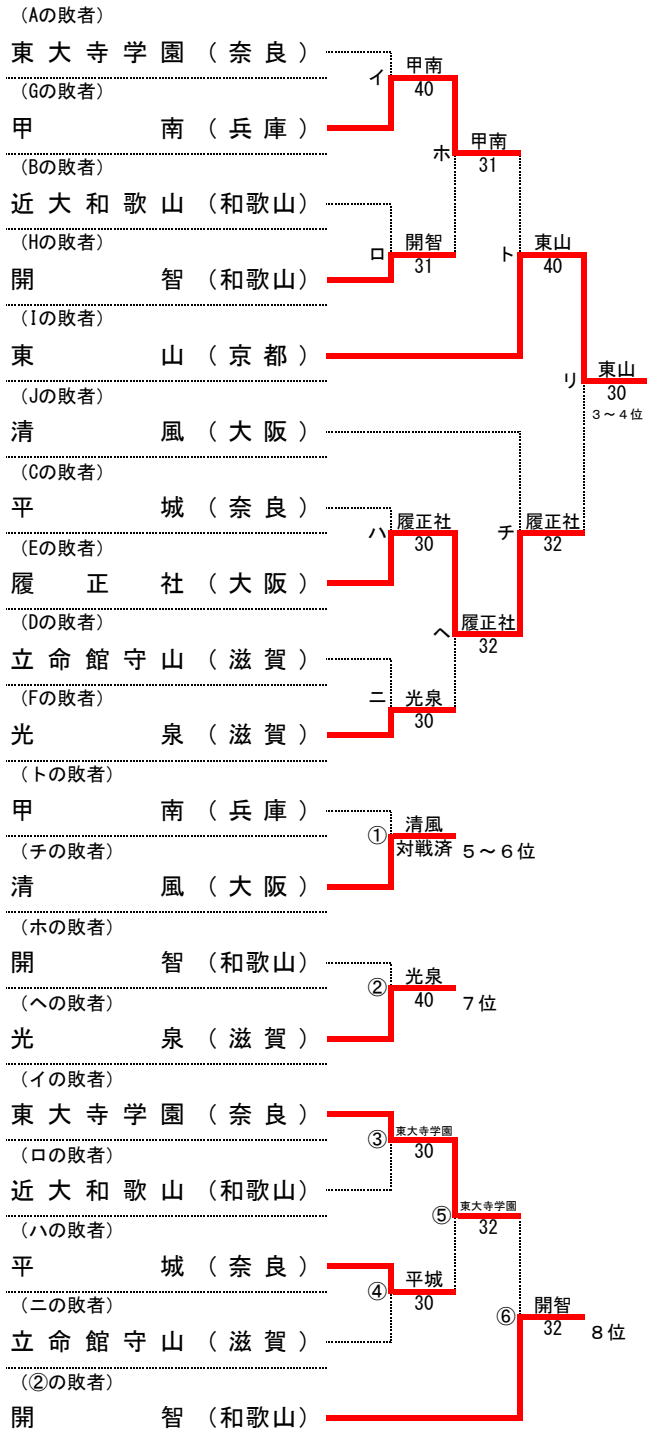

第37回 全国選抜高校テニス大会近畿地区大会

平成26年11月15日(土)～16日(日)
和歌山市立つつじが丘テニスコート

男子本戦

順位

1位	相生学院	高等学校
2位	京都外大西	高等学校
3位	東山	高等学校
4位	履正社	高等学校
5位	清風	高等学校
6位	甲南	高等学校
7位	光泉	高等学校
8位	開智	高等学校
9位	東大寺学園	高等学校
10位	平城	高等学校
11位	近大和歌山	高等学校
11位	立命館守山	高等学校

順位決定戦

※本戦ですすでに対戦している場合には、試合を行わず、本戦での勝者を順位決定戦の勝者とする。
また、順位決定戦の各順位決定最終戦では、天候等により大会のシード順位が優先される場合がある。

シード順位

1位	相生学院 (兵庫)
2位	京都外大西 (京都)
3位	清風 (大阪)
4位	東山 (京都)

第37回 全国選抜高校テニス大会近畿地区大会

平成26年11月15日(土)～16日(日)
和歌山市立つつじが丘テニスコート

女子本戦

順位

1位	相生学院	高等学校
2位	城南学園	高等学校
3位	京都外大西	高等学校
4位	同志社女子	高等学校
5位	大商学園	高等学校
6位	夙川学院	高等学校
7位	東大津	高等学校
8位	近大和歌山	高等学校
9位	栗東	高等学校
10位	星林	高等学校
11位	高取国際	高等学校
12位	奈良女大附	高等学校

順位決定戦

※本戦ですすでに対戦している場合には、試合を行わず、本戦での勝者を順位決定戦の勝者とする。
また、順位決定戦の各順位決定最終戦では、天候等により大会のシード順位が優先される場合がある。