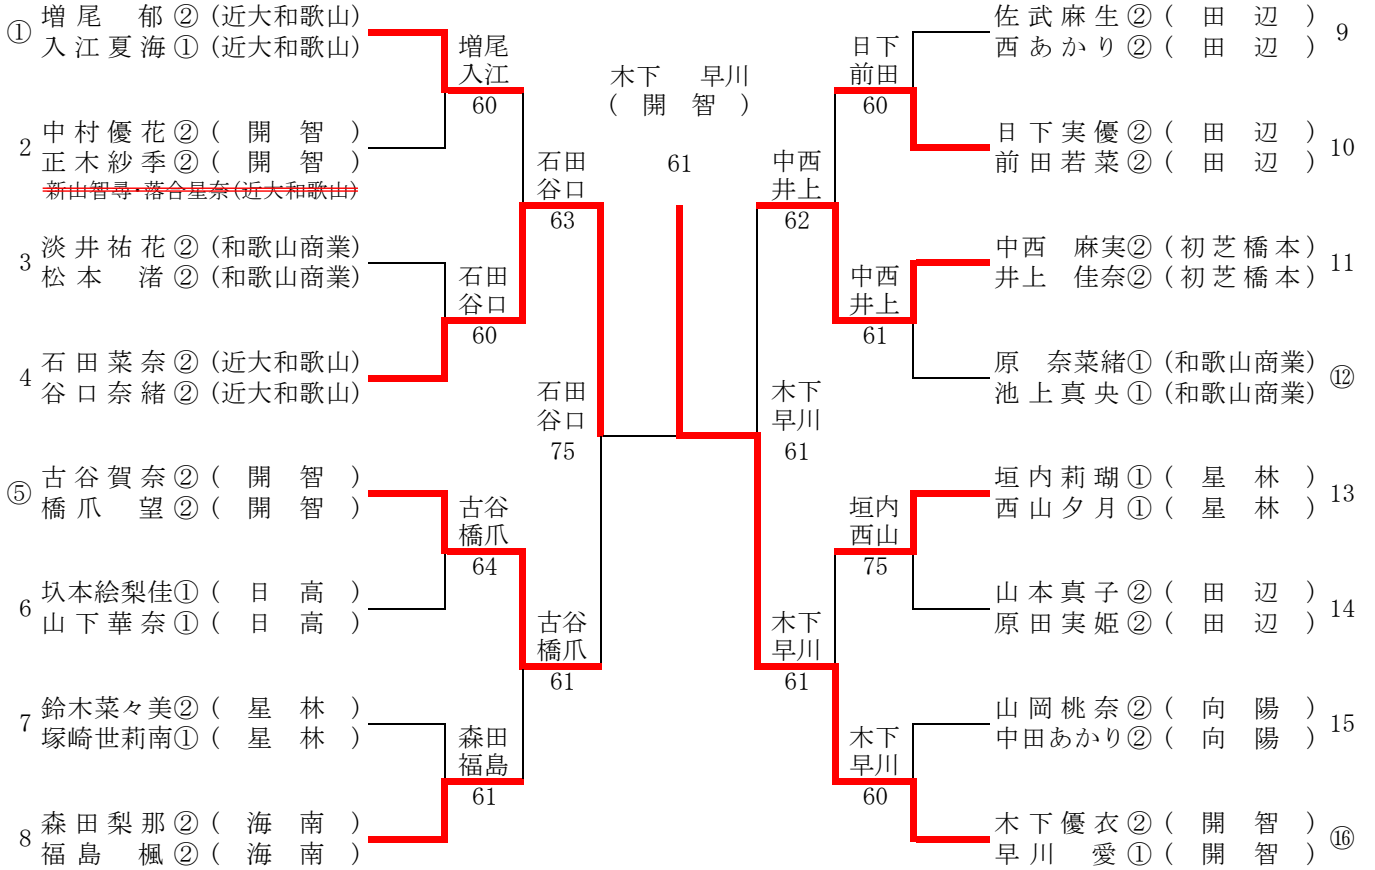

平成26年度和歌山県高等学校室内テニス大会

大会期日：1月14日～1月15日
 大会会場：和歌山ビッグホエール

男子シングルス

シード順位

1	遠藤 晃平②	(和歌山北)
2	佐々木恭平①	(開智)
3	西浦 裕太①	(開智)
4	三宅 昂樹②	(慶風)
5	野口雄太郎②	(慶風)
6	辻垣内祥汰①	(向陽)
7	串野太一①	(和歌山商業)
8	馬場祐輔②	(向陽)

優勝	若林 主馬	(桐蔭)
準優勝	佐々木 恭平	(開智)
第3位	野口 雄太郎	(慶風)
第3位	辻垣内 祥汰	(向陽)

平成26年度和歌山県高等学校室内テニス大会

大会期日： 1月14日～1月15日
大会会場： 和歌山ビッグホエール

男子ダブルス

シード順位

1	野口 雄太郎 三宅 昂樹	(慶風)
2	佐々木 恭平 西浦 裕太	(開智)
3	若林 主馬 山路 史弥	(桐蔭)
4	小川 陽也 西崎 慧	(開智)

優勝	野口 雄太郎 三宅 昂樹	(慶風)
準優勝	遠藤 晃平 稲井 章裕	(和歌山北)
第3位	若林 主馬 山路 史弥	(桐蔭)
第3位	串野 太一 菅谷 直生	(和歌山商業)

平成26年度和歌山県高等学校室内テニス大会

大会期日：1月14日～1月15日
大会会場：和歌山ビッグホエール

女子シングルス

シード順位

1	崎村彩加	(慶風)
2	増尾 郁	(近大和歌山)
3	入江夏海	(近大和歌山)
4	木下優衣	(開智)
5	塚本 絵梨佳	(日高)
6	山岡桃奈	(向陽)
7	新山智尋	(近大和歌山)
8	原 奈菜緒	(和歌山商業)

優勝	崎村彩加	(慶風)
準優勝	木下優衣	(開智)
第3位	入江夏海	(近大和歌山)
第3位	中西麻実	(初芝橋本)

平成26年度和歌山県高等学校室内テニス大会

期日 大会期日： 1月14日～1月15日
 会場 大会会場： 和歌山ビッグホエール

女子ダブルス

シード順位

1	増尾 郁 入江 夏海	(近大和歌山)
2	木下 優衣 早川 愛	(開智)
3	古谷 賀奈 橋爪 望	(開智)
4	原 奈菜緒 池上 真央	(和歌山商業)

優勝	木下 優衣 早川 愛	(開智)
準優勝	石田 菜奈 谷口 奈緒	(近大和歌山)
第3位	古谷 賀奈 橋爪 望	(開智)
第3位	中西 麻実 井上 佳奈	(初芝橋本)