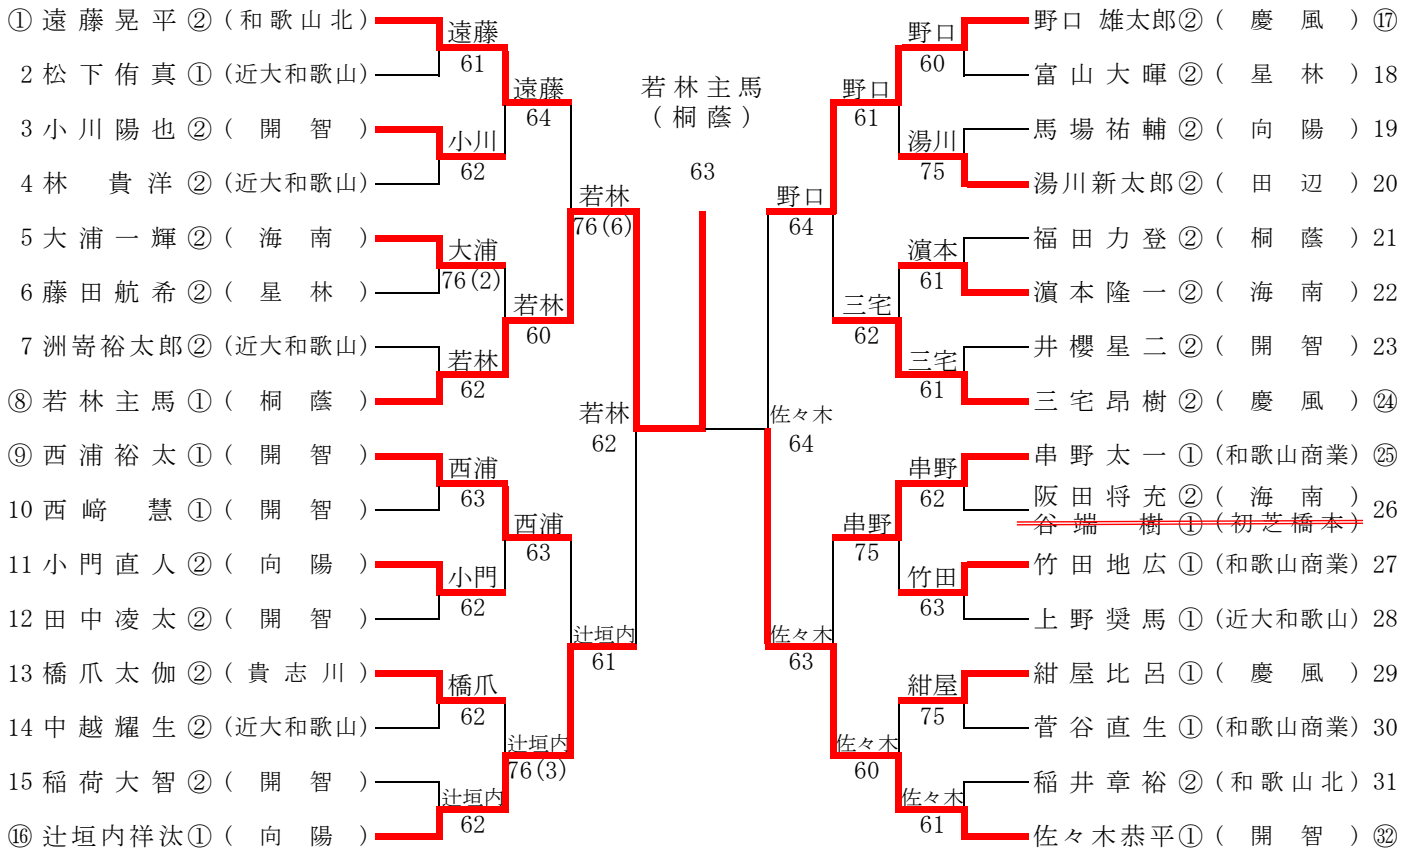

平成26年度和歌山県高等学校室内テニス大会

大会期日：1月14日～1月15日
 大会会場：和歌山ビッグホエール

男子シングルス

シード順位

1	遠藤 晃平②	(和歌山北)
2	佐々木恭平①	(開智)
3	西浦 裕太①	(開智)
4	三宅 昂樹②	(慶風)
5	野口雄太郎②	(慶風)
6	辻垣内祥汰①	(向陽)
7	串野太一①	(和歌山商業)
8	馬場祐輔②	(向陽)

優勝	若林 主馬	(桐蔭)
準優勝	佐々木 恭平	(開智)
第3位	野口 雄太郎	(慶風)
第3位	辻垣内 祥汰	(向陽)

平成26年度和歌山県高等学校室内テニス大会

大会期日： 1月14日～1月15日
大会会場： 和歌山ビッグホエール

男子ダブルス

シード順位

1	野口 雄太郎 三宅 昂樹	(慶風)
2	佐々木 恭平 西浦 裕太	(開智)
3	若林 主馬 山路 史弥	(桐蔭)
4	小川 陽也 西崎 慧	(開智)

優勝	野口 雄太郎 三宅 昂樹	(慶風)
準優勝	遠藤 晃平 稲井 章裕	(和歌山北)
第3位	若林 主馬 山路 史弥	(桐蔭)
第3位	串野 太一 菅谷 直生	(和歌山商業)

平成26年度和歌山県高等学校室内テニス大会

大会期日：1月14日～1月15日
大会会場：和歌山ビッグホエール

女子シングルス

シード順位

1	崎村彩加	(慶風)
2	増尾 郁	(近大和歌山)
3	入江夏海	(近大和歌山)
4	木下優衣	(開智)
5	塚本 絵梨佳	(日高)
6	山岡桃奈	(向陽)
7	新山智尋	(近大和歌山)
8	原 奈菜緒	(和歌山商業)

優勝	崎村彩加	(慶風)
準優勝	木下優衣	(開智)
第3位	入江夏海	(近大和歌山)
第3位	中西麻実	(初芝橋本)

平成26年度和歌山県高等学校室内テニス大会

期日 大会期日： 1月14日～1月15日
 会場 大会会場： 和歌山ビッグホエール

女子ダブルス

シード順位

1	増尾 郁 入江 夏海	(近大和歌山)
2	木下 優衣 早川 愛	(開智)
3	古谷 賀奈 橋爪 望	(開智)
4	原 奈菜緒 池上 真央	(和歌山商業)

優勝	木下 優衣 早川 愛	(開智)
準優勝	石田 菜奈 谷口 奈緒	(近大和歌山)
第3位	古谷 賀奈 橋爪 望	(開智)
第3位	中西 麻実 井上 佳奈	(初芝橋本)