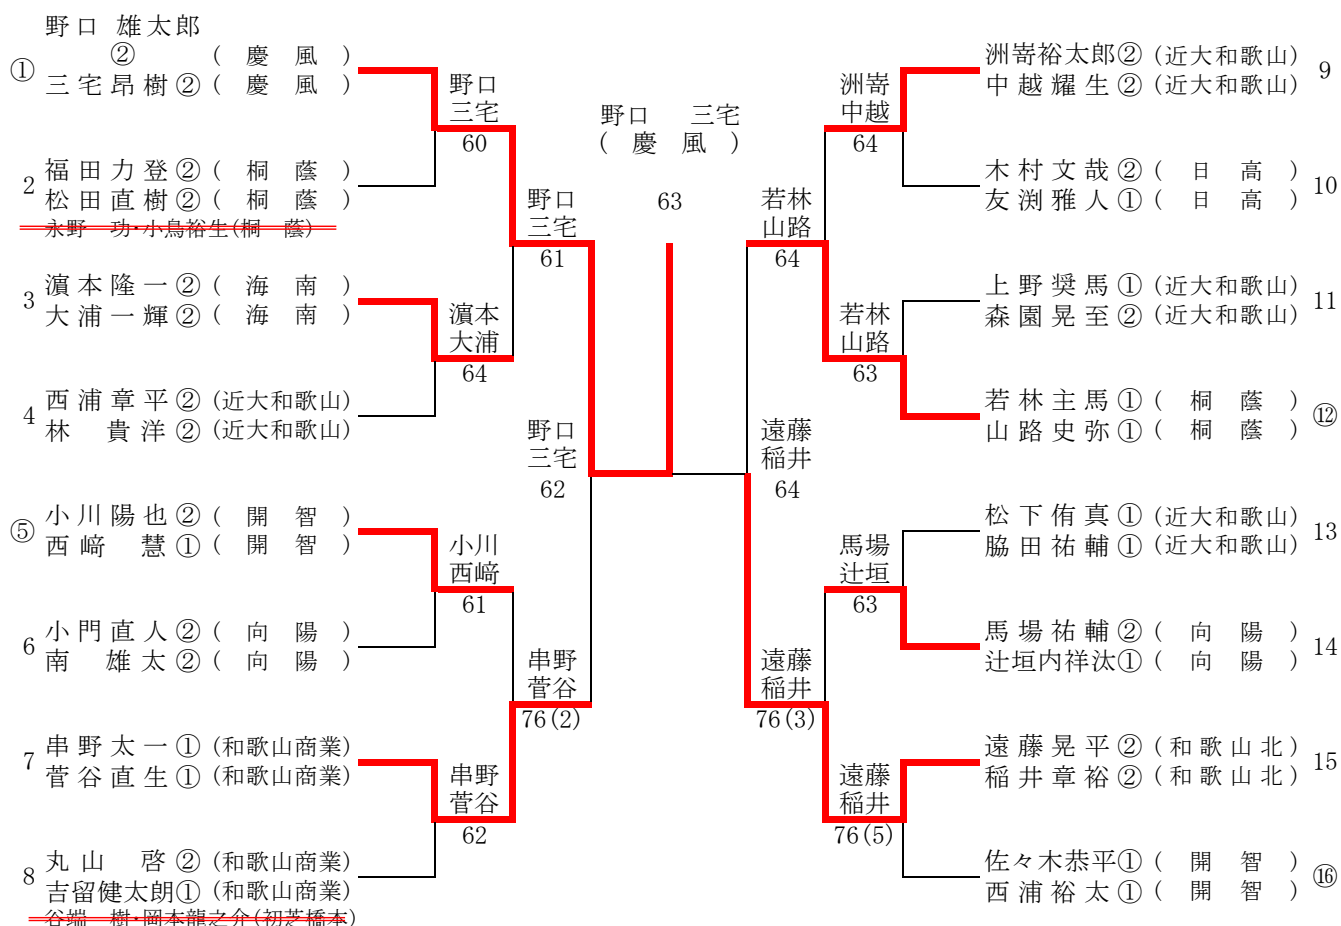

平成26年度和歌山県高等学校室内テニス大会

大会期日：1月14日～1月15日
 大会会場：和歌山ビッグホエール

男子シングルス

シード順位

1	遠藤 晃平②	(和歌山北)
2	佐々木恭平①	(開智)
3	西浦 裕太①	(開智)
4	三宅 昂樹②	(慶風)
5	野口雄太郎②	(慶風)
6	辻垣内祥汰①	(向陽)
7	串野太一①	(和歌山商業)
8	馬場祐輔②	(向陽)

優勝	若林 主馬	(桐蔭)
準優勝	佐々木 恭平	(開智)
第3位	野口 雄太郎	(慶風)
第3位	辻垣内 祥汰	(向陽)

平成26年度和歌山県高等学校室内テニス大会

大会期日： 1月14日～1月15日
大会会場： 和歌山ビッグホエール

男子ダブルス

シード順位

1	野口 雄太郎 三宅 昂樹	(慶風)
2	佐々木 恭平 西浦 裕太	(開智)
3	若林 主馬 山路 史弥	(桐蔭)
4	小川 陽也 西崎 慧	(開智)

優勝	野口 雄太郎 三宅 昂樹	(慶風)
準優勝	遠藤 晃平 稲井 章裕	(和歌山北)
第3位	若林 主馬 山路 史弥	(桐蔭)
第3位	串野 太一 菅谷 直生	(和歌山商業)

平成26年度和歌山県高等学校室内テニス大会

大会期日：1月14日～1月15日
大会会場：和歌山ビッグホエール

女子シングルス

シード順位

1	崎村彩加	(慶風)
2	増尾 郁	(近大和歌山)
3	入江夏海	(近大和歌山)
4	木下優衣	(開智)
5	塚本 絵梨佳	(日高)
6	山岡桃奈	(向陽)
7	新山智尋	(近大和歌山)
8	原 奈菜緒	(和歌山商業)

優勝	崎村彩加	(慶風)
準優勝	木下優衣	(開智)
第3位	入江夏海	(近大和歌山)
第3位	中西麻実	(初芝橋本)

平成26年度和歌山県高等学校室内テニス大会

期日 大会期日： 1月14日～1月15日
 会場 大会会場： 和歌山ビッグホエール

女子ダブルス

シード順位

1	増尾 郁 入江 夏海	(近大和歌山)
2	木下 優衣 早川 愛	(開智)
3	古谷 賀奈 橋爪 望	(開智)
4	原 奈菜緒 池上 真央	(和歌山商業)

優勝	木下 優衣 早川 愛	(開智)
準優勝	石田 菜奈 谷口 奈緒	(近大和歌山)
第3位	古谷 賀奈 橋爪 望	(開智)
第3位	中西 麻実 井上 佳奈	(初芝橋本)