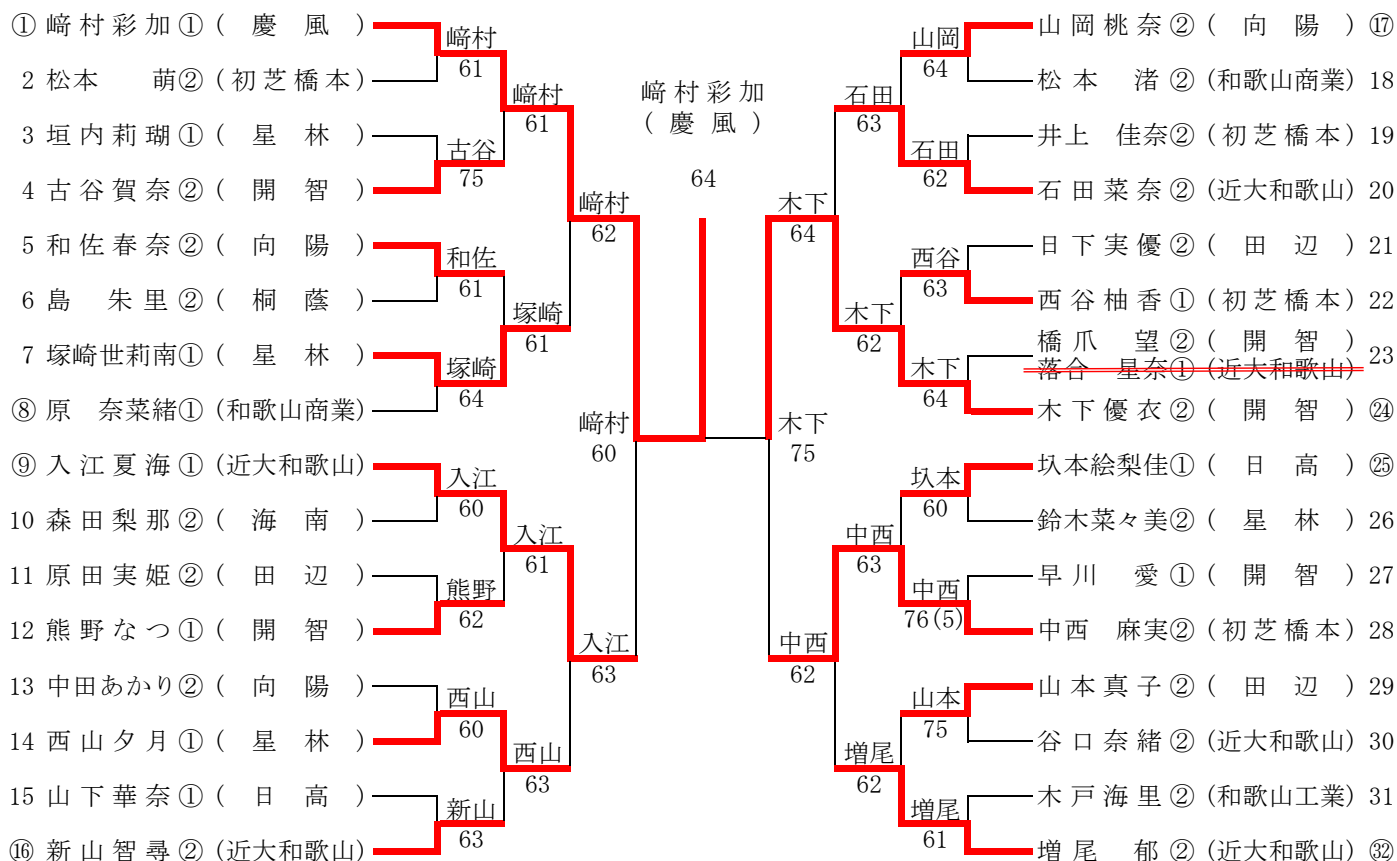

平成26年度和歌山県高等学校室内テニス大会

大会期日：1月14日～1月15日
 大会会場：和歌山ビッグホエール

男子シングルス

シード順位

1	遠藤 晃平②	(和歌山北)
2	佐々木恭平①	(開智)
3	西浦 裕太①	(開智)
4	三宅 昂樹②	(慶風)
5	野口雄太郎②	(慶風)
6	辻垣内祥汰①	(向陽)
7	串野太一①	(和歌山商業)
8	馬場祐輔②	(向陽)

優勝	若林 主馬	(桐蔭)
準優勝	佐々木 恭平	(開智)
第3位	野口 雄太郎	(慶風)
第3位	辻垣内 祥汰	(向陽)

平成26年度和歌山県高等学校室内テニス大会

大会期日： 1月14日～1月15日
大会会場： 和歌山ビッグホエール

男子ダブルス

シード順位

1	野口 雄太郎 三宅 昂樹	(慶風)
2	佐々木 恭平 西浦 裕太	(開智)
3	若林 主馬 山路 史弥	(桐蔭)
4	小川 陽也 西崎 慧	(開智)

優勝	野口 雄太郎 三宅 昂樹	(慶風)
準優勝	遠藤 晃平 稲井 章裕	(和歌山北)
第3位	若林 主馬 山路 史弥	(桐蔭)
第3位	串野 太一 菅谷 直生	(和歌山商業)

平成26年度和歌山県高等学校室内テニス大会

大会期日：1月14日～1月15日
大会会場：和歌山ビッグホエール

女子シングルス

シード順位

1	崎村彩加	(慶風)
2	増尾 郁	(近大和歌山)
3	入江夏海	(近大和歌山)
4	木下優衣	(開智)
5	塚本 絵梨佳	(日高)
6	山岡桃奈	(向陽)
7	新山智尋	(近大和歌山)
8	原 奈菜緒	(和歌山商業)

優勝	崎村彩加	(慶風)
準優勝	木下優衣	(開智)
第3位	入江夏海	(近大和歌山)
第3位	中西麻実	(初芝橋本)

平成26年度和歌山県高等学校室内テニス大会

期日 大会期日： 1月14日～1月15日
 会場 大会会場： 和歌山ビッグホエール

女子ダブルス

シード順位

1	増尾 郁 入江 夏海	(近大和歌山)
2	木下 優衣 早川 愛	(開智)
3	古谷 賀奈 橋爪 望	(開智)
4	原 奈菜緒 池上 真央	(和歌山商業)

優勝	木下 優衣 早川 愛	(開智)
準優勝	石田 菜奈 谷口 奈緒	(近大和歌山)
第3位	古谷 賀奈 橋爪 望	(開智)
第3位	中西 麻実 井上 佳奈	(初芝橋本)