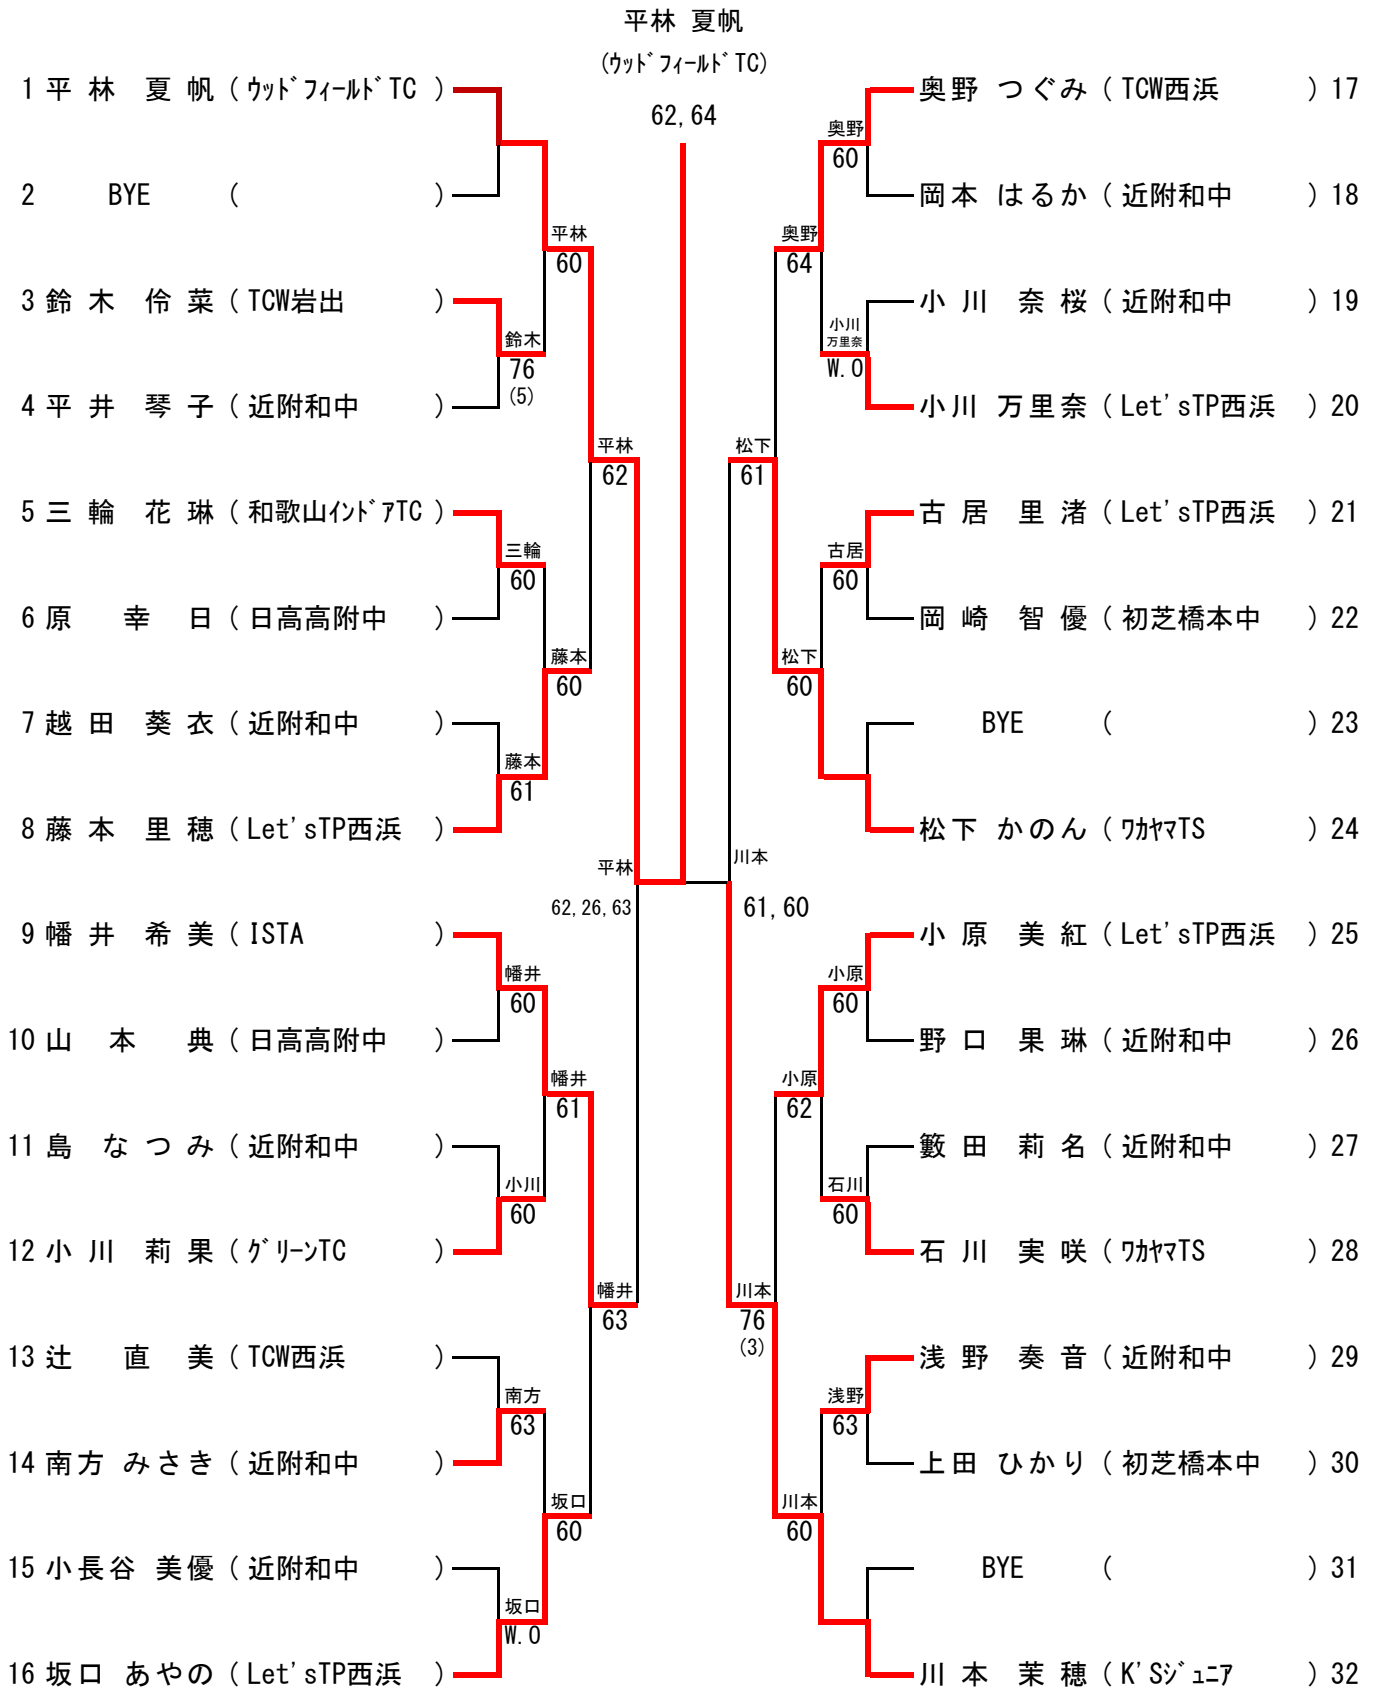

14歳以下女子シングルス

1R 2R QF SF F SF QF 2R 1R