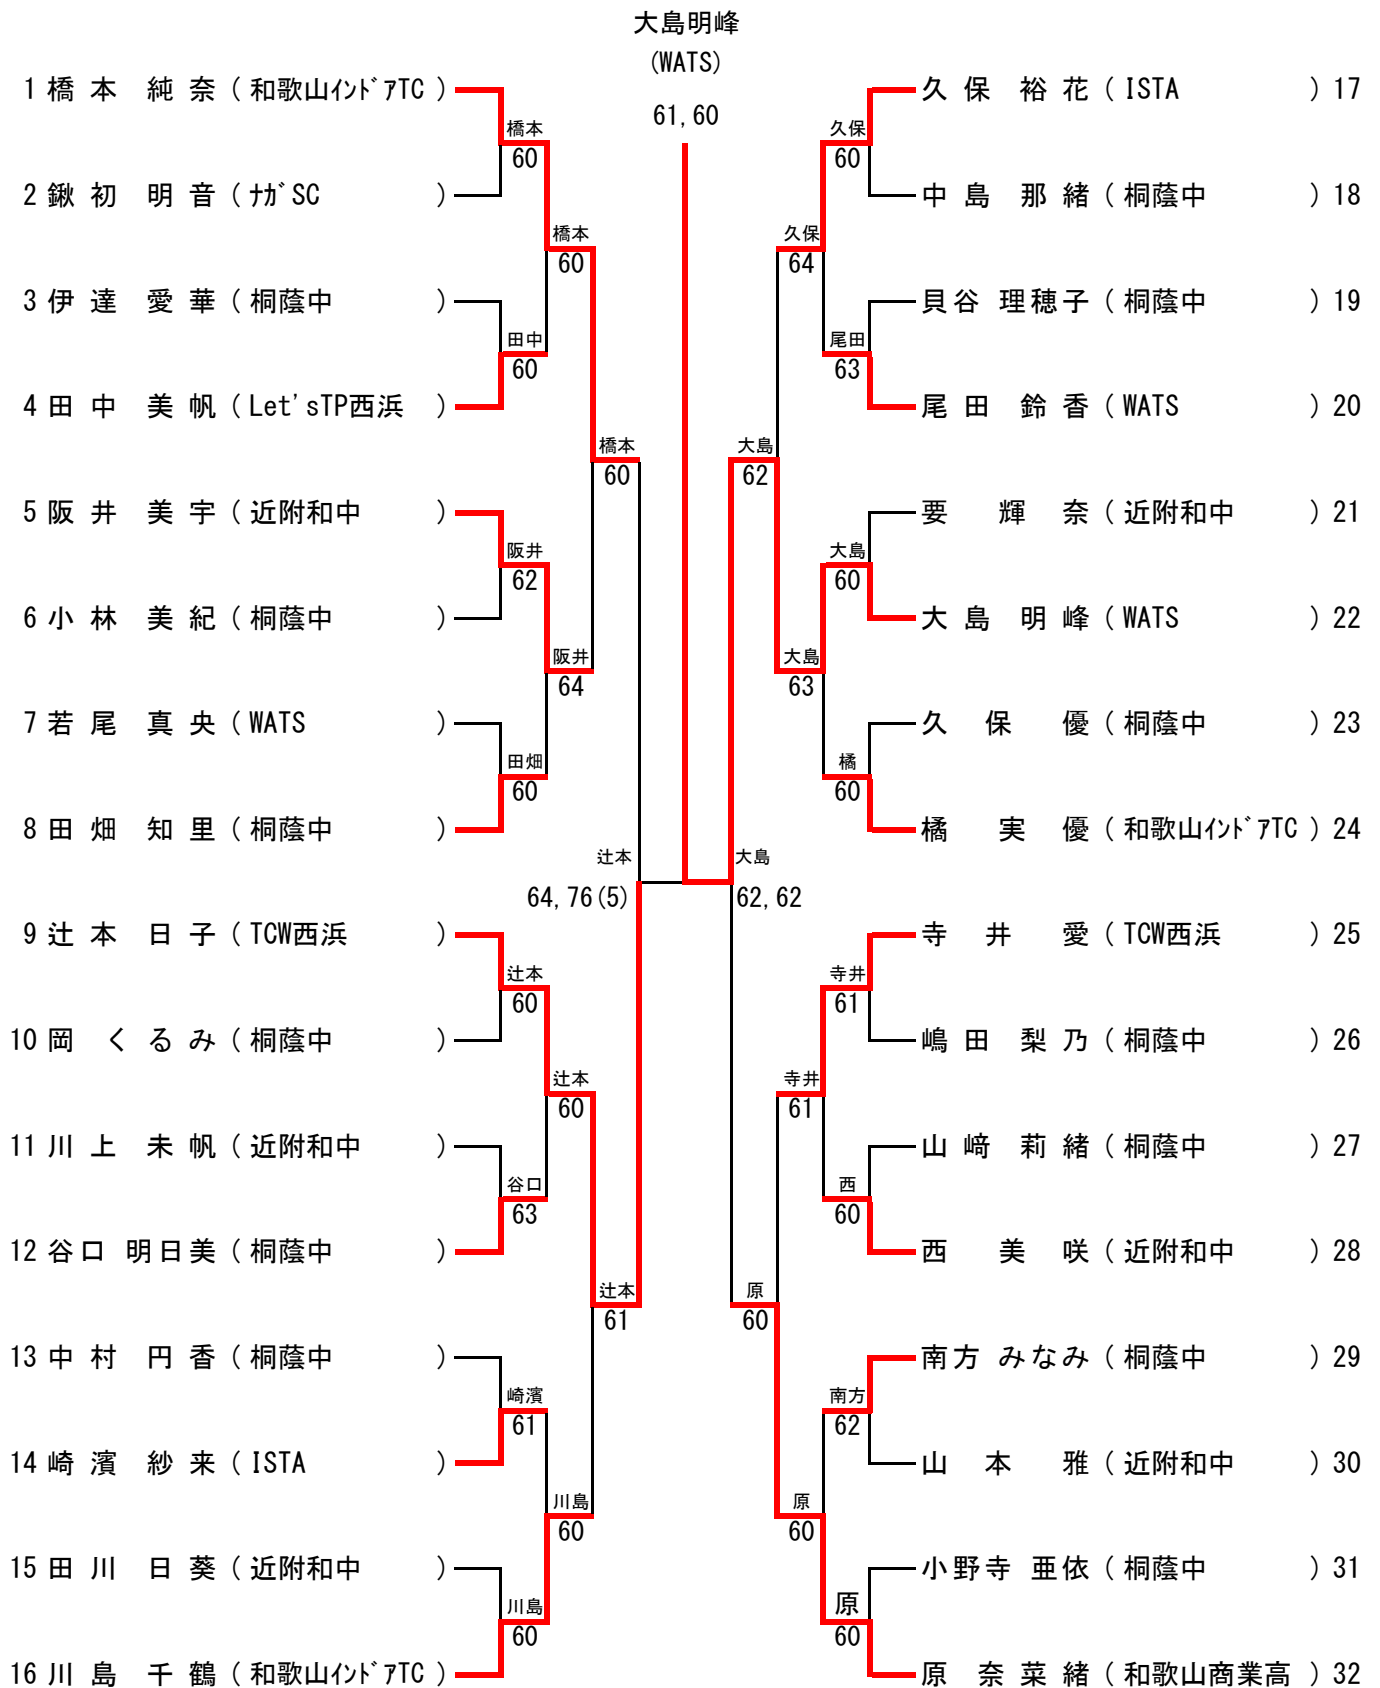

16歳以下女子シングルス

1R 2R QF SF F SF QF 2R 1R