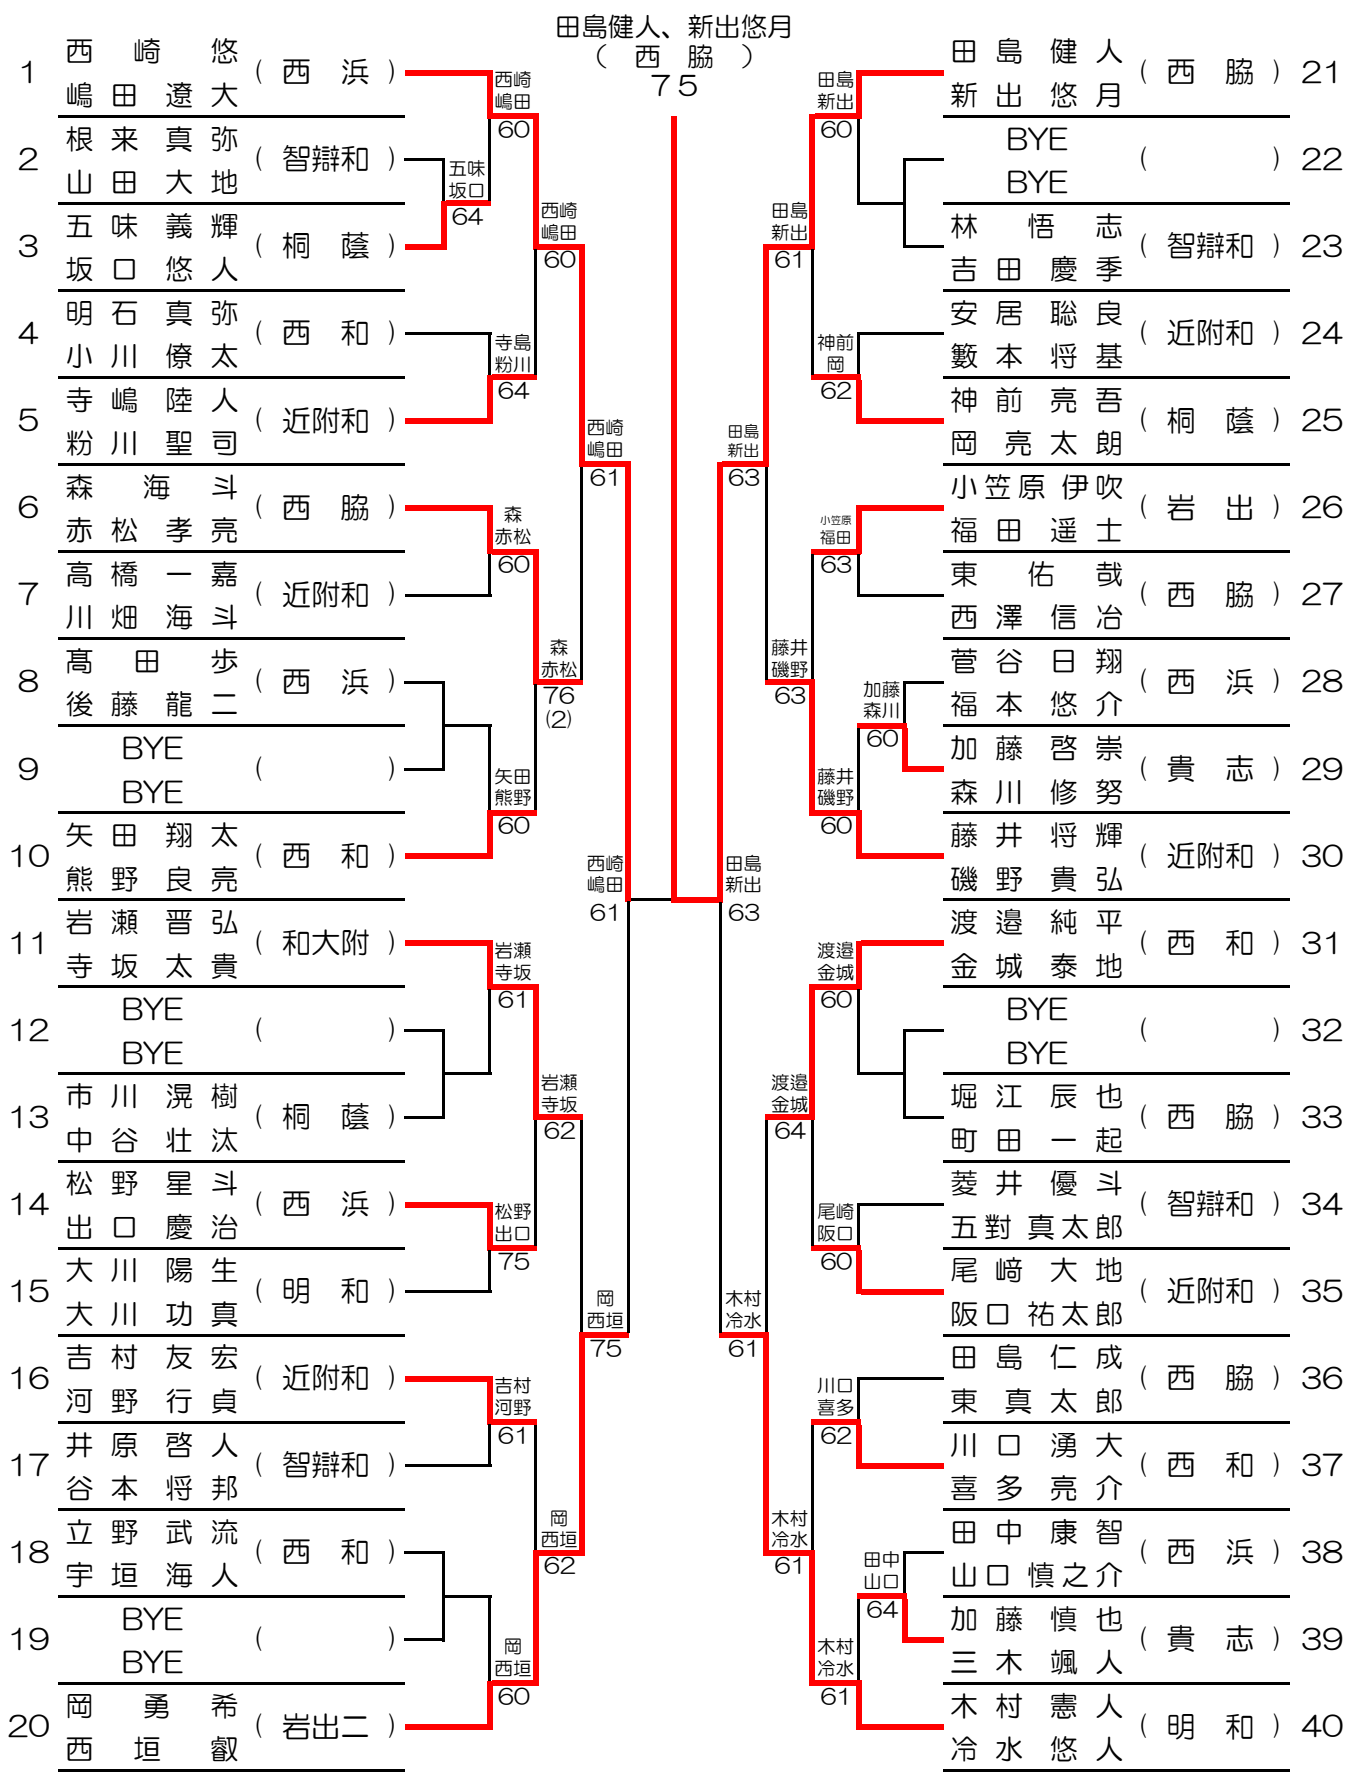

男子ダブルス

1R 2R 3R QF SF F SF QF 3R 2R 1R

レフェリー：吉村 恵治

和歌山県テニス協会