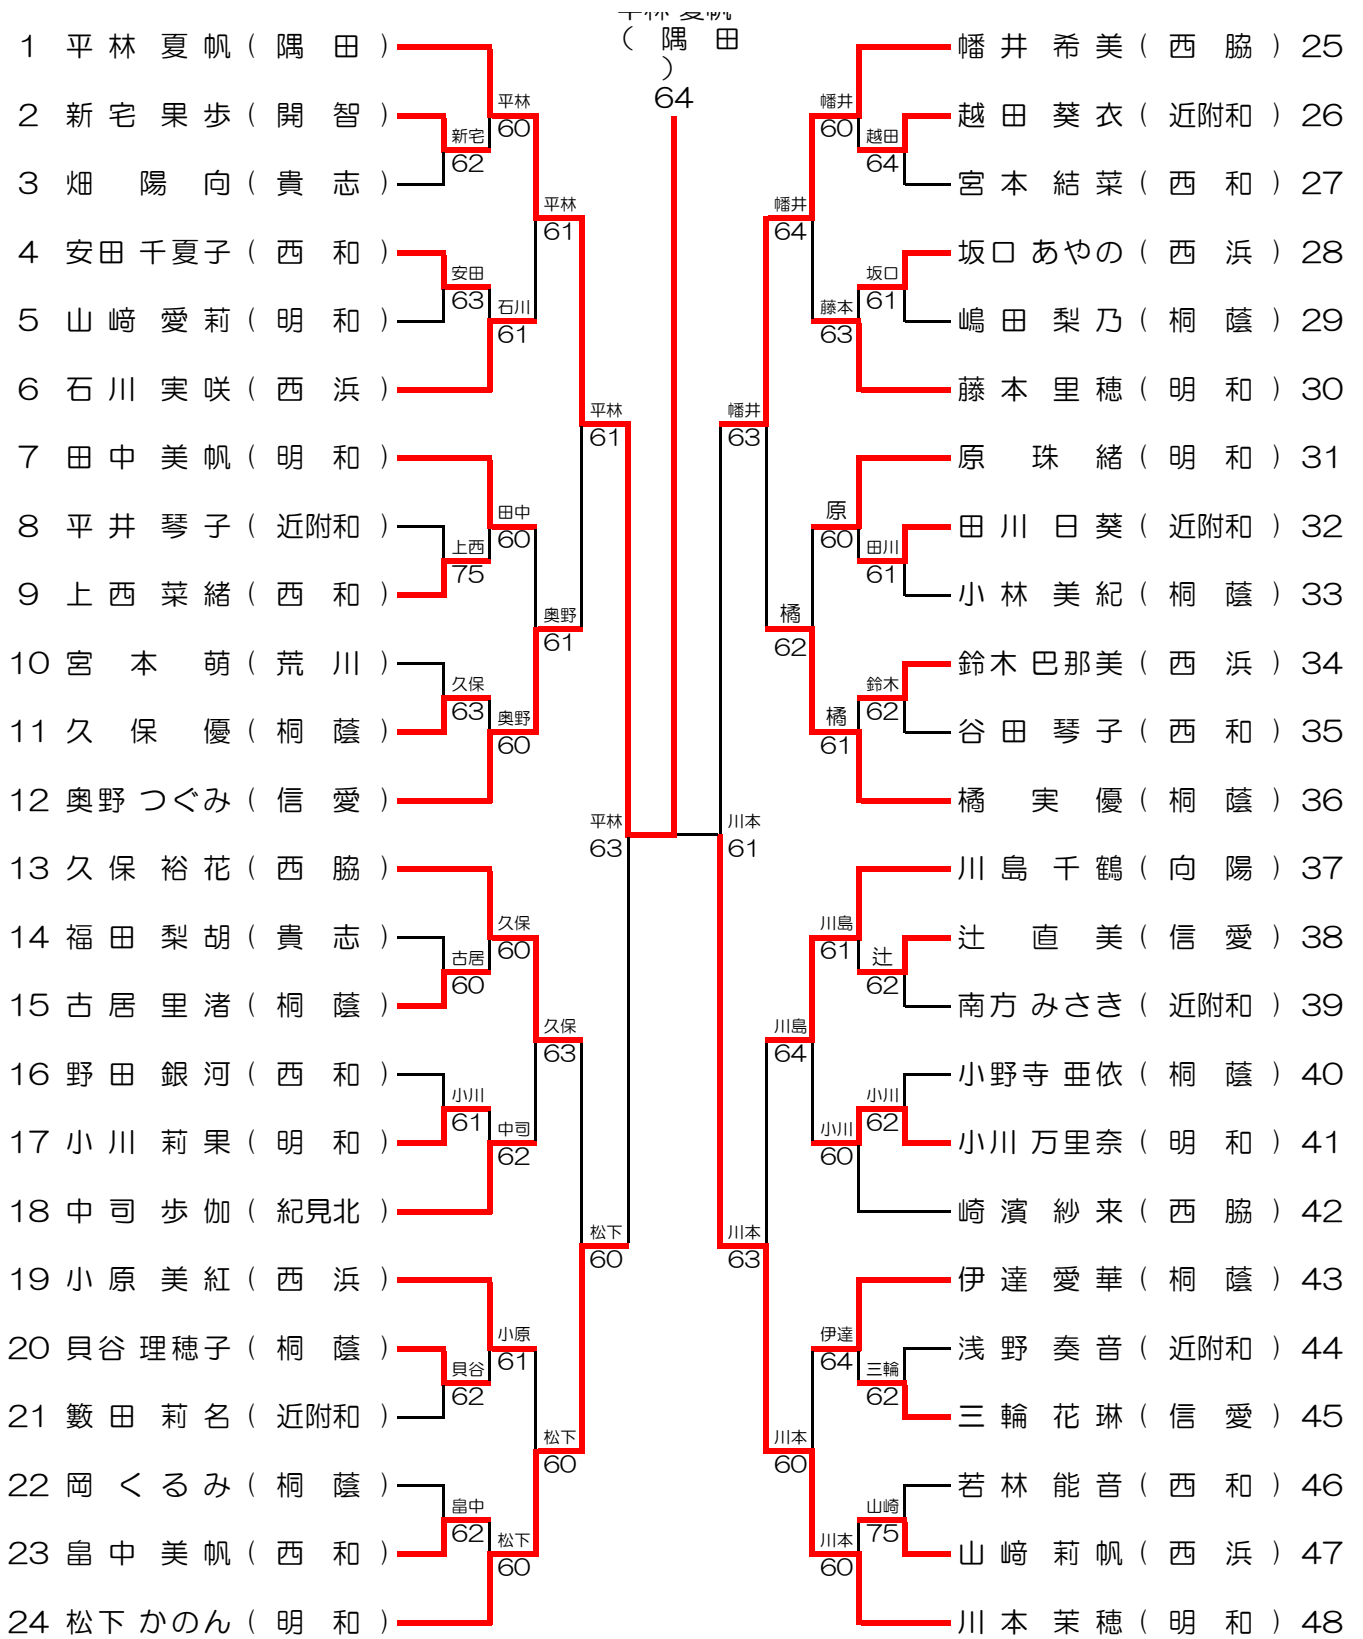

女子シングルス

1R 2R 3R QF SF F SF QF 3R 2R 1R