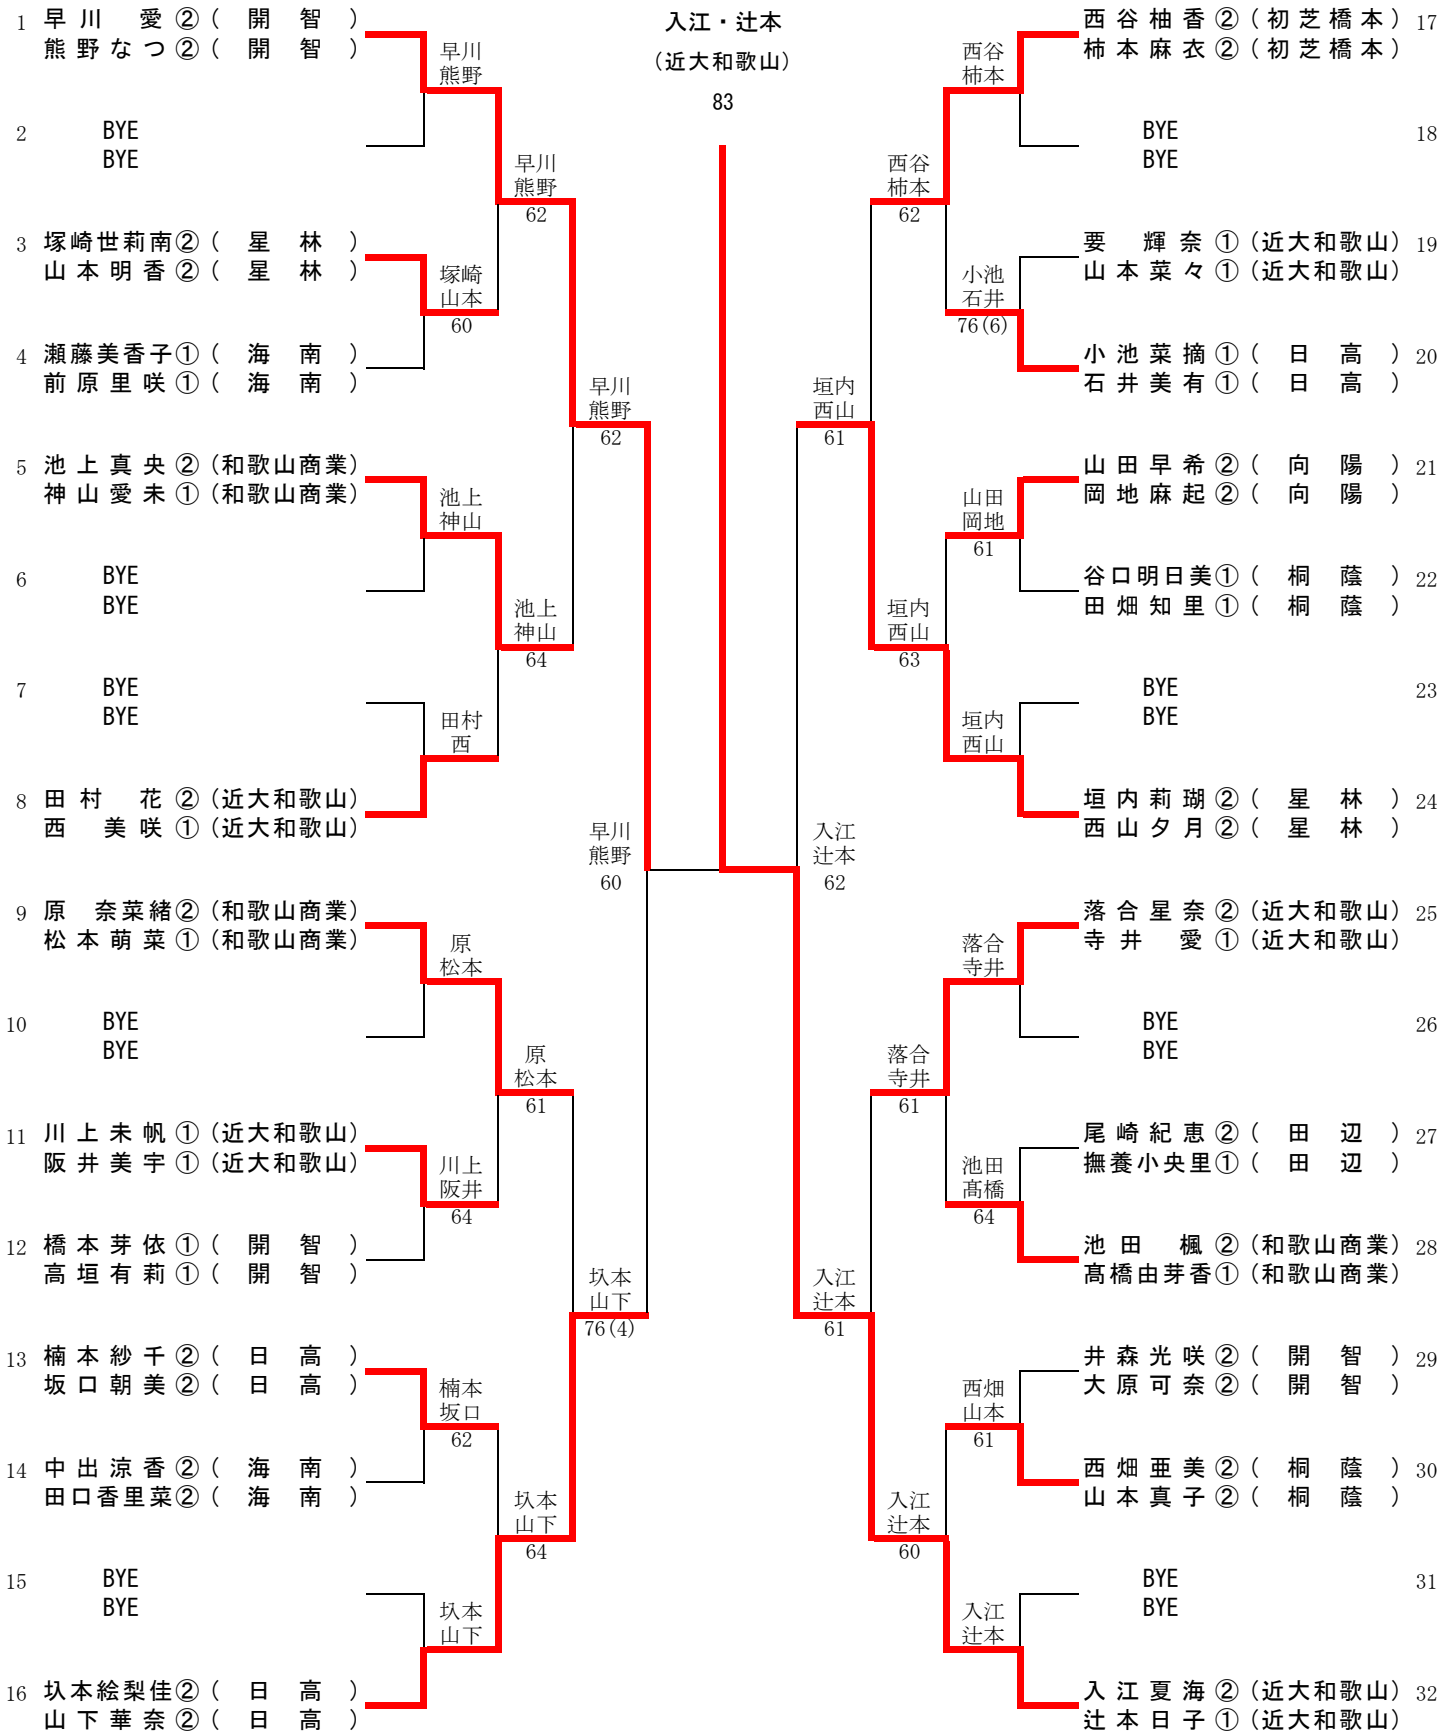

平成27年度和歌山県高等学校新人テニス大会

期日 8月18日～8月19日
会場 白浜町當日置川テニスコート

男子ダブルス

平成27年度和歌山県高等学校新人テニス大会

期日 8月18日～8月19日
会場 白浜町営日置川テニスコート

女子シングルス

1	崎村彩加② (慶風)	崎村	崎村彩加 (慶風)	坂本	坂本絵梨佳② (日高)	33	
2	BYE			BYE		34	
3	山本明香② (星林)	山本	83	西	坂口朝美② (日高)	35	
4	大原可奈② (開智)	64		62	西美咲① (近大和歌山)	36	
5	山下華奈② (日高)	山下		62	望月	鈴木菜々① (海南)	37
6	BYE			熊野	望月楓② (桐蔭)	38	
7	BYE			熊野	BYE	39	
8	山田早希② (向陽)	山田		熊野	熊野なつ② (開智)	40	
9	早川愛② (開智)	早川	崎村	西谷	中出涼香② (海南)	41	
10	BYE		61	76(0)	BYE	42	
11	小池菜摘① (日高)	早川		神山	中出涼香② (海南)	41	
12	山本真子② (桐蔭)	62		61	BYE	42	
13	寺井愛① (近大和歌山)	山本		60	神山	田畑知里① (桐蔭)	43
14	柿本麻衣② (初芝橋本)	62		60	神山	神山愛未① (和歌山商業)	44
15	BYE			西谷	田村	田村花② (近大和歌山)	45
16	辻本日子① (近大和歌山)	辻本		61	61	境ありさ① (田辺)	46
17	入江夏海② (近大和歌山)	辻本		西谷	BYE	47	
18	BYE			西谷	西谷	西谷柚香② (初芝橋本)	48
19	阪井美宇① (近大和歌山)	入江	崎村	原	橋本	橋本純奈① (和歌山信愛)	49
20	岡地麻起② (向陽)	60	75	61	BYE	50	
21	石井美有① (日高)	阪井		橋本	橋本純奈① (和歌山信愛)	49	
22	池上真央② (和歌山商業)	63		61	BYE	50	
23	BYE			竹中	竹中悠希菜① (海南)	51	
24	落合星奈② (近大和歌山)	落合		61	中尾早芸② (田辺)	52	
25	塚崎世莉南② (星林)	63		垣内	尾崎紀恵② (田辺)	53	
26	BYE			62	池田楓② (和歌山商業)	54	
27	中村円香① (桐蔭)	塚崎		61	BYE	55	
28	楠本紗千② (日高)	62		垣内	垣内莉瑚② (星林)	56	
29	撫養小央里① (田辺)	中村		61	谷口	谷口明日美① (桐蔭)	57
30	松本萌菜① (和歌山商業)	75		63	BYE	58	
31	BYE			原	西畑	西畑亜美② (桐蔭)	59
32	西山夕月② (星林)	塚崎		62	田口香里菜② (海南)	60	
		64		61	葉山舞子② (開智)	61	
				原	溝口	溝口乃里香① (初芝橋本)	62
				62	BYE	63	
					原	原奈菜緒② (和歌山商業)	64

平成27年度和歌山県高等学校新人テニス大会

期日 8月18日～8月19日
会場 白浜町営日置川テニスコート

女子ダブルス

平成27年度和歌山県高等学校新人テニス大会 近畿大会出場選手決定戦

男子シングルス

1 R

1. 西崎 慧 ② (開智)	A	75	西崎 慧 ② (開智)
2. 新井祥生 ① (慶風)			
3. 伊永圭佑 ① (向陽)	B	62	伊永圭佑 ① (向陽)
4. 竹田地広 ② (和歌山商業)			
5. 紺屋比呂 ② (慶風)	C	61	谷端 樹 ② (慶風)
6. 谷端 樹 ② (慶風)			
7. 勝田 翼 ① (初芝橋本)	D	63	勝田 翼 ① (初芝橋本)
8. 冷水健人 ① (開智)			