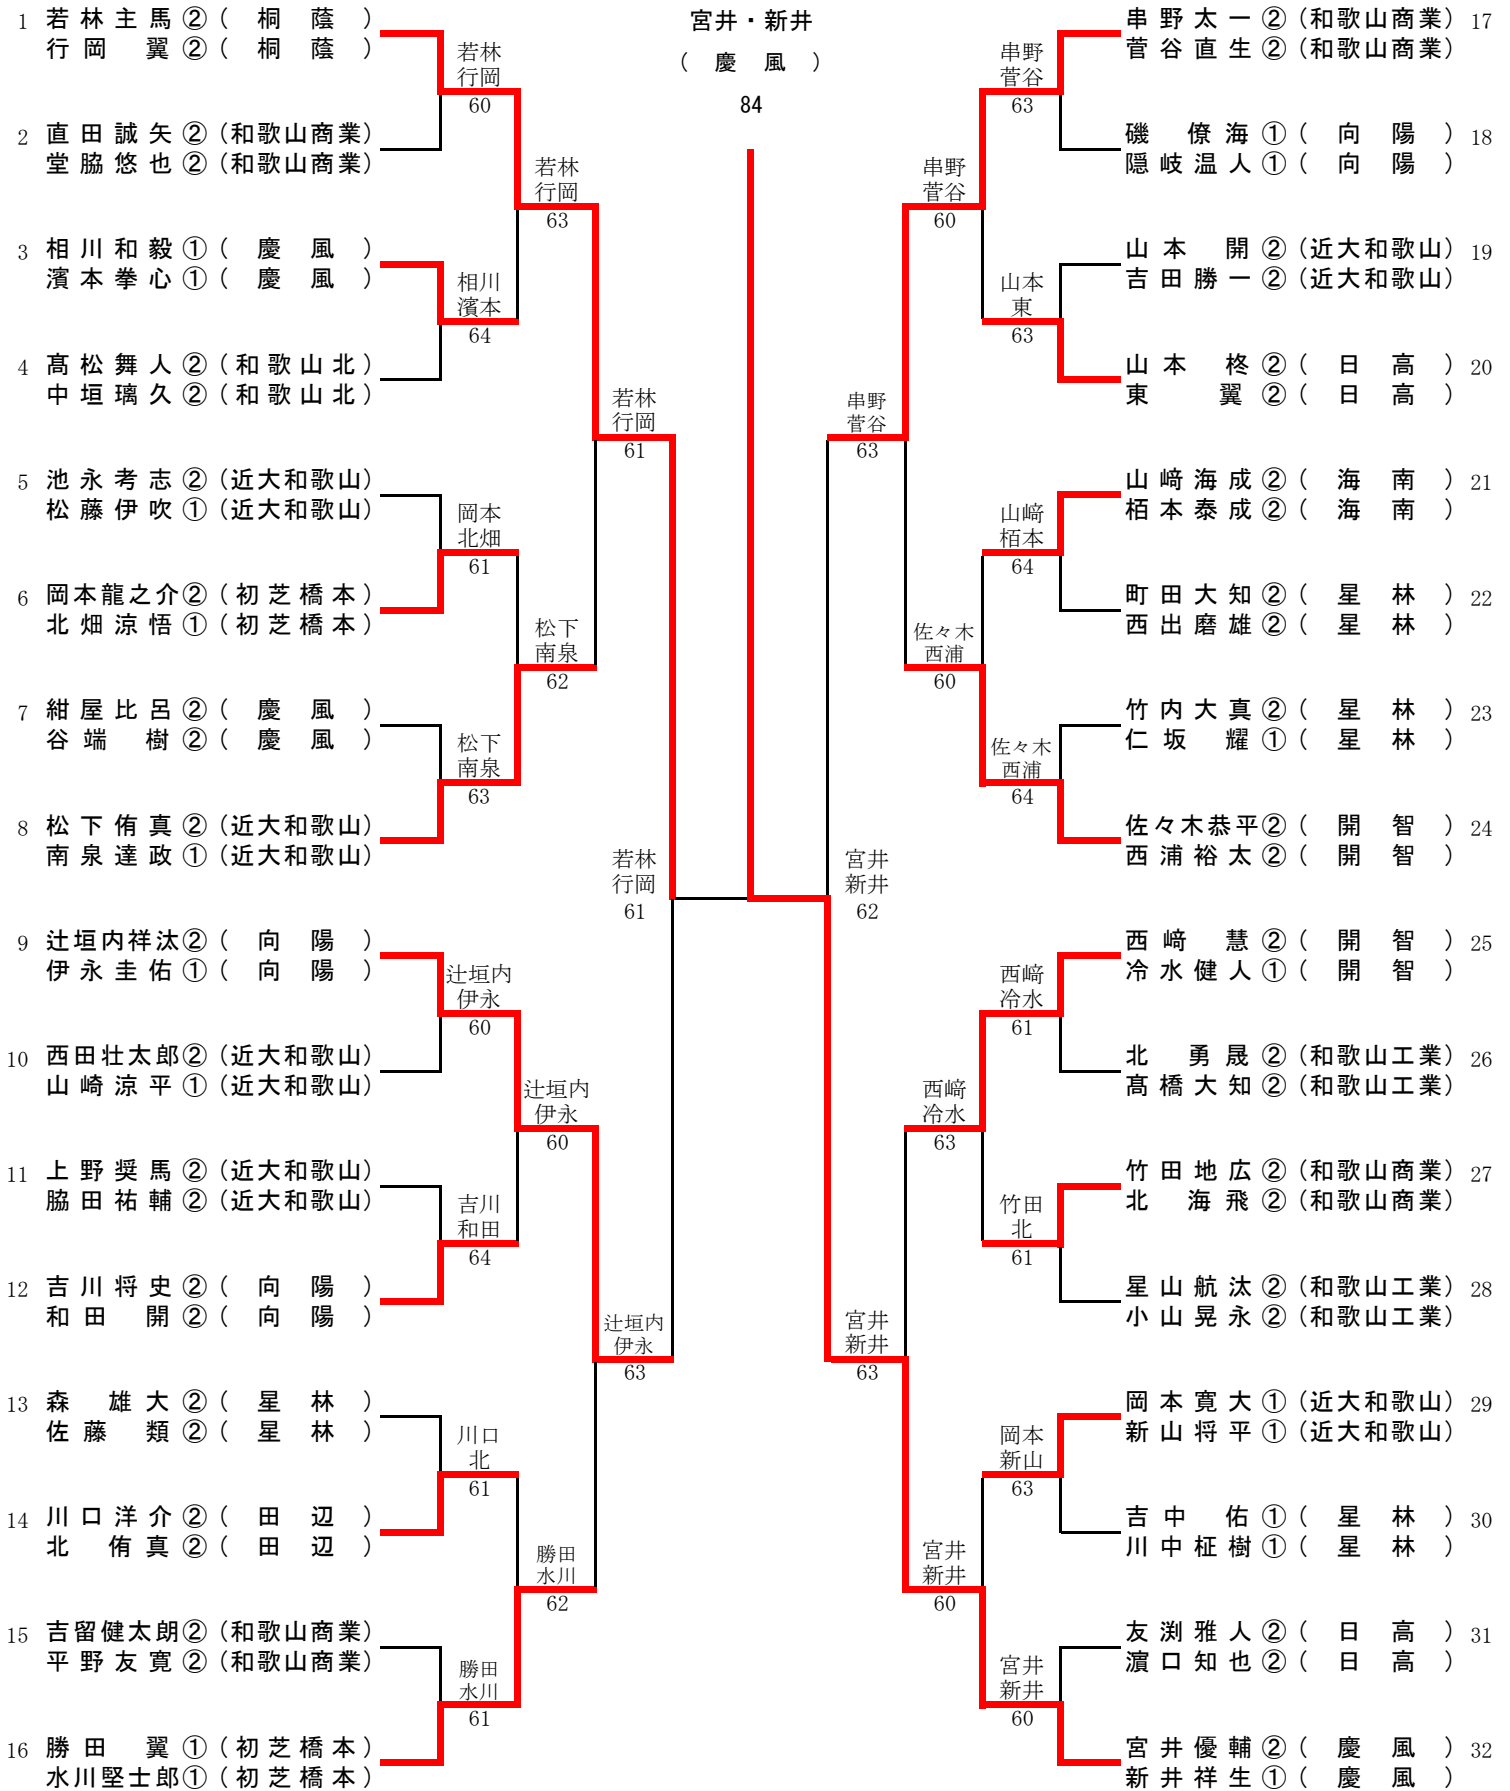

平成27年度和歌山県高等学校新人テニス大会

期日 8月18日～8月19日
会場 白浜町當日置川テニスコート

男子ダブルス

平成27年度和歌山県高等学校新人テニス大会

期日 8月18日～8月19日
会場 白浜町営日置川テニスコート

女子シングルス

1	崎村彩加② (慶風)	崎村	崎村彩加 (慶風)	坂本	坂本絵梨佳② (日高)	33	
2	BYE			BYE		34	
3	山本明香② (星林)	山本	83	西	坂口朝美② (日高)	35	
4	大原可奈② (開智)	64		62	西美咲① (近大和歌山)	36	
5	山下華奈② (日高)	山下		62	望月	鈴木菜々① (海南)	37
6	BYE			熊野	望月楓② (桐蔭)	38	
7	BYE			熊野	BYE	39	
8	山田早希② (向陽)	山田		熊野	熊野なつ② (開智)	40	
9	早川愛② (開智)	早川	崎村	西谷	中出涼香② (海南)	41	
10	BYE		61	76(0)	BYE	42	
11	小池菜摘① (日高)	早川		神山	中出涼香② (海南)	41	
12	山本真子② (桐蔭)	62		61	BYE	42	
13	寺井愛① (近大和歌山)	山本		60	神山	田畑知里① (桐蔭)	43
14	柿本麻衣② (初芝橋本)	62		60	神山	神山愛未① (和歌山商業)	44
15	BYE			西谷	田村	田村花② (近大和歌山)	45
16	辻本日子① (近大和歌山)	辻本		61	61	境ありさ① (田辺)	46
17	入江夏海② (近大和歌山)	辻本		西谷	BYE	47	
18	BYE			西谷	西谷	西谷柚香② (初芝橋本)	48
19	阪井美宇① (近大和歌山)	入江	崎村	原	橋本	橋本純奈① (和歌山信愛)	49
20	岡地麻起② (向陽)	60	75	61	BYE	50	
21	石井美有① (日高)	阪井		橋本	橋本純奈① (和歌山信愛)	49	
22	池上真央② (和歌山商業)	63		61	BYE	50	
23	BYE			竹中	竹中悠希菜① (海南)	51	
24	落合星奈② (近大和歌山)	落合		61	中尾早芸② (田辺)	52	
25	塚崎世莉南② (星林)	63		垣内	尾崎紀恵② (田辺)	53	
26	BYE			62	池田楓② (和歌山商業)	54	
27	中村円香① (桐蔭)	塚崎		61	BYE	55	
28	楠本紗千② (日高)	62		垣内	垣内莉瑚② (星林)	56	
29	撫養小央里① (田辺)	中村		61	谷口	谷口明日美① (桐蔭)	57
30	松本萌菜① (和歌山商業)	75		63	BYE	58	
31	BYE			原	西畑	西畑亜美② (桐蔭)	59
32	西山夕月② (星林)	塚崎		62	田口香里菜② (海南)	60	
		64		61	葉山舞子② (開智)	61	
				原	溝口	溝口乃里香① (初芝橋本)	62
				62	BYE	63	
					原	原奈菜緒② (和歌山商業)	64