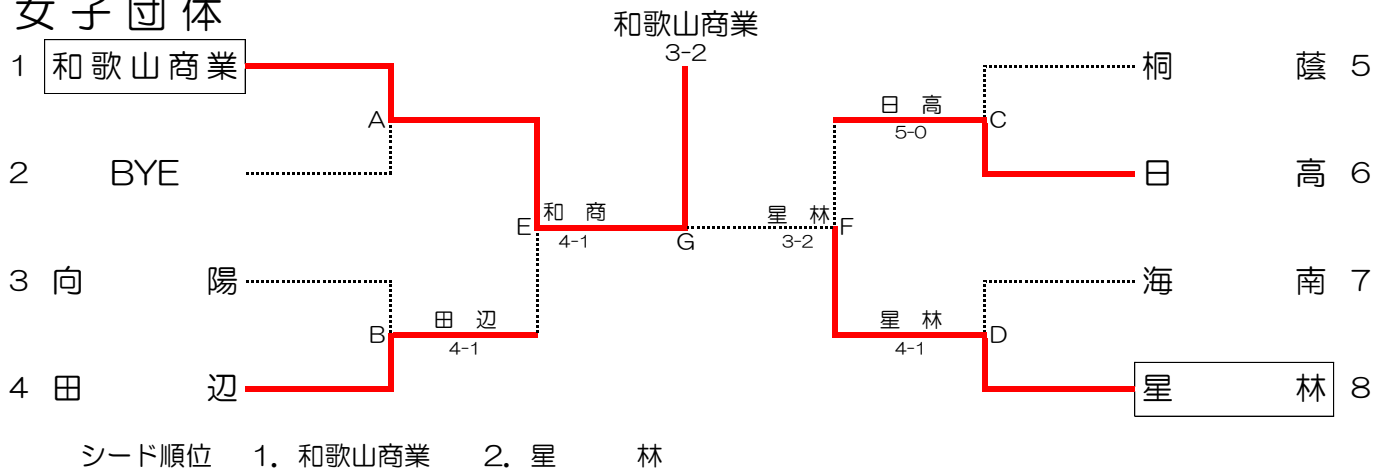

平成27年度和歌山県公立高等学校テニス大会団体の部  
兼 第13回近畿公立高等学校テニス大会和歌山県大会

大会日程 平成27年 9月 5日(土)  
大会会場 和歌山市立つつじが丘テニスコート

男子団体

男子順位決定戦

※本戦結果を優先する

男子リトル・シヨウ

女子団体

女子順位決定戦