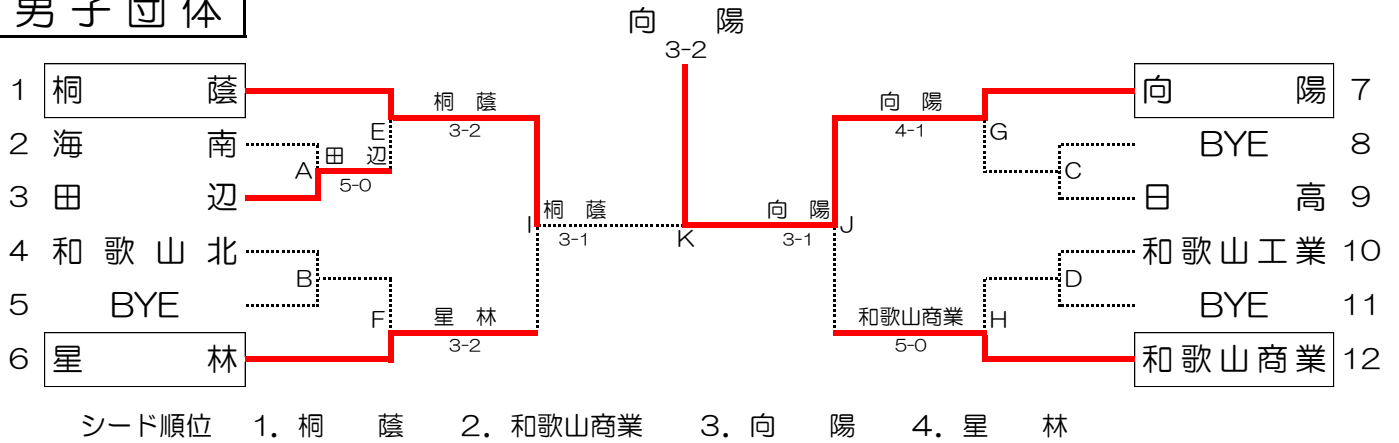

平成27年度和歌山県公立高等学校テニス大会団体の部  
兼 第13回近畿公立高等学校テニス大会和歌山県大会

大会日程 平成27年 9月 5日(土)  
大会会場 和歌山市立つつじが丘テニスコート

男子団体

男子順位決定戦

※本戦結果を優先する

男子リトル・シヨウ

女子団体

女子順位決定戦