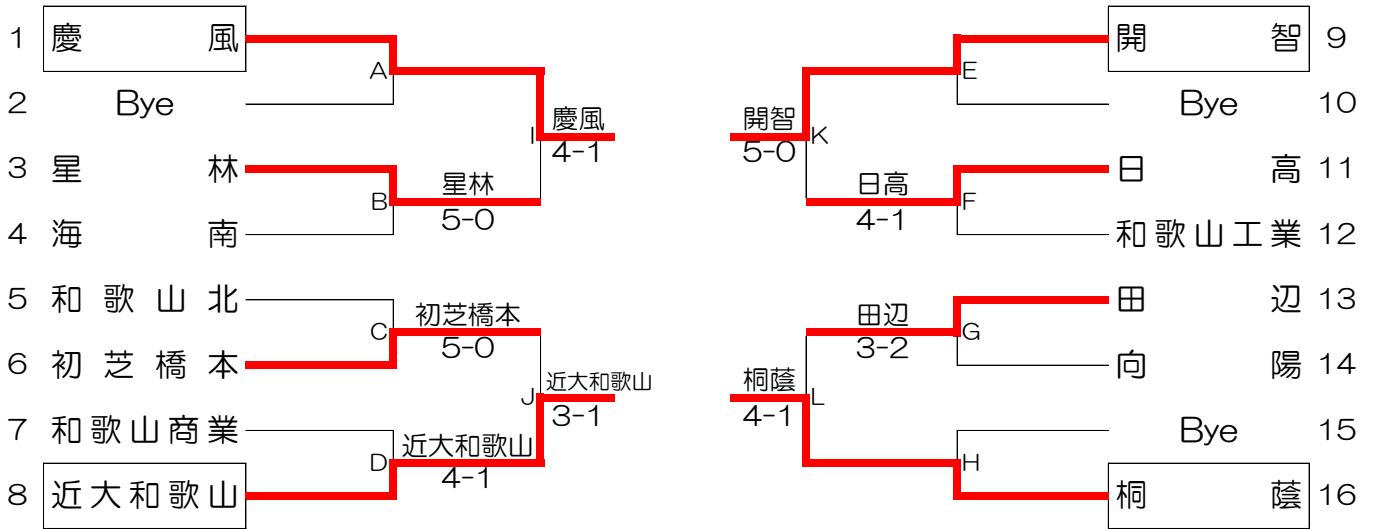

平成27年度和歌山県高等学校新人テニス大会団体の部  
兼 第38回全国選抜高校テニス大会和歌山県大会

大会日程 平成27年10月31日(土)～11月1日(日)  
大会会場 和歌山市立つつじが丘テニスコート

男子団体

女子団体

	男子団体	女子団体
優勝	開智高等学校	近畿大学附属和歌山高等学校
準優勝	近畿大学附属和歌山高等学校	和歌山県立星林高等学校
第3位	慶風高等学校	和歌山県立和歌山商業高等学校
第3位	和歌山県立桐蔭高等学校	和歌山県立日高高等学校

男子詳細結果

<b>1R2</b>	<b>3</b>	星林	5-0	海南	<b>4</b>
S1	町田 大知②	63	酒井 祐太①		
D1	佐藤 類② 仁坂 耀①	61	栢本 泰成② 大野 仁椰②		
S2	谷口 裕海②	60	中野 智仁①		
D2	竹内 大真② 西出 磨雄②	62	川口 拓真① 梅本 克紀①		
S3	森 雄大②	60	山崎 海成②		

<b>1R3</b>	<b>6</b>	初芝橋本	5-0	和歌山北	<b>5</b>
S1	勝田 翼①	63	野田 昂央②		
D1	岡本 龍之介② 橋本 翔太①	60	樫原 由磨② 西中 太晴②		
S2	水川 堅士郎①	60	西村 陸②		
D2	松本 一拳① 向谷地 峻①	61	高松 舞人② 瀧本 晃平②		
S3	北畑 涼悟①	61	中垣 璃久②		