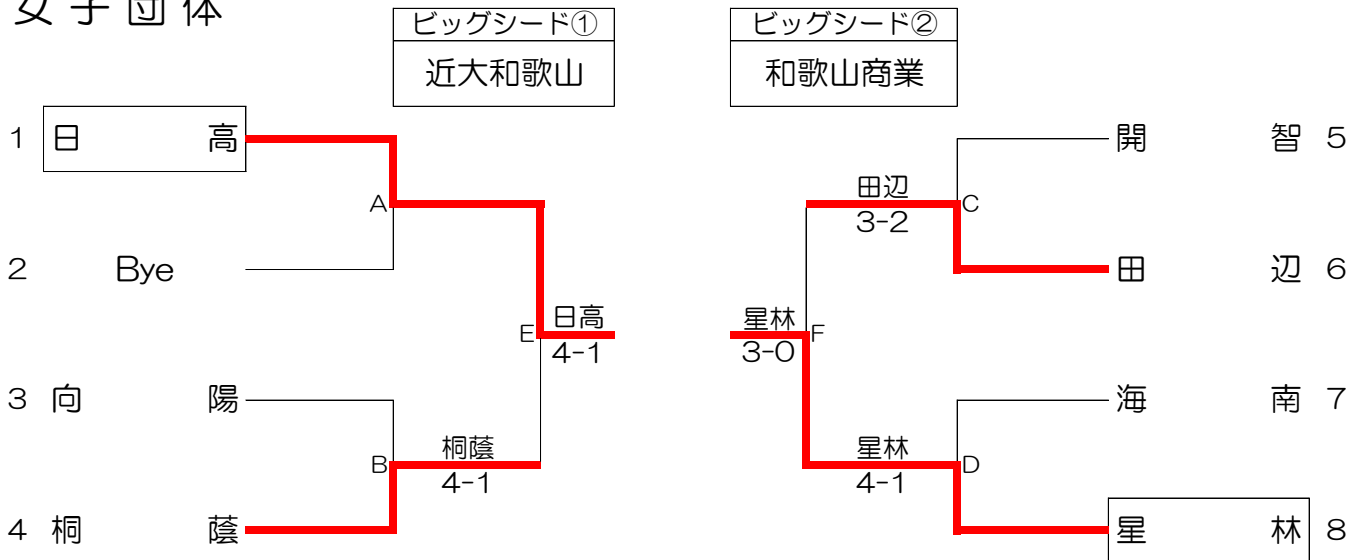

平成27年度和歌山県高等学校新人テニス大会団体の部  
兼 第38回全国選抜高校テニス大会和歌山県大会

大会日程 平成27年10月31日(土)～11月1日(日)  
大会会場 和歌山市立つつじが丘テニスコート

男子団体

女子団体

	男子団体	女子団体
優勝	開智高等学校	近畿大学附属和歌山高等学校
準優勝	近畿大学附属和歌山高等学校	和歌山県立星林高等学校
第3位	慶風高等学校	和歌山県立和歌山商業高等学校
第3位	和歌山県立桐蔭高等学校	和歌山県立日高高等学校

男子詳細結果

<b>1R2</b>	<b>3</b>	星林	5-0	海南	<b>4</b>
S1	町田 大知②	63	酒井 祐太①		
D1	佐藤 類② 仁坂 耀①	61	栢本 泰成② 大野 仁椰②		
S2	谷口 裕海②	60	中野 智仁①		
D2	竹内 大真② 西出 磨雄②	62	川口 拓真① 梅本 克紀①		
S3	森 雄大②	60	山崎 海成②		

<b>1R3</b>	<b>6</b>	初芝橋本	5-0	和歌山北	<b>5</b>
S1	勝田 翼①	63	野田 昂央②		
D1	岡本 龍之介② 橋本 翔太①	60	樫原 由磨② 西中 太晴②		
S2	水川 堅士郎①	60	西村 陸②		
D2	松本 一拳① 向谷地 峻①	61	高松 舞人② 瀧本 晃平②		
S3	北畑 涼悟①	61	中垣 璃久②		